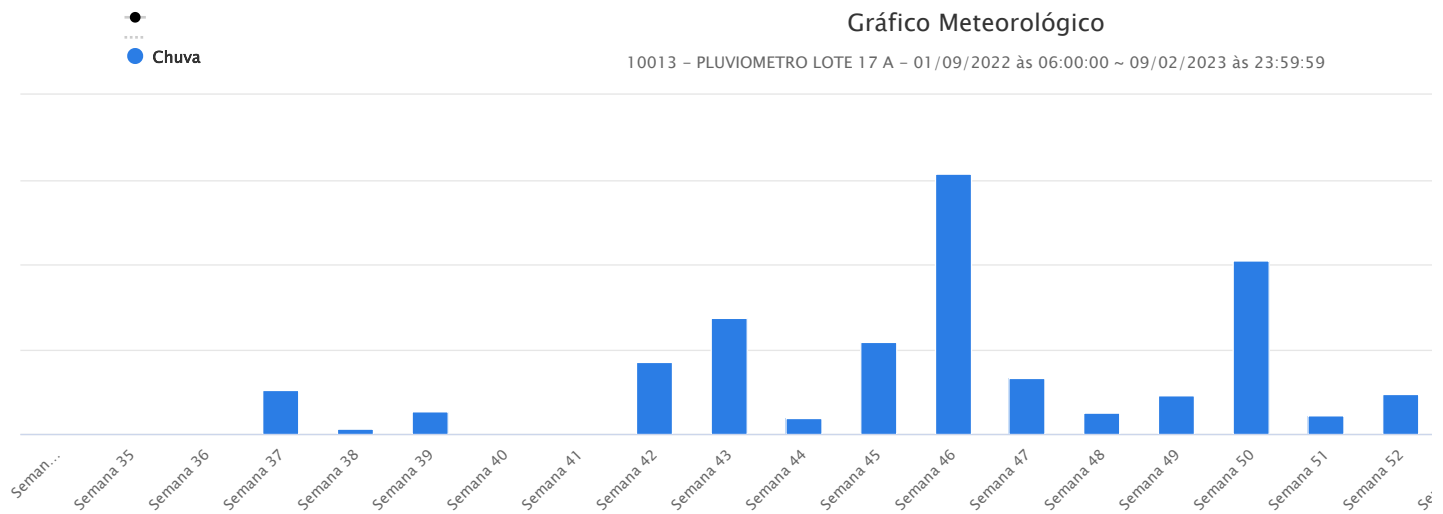

Meteorologia

Filtros: Data inicial (1/9/2022) - Data final (9/2/2023) - Intervalo (semana) - Frota Seleccionada (10013 - PLUVIOMETRO LOTE 17 A) - Chuva - - - - -

10013 - PLUVIOMETRO LOTE 17 A - 01/09/2022 às 06:00:00 ~ 09/02/2023 às 23:59:59

Faixa de tempo Chuva mm Folha Molhada Umidade do Solo 1 Umidade do Solo 2

Faixa de tempo	Chuva mm	Folha Molhada	Umidade do Solo 1	Umidade do Solo 2
Semana 35	0	Não	Sim	Sim
Semana 35	0	Não	Sim	Sim
Semana 36	0	Não	Sim	Sim
Semana 37	20.8	Não	Sim	Sim
Semana 38	2.4	Não	Sim	Sim
Semana 39	10.6	Não	Sim	Sim
Semana 40	0	Não	Sim	Sim
Semana 41	0	Não	Sim	Sim
Semana 42	33.8	Não	Sim	Sim
Semana 43	54.6	Não	Sim	Sim
Semana 44	7.6	Não	Sim	Sim
Semana 45	43.2	Não	Sim	Sim
Semana 46	122.8	Não	Sim	Sim
Semana 47	26.6	Não	Sim	Sim
Semana 48	9.8	Não	Sim	Sim
Semana 49	18	Não	Sim	Sim
Semana 50	81.75	Não	Sim	Sim
Semana 51	8.6	Não	Sim	Sim
Semana 52	18.8	Não	Sim	Sim
Semana 01	7.2	Não	Sim	Sim
Semana 02	29.4	Não	Sim	Sim
Semana 03	39.01	Não	Sim	Sim
Semana 04	2.4	Não	Sim	Sim
Semana 05	8.38	Não	Sim	Sim
Total:	545,74			