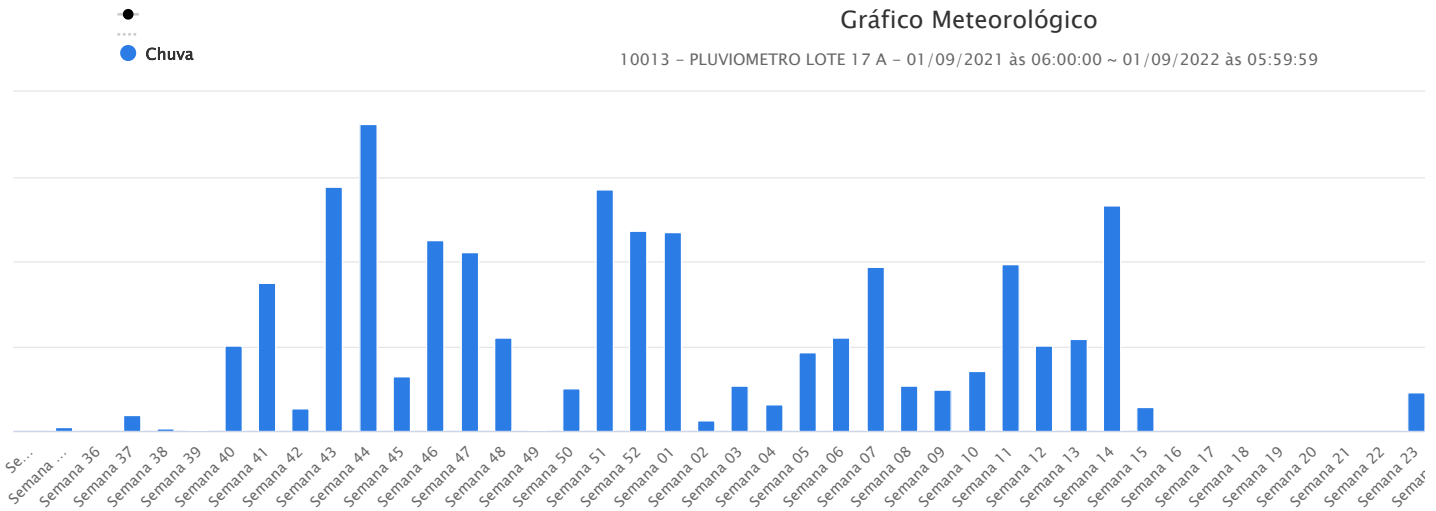

# Meteorologia

Filtros: Data inicial ( 1/9/2021 ) - Data final ( 31/8/2022 ) - Intervalo ( semana ) - Frota Seleccionada ( 10013 - PLUVIOMETRO LOTE 17 A ) - Chuva - - - - -

10013 - PLUVIOMETRO LOTE 17 A - 01/09/2021 às 06:00:00 ~ 01/09/2022 às 05:59:59

**Faixa de tempo Chuva mm Folha Molhada Umidade do Solo 1 Umidade do Solo 2**

Semana	Chuva mm	Folha Molhada	Umidade do Solo 1	Umidade do Solo 2
Semana 35	0	Não	Não	Não
Semana 36	2	Não	Não	Não
Semana 37	7.49	Não	Não	Não
Semana 38	1	Não	Não	Não
Semana 39	0.5	Não	Não	Não
Semana 40	40.09	Não	Não	Não
Semana 41	69.69	Não	Não	Não
Semana 42	10.99	Não	Não	Não
Semana 43	115.41	Não	Não	Não
Semana 44	144.75	Não	Não	Não
Semana 45	25.61	Não	Não	Não
Semana 46	90.15	Não	Não	Não
Semana 47	84.28	Não	Sim	Sim
Semana 48	43.96	Não	Sim	Sim
Semana 49	0.5	Não	Sim	Sim
Semana 50	19.99	Não	Sim	Sim
Semana 51	114	Não	Sim	Sim
Semana 52	94.47	Não	Sim	Sim
Semana 01	93.83	Não	Sim	Sim
Semana 02	5	Não	Sim	Sim
Semana 03	21.53	Não	Sim	Sim
Semana 04	12.55	Não	Sim	Sim
Semana 05	37.12	Não	Sim	Sim
Semana 06	44.17	Não	Sim	Sim
Semana 07	77.57	Não	Sim	Sim
Semana 08	21.48	Não	Sim	Sim
Semana 09	19.6	Não	Sim	Sim
Semana 10	28.49	Não	Sim	Sim
Semana 11	78.77	Não	Sim	Sim
Semana 12	40.6	Não	Sim	Sim
Semana 13	43.31	Não	Sim	Sim
Semana 14	106.59	Não	Sim	Sim
Semana 15	11.27	Não	Sim	Sim
Semana 16	0	Não	Sim	Sim
Semana 17	0	Não	Sim	Sim
Semana 18	0	Não	Sim	Sim
Semana 19	0	Não	Sim	Sim
Semana 20	0	Não	Sim	Sim
Semana 21	0	Não	Sim	Sim
Semana 22	0	Não	Sim	Sim
Semana 23	18.23	Não	Sim	Sim
Semana 24	0	Não	Sim	Sim
Total:	1.529,39			