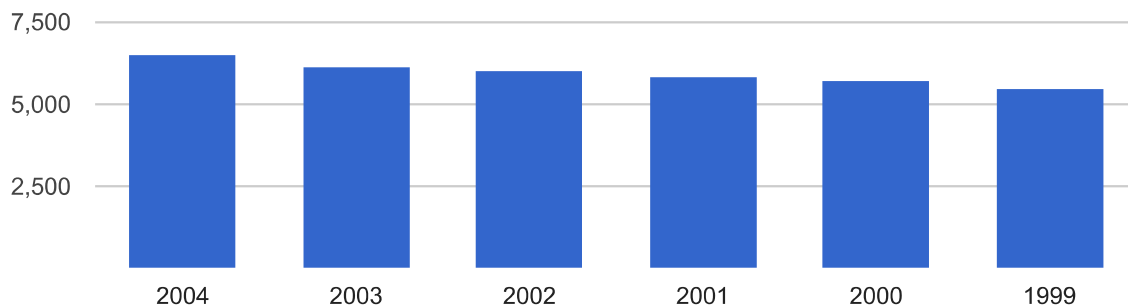

Código FIPE: **811021-2**

Ano	Valor
2004	R\$ 6.499,00
2003	R\$ 6.161,00
2002	R\$ 6.010,00
2001	R\$ 5.863,00
2000	R\$ 5.720,00

Tabela FIPE Referência: Outubro 2024

Veja a comparação de valores dos vários anos da moto Honda CG 125 TITAN-KS