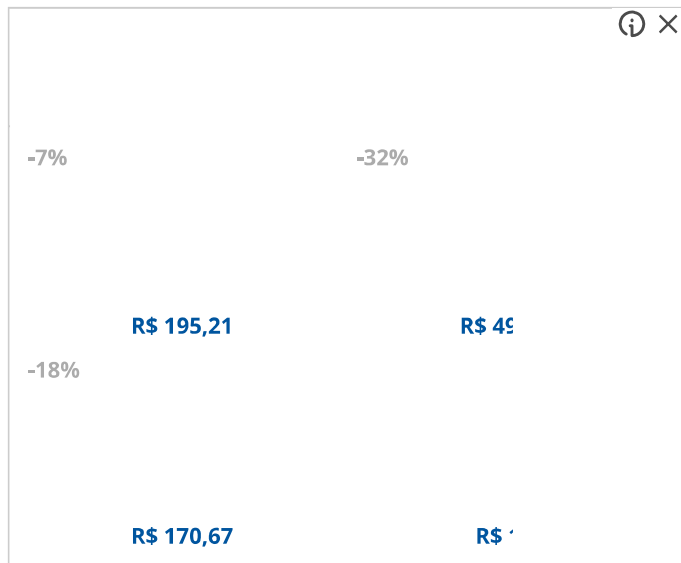

SERGIO LUIS DE SOUZA ALVES
OAB-RJ 127.768

Tabela FIPE » Motos » Honda » CG 125 TITAN-KS

Honda CG 125 TITAN-KS

Consulte aqui todos os preços atualizados em Outubro de 2024 da Tabela FIPE [para motos](#)
[Honda](#) CG 125 TITAN-KS.