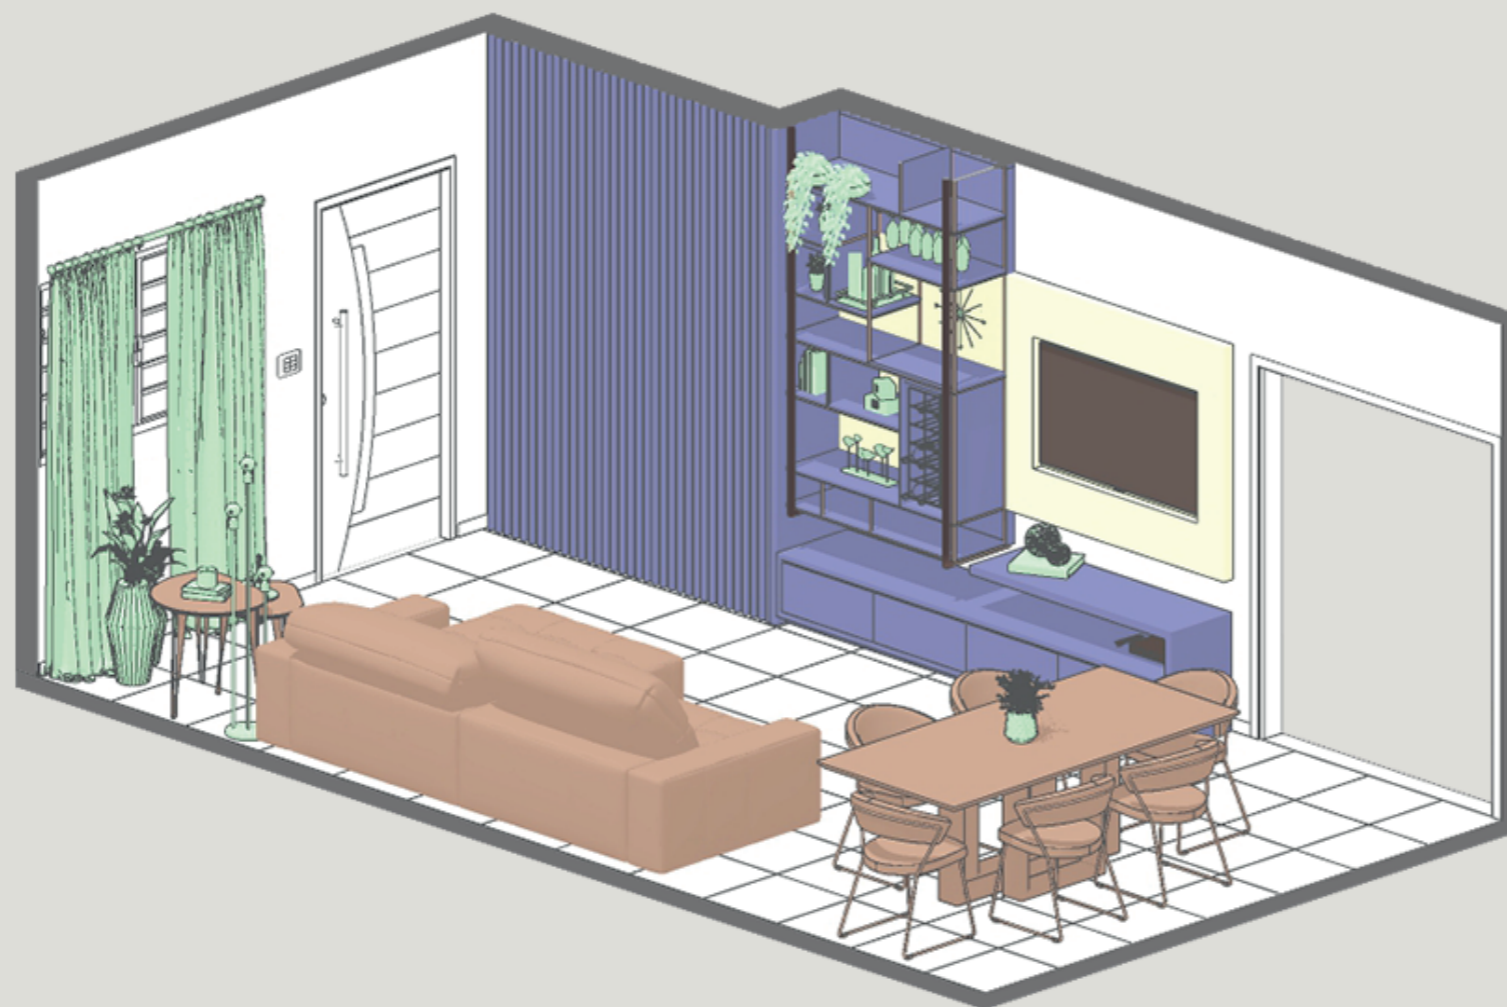

PORTFÓLIO MODELAGEM 3D E RENDERIZAÇÃO

Perspectiva Isométrica Conceitual

Modelagem 3D

CRIARCH ARQUITETURA
Arquiteta: Fernanda Santana
CAU: 277801-7

Email: criarcharquitetura@outlook.com.br
Instagram: @criarcharquitetura
Telefone: (16) 988296173

Projeto Autoral

- | | |
|--|---|
| Marcenaria | Porcelanato esculpido |
| Mobiliário | Eletrônicos |
| Decoração | |

Perspectiva Isométrica Setorizada

Modelagem 3D

CRIARCH ARQUITETURA
Arquiteta: Fernanda Santana
CAU: 277801-7