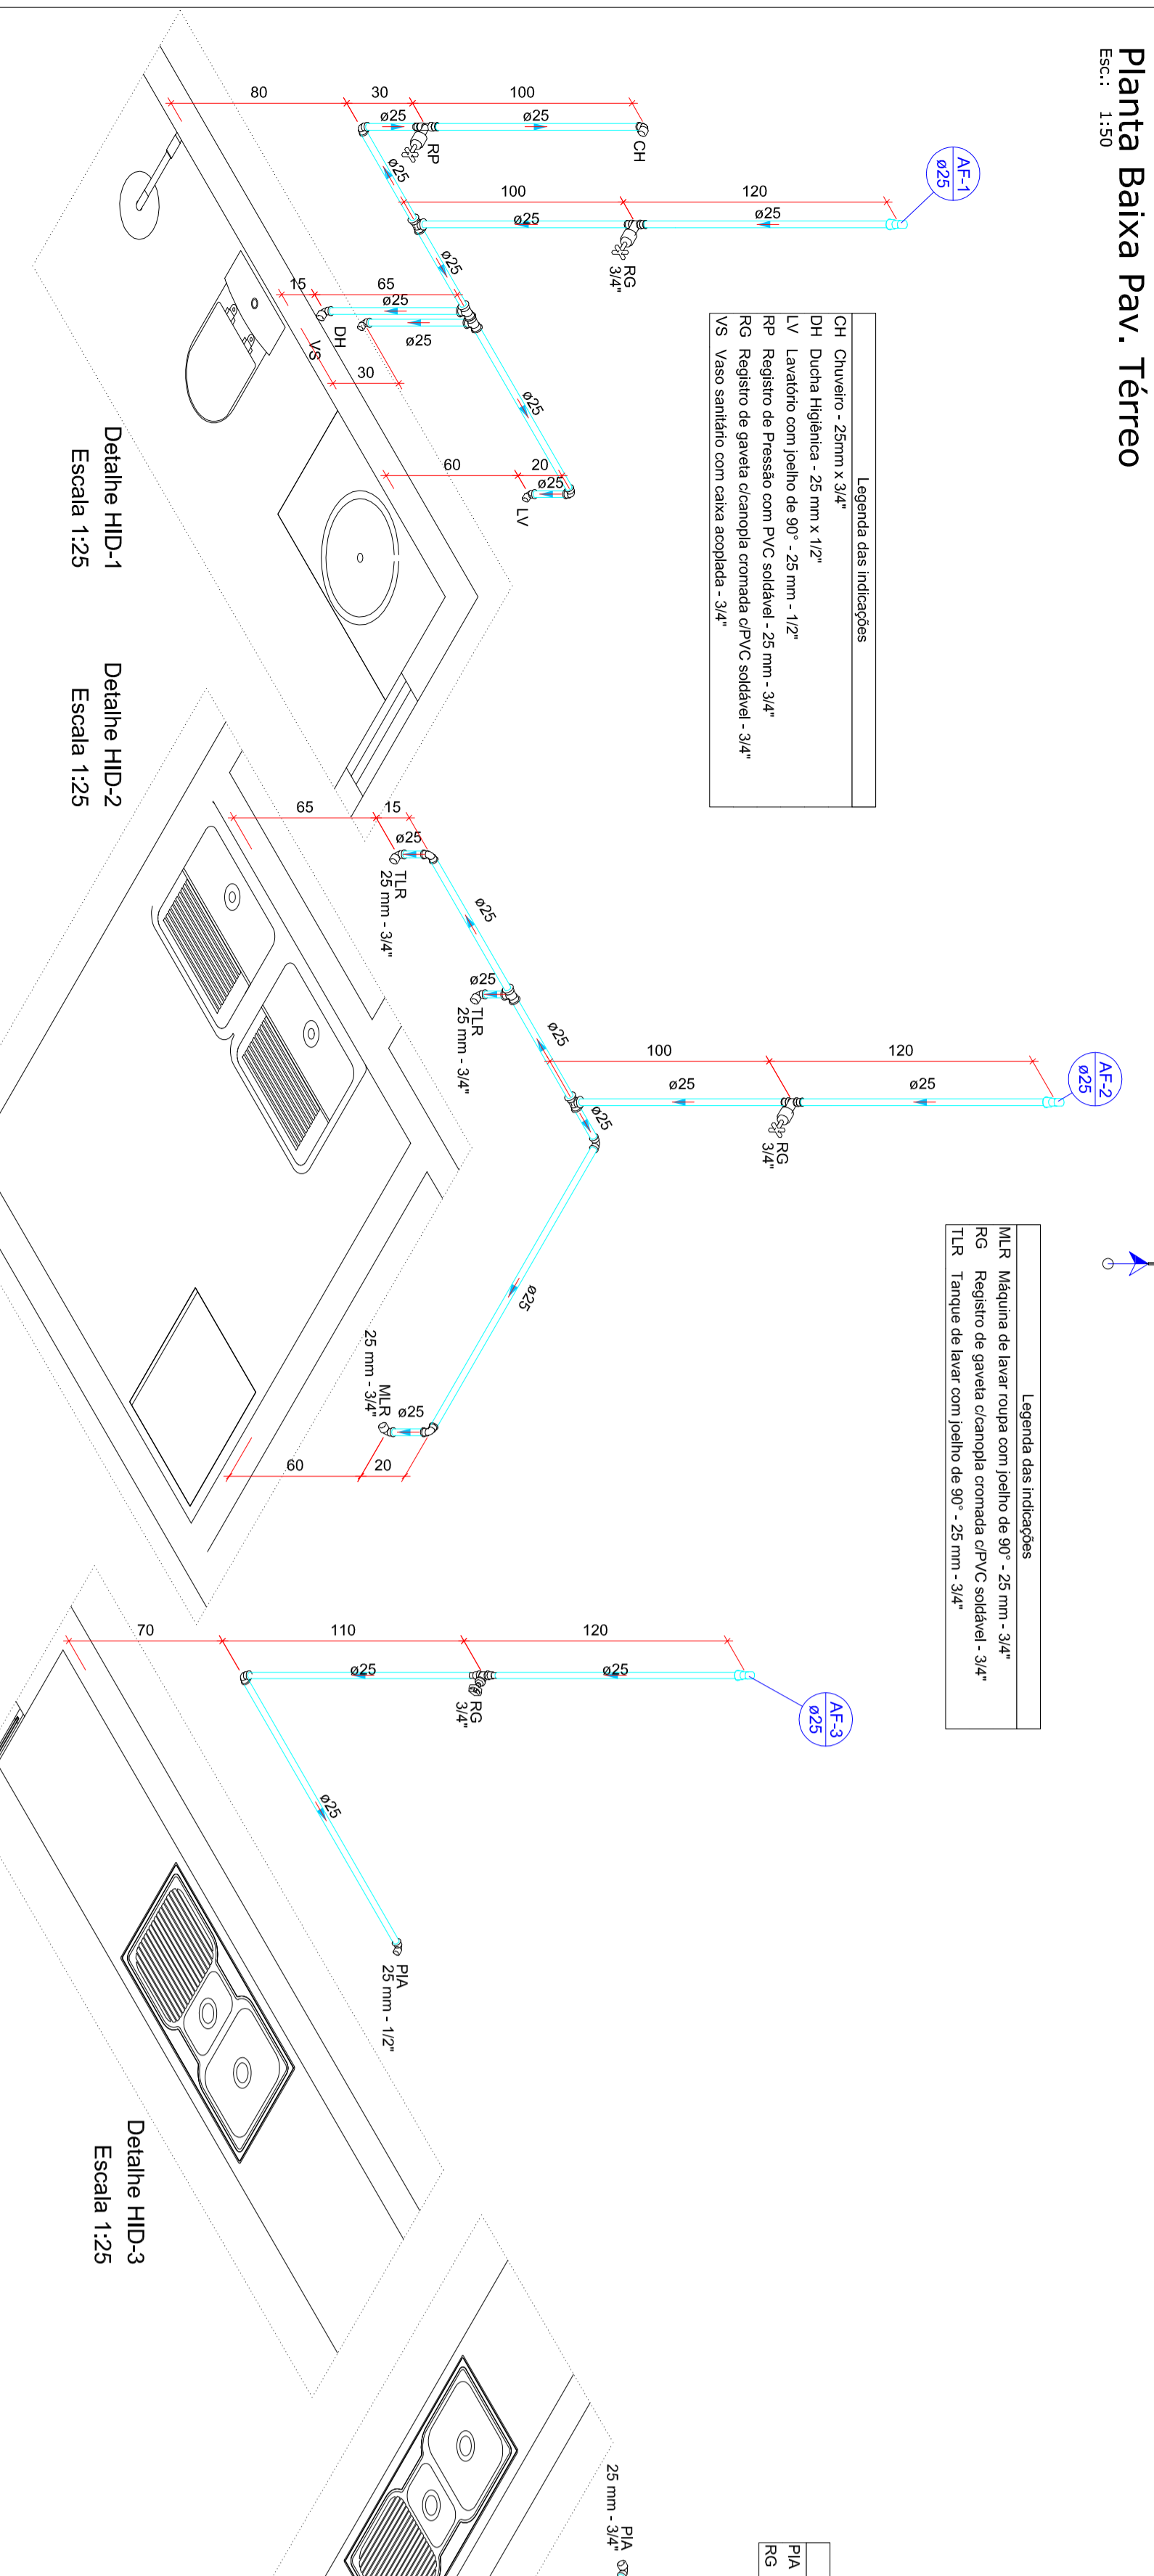

Lista de materiais - Cobertura		Lista de materiais - Térreo	
Alimentação	Alimentador Predial	Alimentação	Alimentador
PVC rígido soldável	25 mm	PVC rígido soldável	25 mm
Hidrômetros	Registo de gaveta c/canopia cromada ØPVC soldável	Hidrômetros	Registo de gaveta c/canopia cromada ØPVC soldável
1,77 m		1,77 m	
Água fria	TUBULAÇÃO QUE SOBE	Água fria	Flange saída pvc. Ø 12"
1,95		1,95	
Caixa	TUBULAÇÃO QUE DESCE	Caixa	Caixa de tomada em PVC
1,95		1,95	
Maieis	LAVATÓRIO	Maieis	Joelho 90° soldável
0,28 m		0,28 m	
PVC rígido soldável	TUBULAÇÃO DE ÁGUA FRIA (PVC SOLDÁVEL)	PVC rígido soldável	Adapt. sold. curto chubca-roscas p registro
1,127		1,127	
Adapt. sold. curto chubca-roscas p registro		Adapt. sold. curto chubca-roscas p registro	
2,25		2,25	
50 mm - 1,1/2"		50 mm - 1,1/2"	
Bucha de redução sold. longa		Bucha de redução sold. longa	
5,25		5,25	
Joelho 90° soldável		Joelho 90° soldável	
2,25		2,25	
50 mm		50 mm	
4,25		4,25	
50 mm		50 mm	
1,33 m		1,33 m	
28,69 m		28,69 m	
18,90 soldável		18,90 soldável	
5,25		5,25	
Reservatório cilíndrico		Reservatório cilíndrico	
1000 L		1000 L	
1,95		1,95	

Legenda das indicações	
CH	Chuveiro - 25mm x 1/2"
DH	Ducha Higiénica - 25 mm
HIDRÔMETRO	Hidrômetros - cavalete 1/2"
LV	Lavatório com joelho de 90° - 25 mm - 1/2"
ML	Máquina de lavar louça com joelho de 90° - 25 mm - 3/4"
PIA	Pia de cozinha com joelho de 90° - 25 mm - 1/2"
RG	Registo burlo gaveta ABNT ØPVC soldável - 3/4"
RP	Registo de Pressão com PVC soldável - 25 mm - 3/4"
TU	Torneira de jardim - 25 mm
TUR	Tanque de lavar com joelho de 90° - 25 mm - 3/4"
VS	Vaso sanitário com caixa acoplada - 3/4"