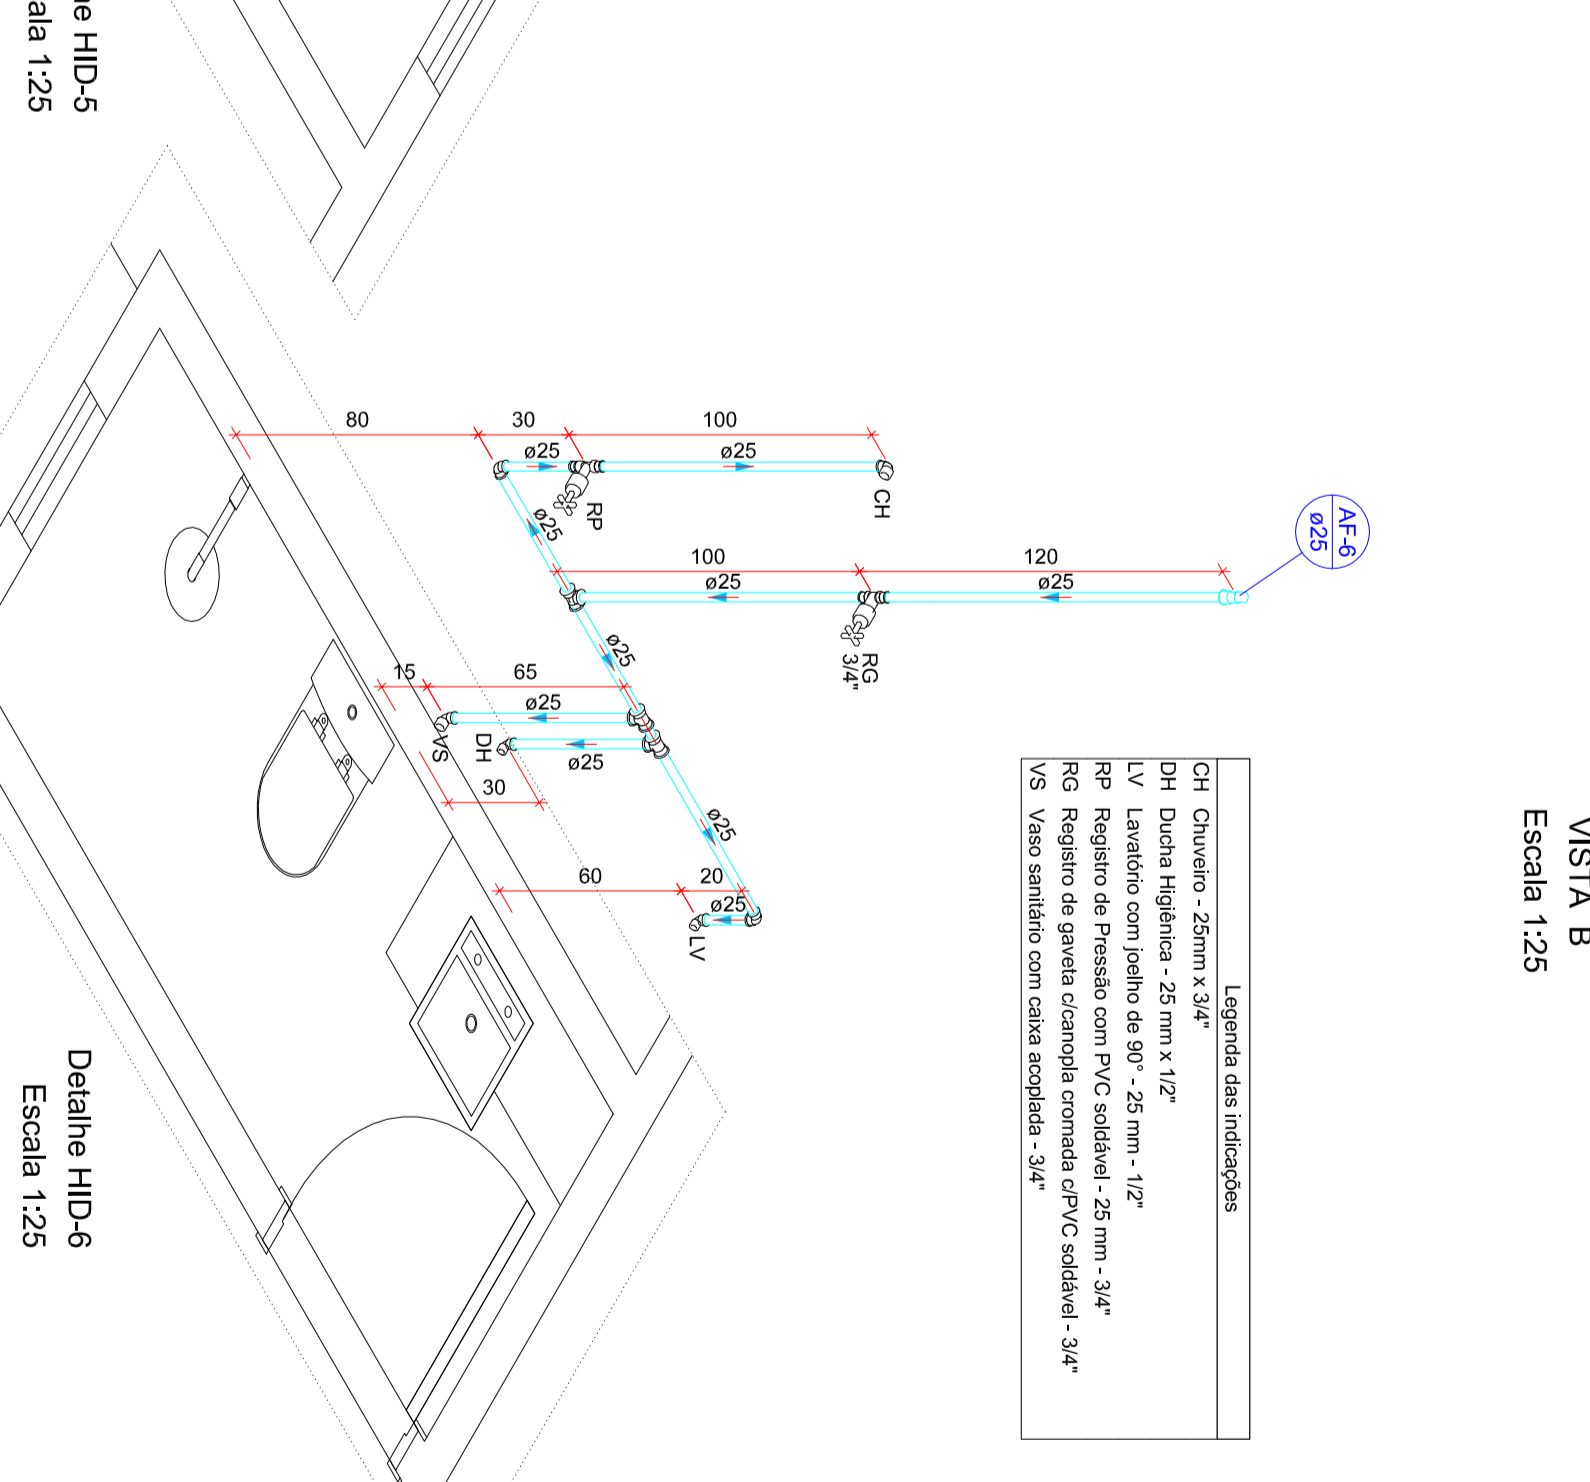

Lista de materiais - Cobertura		Lista de materiais - Térreo	
Alimentação	Alimentador Predial	Alimentação	Alimentador
PVC rígido soldável	25 mm	PVC rígido soldável	25 mm
Hidrômetros	Registo de gaveta c/canopia cromada ØPVC soldável	Hidrômetros	Registo de gaveta c/canopia cromada ØPVC soldável
1,77 m		1,77 m	
Água fria	TUBULAÇÃO QUE SOBE	Água fria	Flange saída pvc. Ø 12"
1,95		1,95	
Caixa	TUBULAÇÃO QUE DESCE	Caixa	Caixa de tomada em PVC
1,95		1,95	
Maieis	LAVATÓRIO	Maieis	Joelho 90° soldável
0,28 m		0,28 m	
PVC rígido soldável	TUBULAÇÃO DE ÁGUA FRIA (PVC SOLDÁVEL)	PVC rígido soldável	Adapt. sold. curto chubca-roscas p registro
1,127		1,127	
Adapt. sold. curto chubca-roscas p registro		Adapt. sold. curto chubca-roscas p registro	
2,25		2,25	
50 mm - 1,1/2"		50 mm - 1,1/2"	
Bucha de redução sold. longa		Bucha de redução sold. longa	
5,25		5,25	
Joelho 90° soldável		Joelho 90° soldável	
2,25		2,25	
50 mm		50 mm	
4,25		4,25	
50 mm		50 mm	
1,33 m		1,33 m	
28,69 m		28,69 m	
18,90 soldável		18,90 soldável	
5,25		5,25	
Reservatório cilíndrico		Reservatório cilíndrico	
1000 L		1000 L	
1,95		1,95	

Legenda das indicações	
CH	Chuveiro - 25mm x 1/2"
DH	Ducha Higiénica - 25 mm
HIDRÔMETRO	Hidrômetros - cavalete 1/2"
LV	Lavatório com joelho de 90° - 25 mm - 1/2"
ML	Máquina de lavar louça com joelho de 90° - 25 mm - 3/4"
PIA	Pia de cozinha com joelho de 90° - 25 mm - 1/2"
RG	Registo burlo gaveta ABNT ØPVC soldável - 3/4"
RP	Registo de Pressão com PVC soldável - 25 mm - 3/4"
TU	Torneira de jardim - 25 mm
TUR	Tanque de lavar com joelho de 90° - 25 mm - 3/4"
VS	Vaso sanitário com caixa acoplada - 3/4"