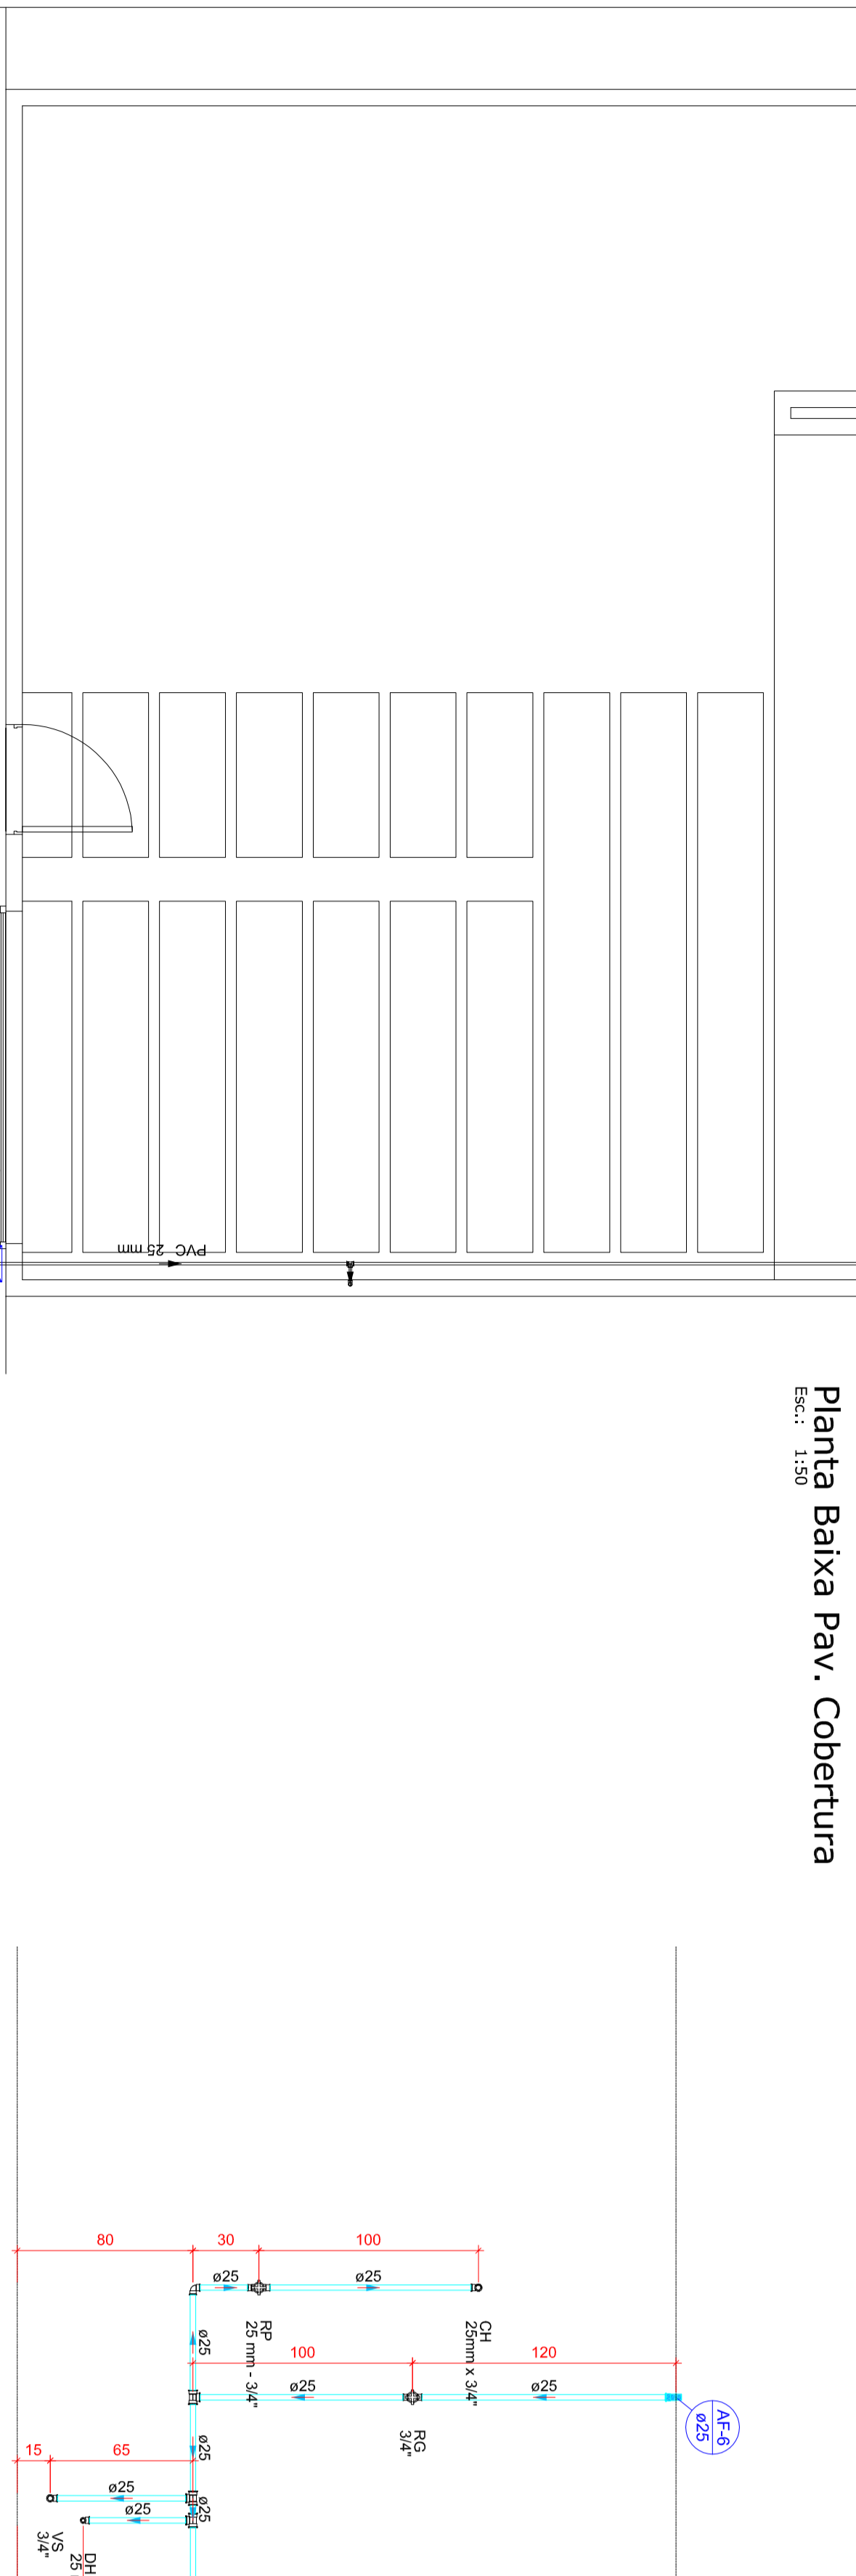

Lista de materiais - Cobertura		Lista de materiais - Térreo	
Alimentação	Alimentador Predial	Alimentação	Alimentador
PVC rígido soldável	25 mm	PVC rígido soldável	25 mm
Hidrômetros	Registo de gaveta c/canopia cromada ØPVC soldável	Hidrômetros	Registo de gaveta c/canopia cromada ØPVC soldável
1,77 m		1,77 m	
Água fria	TUBULAÇÃO QUE SOBE	Água fria	Flange saída pvc. Ø 12"
1,95		1,95	
Caixa	TUBULAÇÃO QUE DESCE	Caixa	Caixa de tomada em PVC
1,95		1,95	
Maieis	LAVATÓRIO	Maieis	Joelho 90° soldável
0,28 m		0,28 m	
PVC rígido soldável	TUBULAÇÃO DE ÁGUA FRIA (PVC SOLDÁVEL)	PVC rígido soldável	Adapt. sold. curto chubca-roscas p registro
1,127		1,127	
Adapt. sold. curto chubca-roscas p registro		Adapt. sold. curto chubca-roscas p registro	
2,25		2,25	
50 mm - 1,1/2"		50 mm - 1,1/2"	
Bucha de redução sold. longa		Bucha de redução sold. longa	
5,25		5,25	
Joelho 90° soldável		Joelho 90° soldável	
2,25		2,25	
50 mm		50 mm	
4,25		4,25	
50 mm		50 mm	
1,33 m		1,33 m	
28,69 m		28,69 m	
18,90 soldável		18,90 soldável	
5,25		5,25	
Reservatório cilíndrico		Reservatório cilíndrico	
1000 L		1000 L	
1,95		1,95	

Legenda das indicações	
CH	Chuveiro - 25mm x 1/2"
DH	Ducha Higiénica - 25 mm
HIDRÔMETRO	Hidrômetros - cavalete 1/2"
LV	Lavatório com joelho de 90° - 25 mm - 1/2"
ML	Máquina de lavar louça com joelho de 90° - 25 mm - 3/4"
PIA	Pia de cozinha com joelho de 90° - 25 mm - 1/2"
RG	Registo burlo gaveta ABNT ØPVC soldável - 3/4"
RP	Registo de Pressão com PVC soldável - 25 mm - 3/4"
TU	Torneira de jardim - 25 mm
TUR	Tanque de lavar com joelho de 90° - 25 mm - 3/4"
VS	Vaso sanitário com caixa acoplada - 3/4"