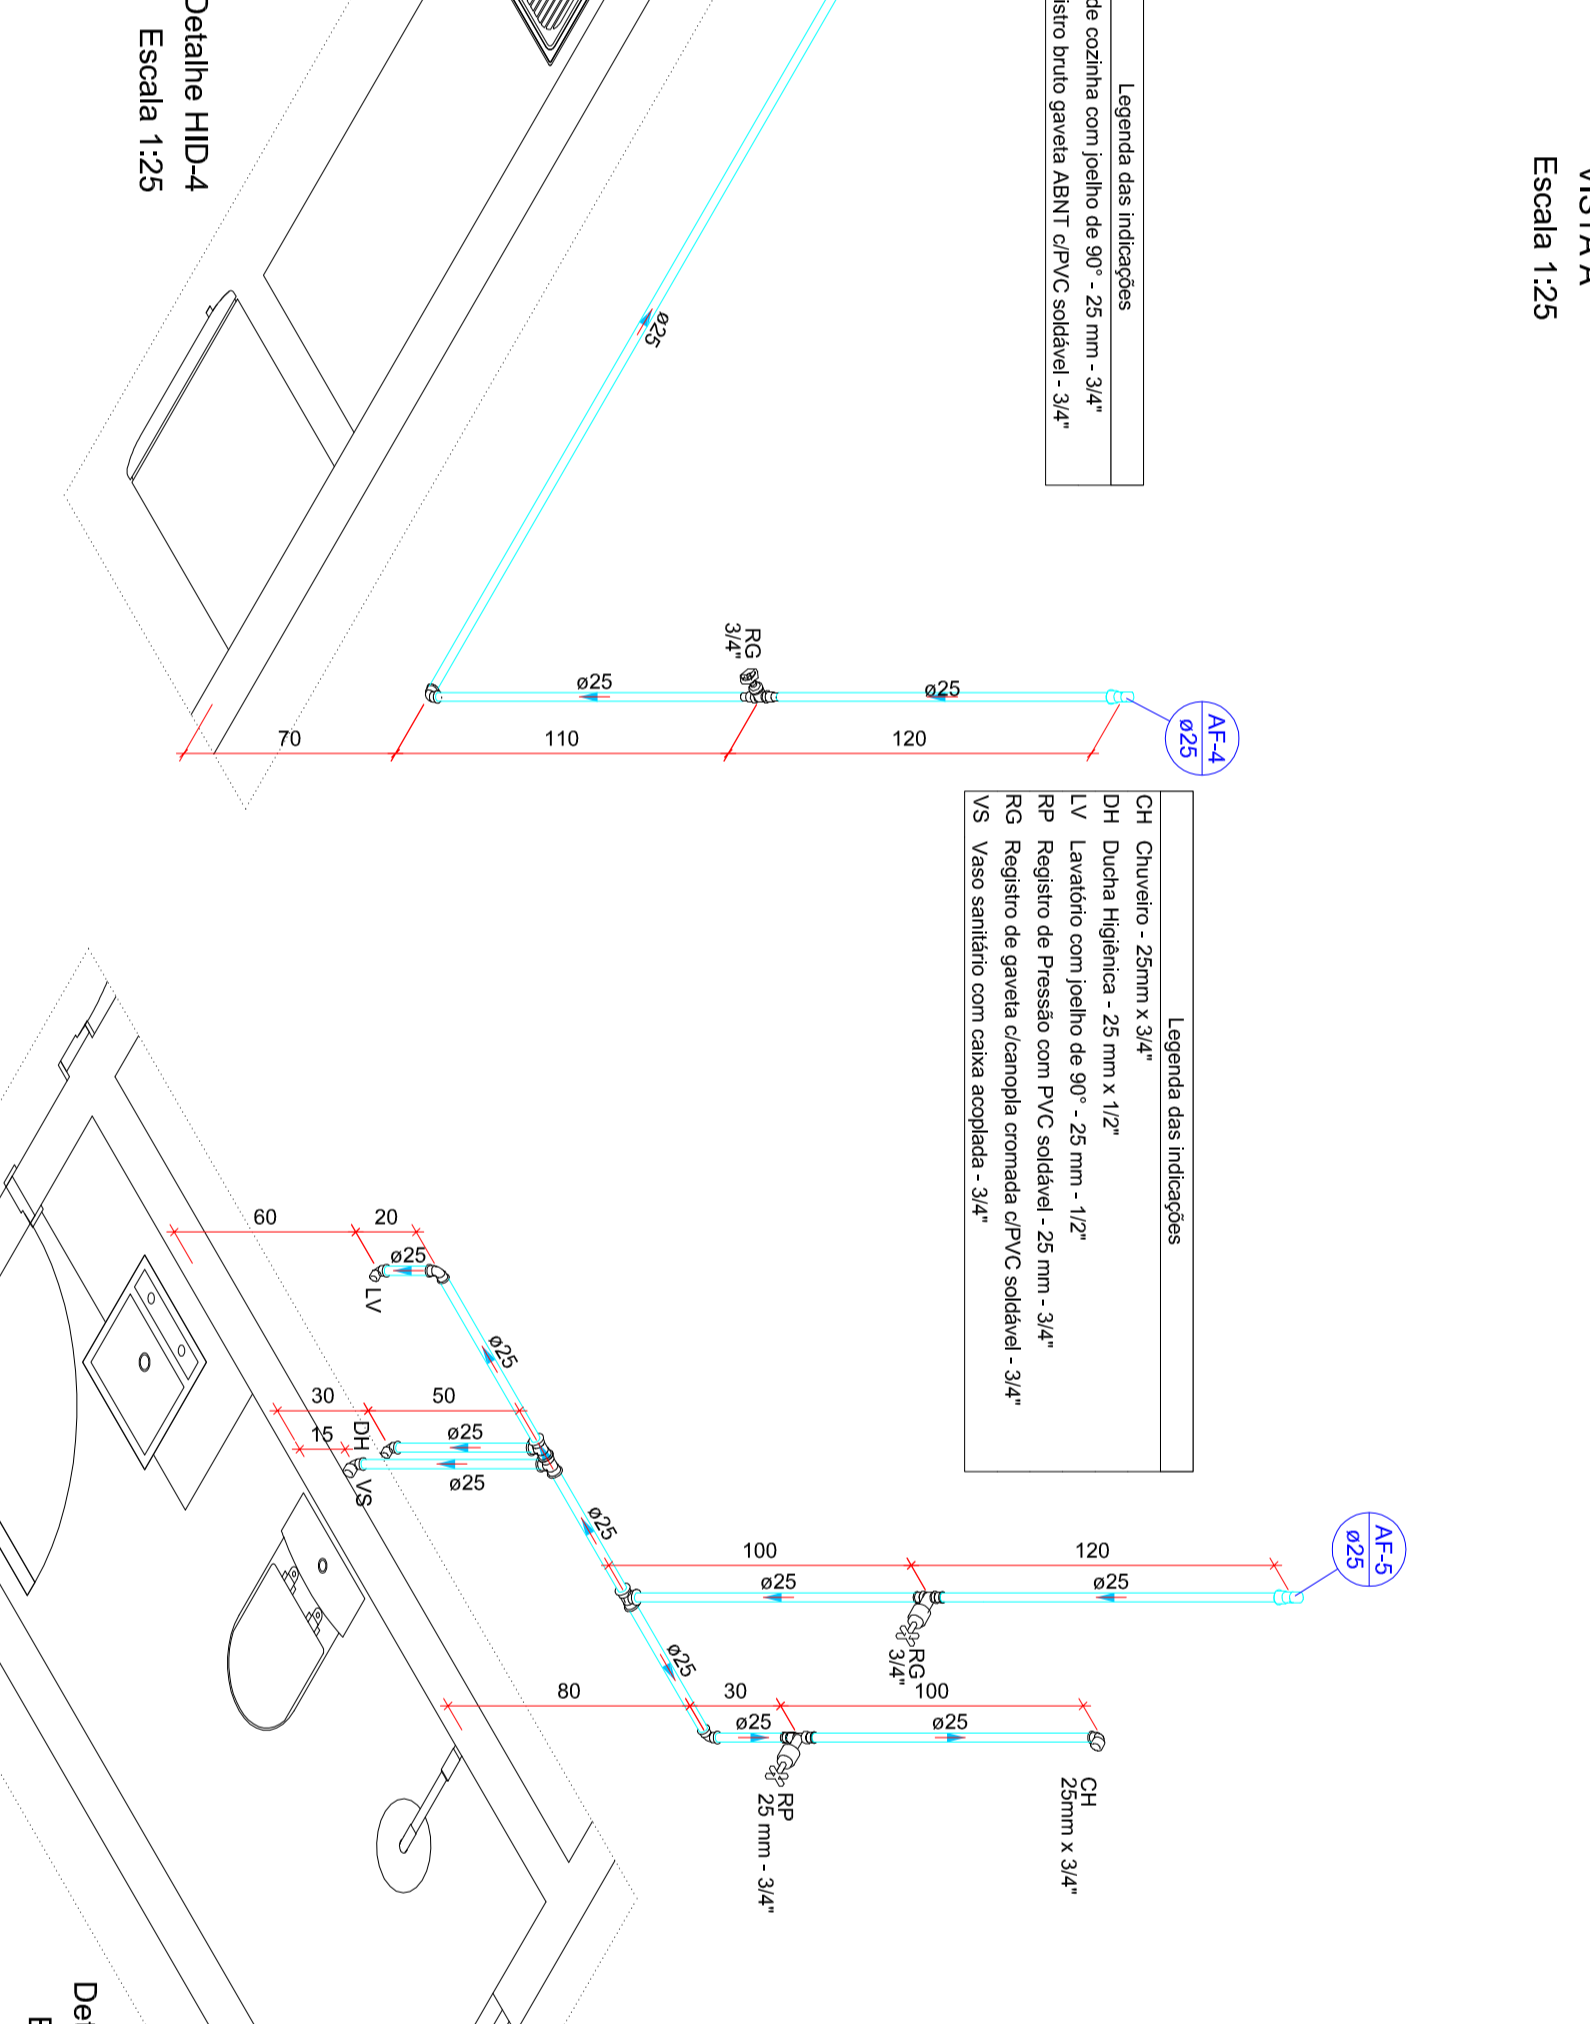

Lista de materiais - Cobertura		Lista de materiais - Térreo	
Alimentação	Alimentador Predial	Alimentação	Alimentador
PVC rígido soldável	25 mm	PVC rígido soldável	25 mm
Hidrômetros	Registo de gaveta c/canopia cromada ØPVC soldável	Hidrômetros	Registo de gaveta c/canopia cromada ØPVC soldável
1,77 m		1,77 m	
Água fria	TUBULAÇÃO QUE SOBE	Água fria	Flange saída pvc. Ø 12"
1,95		1,95	
Caixa	TUBULAÇÃO QUE DESCE	Caixa	Caixa de tomada em PVC
1,95		1,95	
Maieis	LAVATÓRIO	Maieis	Joelho 90° soldável
0,28 m		0,28 m	
PVC rígido soldável	TUBULAÇÃO DE ÁGUA FRIA (PVC SOLDÁVEL)	PVC rígido soldável	Adapt. sold. curto chubca-roscas p registro
1,127		1,127	
Adapt. sold. curto chubca-roscas p registro		Adapt. sold. curto chubca-roscas p registro	
2,25		2,25	
50 mm - 1,1/2"		50 mm - 1,1/2"	
Bucha de redução sold. longa		Bucha de redução sold. longa	
5,25		5,25	
Joelho 90° soldável		Joelho 90° soldável	
2,25		2,25	
50 mm		50 mm	
4,25		4,25	
50 mm		50 mm	
1,33 m		1,33 m	
28,69 m		28,69 m	
18,90 soldável		18,90 soldável	
5,25		5,25	
Reservatório cilíndrico		Reservatório cilíndrico	
1000 L		1000 L	
1,95		1,95	

Legenda das indicações	
CH	Chuveiro - 25mm x 1/2"
DH	Ducha Higiénica - 25 mm
HIDRÔMETRO	Hidrômetros - cavalete 1/2"
LV	Lavatório com joelho de 90° - 25 mm - 1/2"
ML	Máquina de lavar louça com joelho de 90° - 25 mm - 3/4"
PIA	Pia de cozinha com joelho de 90° - 25 mm - 1/2"
RG	Registo burlo gaveta ABNT ØPVC soldável - 3/4"
RP	Registo de Pressão com PVC soldável - 25 mm - 3/4"
TU	Torneira de jardim - 25 mm
TUR	Tanque de lavar com joelho de 90° - 25 mm - 3/4"
VS	Vaso sanitário com caixa acoplada - 3/4"