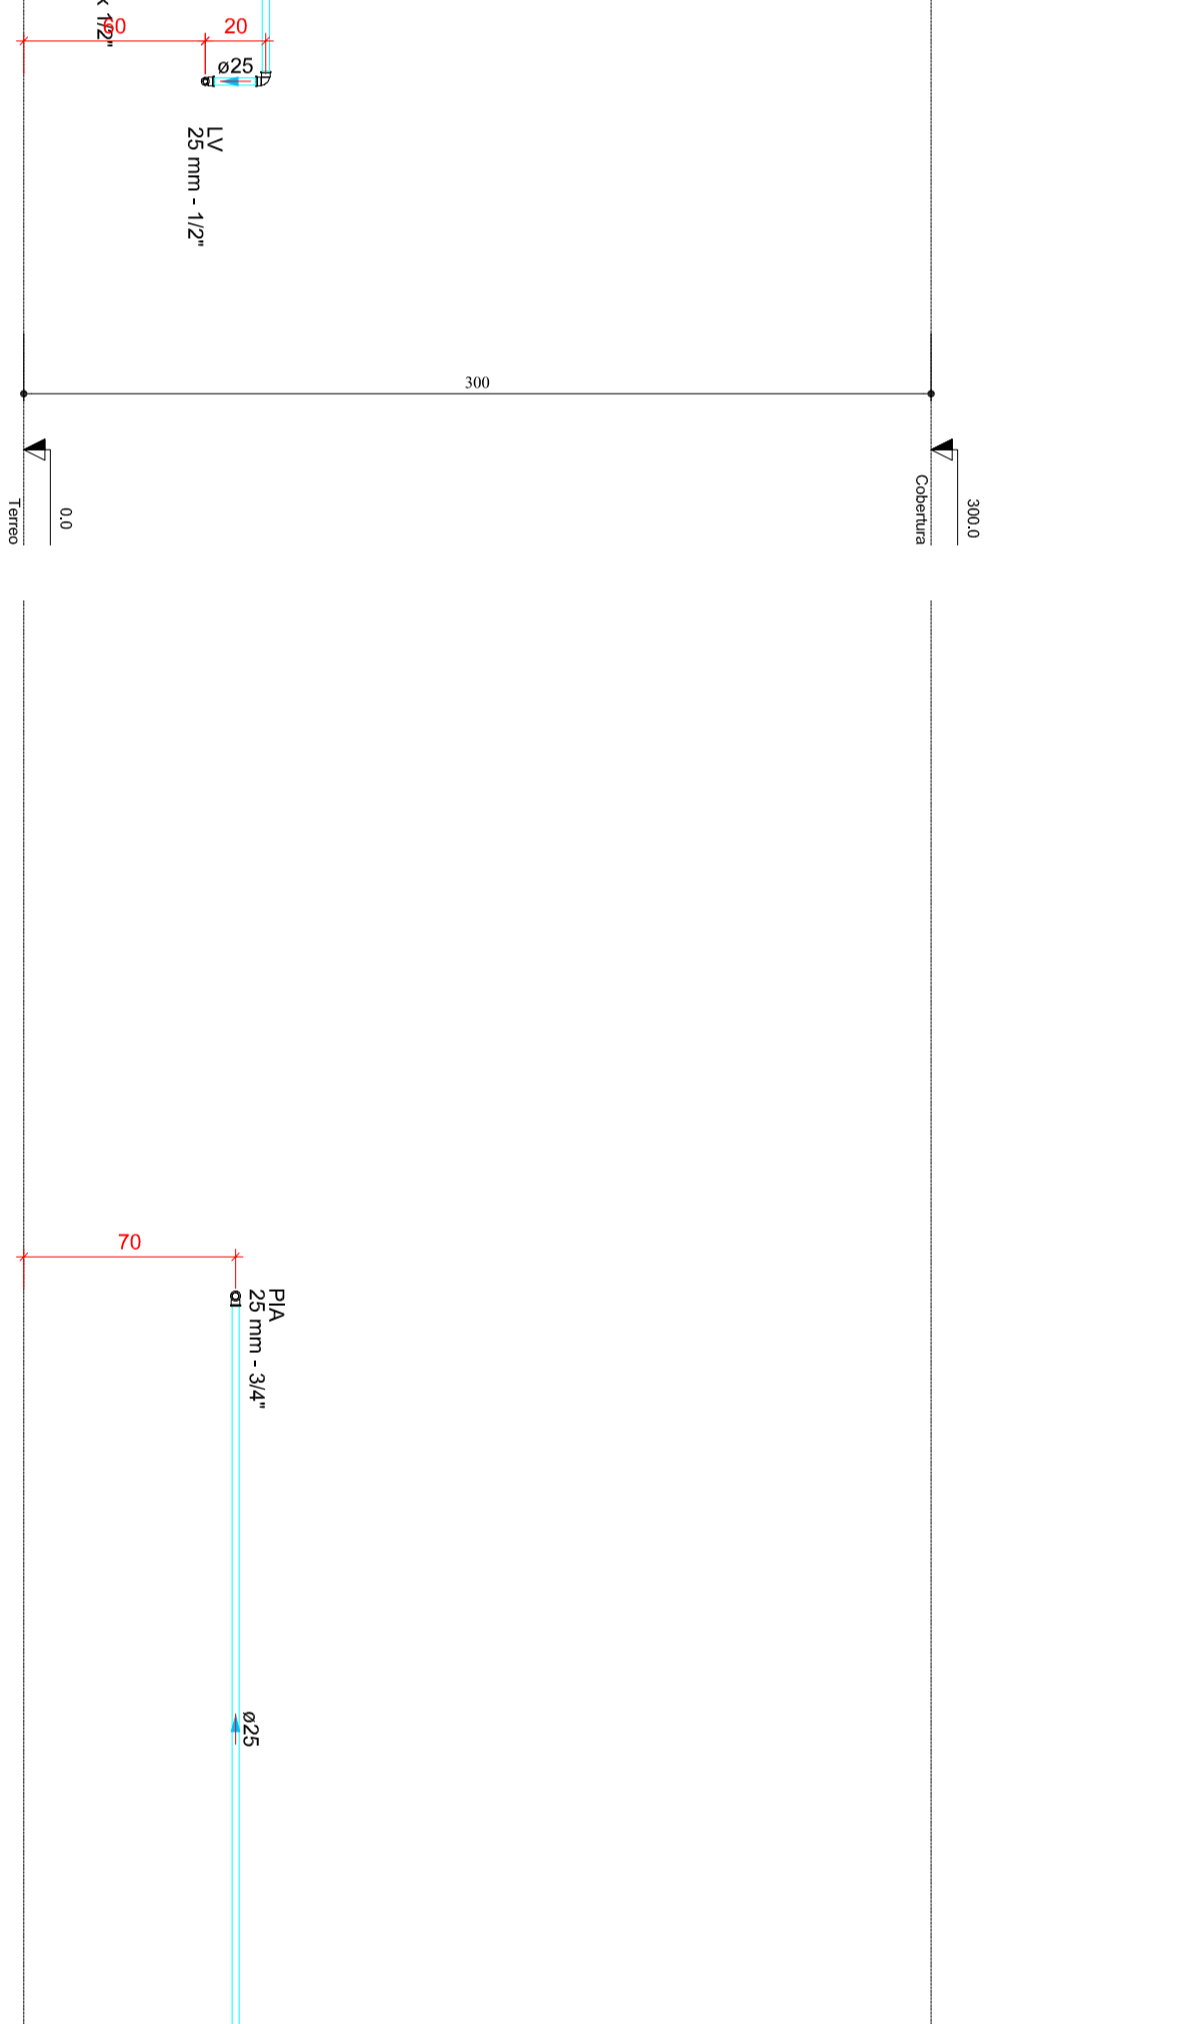

Lista de materiais - Cobertura		Lista de materiais - Térreo	
Alimentação	Alimentador Predial	Alimentação	Alimentador
PVC rígido soldável	25 mm	PVC rígido soldável	25 mm
Hidrômetros	Registo de gaveta c/canopia cromada ØPVC soldável	Hidrômetros	Registo de gaveta c/canopia cromada ØPVC soldável
1,77 m		1,77 m	
Água fria	TUBULAÇÃO QUE SOBE	Água fria	Flange saída pvc. Ø 12"
1,95		1,95	
Caixa	TUBULAÇÃO QUE DESCE	Caixa	Caixa de tomada em PVC
1,95		1,95	
Maieis	LAVATÓRIO	Maieis	Joelho 90° soldável
0,28 m		0,28 m	
PVC rígido soldável	TUBULAÇÃO DE ÁGUA FRIA (PVC SOLDÁVEL)	PVC rígido soldável	Adapt. sold. curto chubca-roscas p registro
1,127		1,127	
Adapt. sold. curto chubca-roscas p registro		Adapt. sold. curto chubca-roscas p registro	
2,25		2,25	
50 mm - 1,1/2"		50 mm - 1,1/2"	
Bucha de redução sold. longa		Bucha de redução sold. longa	
5,25		5,25	
Joelho 90° soldável		Joelho 90° soldável	
2,25		2,25	
50 mm		50 mm	
4,25		4,25	
50 mm		50 mm	
1,33 m		1,33 m	
28,69 m		28,69 m	
18,90 soldável		18,90 soldável	
5,25		5,25	
Reservatório cilíndrico		Reservatório cilíndrico	
1000 L		1000 L	
1,95		1,95	

Legenda das indicações	
CH	Chuveiro - 25mm x 1/2"
DH	Ducha Higiénica - 25 mm
HIDRÔMETRO	Hidrômetros - cavalete 1/2"
LV	Lavatório com joelho de 90° - 25 mm - 1/2"
ML	Máquina de lavar louça com joelho de 90° - 25 mm - 3/4"
PIA	Pia de cozinha com joelho de 90° - 25 mm - 1/2"
RG	Registo burlo gaveta ABNT ØPVC soldável - 3/4"
RP	Registo de Pressão com PVC soldável - 25 mm - 3/4"
TU	Torneira de jardim - 25 mm
TUR	Tanque de lavar com joelho de 90° - 25 mm - 3/4"
VS	Vaso sanitário com caixa acoplada - 3/4"