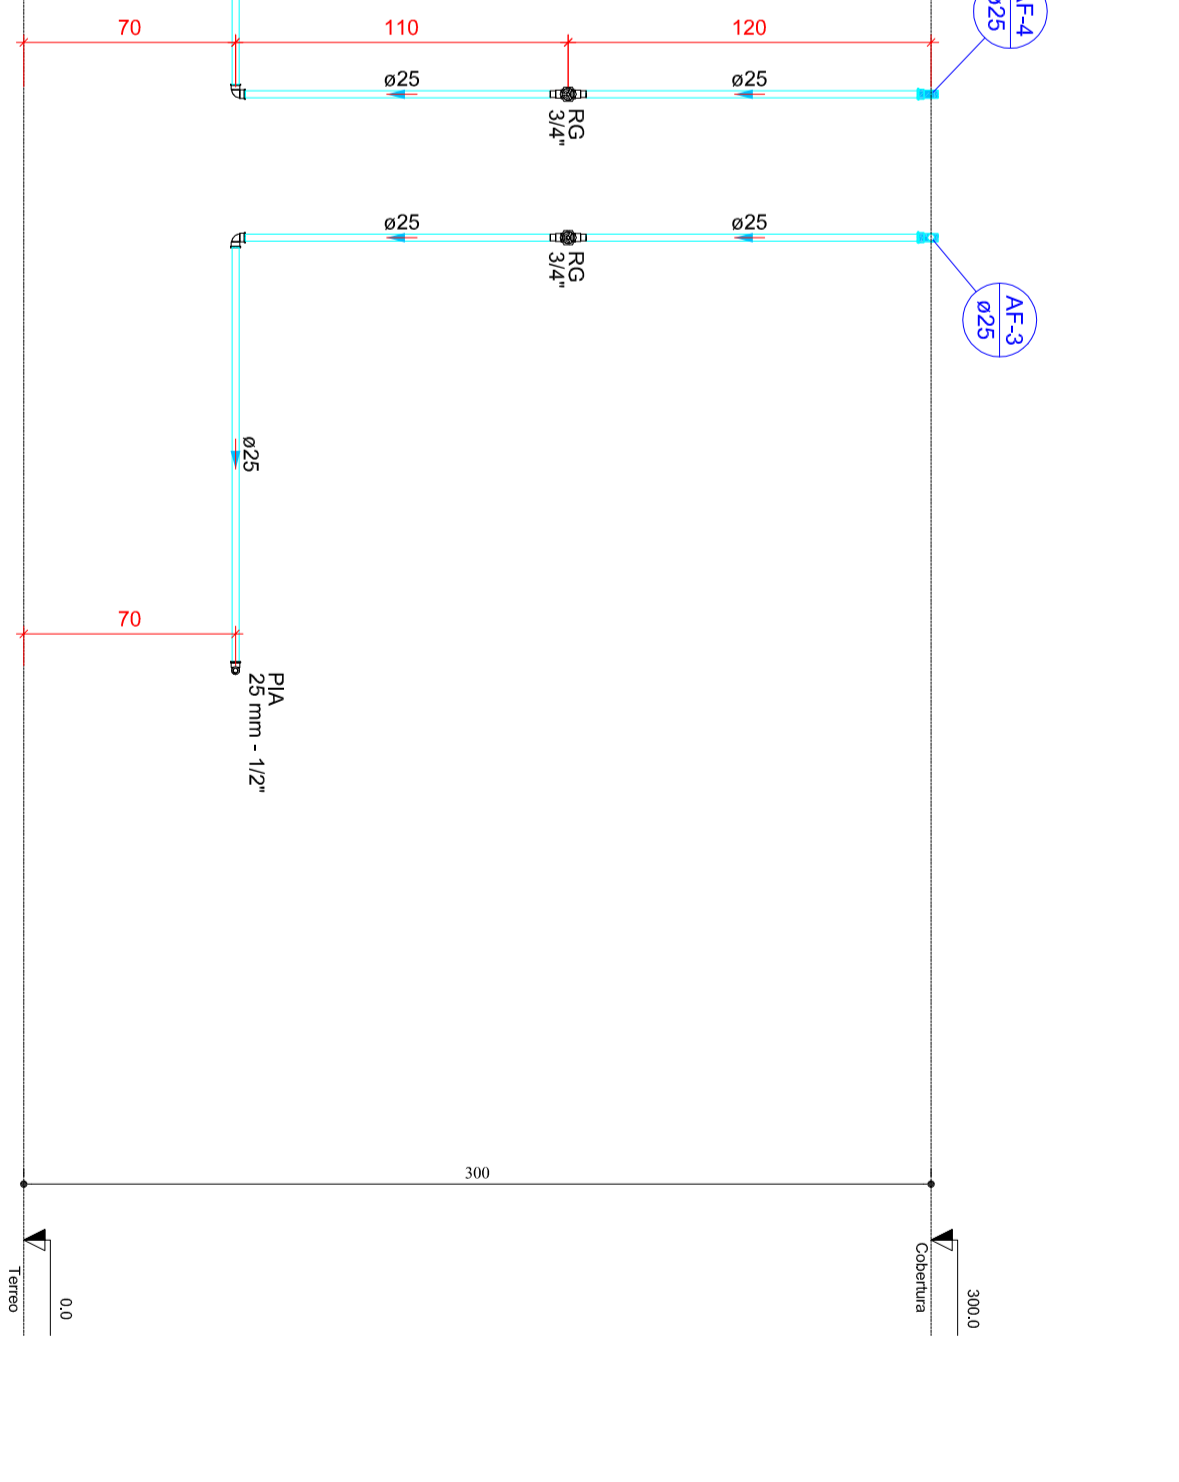

Lista de materiais - Cobertura		Lista de materiais - Térreo	
Alimentação	Alimentador Predial	Alimentação	Alimentador
PVC rígido soldável	25 mm	PVC rígido soldável	25 mm
Hidrômetros	Registo de gaveta c/canopia cromada ØPVC soldável	Hidrômetros	Registo de gaveta c/canopia cromada ØPVC soldável
1,77 m		1,77 m	
Água fria	TUBULAÇÃO QUE SOBE	Água fria	Flange saída pvc. Ø 12"
1,95		1,95	
Caixa	TUBULAÇÃO QUE DESCE	Caixa	Caixa de tomada em PVC
1,95		1,95	
Maieis	LAVATÓRIO	Maieis	Joelho 90° soldável
0,28 m		0,28 m	
PVC rígido soldável	TUBULAÇÃO DE ÁGUA FRIA (PVC SOLDÁVEL)	PVC rígido soldável	Adapt. sold. curto chubca-roscas p registro
1,127		1,127	
Adapt. sold. curto chubca-roscas p registro		Adapt. sold. curto chubca-roscas p registro	
2,25		2,25	
50 mm - 1,1/2"		50 mm - 1,1/2"	
Bucha de redução sold. longa		Bucha de redução sold. longa	
5,25		5,25	
Joelho 90° soldável		Joelho 90° soldável	
2,25		2,25	
50 mm		50 mm	
4,25		4,25	
50 mm		50 mm	
1,33 m		1,33 m	
28,69 m		28,69 m	
18,90 soldável		18,90 soldável	
5,25		5,25	
Reservatório cilíndrico		Reservatório cilíndrico	
1000 L		1000 L	
1,95		1,95	

Legenda das indicações	
CH	Chuveiro - 25mm x 1/2"
DH	Ducha Higiénica - 25 mm
HIDRÔMETRO	Hidrômetros - cavalete 1/2"
LV	Lavatório com joelho de 90° - 25 mm - 1/2"
ML	Máquina de lavar louça com joelho de 90° - 25 mm - 3/4"
PIA	Pia de cozinha com joelho de 90° - 25 mm - 1/2"
RG	Registo burlo gaveta ABNT ØPVC soldável - 3/4"
RP	Registo de Pressão com PVC soldável - 25 mm - 3/4"
TU	Torneira de jardim - 25 mm
TUR	Tanque de lavar com joelho de 90° - 25 mm - 3/4"
VS	Vaso sanitário com caixa acoplada - 3/4"