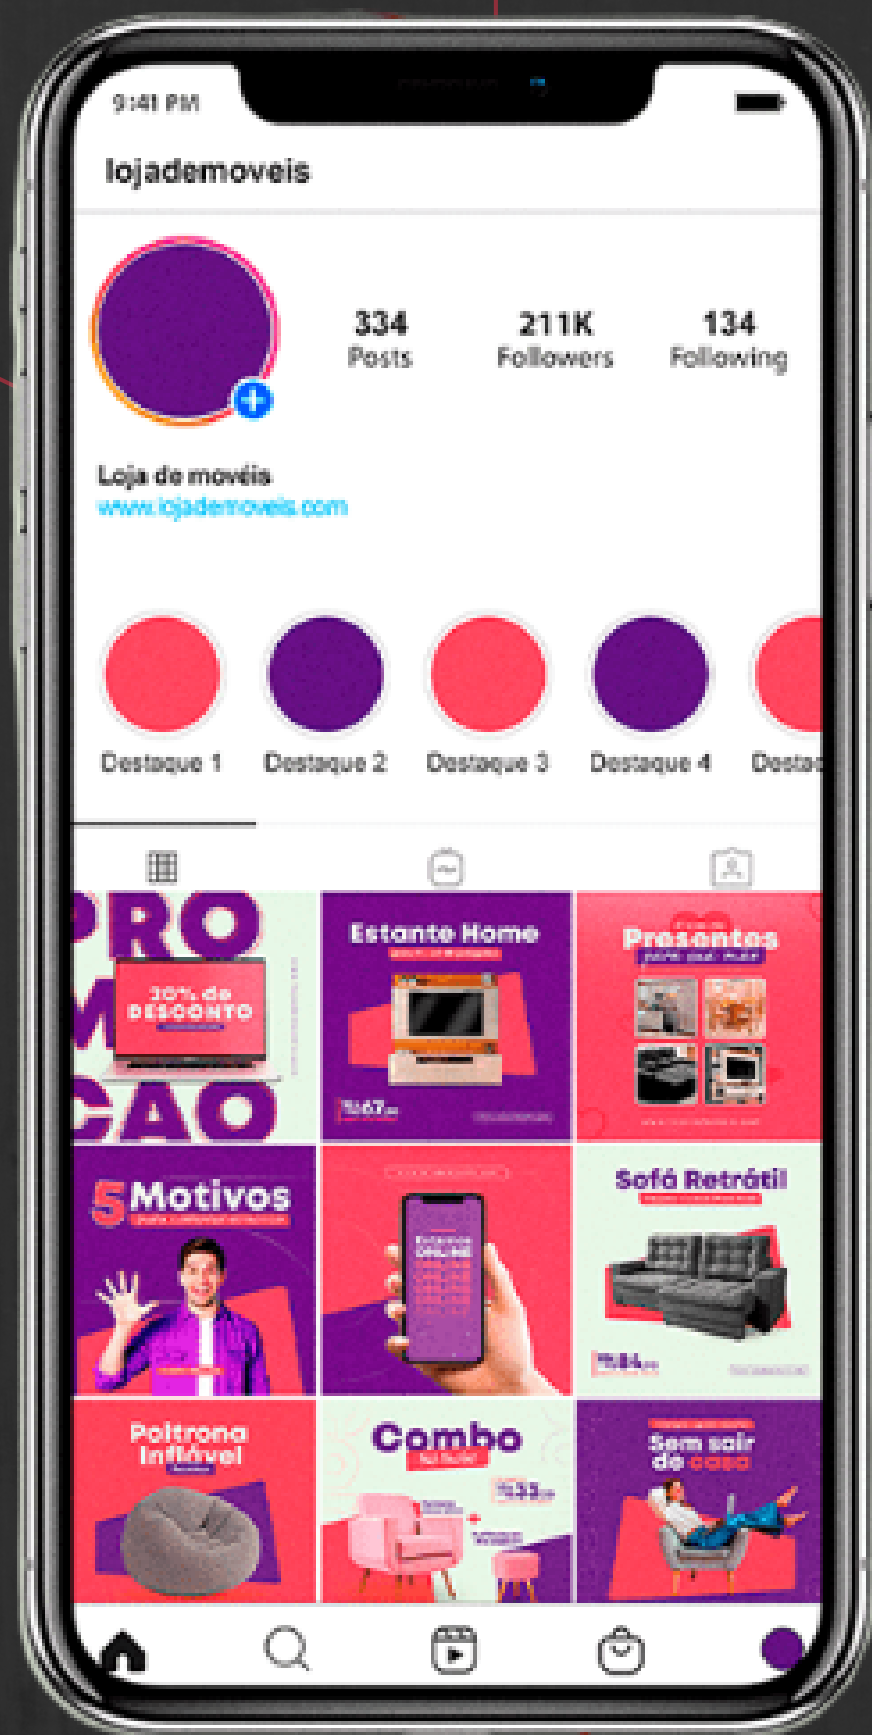

SOCIAL MEDIA

CICLICKO

Entre em contato

ESPECIALISTAS
EM GESTÃO DE SOCIAL MEDIA
E TRAFEGO PAGO

Descubra o Marketing
Digital que funciona.

FALE COM UM ESPECIALISTA

TUDO TEM
UM INÍCIO

DIGI.TAURI

PERFIL
VITRINE

IS

PERF

PRO MOBILIAÇÃO

20% de DESCONTO

Compartilhe este link

www.lojademoveis.com

Estante Home