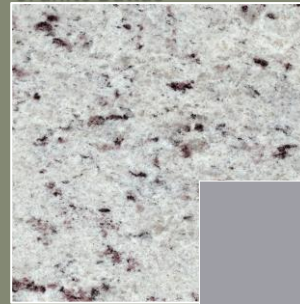

# Materiais Utilizados

Granito Dallas

Cinza Sagrado  
Duratex

Stelle Fendi  
Blancogress

Carvalho Hanover  
Duratex

Altíssimo Satin AC  
Blancogress

Armário aéreo com nicho

ou