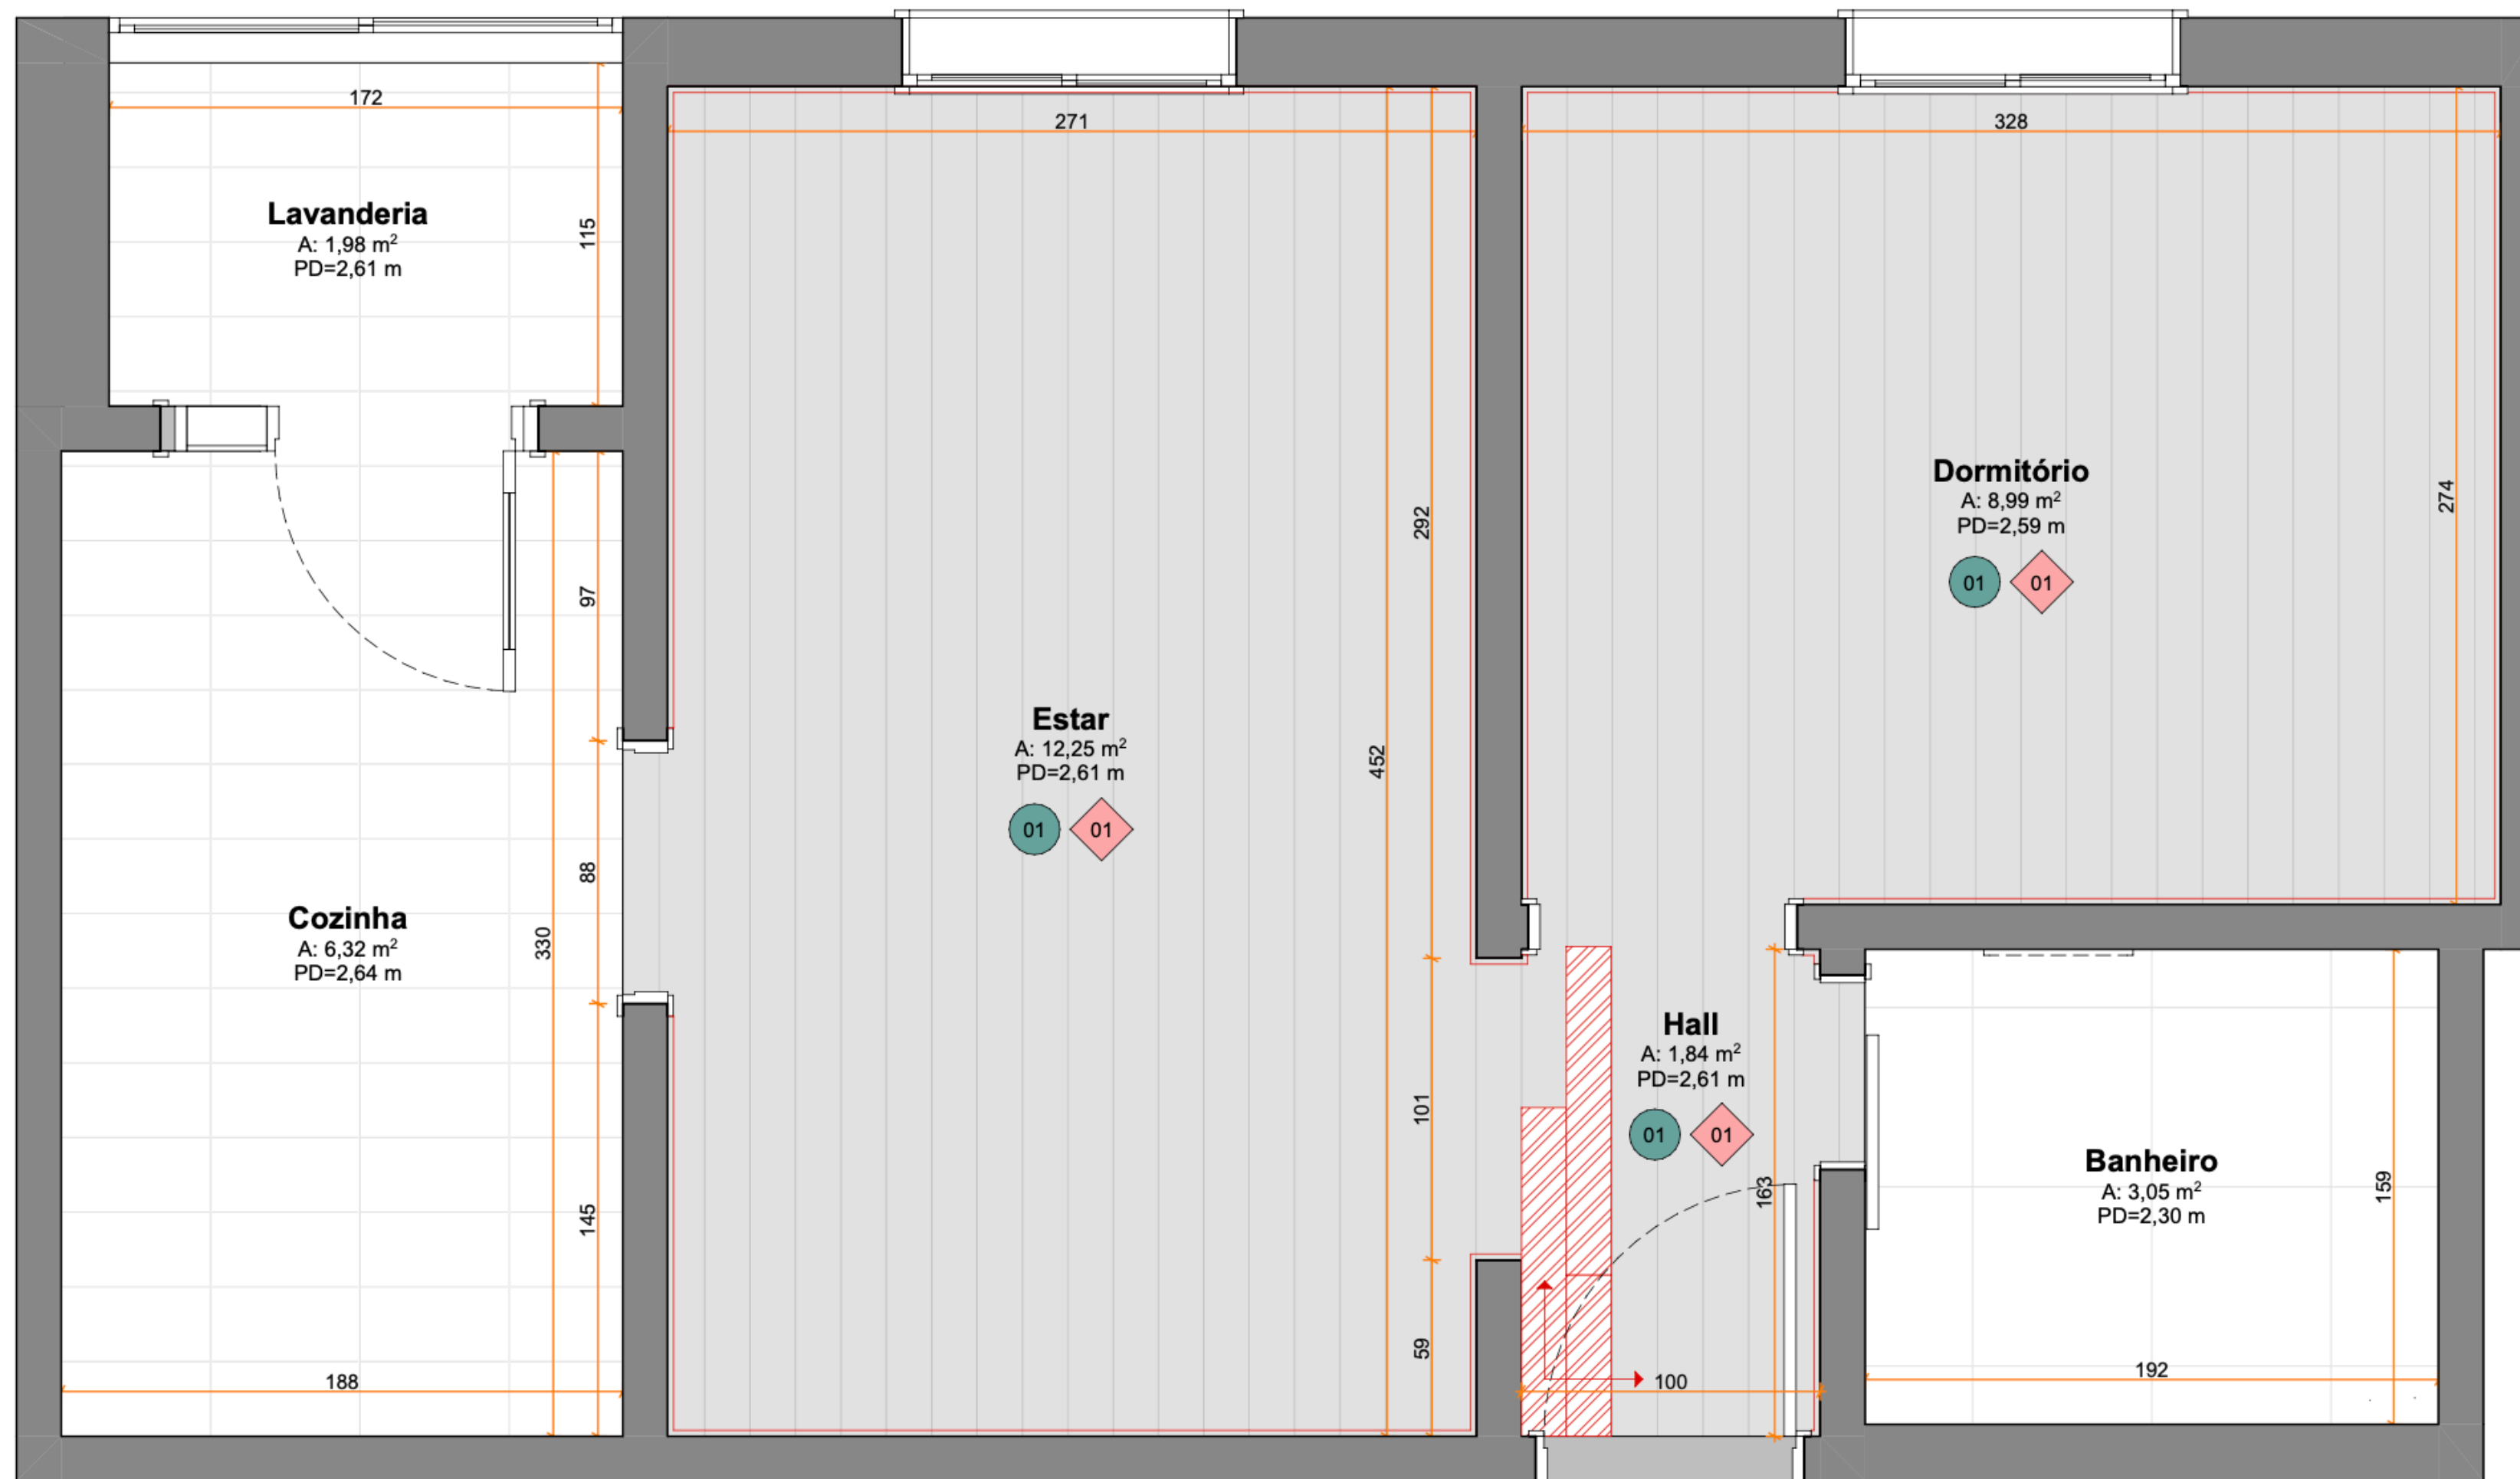

## Planta Baixa - Arquitetônico

LEGENDA - ACABAMENTOS	
01	Pintura na COR 01
02	Pintura em arco na COR 02
02	Pintura na COR 02
03	Pintura em arco na COR 03

LEGENDA - ACABAMENTOS	
01	Pintura na parede com tinta acrílica acetinada   Cor: Crômio (Suvinil)
02	Pintura na parede com tinta acrílica acetinada   Cor: Fundo do Mar (Suvinil)
03	Pintura na parede com tinta acrílica acetinada   Cor: Babosa (Suvinil)
04	Pintura com tinta epóxi ou manutenção nos rejantes - A definir

LEGENDA - ARQUITETÔNICO	
	A construir
	A demolir
	Paredes existentes

## Planta Baixa - Pisos

LEGENDA - PISO	
01	Piso porcelanato em régua - Helena Teca Canela - retificado A=23,10m <sup>2</sup> + quebra
01	Rodapé Poliestireno branco   h=7 cm A=20,0 metros lineares + quebra
—	Rodapé
▨	Início paginação
□	Piso existente - Manter
■	Pisos a construir

LEGENDA - LUMINOTÉCNICO		
	Trilho metálico Cor: Branco	02 unid.
	Spot - Fixado no trilho Cor: Branco   Lâmpada: 3500K	11 unid.
	Luminária LED tubular   Dim.: 7,8x120 cm Cor: Branca   Lâmpada: 3500K	01 unid.
	Luminária Pantografica Cor: Branca   Lâmpada: 3500K	01 unid.