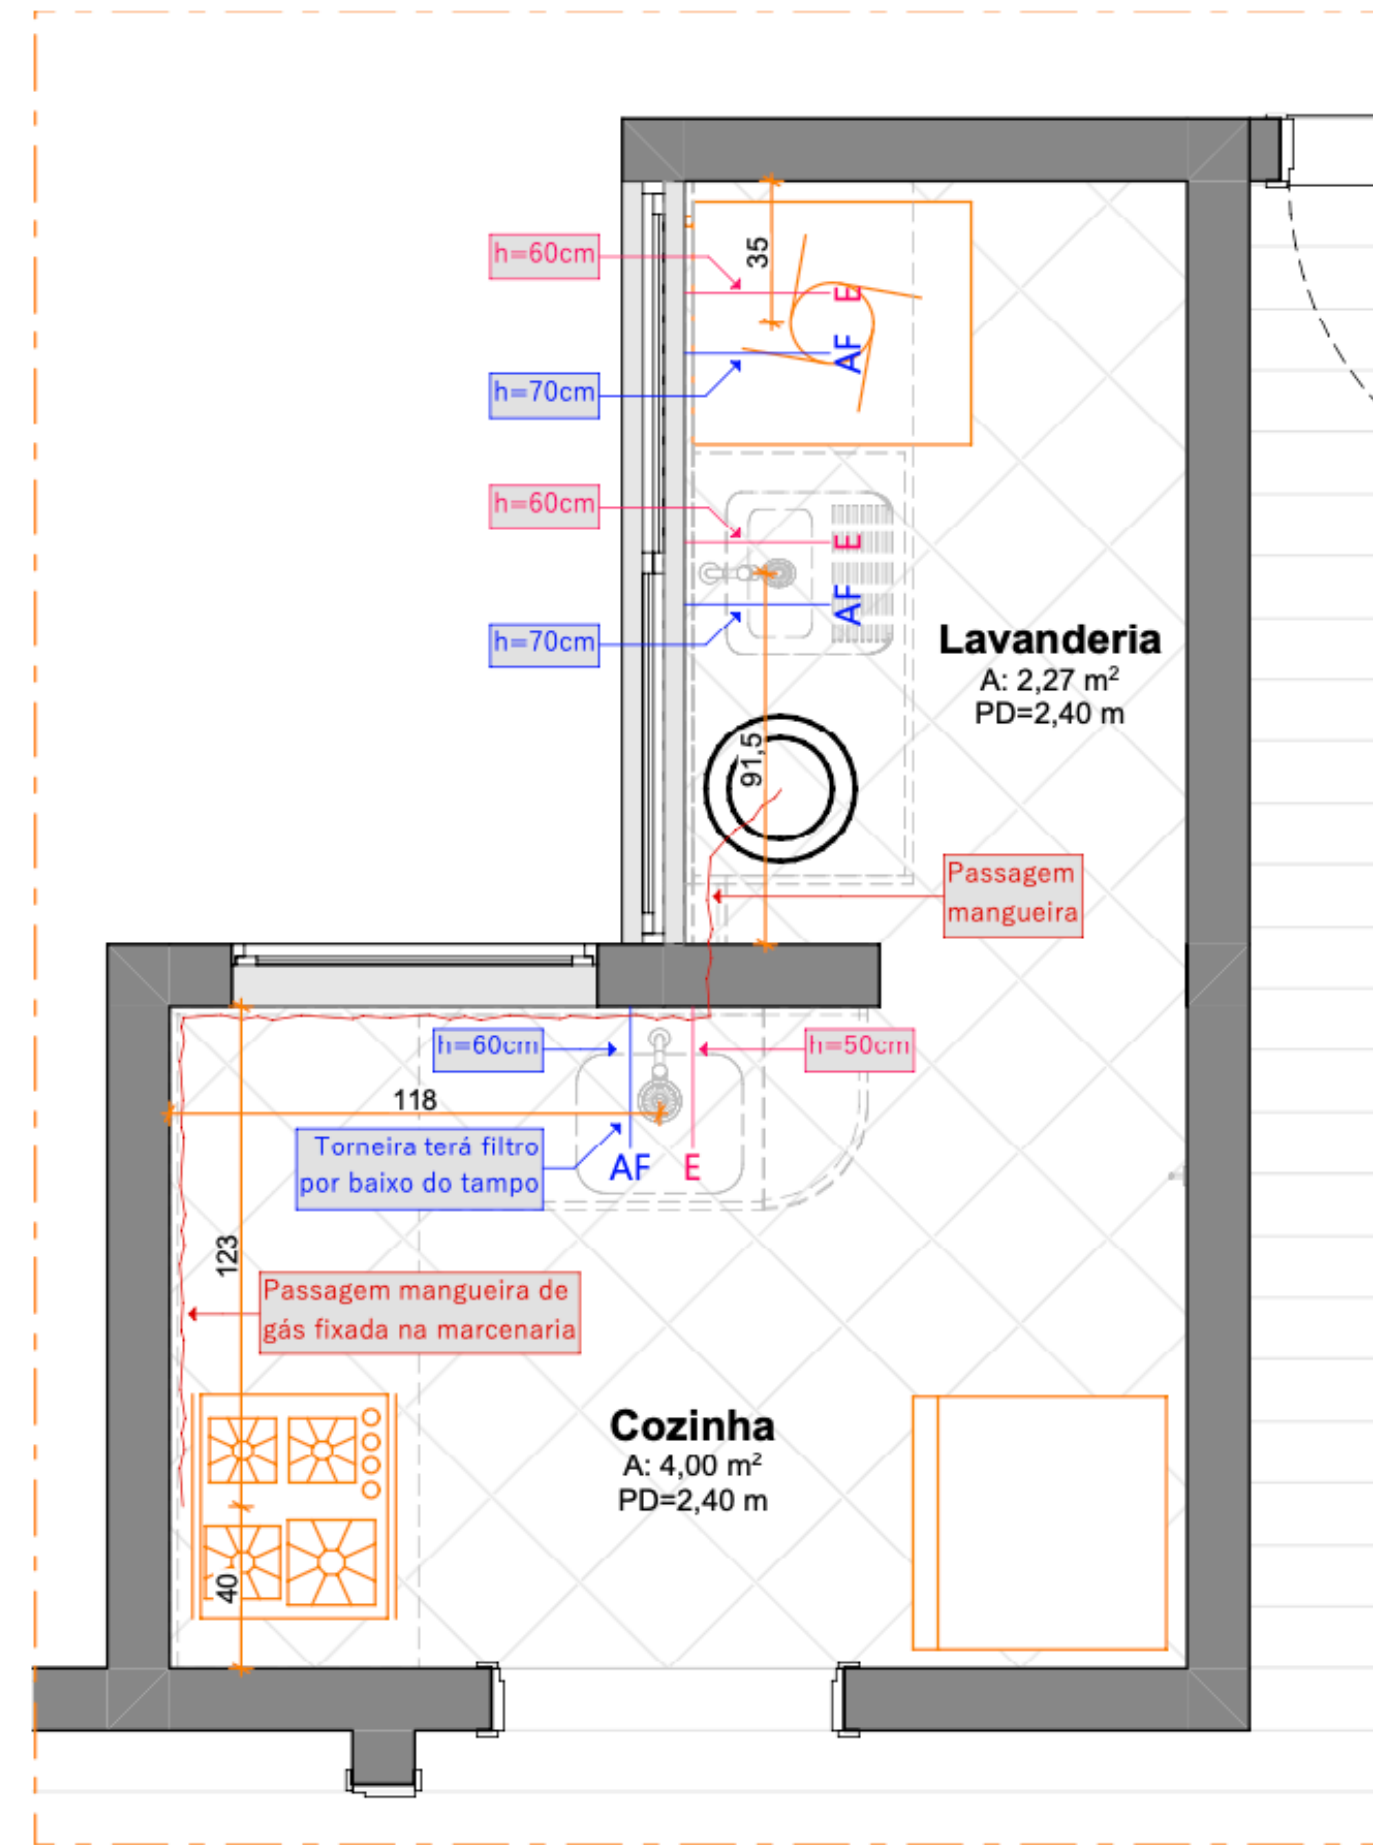

LEGENDA - LUMINOTÉCNICO		
	Trilho metálico Cor: Branco	02 unid.
	Spot - Fixado no trilho Cor: Branco   Lâmpada: 3500K	11 unid.
	Luminária LED tubular   Dim.: 7,8x120 cm Cor: Branca   Lâmpada: 3500K	01 unid.
	Luminária Pantografica Cor: Branca   Lâmpada: 3500K	01 unid.

## Cozinha - Planta Baixa e Vistas

## Planta Baixa - Layout e Arquitetônico

LEGENDA - LAYOUT	
	Paredes existentes
	Mobiliário existente
	Mobiliário novo

LEGENDA - INSTALAÇÕES	
	Ponto de esgoto - Ver altura em planta baixa
	Ponto de água fria - Ver altura em planta baixa
	Mangueira de gás fixada na marcenaria
	Botijão de gás