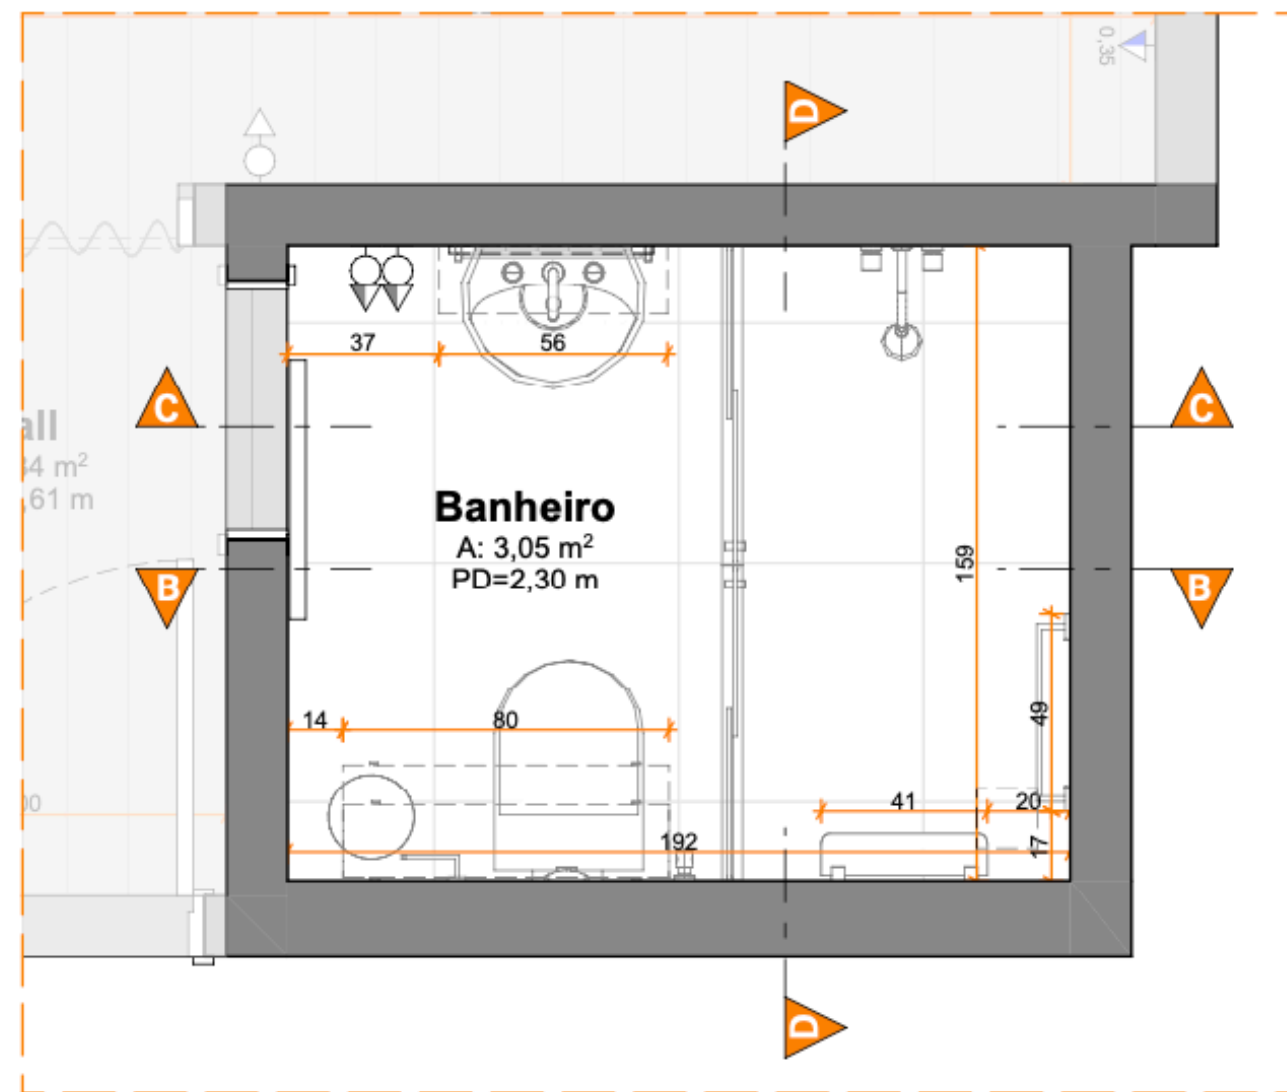

APÊ 205

Banheiro - Planta Baixa e Vistas

BANHEIRO - Planta Baixa
Esc.: 1:25