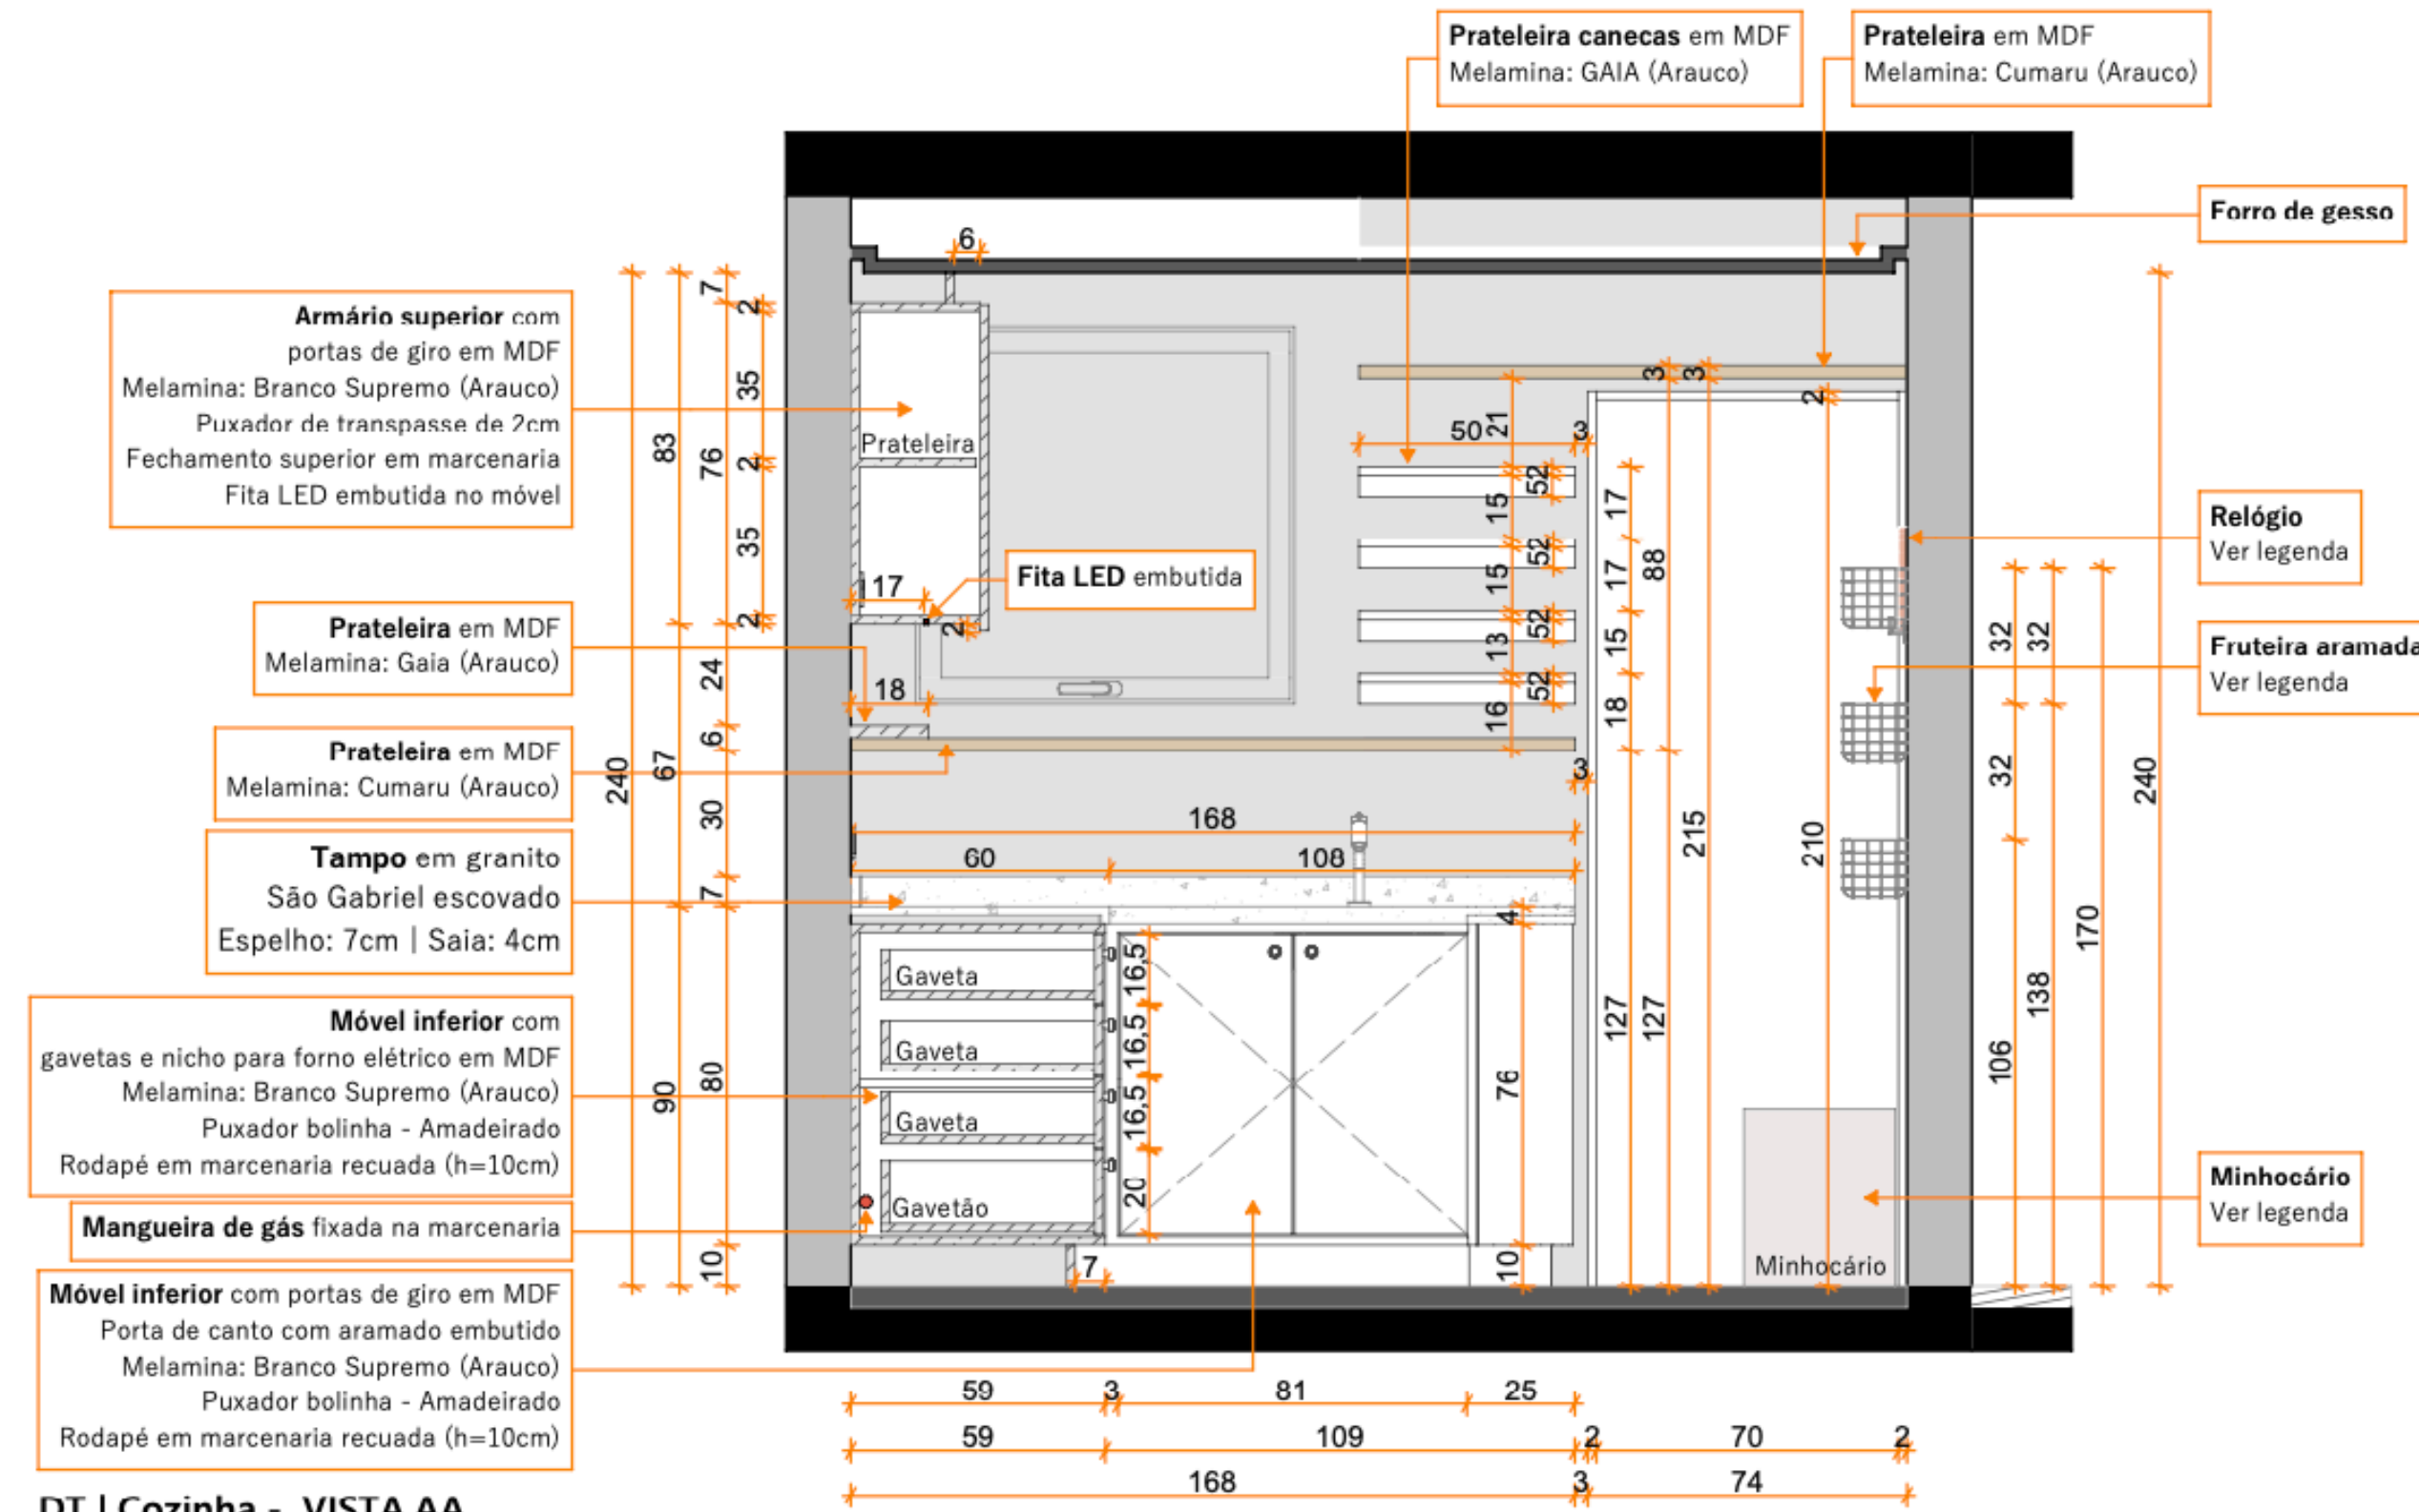

APÊ 401

Planta Baixa - Vistas

DT | Cozinha - VISTA AA
Esc: 1:25