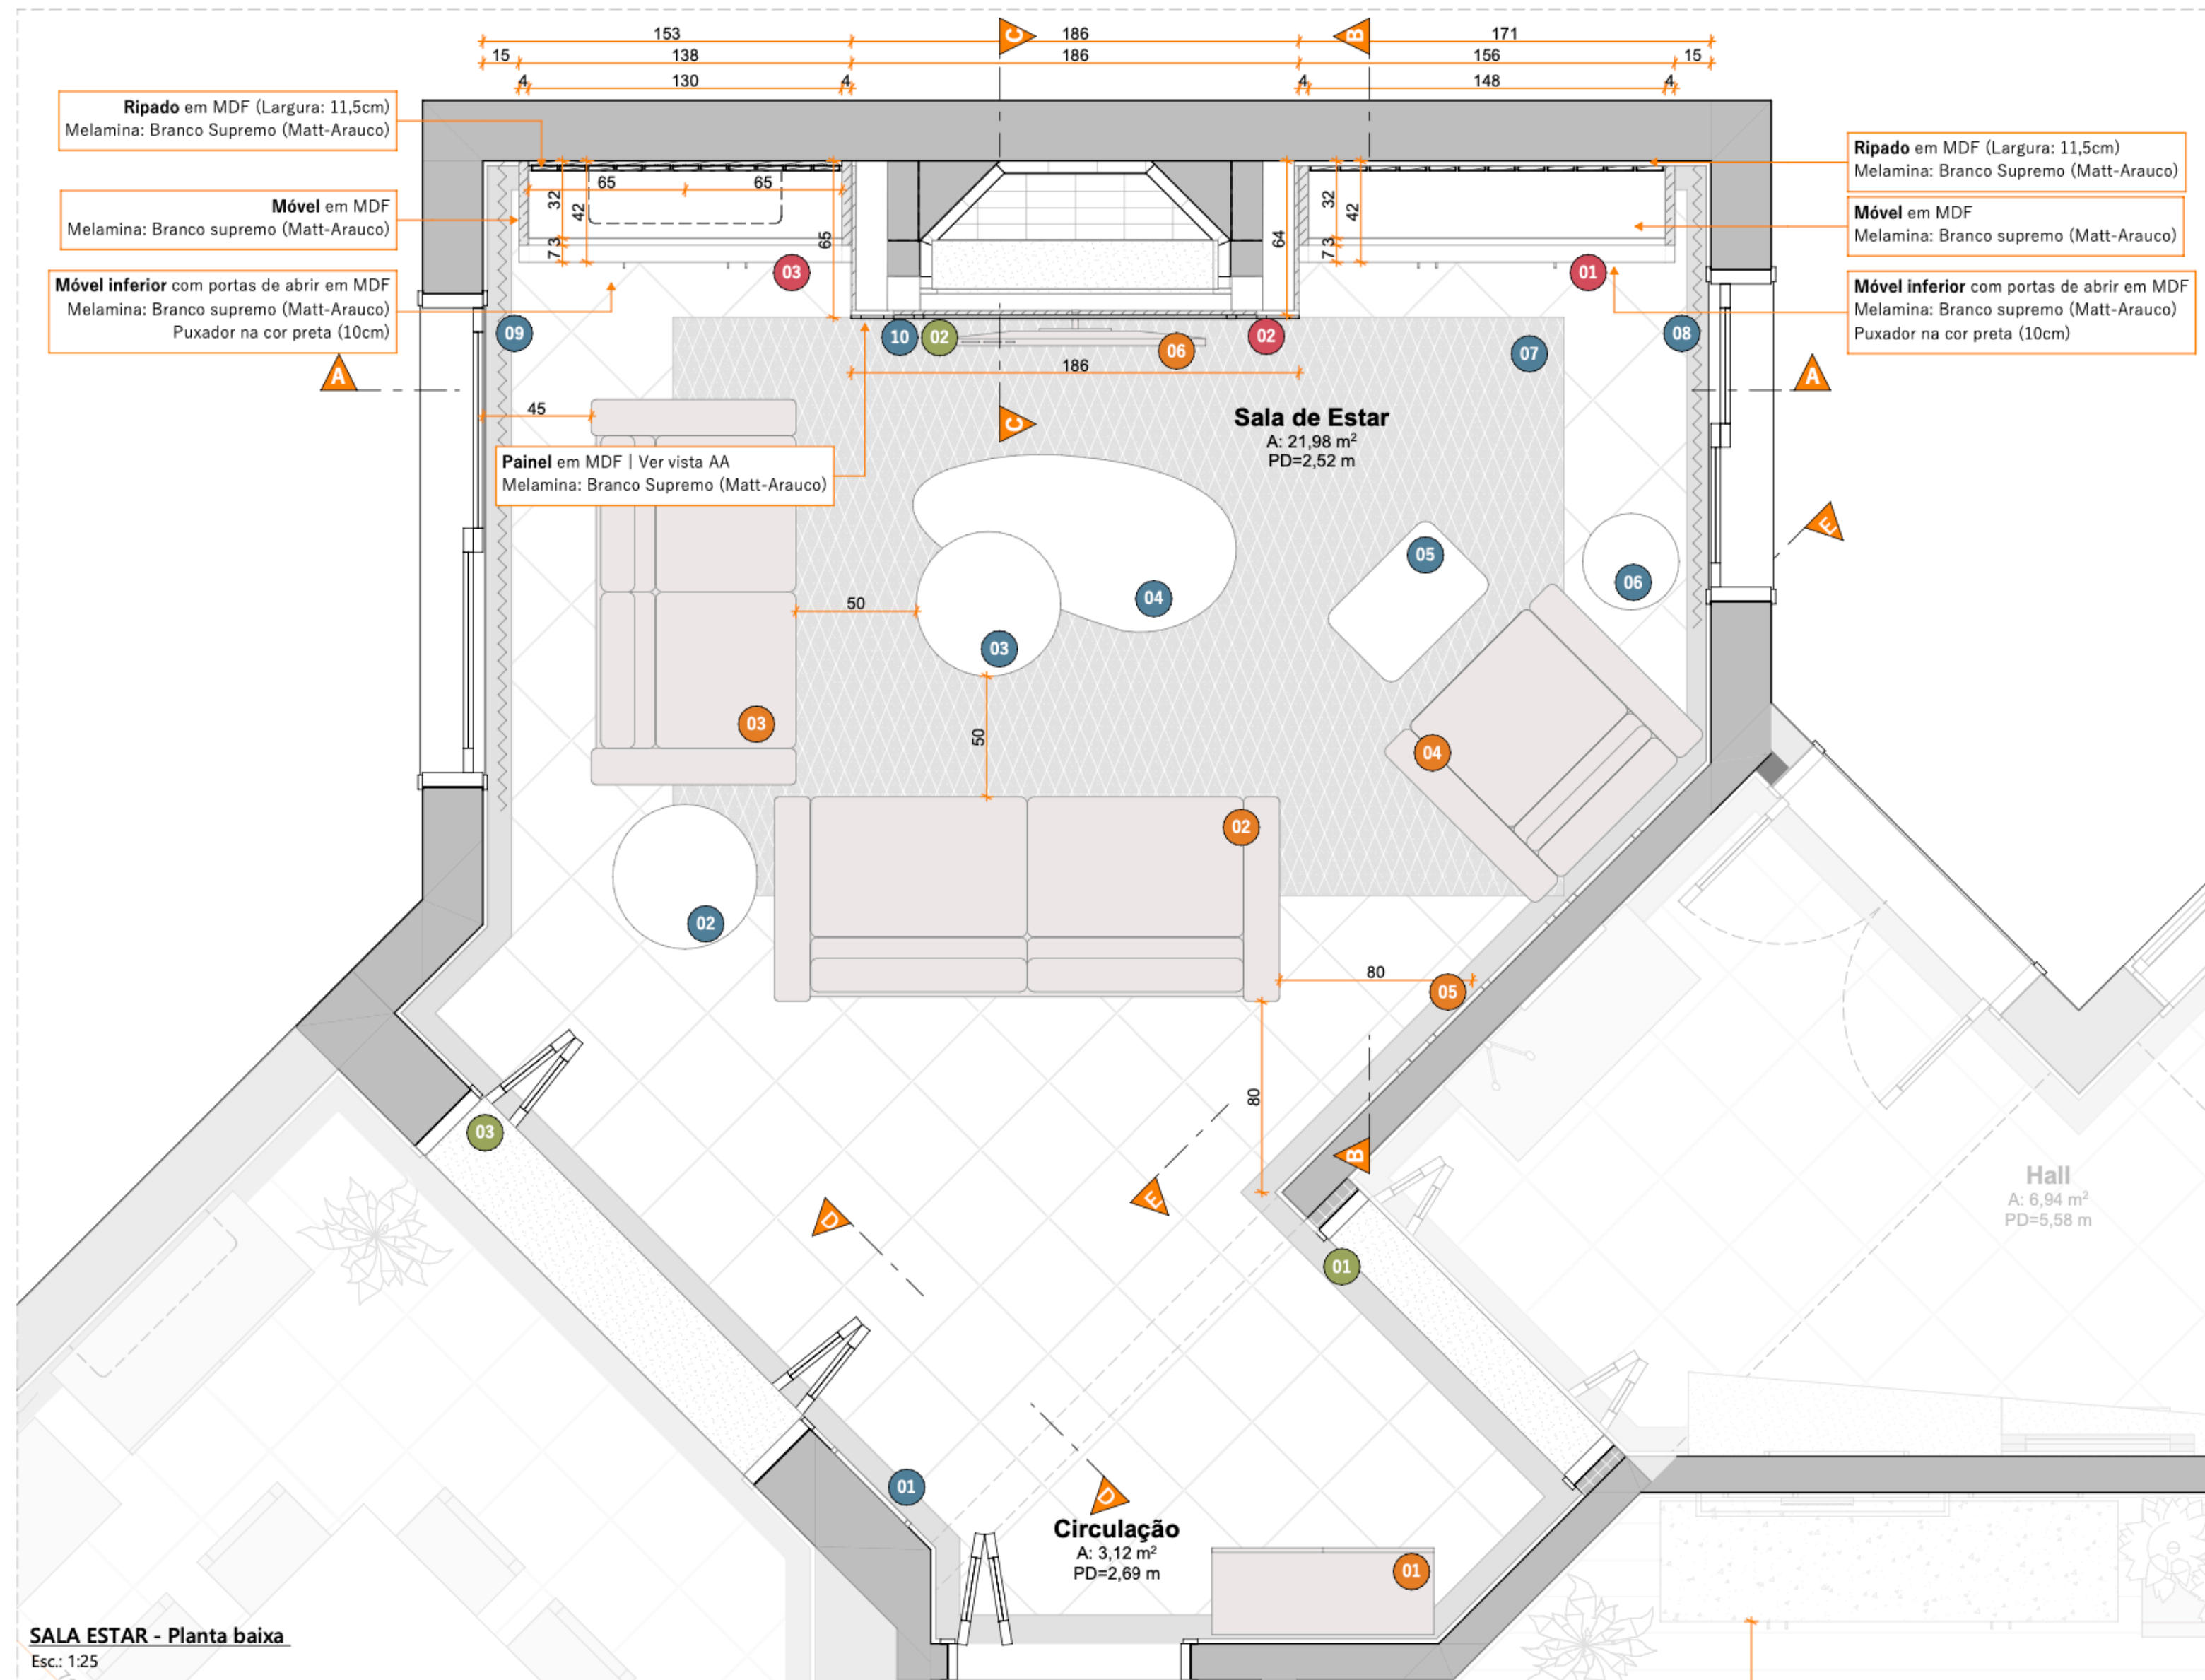

## Planta Baixa - Especificações

SALA ESTAR - Planta baixa  
Esc: 1:25

LEGENDA - MOBILIÁRIO		
<b>EXISTENTE</b>		
01	Cristaleira	01 unid.
02	Sofá em couro de 4 lugares Dim.: 210x77x85cm	01 unid.
03	Sofá em couro de 2 lugares Dim.: 160x77x85cm	01 unid.
04	Poltrona   Dim.: 100x82x90cm	01 unid.
05	Quadros decorativos	08 unid.
06	Televisão   Dim.: 107x62cm	01 unid.
<b>LEGENDA - MOBILIÁRIO</b>		
<b>MOBILIÁRIO SOLTO</b>		
01	QUADRO com moldura de 2cm Cor: Preta e borda branca de 6cm Dim.: 45x45cm	02 unid.
02	MESA LATERAL redonda   Cor: Preta Dim.: Ø60x50cm	01 unid.
03	MESA CENTRO redonda   Cor: Preta com marmorizado branco Dim.: Ø60x35cm	01 unid.
04	MESA CENTRO oval   Cor: Madeira e preto   Dim.: 135x30x70cm	01 unid.
05	PUFF retangular   Cor: Azul Dim.: 60x41x45cm	01 unid.
06	MESA LATERAL redonda Pirlo Cor: Preta   Dim.: Ø42x46cm	01 unid.
07	TAPETE   Cor: Claro a definir Dim.: 370x240cm	01 unid.
08	CORTINA de tecido embutida no cortineiro de gesso   Cor: Branca Dim. = 1,94m (c/ espaçam. lateral) Altura = 2,68m	01 unid.
09	CORTINA de tecido embutida no cortineiro de gesso   Cor: Branca Dim. = 2,72m (c/ espaçam. lateral) Altura = 2,68m	01 unid.
10	GRADE lareira   Cor: Preta Dim.: 135x98cm	01 unid.
<b>LEGENDA - PEDRAS</b>		
01	SOLEIRA em pedra   Cor: Branca (Carrara, Carrarinha ou Panamá) Dim.: 138x26cm	01 unid.
02	ESPELHOS lareira   Cor: Branca (Carrara, Carrarinha ou Panamá) Dim.: Ver detalhamento	01 unid.
03	SOLEIRA em pedra   Cor: Branca (Carrara, Carrarinha ou Panamá) Dim.: 187x35cm	01 unid.
<b>LEGENDA - MARCENARIA</b>		
<b>MARCENARIA NOVA</b>		
01	MÓVEL inferior + ESTANTE superior Ver detalhamento	01 unid.
02	PAINEL televisão/lareira Ver detalhamento	01 unid.
03	MÓVEL inferior + ESTANTE superior Ver detalhamento	01 unid.