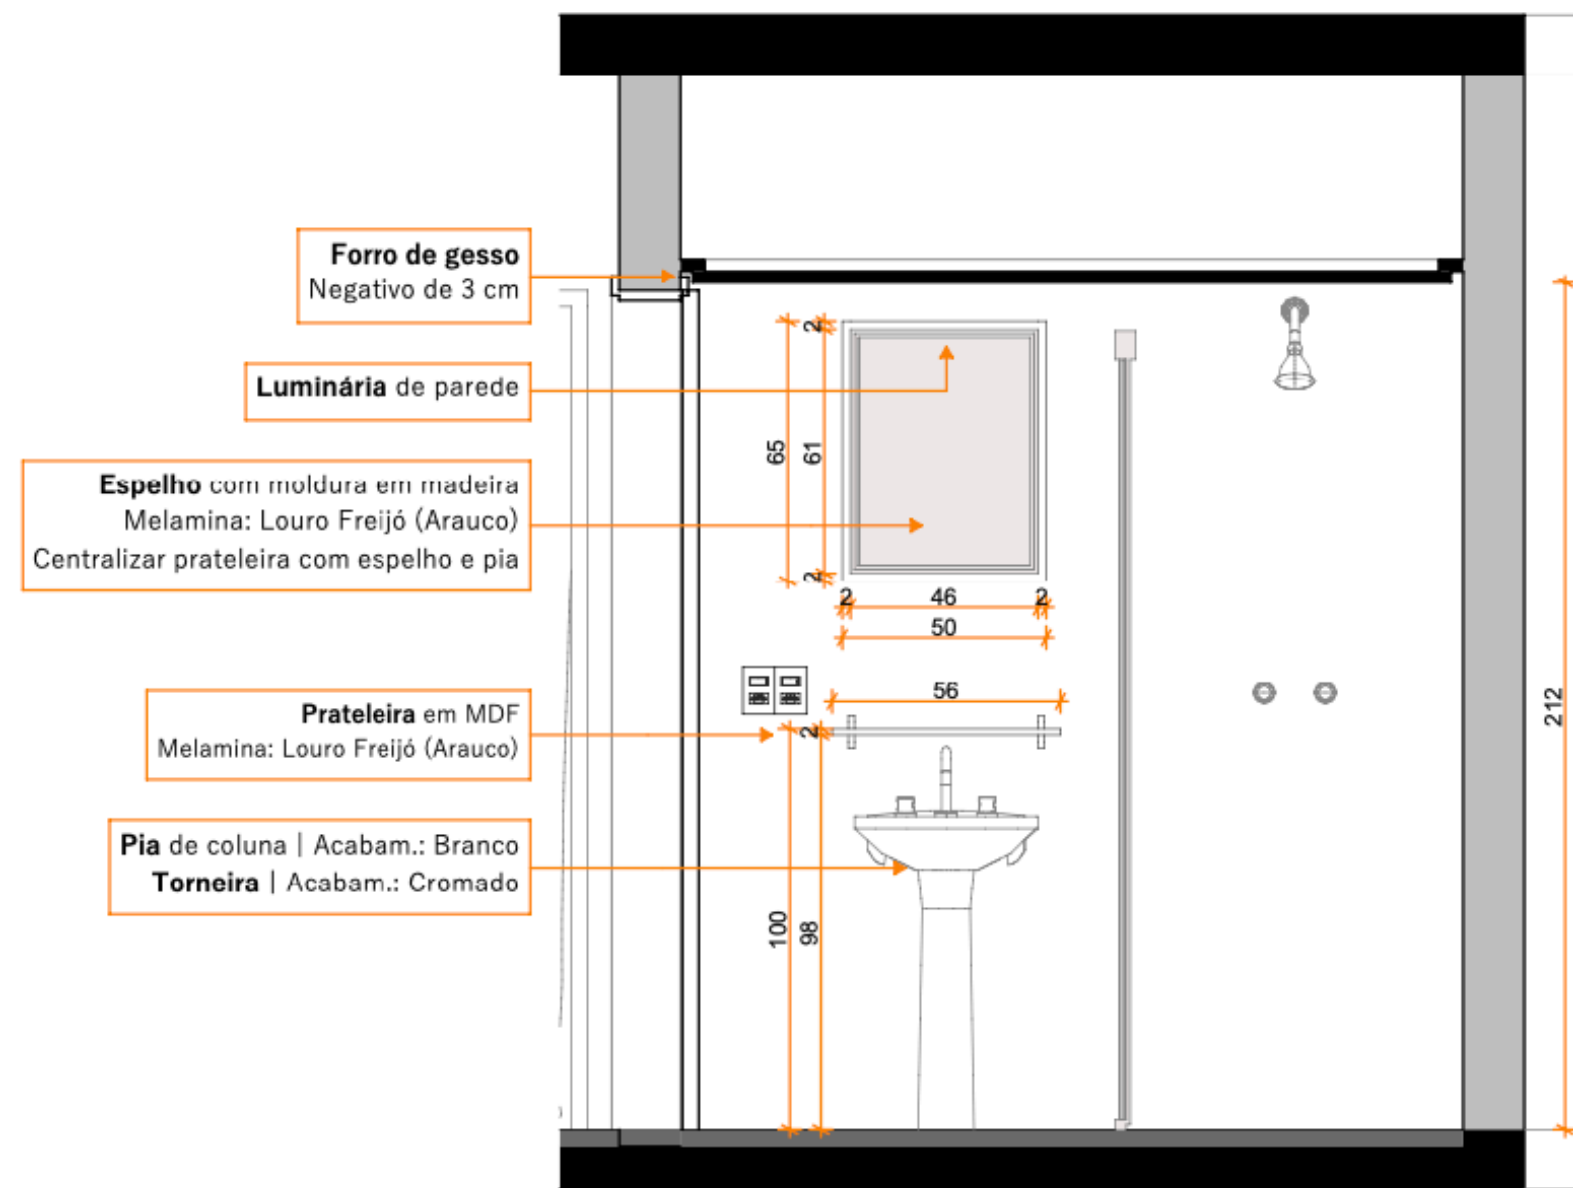

BANHEIRO - Vista BB
Esc.: 1:25