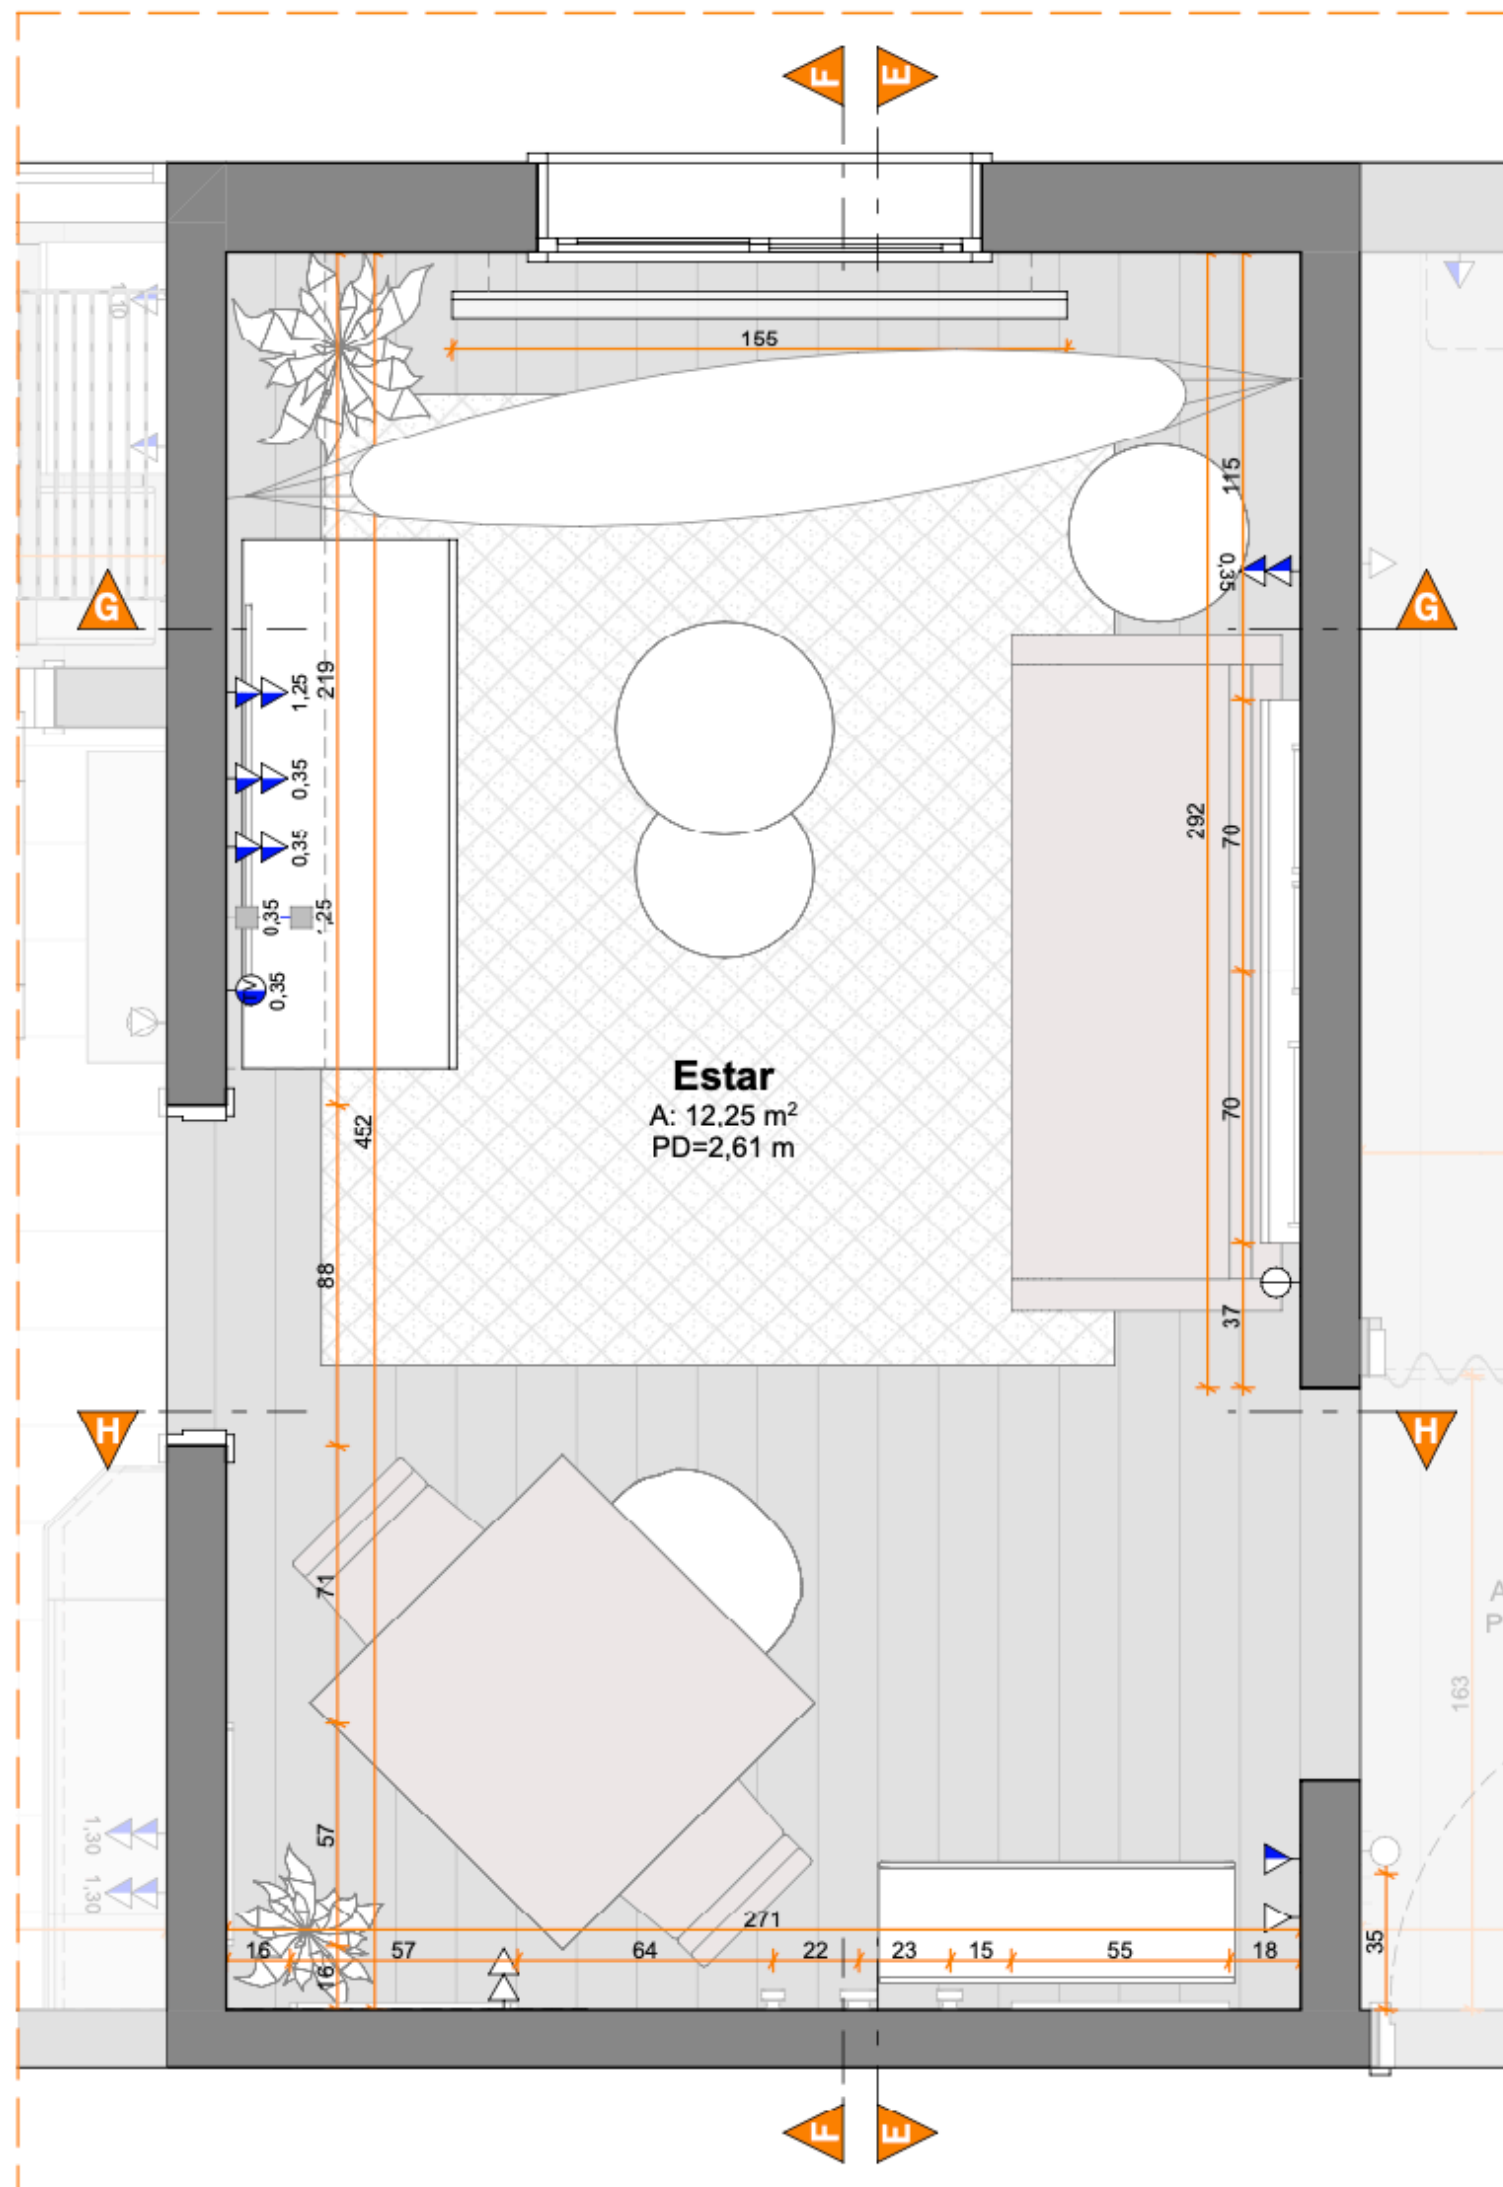

APÊ 205
Estar - Planta Baixa e Vistas