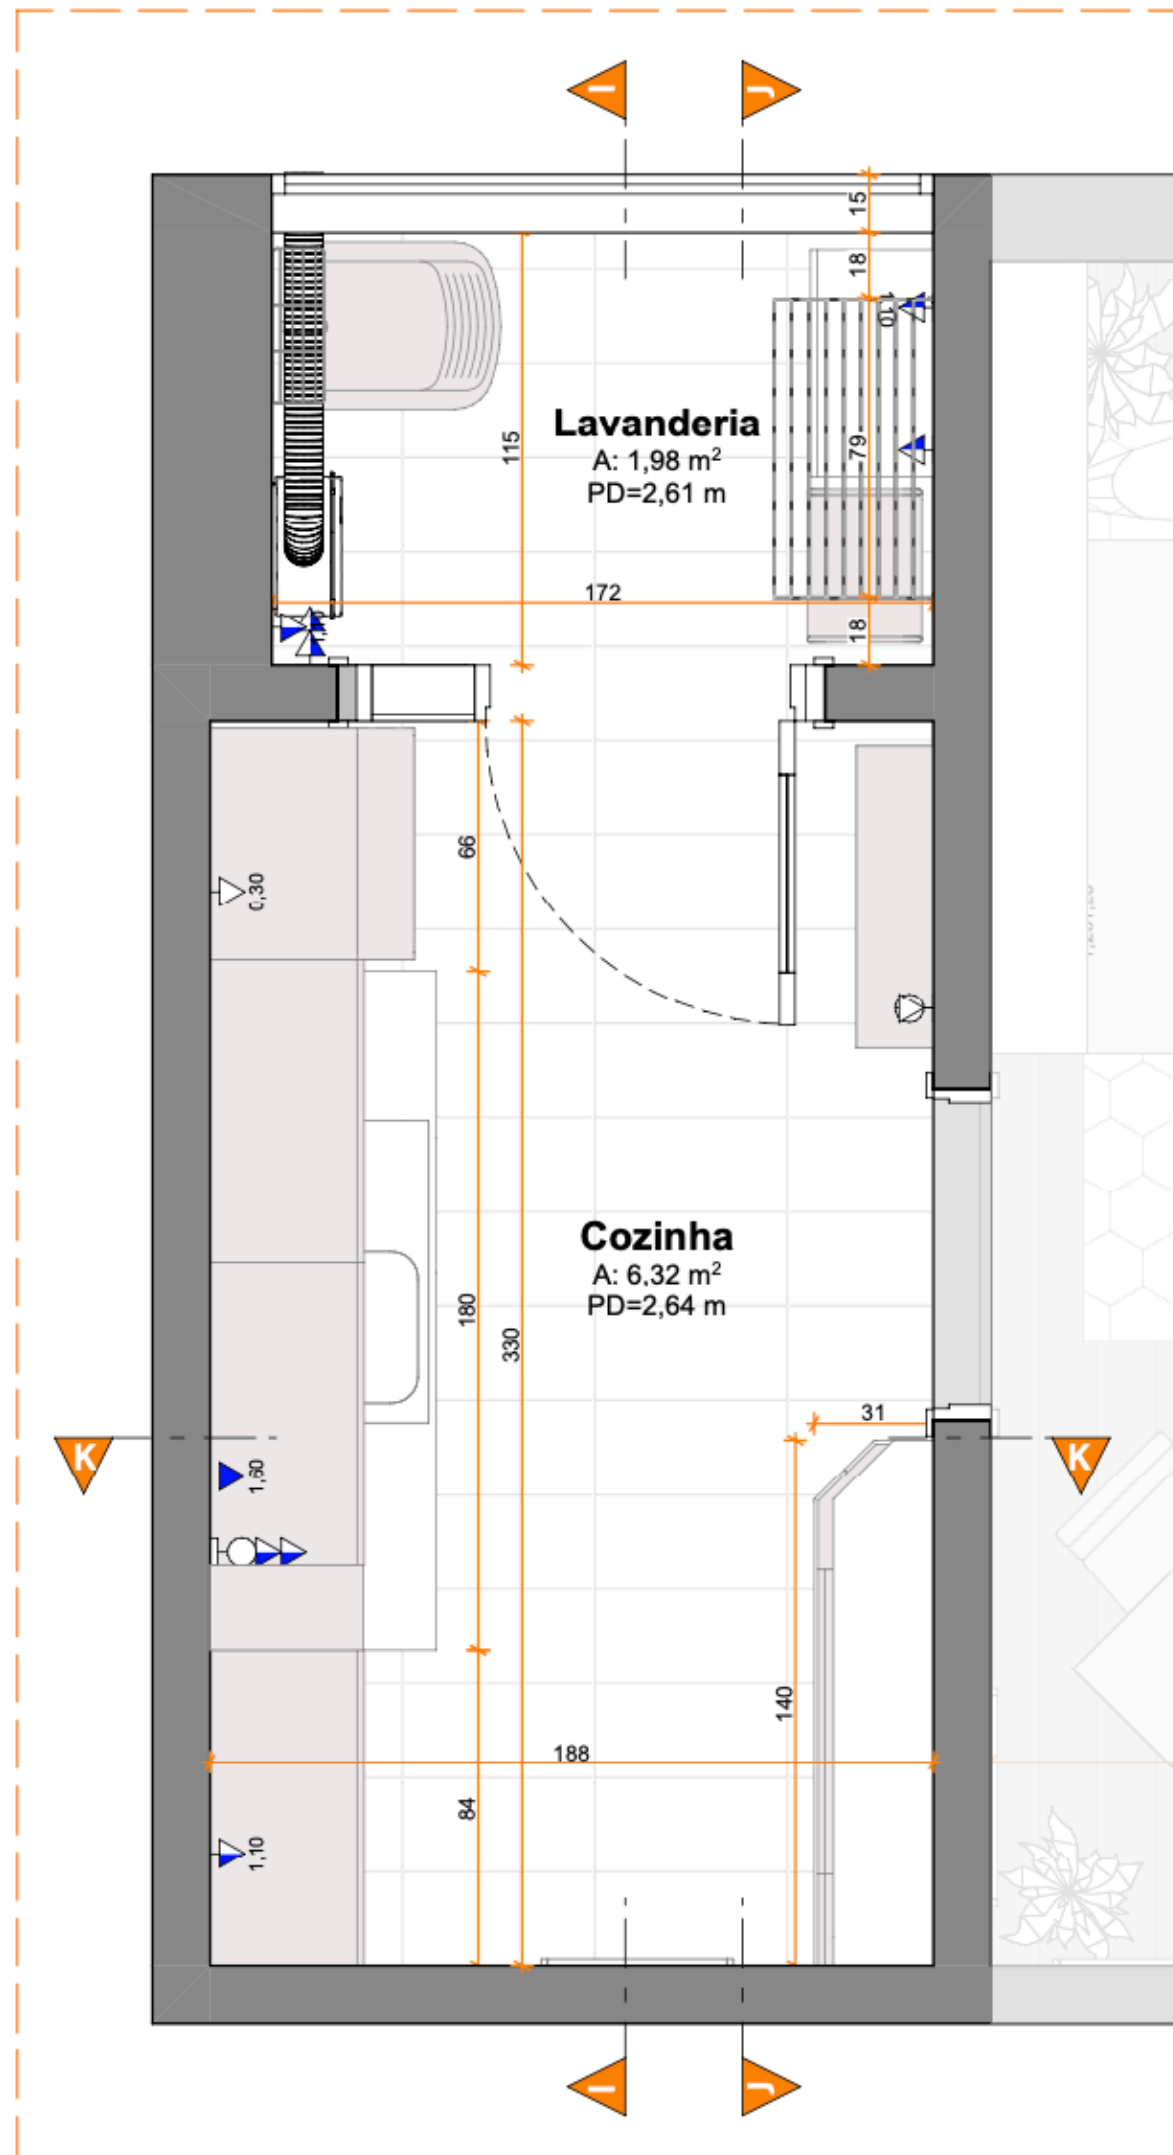

APÊ 205

Cozinha - Planta Baixa e Vistas