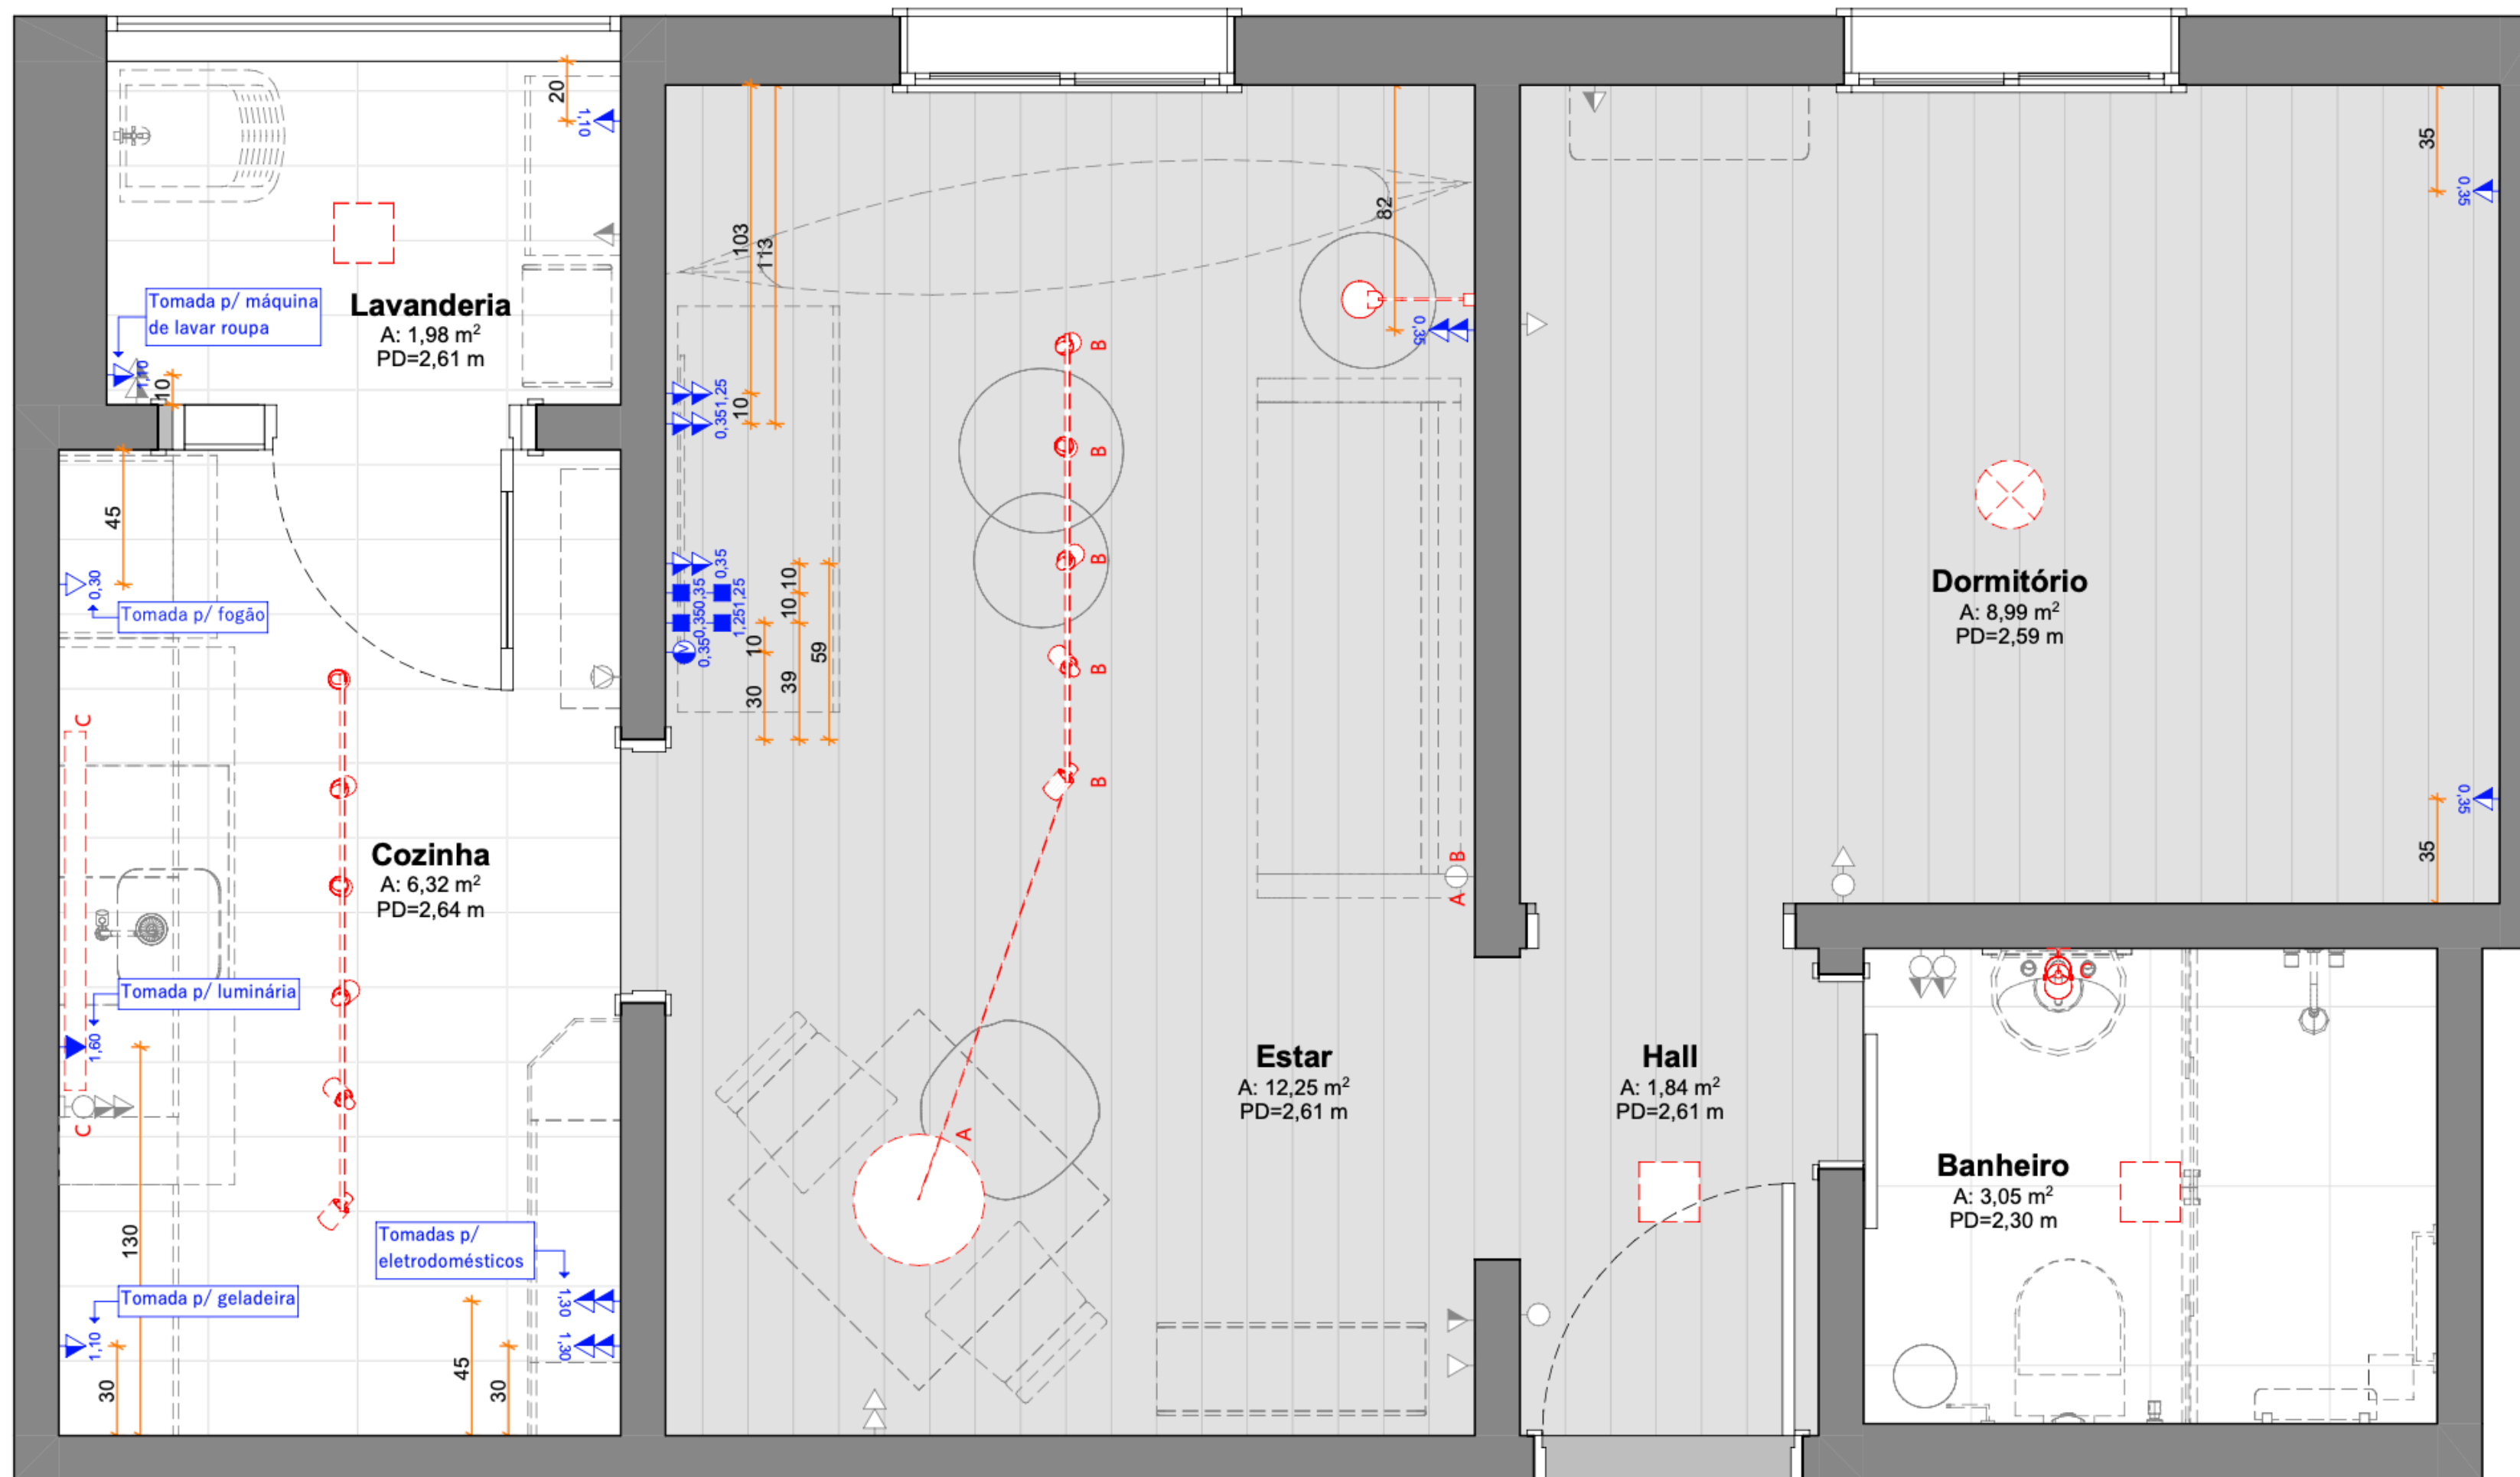

APÊ 205

Planta Baixa - Pontos Elétricos

LEGENDA - ELÉTRICA	
	Pontos elétricos existentes
	Novos pontos elétricos
	Tomada baixa - Ver altura na planta baixa
	Tomada média - Ver altura na planta baixa
	Tomada alta - Ver altura na planta baixa
	Ponto de passagem - Ver altura planta baixa

LEGENDA - ELÉTRICA	
	Interruptor simples | Altura média padrão restante casa
	Interruptor duplo | Altura média padrão restante casa
	Interruptor triplo | Altura média padrão restante casa
	Ponto TV - Ver altura planta baixa
	Ponto interfone - Ver altura planta baixa