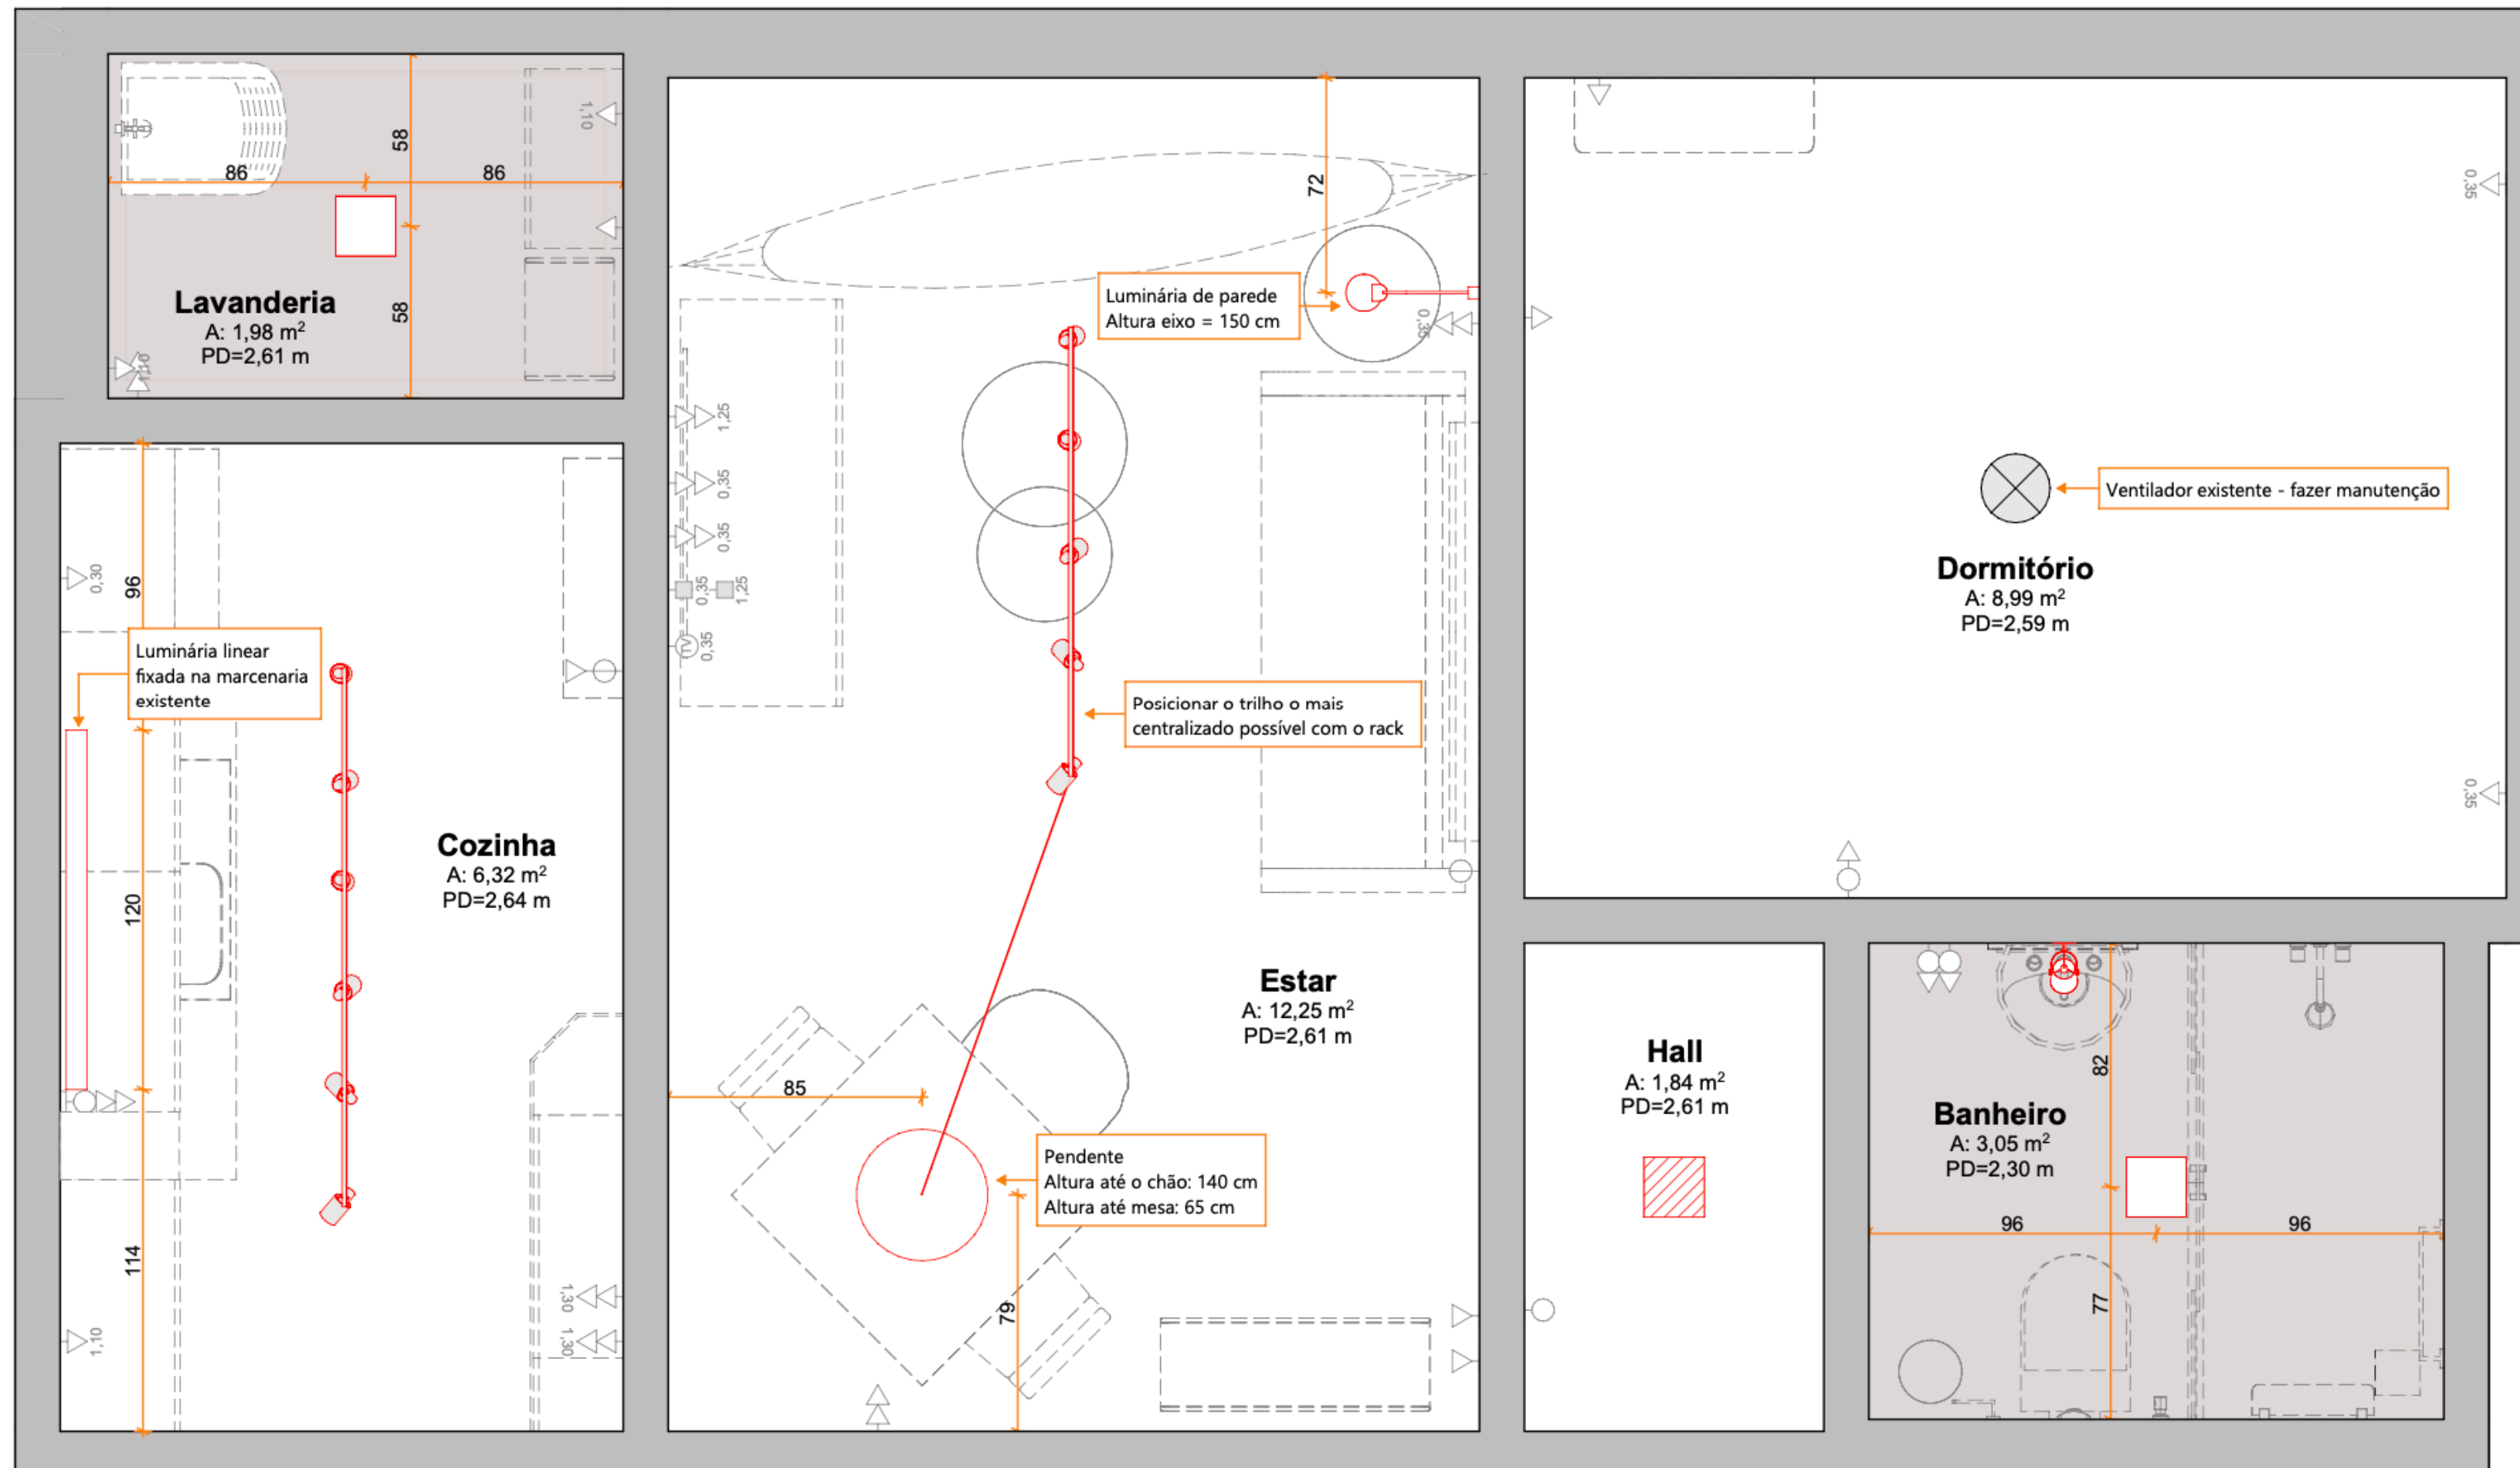

APÊ 205

Planta Baixa - Luminotécnico

LEGENDA - FORRO	
	Paredes existentes
	FORRO DE GESSO | Negativo de 3 cm

LEGENDA - INTERRUPTORES	
	Interruptor simples | Altura eixo=1,10m
	Interruptor duplo | Altura eixo=1,10m

LEGENDA - LUMINOTÉCNICO		
	Luminária de sobrepor de LED Cor: Branca | Lâmpada: 3500K	01 unid.
	Luminária de embutir de LED Cor: Branca | Lâmpada: 3500K	02 unid.
	Luminária de parede Cor: Branca | Lâmpada: 3500K	01 unid.
	Ventilador de teto Lâmpada: 3500K	01 unid.
	Pendente Cor: Branco | Lâmpada: 3500K	01 unid.

LEGENDA - LUMINOTÉCNICO		
	Trilho metálico Cor: Branco	02 unid.
	Spot - Fixado no trilho Cor: Branco | Lâmpada: 3500K	11 unid.
	Luminária LED tubular | Dim.: 7,8x120 cm Cor: Branca | Lâmpada: 3500K	01 unid.
	Luminária Pantografica Cor: Branca | Lâmpada: 3500K	01 unid.