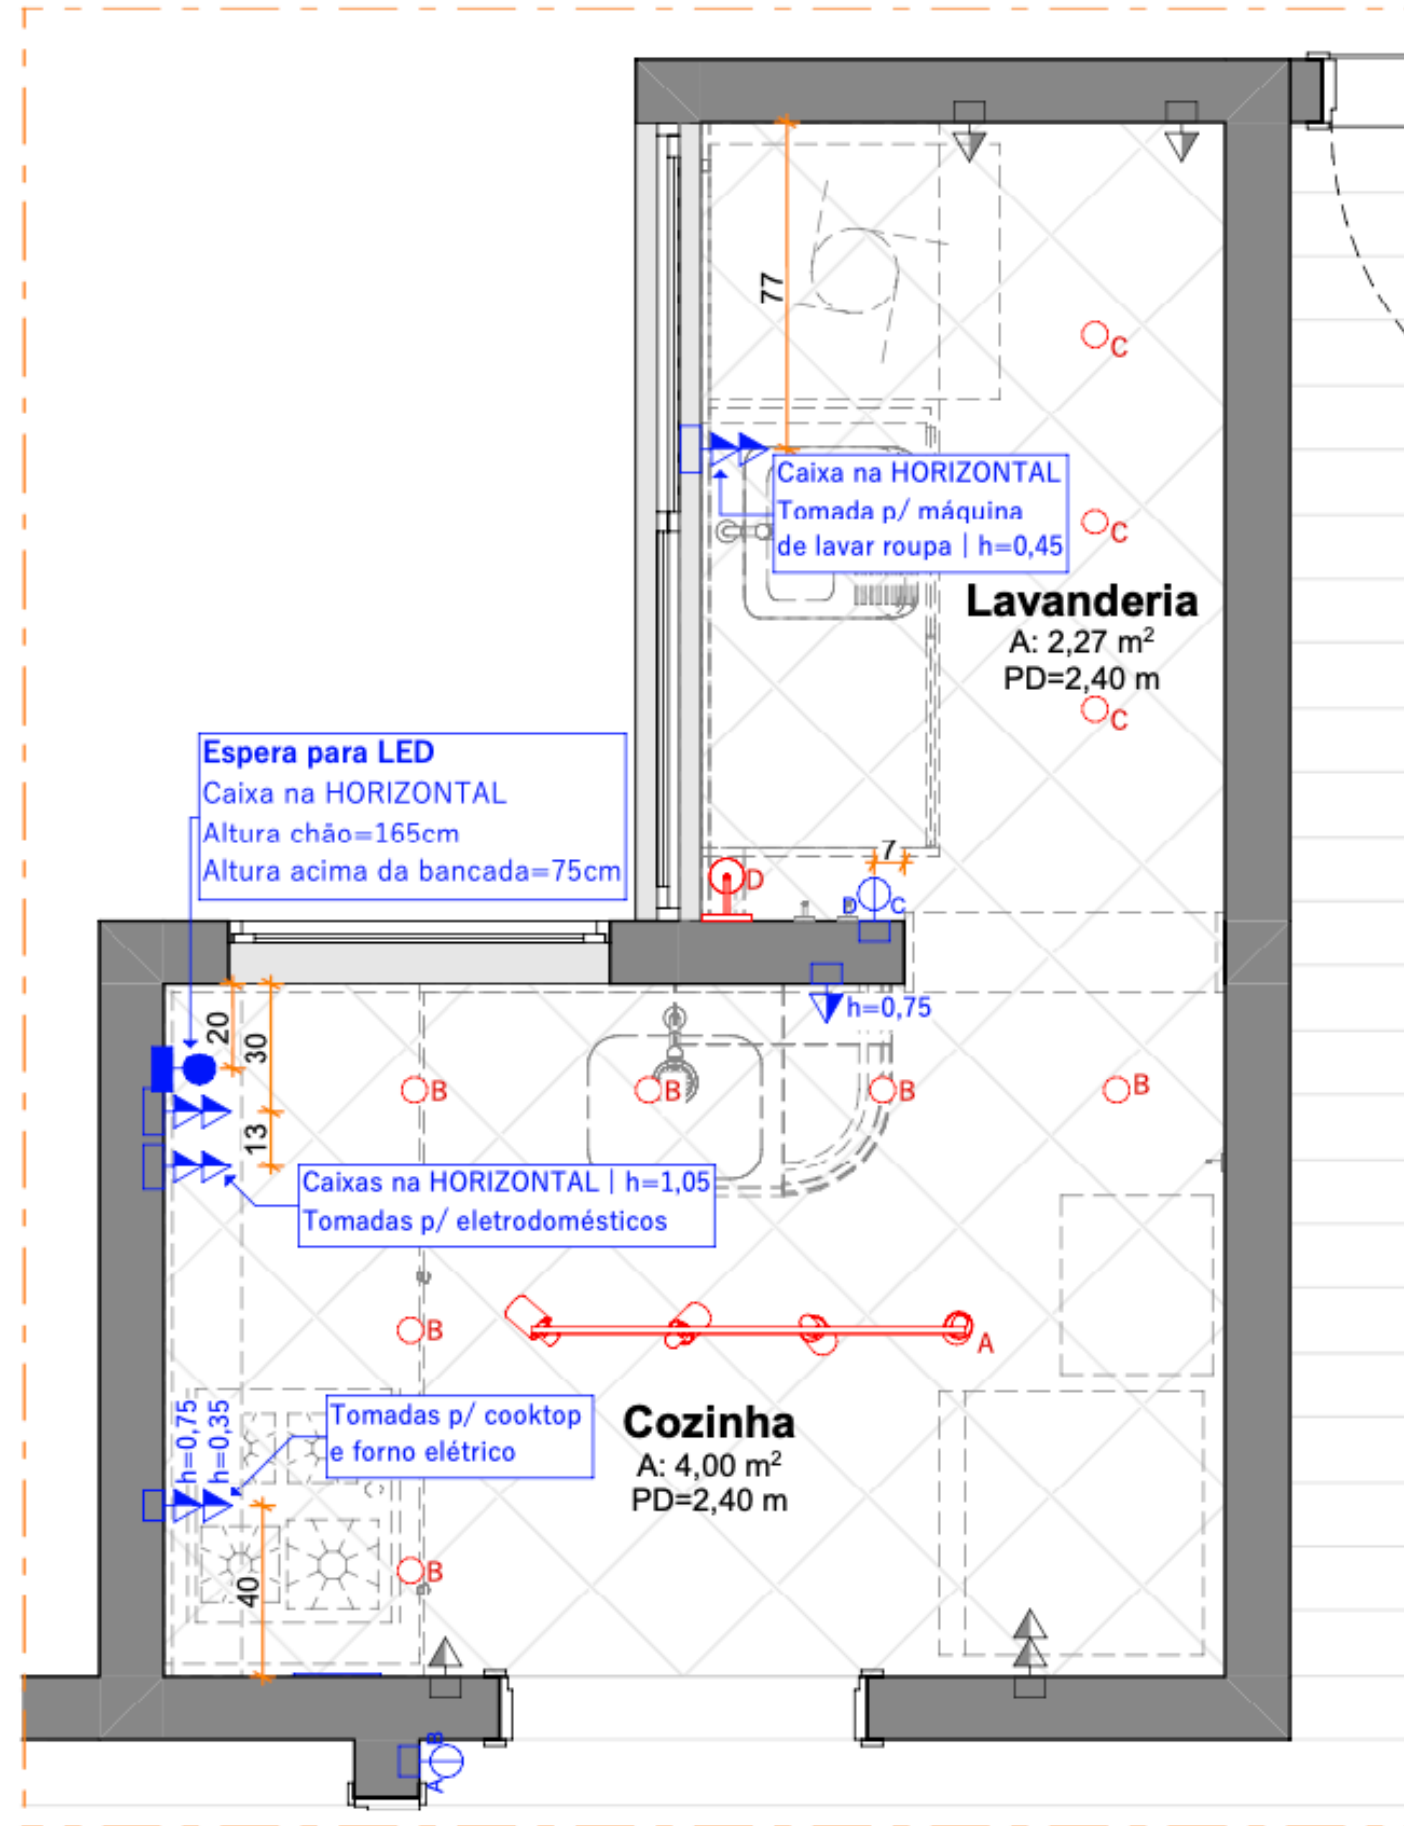

Planta baixa - ELÉTRICA

Esc.: 1:25

ILUMINAÇÃO | Quantitativo							
Representação PB	TIPOLOGIA	COR	Tipologia LÂMPADA	Temperatura cor lâmpada	Nº lâmpadas	QUANT.	AMBIENTE
○	Dicróica de embutir	Branca	DICRÓICA	3.000k	1	3	Lavanderia
○	Dicróica de embutir	Branca	DICRÓICA	3.000k	1	6	Cozinha
⊕	Luminária parede	Branca	BULBO	3.000k	1	1	Lavanderia
—●—●—●—●—	Trilho com spots	Branca	BULBO	3.000k	4	1	Cozinha

ELÉTRICA | Quantitativo				
Representação PB	TIPOLOGIA	DESCRIÇÃO	QUANT.	AMBIENTE
A/B	Interruptor	Dupla	1	
⊕	Interruptor	Dupla	1	Lavanderia
●	Ponto LED	-	1	Cozinha
⏏	Tomada	Dupla	1	Lavanderia
⏏	Tomada	Dupla	2	Cozinha
⏏	Tomada	Simple	3	Cozinha