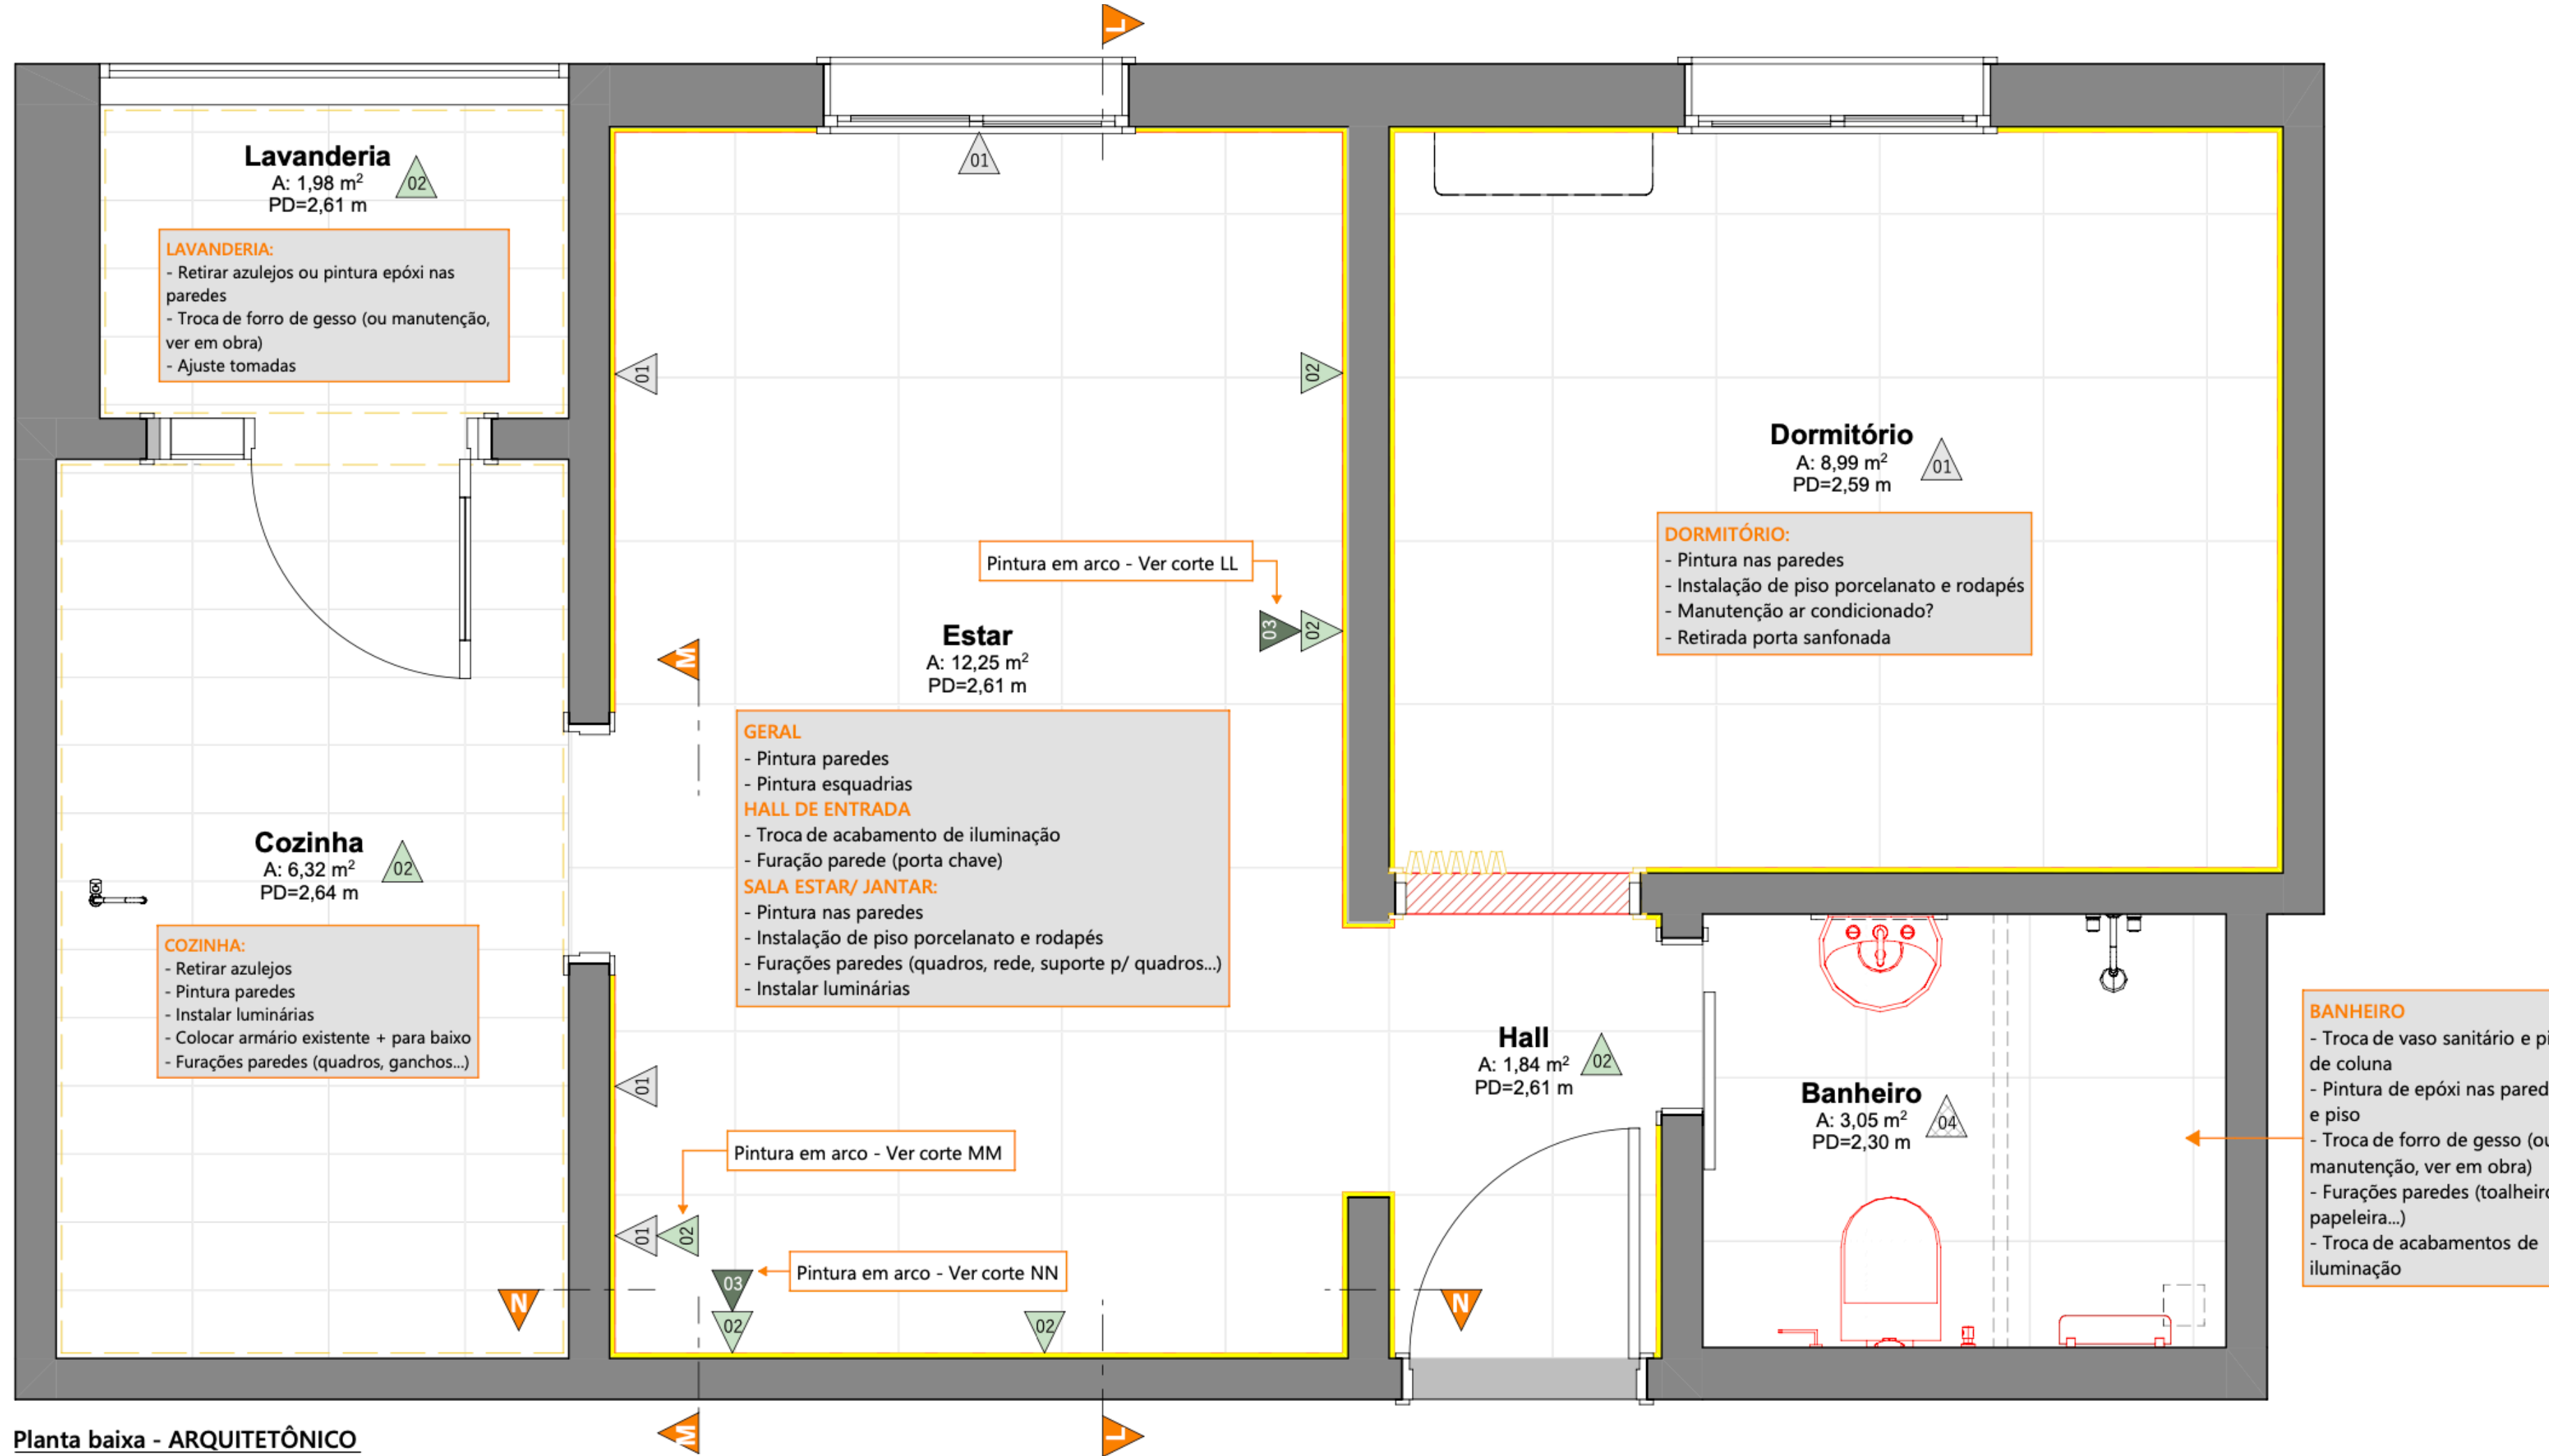

# APÊ 205

Porto Alegre, Rio Grande do Sul

**Projetos Executivos e Detalhamento**

Desenvolvidos no ArchiCAD durante o período de estágio.

## Planta Baixa - Arquitetônico

LEGENDA - ACABAMENTOS	
01	Pintura na COR 01
02	Pintura em arco na COR 02
02	Pintura na COR 02
03	Pintura em arco na COR 03

LEGENDA - ACABAMENTOS	
01	Pintura na parede com tinta acrílica acetinada   Cor: Crômio (Suvinil)
02	Pintura na parede com tinta acrílica acetinada   Cor: Fundo do Mar (Suvinil)
03	Pintura na parede com tinta acrílica acetinada   Cor: Babosa (Suvinil)
04	Pintura com tinta epóxi ou manutenção nos rejantes - A definir

LEGENDA - ARQUITETÔNICO	
	A construir
	A demolir
	Paredes existentes

## Planta Baixa - Pisos

LEGENDA - PISO	
01	Piso porcelanato em régua - Helena Teca Canela - retificado A=23,10m <sup>2</sup> + quebra
01	Rodapé Poliestireno branco   h=7 cm A=20,0 metros lineares + quebra
—	Rodapé
▨	Início paginação
□	Piso existente - Manter
■	Pisos a construir