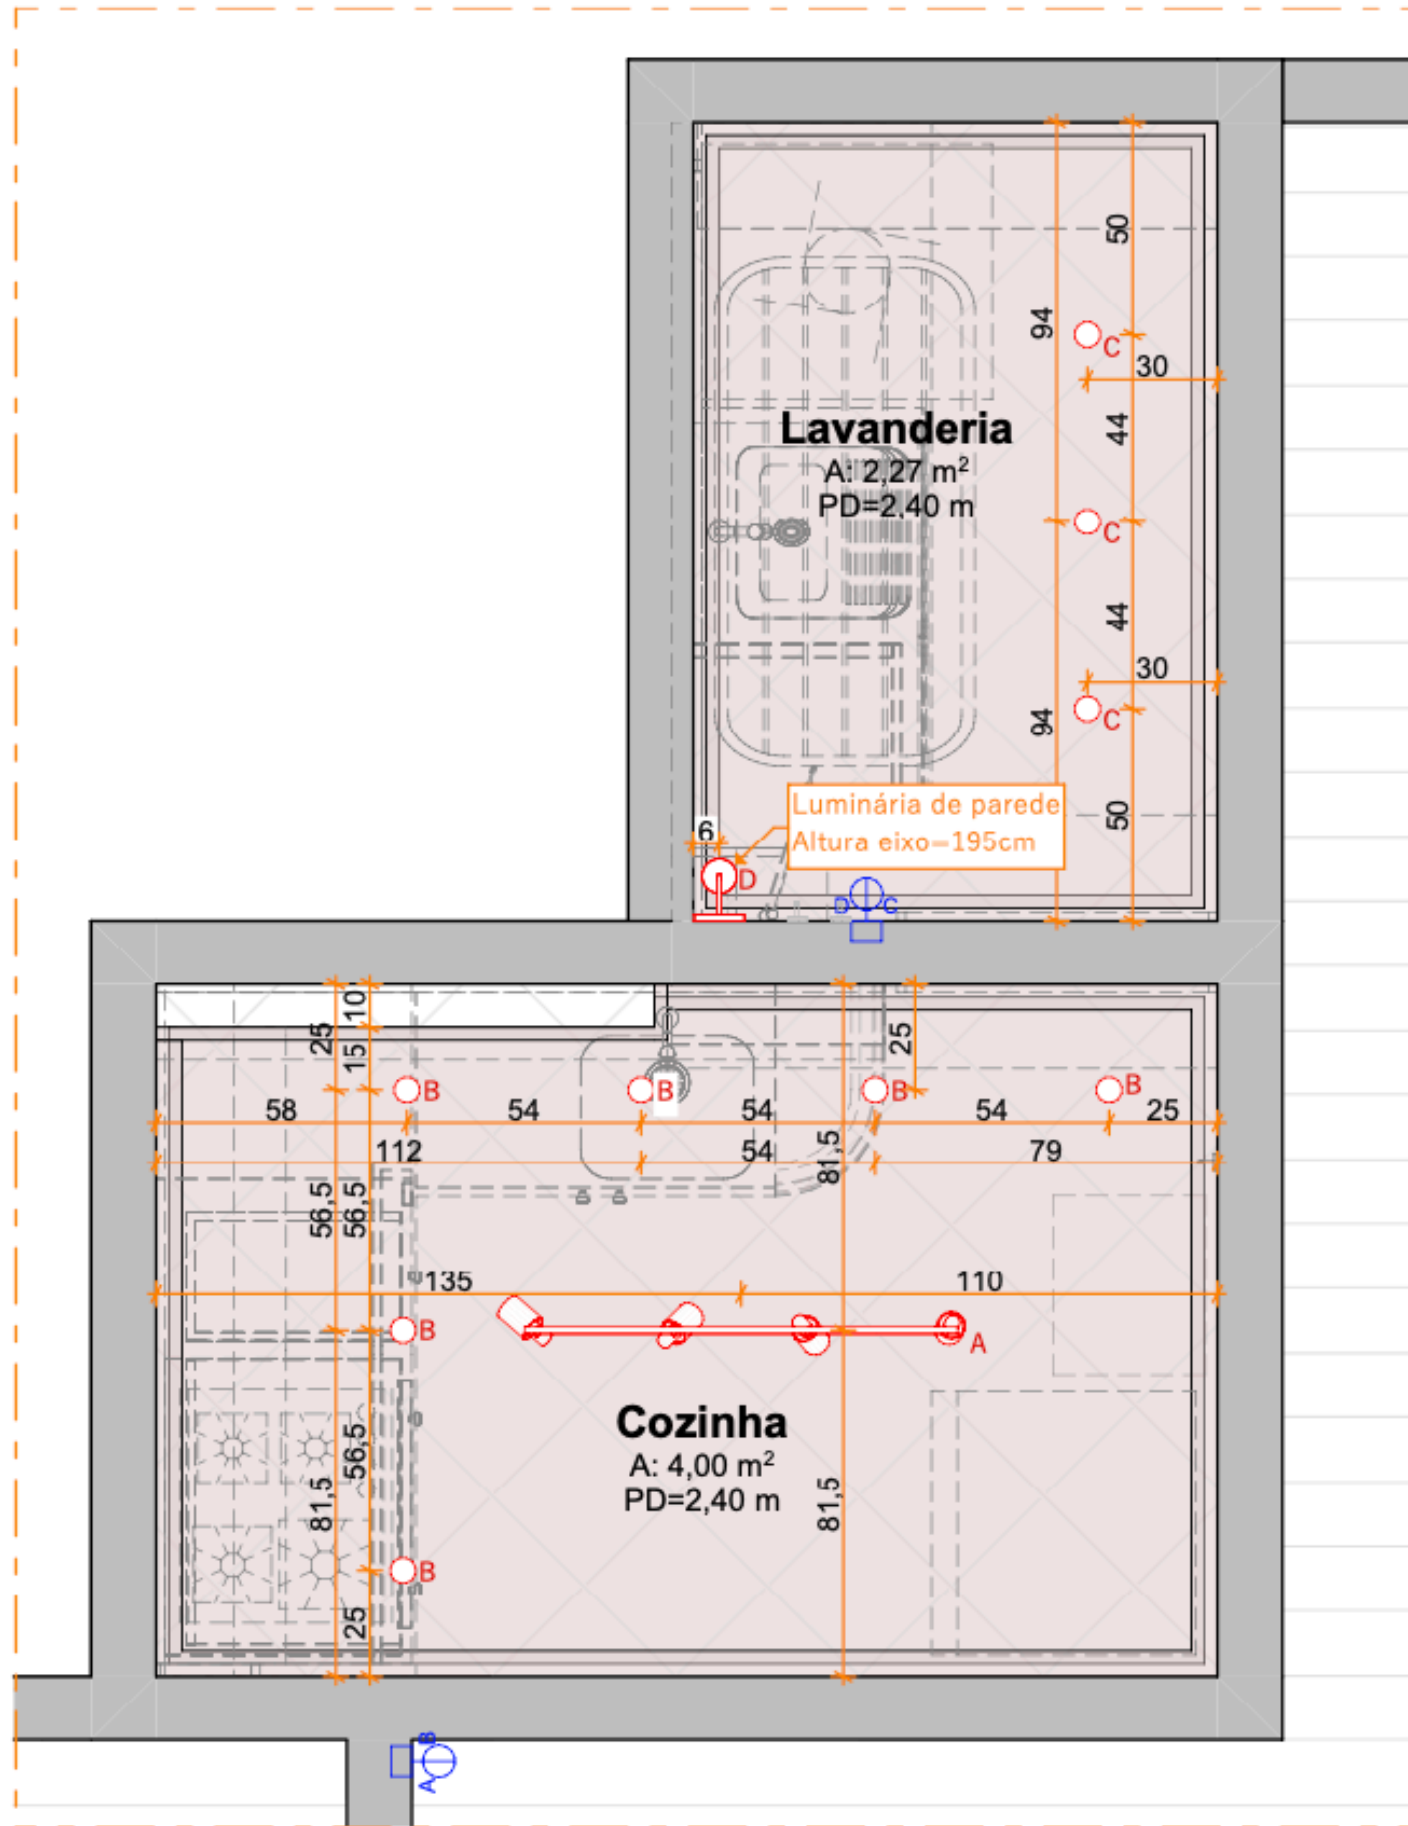

APÊ 401

Planta Baixa - Luminotécnico e Pontos Elétricos

Planta baixa - LUMINOTÉCNICO e FORRO

Esc.: 1:25