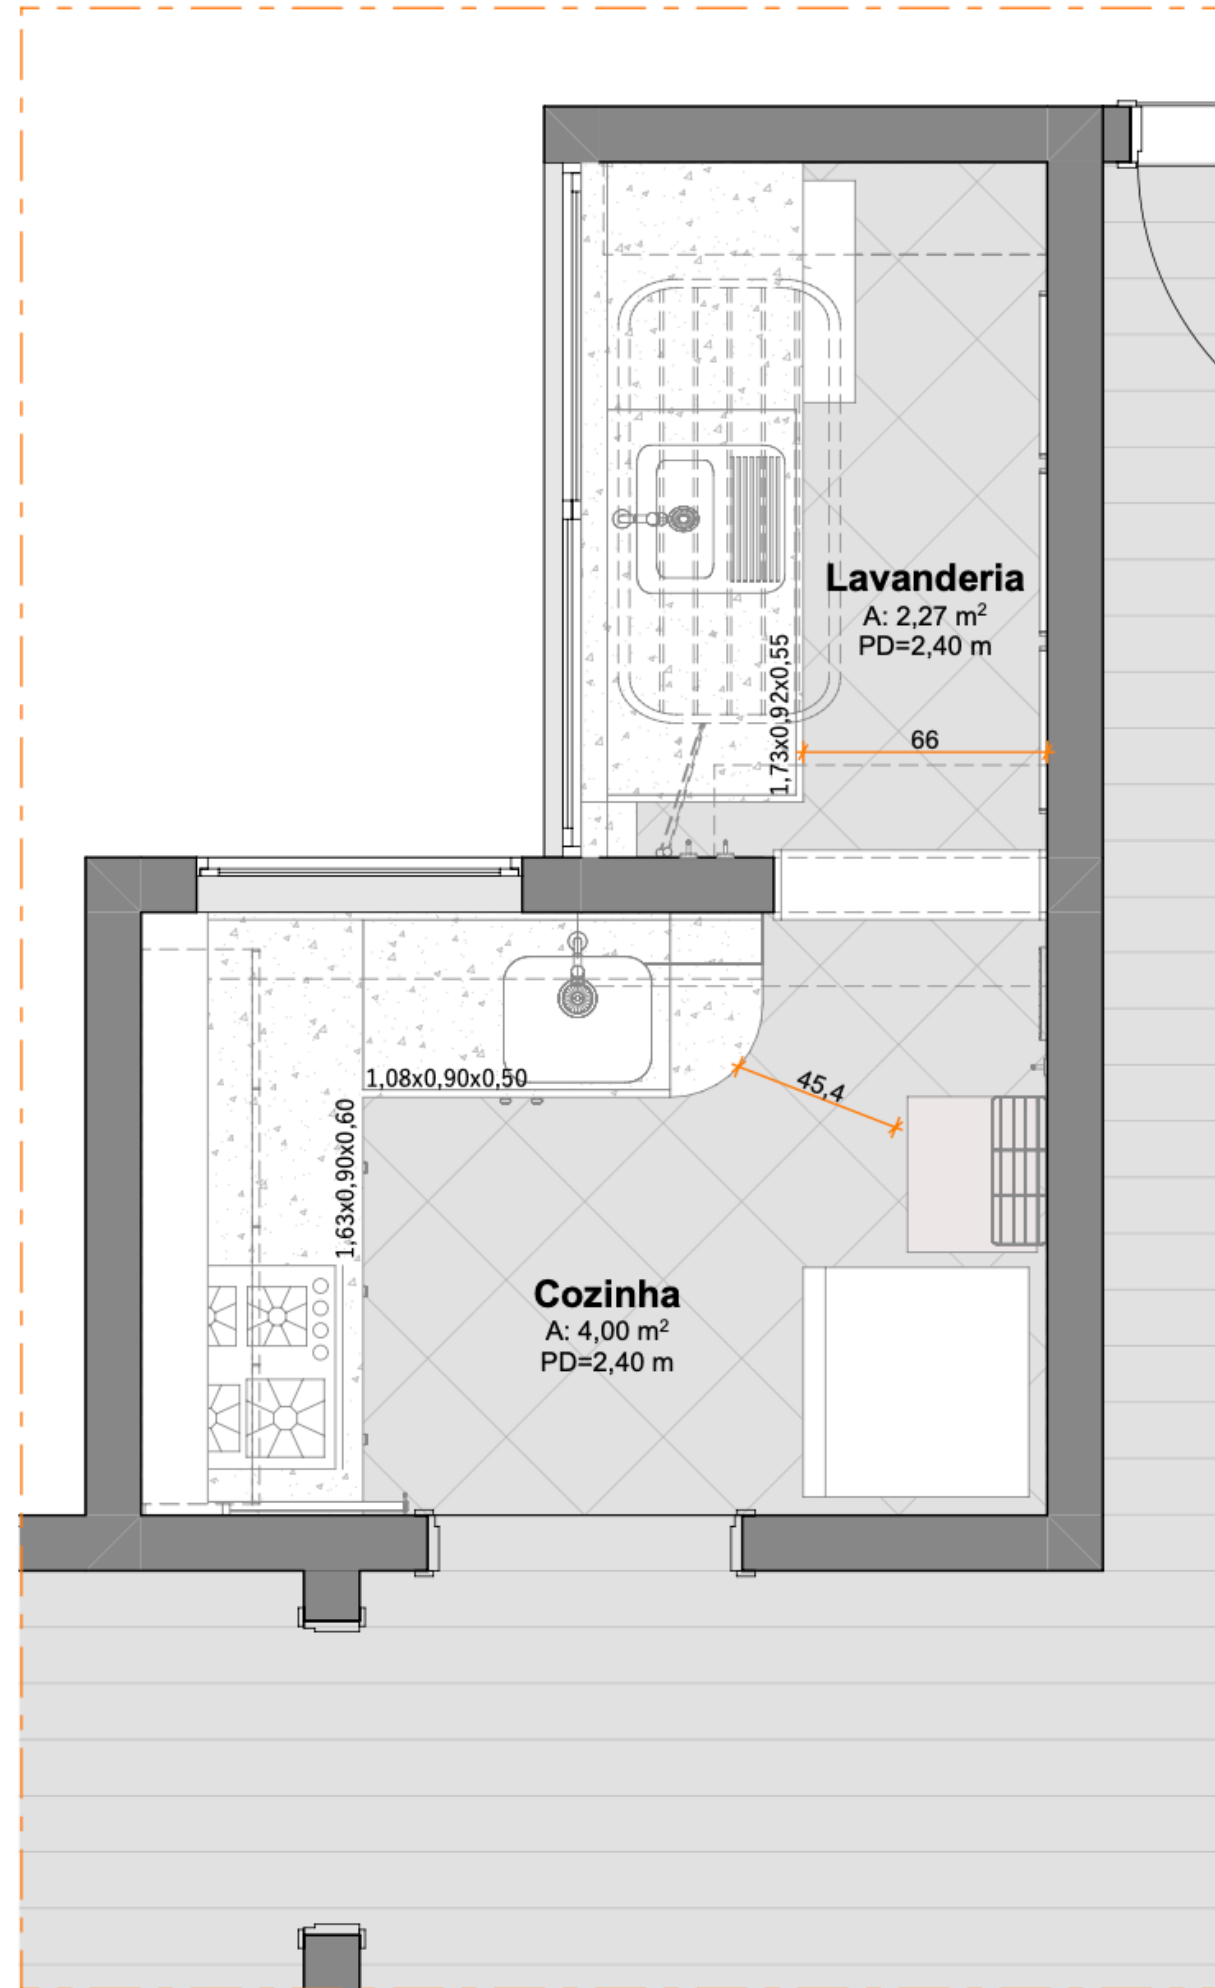

APÊ 401

Planta Baixa - Layout e Arquitetônico

LEGENDA - LAYOUT	
	Paredes existentes
	Mobiliário existente
	Mobiliário novo