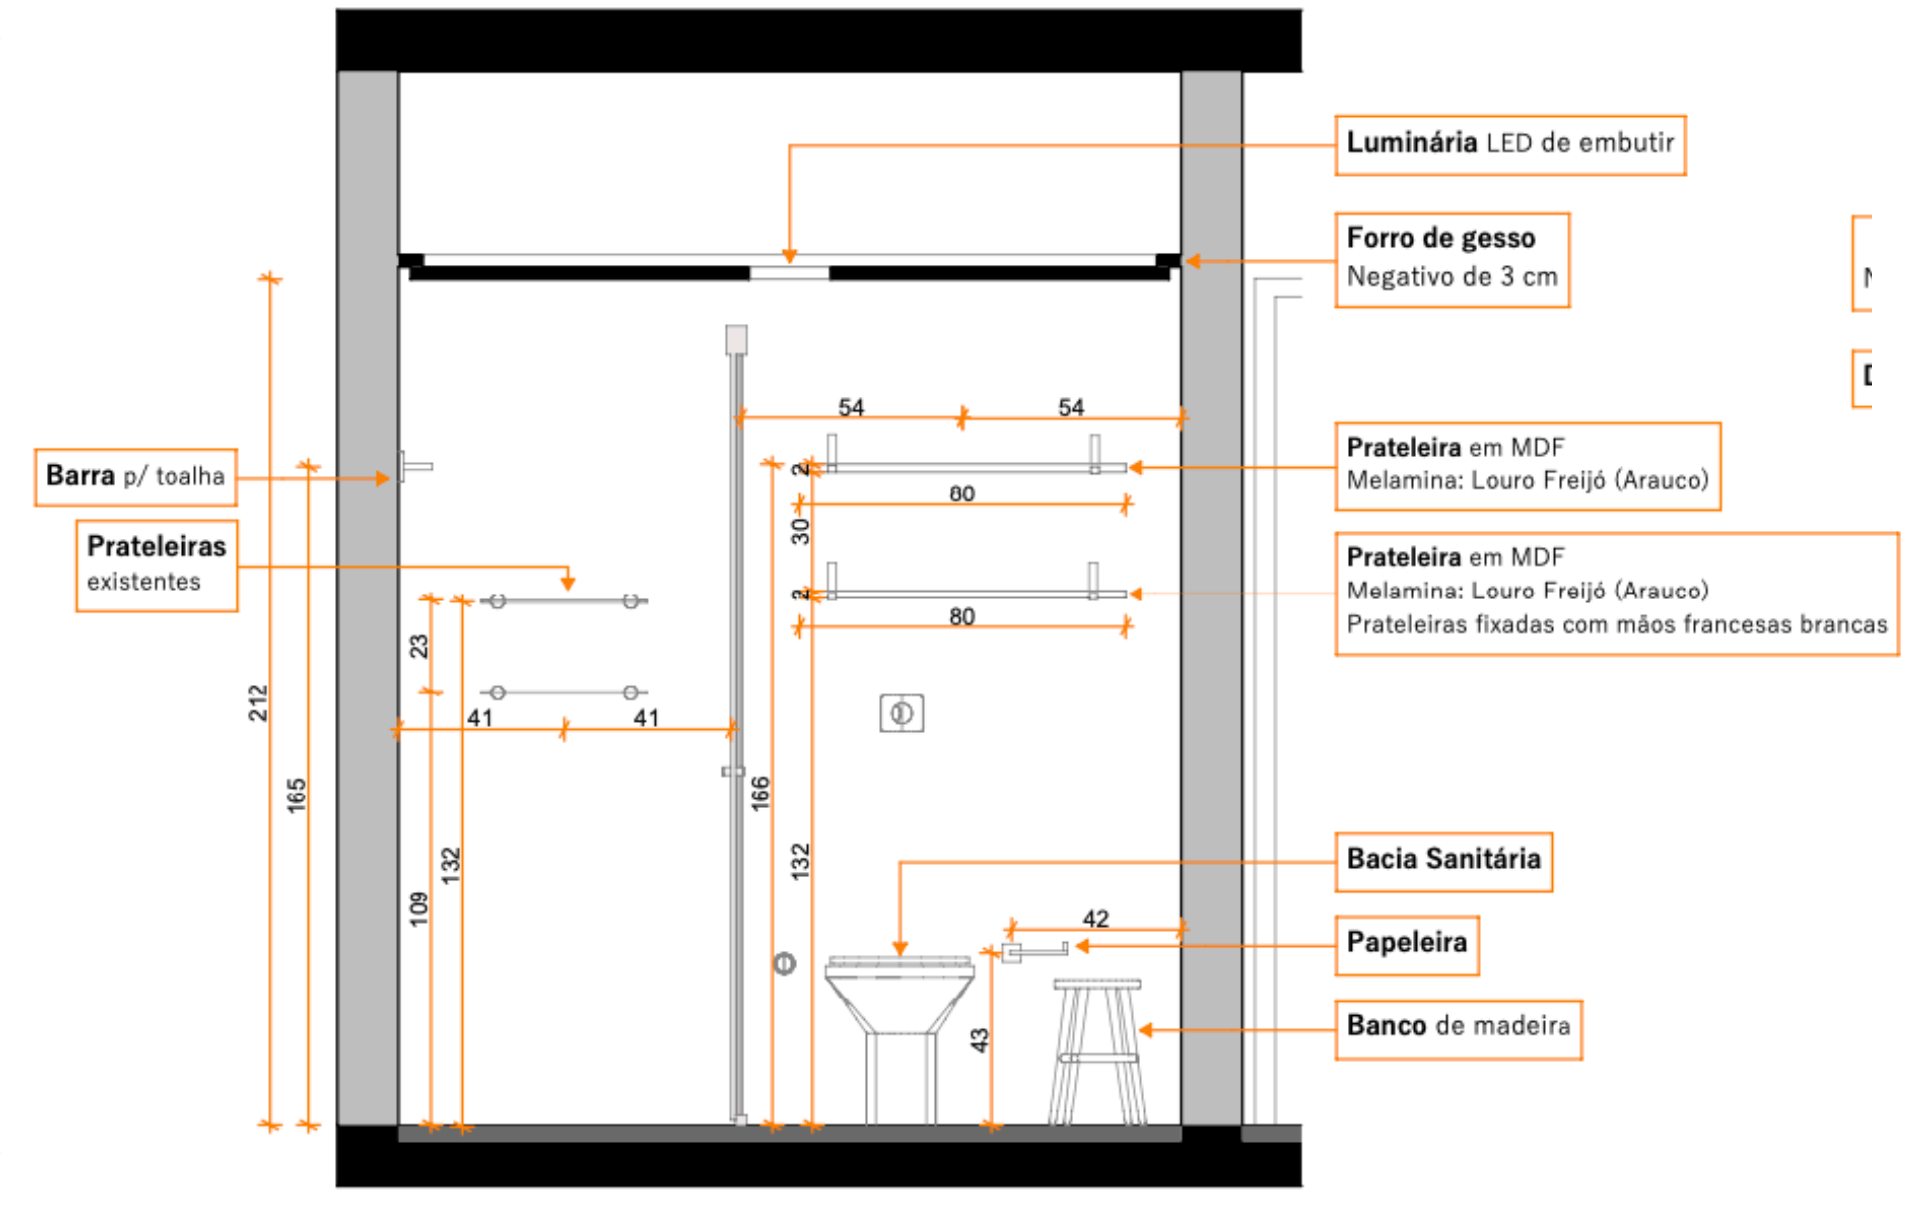

BANHEIRO - Vista BB
Esc.: 1:25