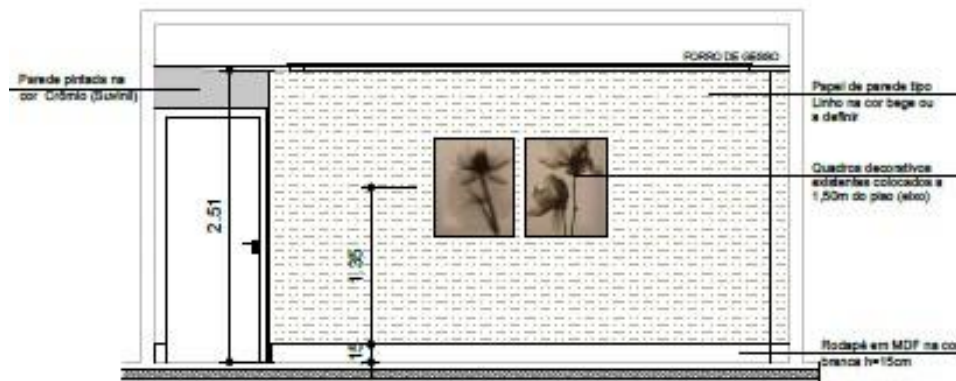

Planta Levantamento

Planta Layout

Planta Elétrica

Planta Hidráulica

Planta Iluminação

Planta Marmoraria

PROJETO EXECUTIVO

É entregue em arquivo PDF e DWG todas as plantas necessárias para execução da obra conforme ante projeto apresentado, entre elas pode constar as seguintes abaixo (conforme necessidade apresentada):

Vista superior com
medidas em metro

Vista frontal com
medidas em metro

Vista isométrica com
medidas em metro

VISTAS

VISTAS

VISTA 03
ESCALA: 1/30

VISTA 05
ESCALA: 1/30

VISTA 04
ESCALA: 1/30

VISTAS

VISTAS

VISTAS

PLANTA BAIXA - COZINHA
ESCALA: 1/50

VISTA 01
ESCALA: 1/50

VISTA 02
ESCALA: 1/50

VISTAS

PLANTA BAIXA - SUITE MASTER

ESCALA: 1/50

VISTA 01
 ESCALA: 1/50

VISTA 02
 ESCALA: 1/50

VISTA 03
 ESCALA: 1/50

VISTA 04
 ESCALA: 1/50

VISTAS

PLANTA BAIXA - BHS1
ESCALA: 1/50

VISTA 01
ESCALA: 1/50