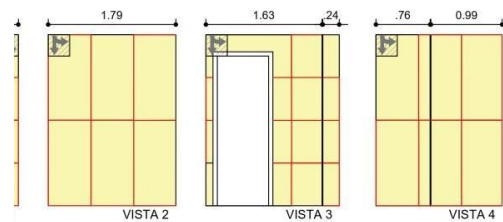

Planta Paginação Revestimentos