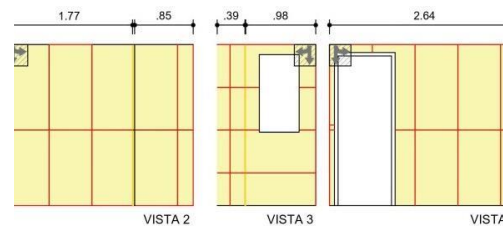

Firenze Grigio Nat Ret 60x120 - Portobello