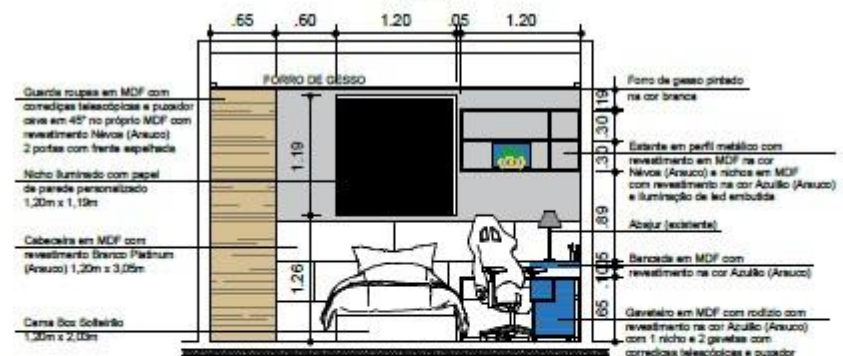

VISTAS

VISTAS

VISTAS

PLANTA BAIXA - COZINHA
ESCALA: 1/50

VISTA 01
ESCALA: 1/50

VISTA 02
ESCALA: 1/50

VISTAS

PLANTA BAIXA - SUITE MASTER

ESCALA: 1/50

VISTA 01
 ESCALA: 1/50

VISTA 02
 ESCALA: 1/50

VISTA 03
 ESCALA: 1/50

VISTA 04
 ESCALA: 1/50

VISTAS

PLANTA BAIXA - BHS1
ESCALA: 1/50

VISTA 01
ESCALA: 1/50

VISTA 02
ESCALA: 1/50

VISTA 03
ESCALA: 1/50

VISTA 04
ESCALA: 1/50

VISTAS

VISTAS

PLANTA BAIXA - SUITE BOO
ESCALA: 1/50

VISTA 01
ESCALA: 1/50

VISTA 04
ESCALA: 1/50