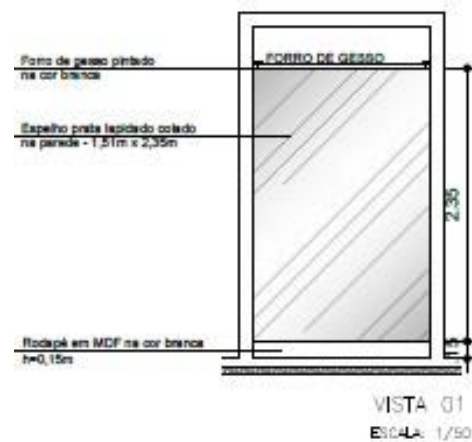

Planta Levantamento

Planta Layout

Planta Elétrica

Planta Hidráulica

Planta Iluminação

Planta Marmoraria

PROJETO EXECUTIVO

É entregue em arquivo PDF e DWG todas as plantas necessárias para execução da obra conforme ante projeto apresentado, entre elas pode constar as seguintes abaixo (conforme necessidade apresentada):

Vista superior com
medidas em metro

Vista frontal com
medidas em metro

Vista isométrica com
medidas em metro

VISTAS

VISTAS

VISTA 03
ESCALA: 1/30

VISTA 05
ESCALA: 1/30

VISTA 04
ESCALA: 1/30

VISTAS

VISTAS

VISTAS

PLANTA BAIXA - COZINHA
ESCALA: 1/50

VISTA 01
ESCALA: 1/50

VISTA 02
ESCALA: 1/50

VISTAS

PLANTA BAIXA - SUITE MASTER