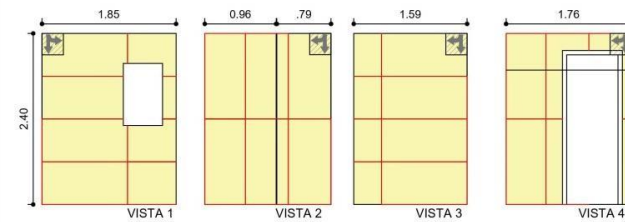

Planta Marmoraria