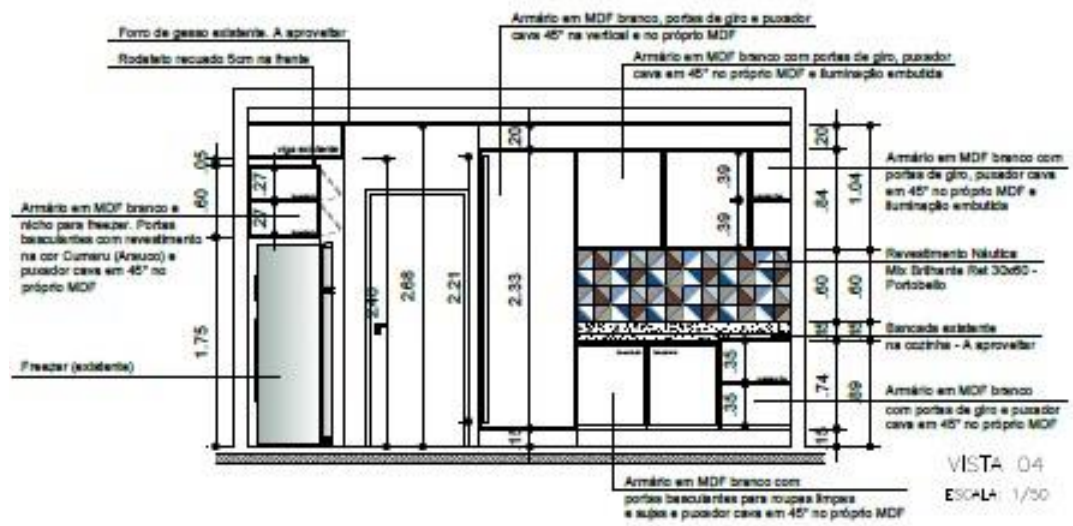

Planta Levantamento

Planta Layout

Planta Elétrica

Planta Hidráulica

Planta Iluminação

Planta Marmoraria

PROJETO EXECUTIVO

É entregue em arquivo PDF e DWG todas as plantas necessárias para execução da obra conforme ante projeto apresentado, entre elas pode constar as seguintes abaixo (conforme necessidade apresentada):

Vista superior com
medidas em metro

Vista frontal com
medidas em metro

Vista isométrica com
medidas em metro

VISTAS

VISTAS

VISTA 03
ESCALA: 1/30

VISTA 05
ESCALA: 1/30

VISTA 04
ESCALA: 1/30

VISTAS

VISTAS

VISTAS

PLANTA BAIXA - COZINHA
ESCALA: 1/50

VISTA 01
ESCALA: 1/50

VISTA 02
ESCALA: 1/50

VISTAS

PLANTA BAIXA - SUITE MASTER