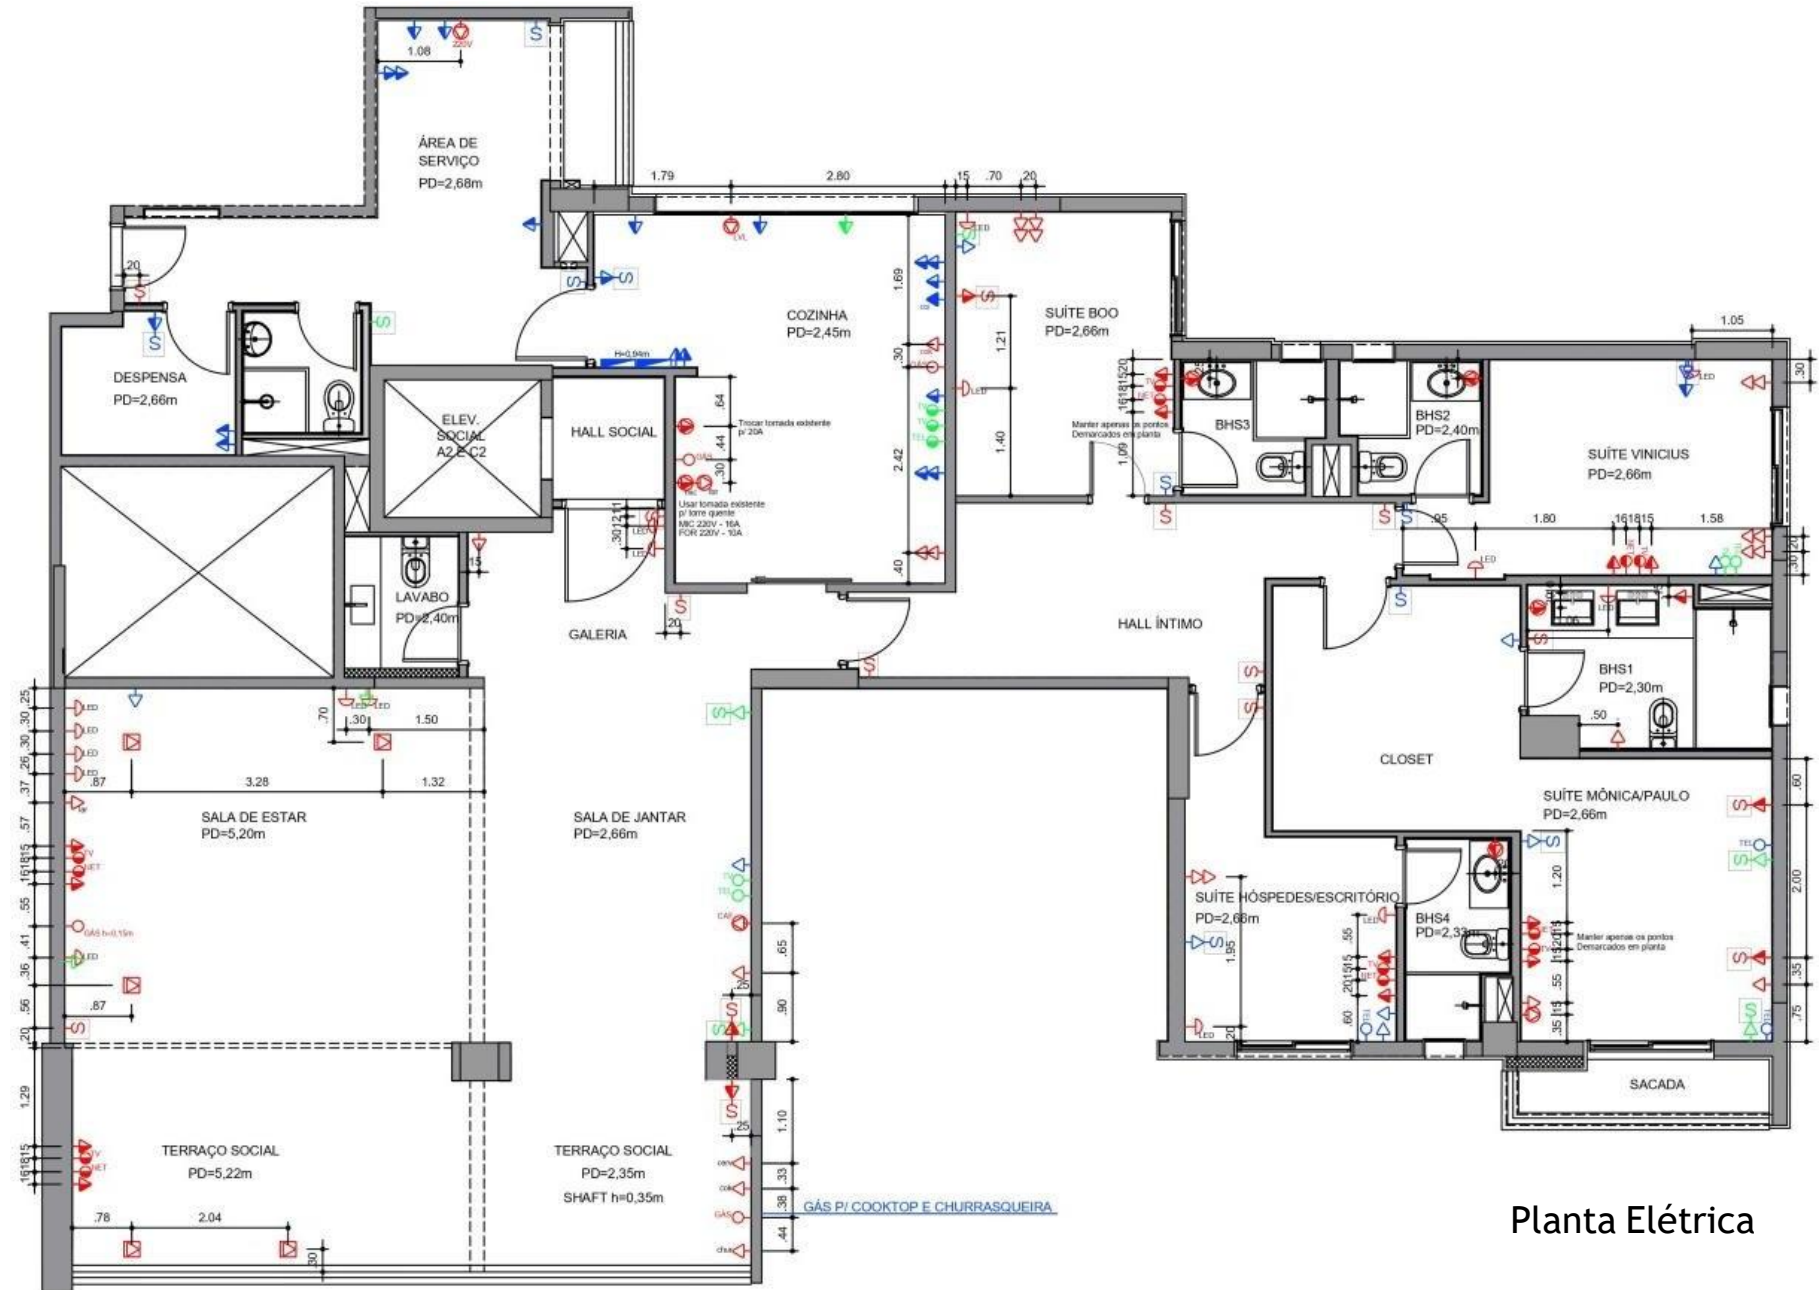

- Medidas (Levantamento)
- Layout (caso tenha mobiliários)
- Elétrica (pontos de tomada, quadro elétrico)
- Hidráulica
- Iluminação
- Marmoraria
- Acabamentos (estado dos materiais)
- Esquadrias
- E muitas fotos + vídeos

Planta Levantamento

Planta Layout

Planta Elétrica

Planta Hidráulica

Planta Iluminação

Planta Marmoraria

PROJETO EXECUTIVO

É entregue em arquivo PDF e DWG todas as plantas necessárias para execução da obra conforme ante projeto apresentado, entre elas pode constar as seguintes abaixo (conforme necessidade apresentada):

- Layout
- Construir/Demolir
- Ar condicionado (pontos que será locado)
- Elétrica
- Hidráulica
- Forro
- Iluminação
- Marmoraria
- Marcenaria
- Paginação dos revestimentos

Planta Layout

Planta Ar Condicionado