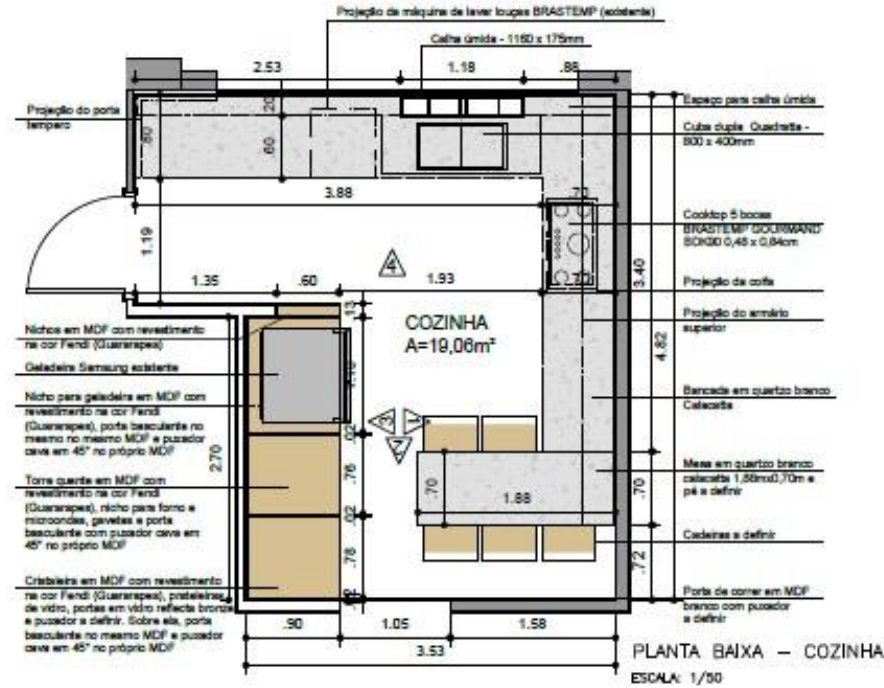

- Medidas (Levantamento)
- Layout (caso tenha mobiliários)
- Elétrica (pontos de tomada, quadro elétrico)
- Hidráulica
- Iluminação
- Marmoraria
- Acabamentos (estado dos materiais)
- Esquadrias
- E muitas fotos + vídeos

Planta Levantamento

Planta Layout

Planta Elétrica

Planta Hidráulica

Planta Iluminação

Planta Marmoraria

PROJETO EXECUTIVO

É entregue em arquivo PDF e DWG todas as plantas necessárias para execução da obra conforme ante projeto apresentado, entre elas pode constar as seguintes abaixo (conforme necessidade apresentada):

Vista superior com
medidas em metro

Vista frontal com
medidas em metro

Vista isométrica com
medidas em metro

VISTAS

VISTAS

VISTA 03
ESCALA: 1/30

VISTA 05
ESCALA: 1/30

VISTA 04
ESCALA: 1/30

VISTAS

VISTAS

VISTAS

PLANTA BAIXA - COZINHA
ESCALA: 1/50

VISTA 01
ESCALA: 1/50

VISTA 02
ESCALA: 1/50

VISTAS

PLANTA BAIXA - SUITE MASTER