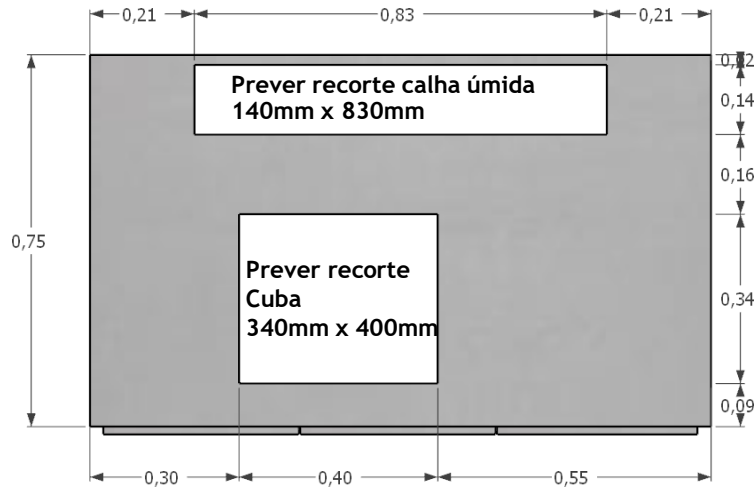

MARCENARIA

PEDIR PARA O FORNECEDOR
CONFIRMAR MEDIDAS NO LOCAL.

ÁRMARIO INFERIOR - COZINHA/LAVANDERIA

Móvel em MDF com revestimento na cor Brita - ARAUCO (externo) e na cor branca (interno), com puxadores em fecho toque.

OBS: prever recorte para calha úmida e cuba.
Fazer reforço para gavetão inferior, para sustentar o vão.

Vista superior com
medidas em metro