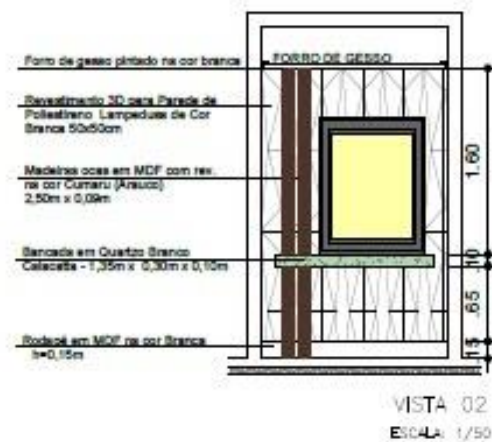

Vista superior com
medidas em metro

Vista frontal com
medidas em metro

Vista isométrica com
medidas em metro

VISTAS

VISTAS

VISTA 03
ESCALA: 1/30

VISTA 05
ESCALA: 1/30

VISTA 04
ESCALA: 1/30

VISTAS

VISTAS

VISTAS

PLANTA BAIXA - COZINHA
ESCALA: 1/50

VISTA 01
ESCALA: 1/50

VISTA 02
ESCALA: 1/50

VISTAS

PLANTA BAIXA - SUITE MASTER