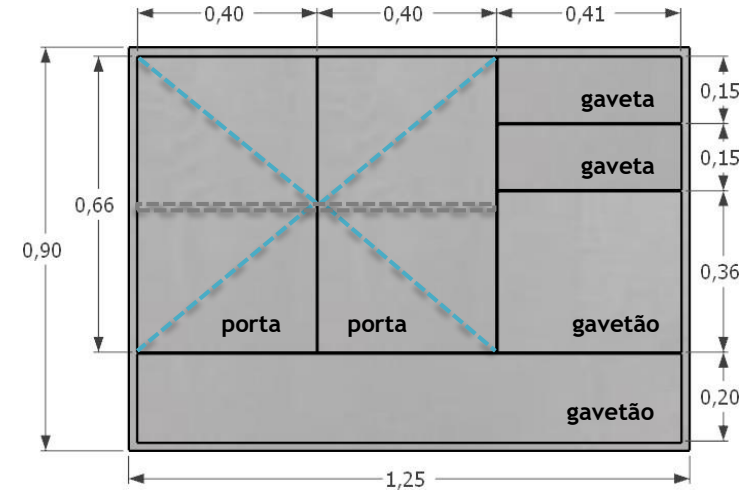

Vista frontal com
medidas em metro