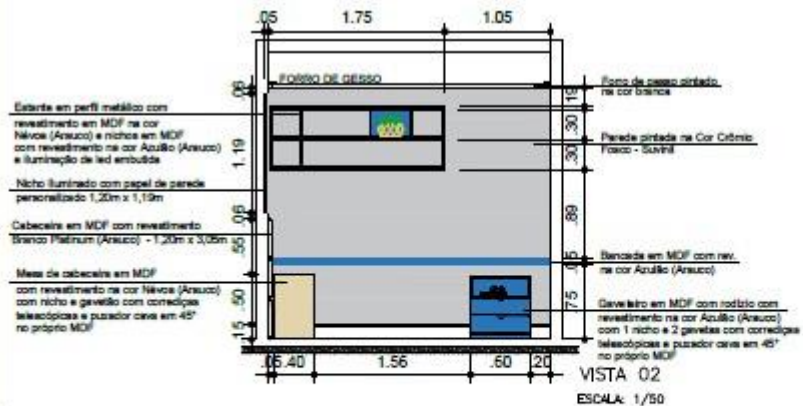

Vista superior com
medidas em metro

Vista frontal com
medidas em metro

Vista isométrica com
medidas em metro

VISTAS

VISTAS

VISTA 03
ESCALA: 1/30

VISTA 05
ESCALA: 1/30

VISTA 04
ESCALA: 1/30

VISTAS

VISTAS

VISTAS

PLANTA BAIXA - COZINHA
ESCALA: 1/50

VISTA 01
ESCALA: 1/50

VISTA 02
ESCALA: 1/50

VISTAS

PLANTA BAIXA - SUITE MASTER

ESCALA: 1/50

VISTA 01
 ESCALA: 1/50

VISTA 02
 ESCALA: 1/50

VISTA 03
 ESCALA: 1/50

VISTA 04
 ESCALA: 1/50

VISTAS

PLANTA BAIXA - BHS1
ESCALA: 1/50

VISTA 01
ESCALA: 1/50

VISTA 02
ESCALA: 1/50

VISTA 03
ESCALA: 1/50

VISTA 04
ESCALA: 1/50

VISTAS

VISTAS

PLANTA BAIXA - SUITE BOO
ESCALA: 1/50

VISTA 01
ESCALA: 1/50

VISTA 04
ESCALA: 1/50