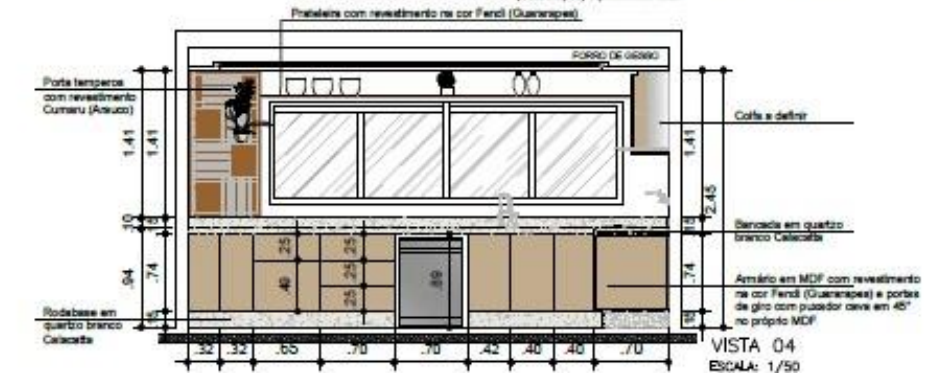

Planta Levantamento

Planta Layout

Planta Elétrica

Planta Hidráulica

Planta Iluminação

Planta Marmoraria

PROJETO EXECUTIVO

É entregue em arquivo PDF e DWG todas as plantas necessárias para execução da obra conforme ante projeto apresentado, entre elas pode constar as seguintes abaixo (conforme necessidade apresentada):

Vista superior com
medidas em metro

Vista frontal com
medidas em metro

Vista isométrica com
medidas em metro

VISTAS

VISTAS

VISTA 03
ESCALA: 1/30

VISTA 05
ESCALA: 1/30

VISTA 04
ESCALA: 1/30

VISTAS

VISTAS

VISTAS

PLANTA BAIXA - COZINHA
ESCALA: 1/50

VISTA 01
ESCALA: 1/50

VISTA 02
ESCALA: 1/50

VISTAS

PLANTA BAIXA - SUITE MASTER