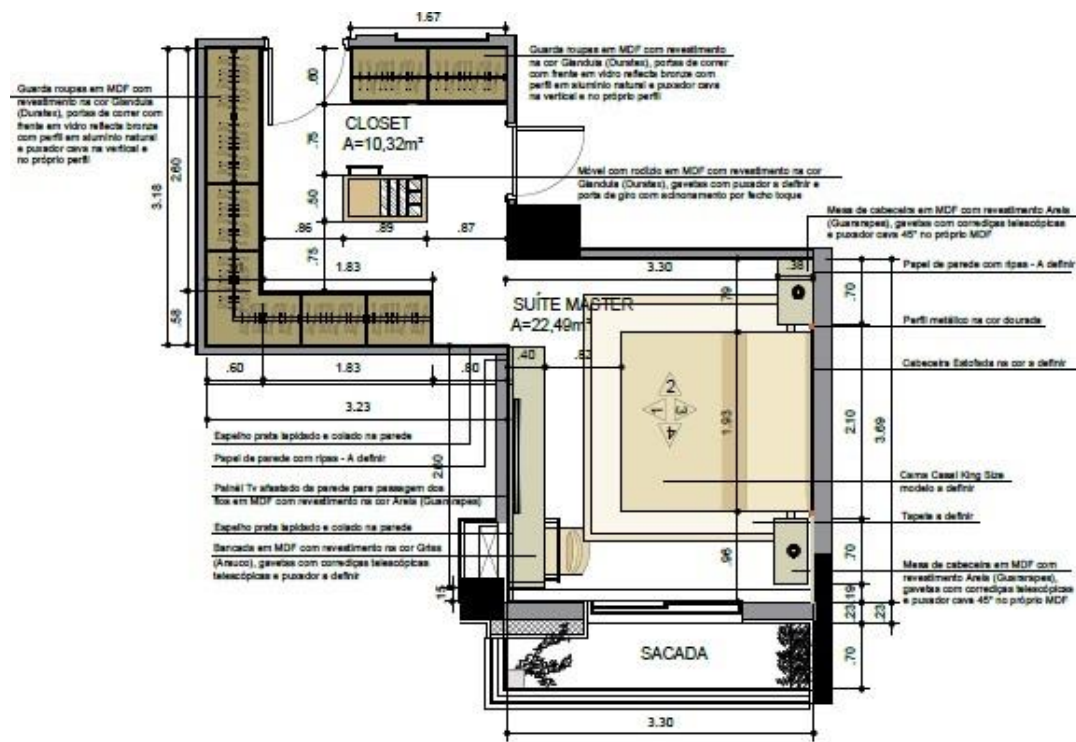

Vista superior com
medidas em metro

Vista frontal com
medidas em metro

Vista isométrica com
medidas em metro

VISTAS

VISTAS

VISTA 03
ESCALA: 1/30

VISTA 05
ESCALA: 1/30

VISTA 04
ESCALA: 1/30

VISTAS

VISTAS

VISTAS

PLANTA BAIXA - COZINHA
ESCALA: 1/50

VISTA 01
ESCALA: 1/50

VISTA 02
ESCALA: 1/50

VISTAS

PLANTA BAIXA - SUITE MASTER

ESCALA: 1/50

VISTA 01
 ESCALA: 1/50

VISTA 02
 ESCALA: 1/50

VISTA 03
 ESCALA: 1/50

VISTA 04
 ESCALA: 1/50

VISTAS

PLANTA BAIXA - BHS1
ESCALA: 1/50

VISTA 01
ESCALA: 1/50

VISTA 02
ESCALA: 1/50

VISTA 03
ESCALA: 1/50

VISTA 04
ESCALA: 1/50

VISTAS

VISTAS

PLANTA BAIXA - SUITE BOO
ESCALA: 1/50

VISTA 01
ESCALA: 1/50

VISTA 04
ESCALA: 1/50