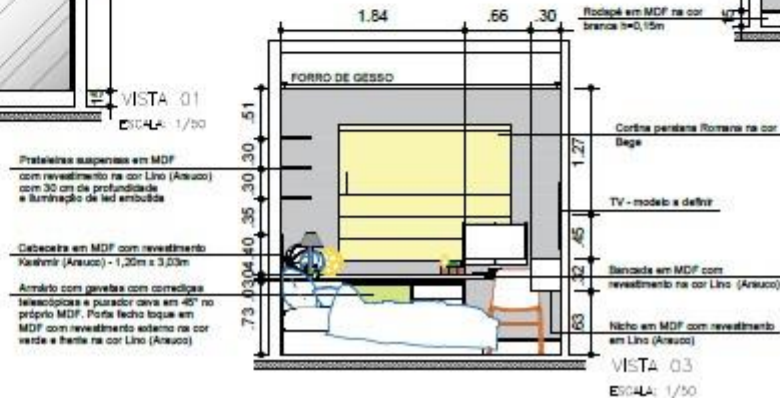

Planta Levantamento

Planta Layout

Planta Elétrica

Planta Hidráulica

Planta Iluminação

Planta Marmoraria

PROJETO EXECUTIVO

É entregue em arquivo PDF e DWG todas as plantas necessárias para execução da obra conforme ante projeto apresentado, entre elas pode constar as seguintes abaixo (conforme necessidade apresentada):

ESCALA: 1/50

VISTA 01
 ESCALA: 1/50

VISTA 02
 ESCALA: 1/50

VISTA 03
 ESCALA: 1/50

VISTA 04
 ESCALA: 1/50

VISTAS

PLANTA BAIXA - BHS1
ESCALA: 1/50

VISTA 01
ESCALA: 1/50

VISTA 02
ESCALA: 1/50

VISTA 03
ESCALA: 1/50

VISTA 04
ESCALA: 1/50

VISTAS

VISTAS

PLANTA BAIXA - SUITE BOO
ESCALA: 1/50

VISTA 01
ESCALA: 1/50

VISTA 04
ESCALA: 1/50