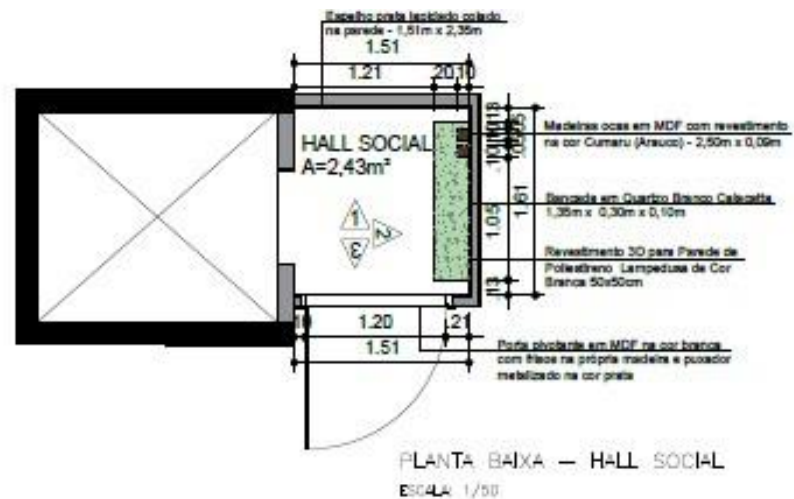

Vista superior com
medidas em metro

Vista frontal com
medidas em metro

Vista isométrica com
medidas em metro

VISTAS

VISTAS

VISTA 03
ESCALA: 1/30

VISTA 05
ESCALA: 1/30

VISTA 04
ESCALA: 1/30

VISTAS

VISTAS

VISTAS

PLANTA BAIXA - COZINHA
ESCALA: 1/50

VISTA 01
ESCALA: 1/50

VISTA 02
ESCALA: 1/50

VISTAS

PLANTA BAIXA - SUITE MASTER