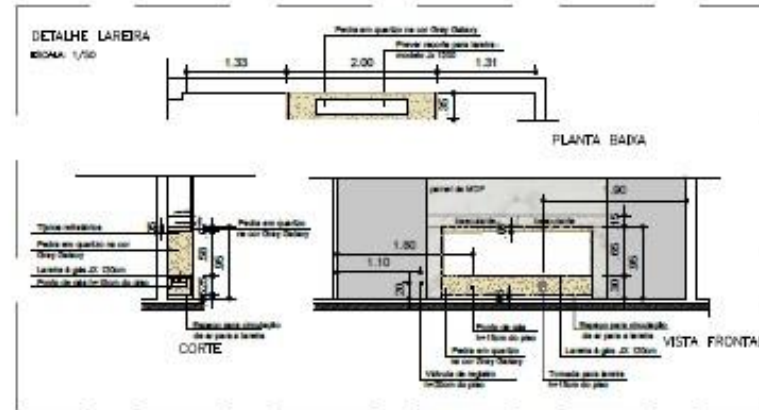

Planta Levantamento

Planta Layout

Planta Elétrica

Planta Hidráulica

Planta Iluminação

Planta Marmoraria

PROJETO EXECUTIVO

É entregue em arquivo PDF e DWG todas as plantas necessárias para execução da obra conforme ante projeto apresentado, entre elas pode constar as seguintes abaixo (conforme necessidade apresentada):

Vista superior com
medidas em metro

Vista frontal com
medidas em metro

Vista isométrica com
medidas em metro

VISTAS

VISTAS

VISTA 03
ESCALA: 1/30

VISTA 05
ESCALA: 1/30

VISTA 04
ESCALA: 1/30

VISTAS

VISTAS

VISTAS

PLANTA BAIXA - COZINHA
ESCALA: 1/50

VISTA 01
ESCALA: 1/50

VISTA 02
ESCALA: 1/50

VISTAS

PLANTA BAIXA - SUITE MASTER