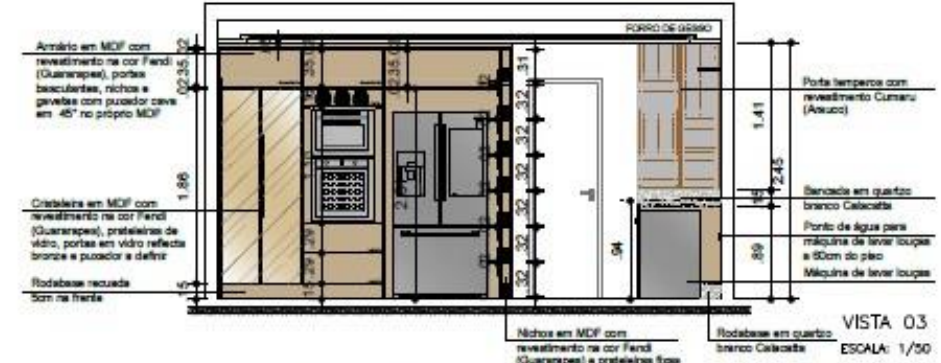

Vista superior com
medidas em metro

Vista frontal com
medidas em metro

Vista isométrica com
medidas em metro

VISTAS

VISTAS

VISTA 03
ESCALA: 1/30

VISTA 05
ESCALA: 1/30

VISTA 04
ESCALA: 1/30

VISTAS

VISTAS

VISTAS

PLANTA BAIXA - COZINHA
ESCALA: 1/50

VISTA 01
ESCALA: 1/50

VISTA 02
ESCALA: 1/50

VISTAS

PLANTA BAIXA - SUITE MASTER