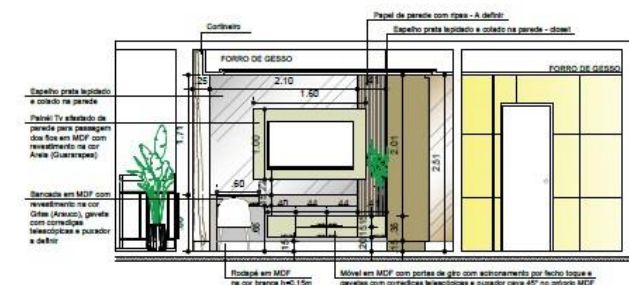

Planta Levantamento

Planta Layout

Planta Elétrica

Planta Hidráulica

Planta Iluminação

Planta Marmoraria

PROJETO EXECUTIVO

É entregue em arquivo PDF e DWG todas as plantas necessárias para execução da obra conforme ante projeto apresentado, entre elas pode constar as seguintes abaixo (conforme necessidade apresentada):

Vista superior com
medidas em metro

Vista frontal com
medidas em metro

Vista isométrica com
medidas em metro

VISTAS

VISTAS

VISTA 03
ESCALA: 1/30

VISTA 05
ESCALA: 1/30

VISTA 04
ESCALA: 1/30

VISTAS

VISTAS

VISTAS

PLANTA BAIXA - COZINHA
ESCALA: 1/50

VISTA 01
ESCALA: 1/50

VISTA 02
ESCALA: 1/50

VISTAS

PLANTA BAIXA - SUITE MASTER

ESCALA: 1/50

VISTA 01
 ESCALA: 1/50

VISTA 02
 ESCALA: 1/50

VISTA 03
 ESCALA: 1/50

VISTA 04
 ESCALA: 1/50

VISTAS

PLANTA BAIXA - BHS1
ESCALA: 1/50

VISTA 01
ESCALA: 1/50