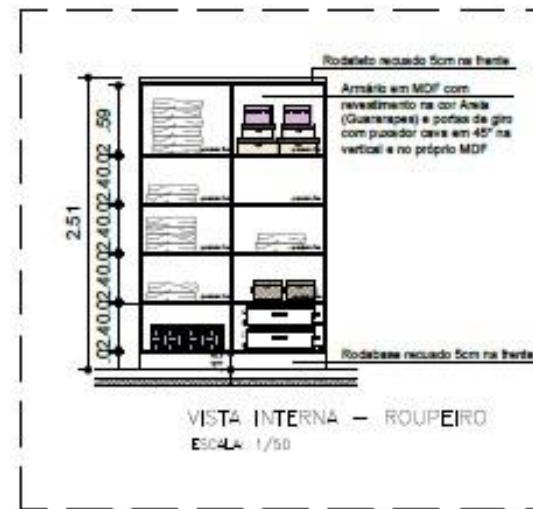

Vista superior com
medidas em metro

Vista frontal com
medidas em metro

Vista isométrica com
medidas em metro

VISTAS

VISTAS

VISTA 03
ESCALA: 1/30

VISTA 05
ESCALA: 1/30

VISTA 04
ESCALA: 1/30

VISTAS

VISTAS

VISTAS

PLANTA BAIXA - COZINHA
ESCALA: 1/50

VISTA 01
ESCALA: 1/50

VISTA 02
ESCALA: 1/50

VISTAS

PLANTA BAIXA - SUITE MASTER

ESCALA: 1/50

VISTA 01
 ESCALA: 1/50

VISTA 02
 ESCALA: 1/50

VISTA 03
 ESCALA: 1/50

VISTA 04
 ESCALA: 1/50

VISTAS

PLANTA BAIXA - BHS1
ESCALA: 1/50

VISTA 01
ESCALA: 1/50