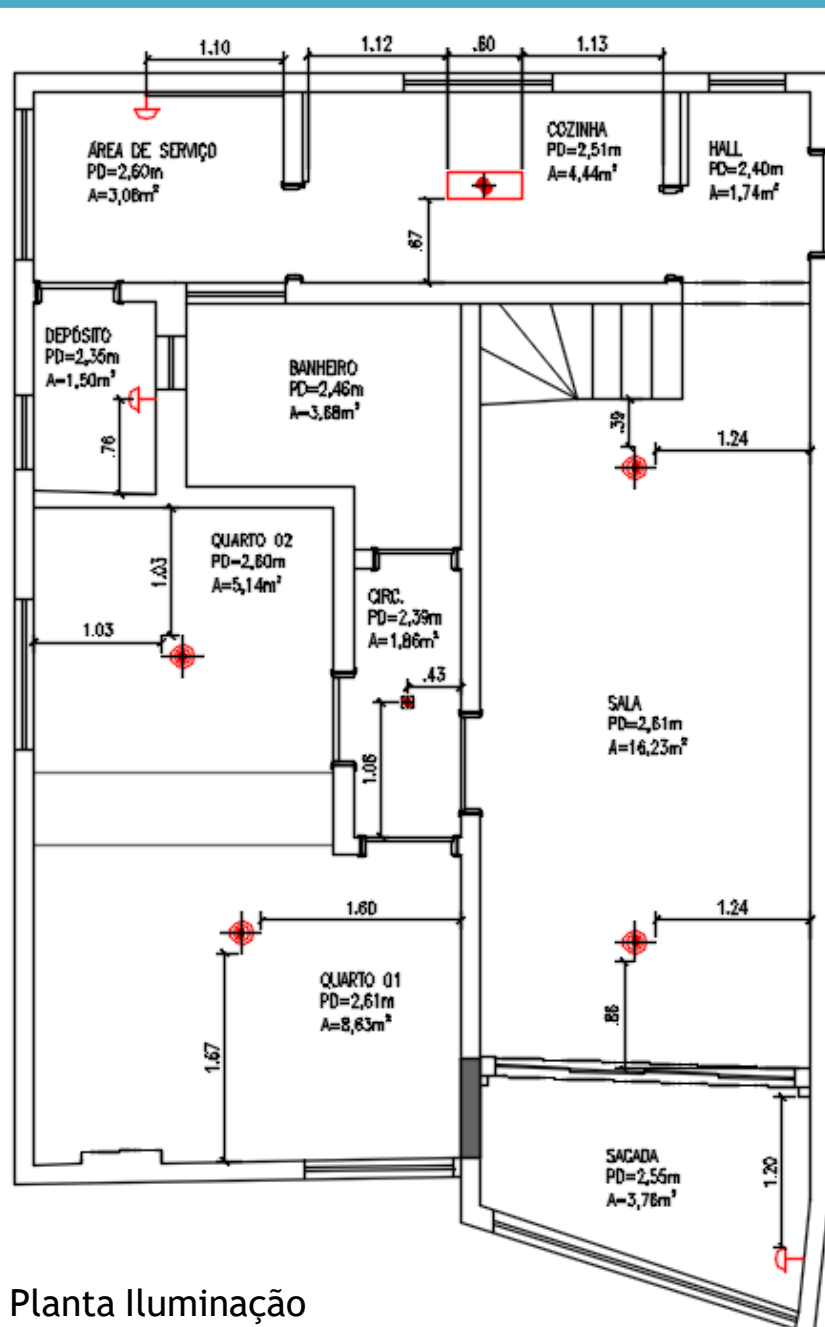

- Medidas (Levantamento)
- Layout (caso tenha mobiliários)
- Elétrica (pontos de tomada, quadro elétrico)
- Hidráulica
- Iluminação
- Marmoraria
- Acabamentos (estado dos materiais)
- Esquadrias
- E muitas fotos + vídeos

Planta Levantamento

Planta Layout

Planta Elétrica

Planta Hidráulica

Planta Iluminação

Planta Marmoraria

PROJETO EXECUTIVO

É entregue em arquivo PDF e DWG todas as plantas necessárias para execução da obra conforme ante projeto apresentado, entre elas pode constar as seguintes abaixo (conforme necessidade apresentada):

- Layout
- Construir/Demolir
- Ar condicionado (pontos que será locado)
- Elétrica
- Hidráulica
- Forro
- Iluminação
- Marmoraria
- Marcenaria
- Paginação dos revestimentos

Planta Layout

Planta Ar Condicionado