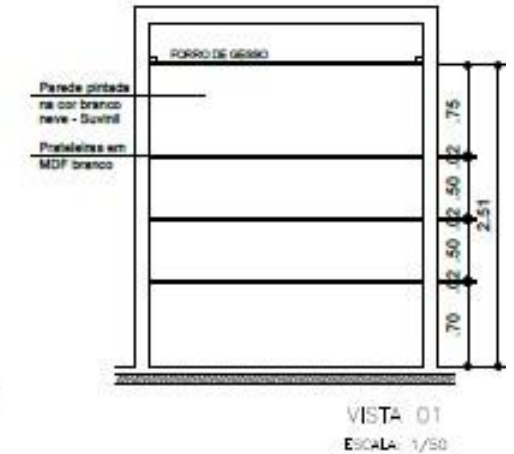

Planta Levantamento

Planta Layout

Planta Elétrica

Planta Hidráulica

Planta Iluminação

Planta Marmoraria

PROJETO EXECUTIVO

É entregue em arquivo PDF e DWG todas as plantas necessárias para execução da obra conforme ante projeto apresentado, entre elas pode constar as seguintes abaixo (conforme necessidade apresentada):

Vista superior com
medidas em metro

Vista frontal com
medidas em metro

Vista isométrica com
medidas em metro

VISTAS

VISTAS

VISTA 03
ESCALA: 1/30

VISTA 05
ESCALA: 1/30

VISTA 04
ESCALA: 1/30

VISTAS

VISTAS

VISTAS

PLANTA BAIXA - COZINHA
ESCALA: 1/50

VISTA 01
ESCALA: 1/50

VISTA 02
ESCALA: 1/50

VISTAS

PLANTA BAIXA - SUITE MASTER