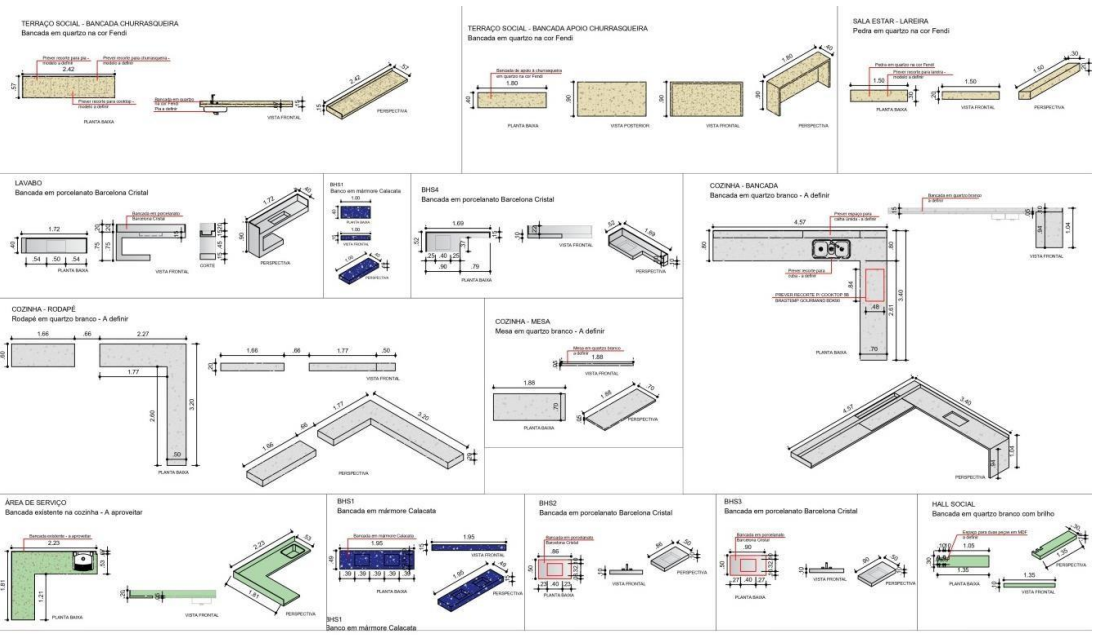

Firenze Grigio Nat Ret 60x120 - Portobello

BANHEIRO BOO
Revestimento Pietra di Firenze Grigio Nat Ret 60x120 - Portobello