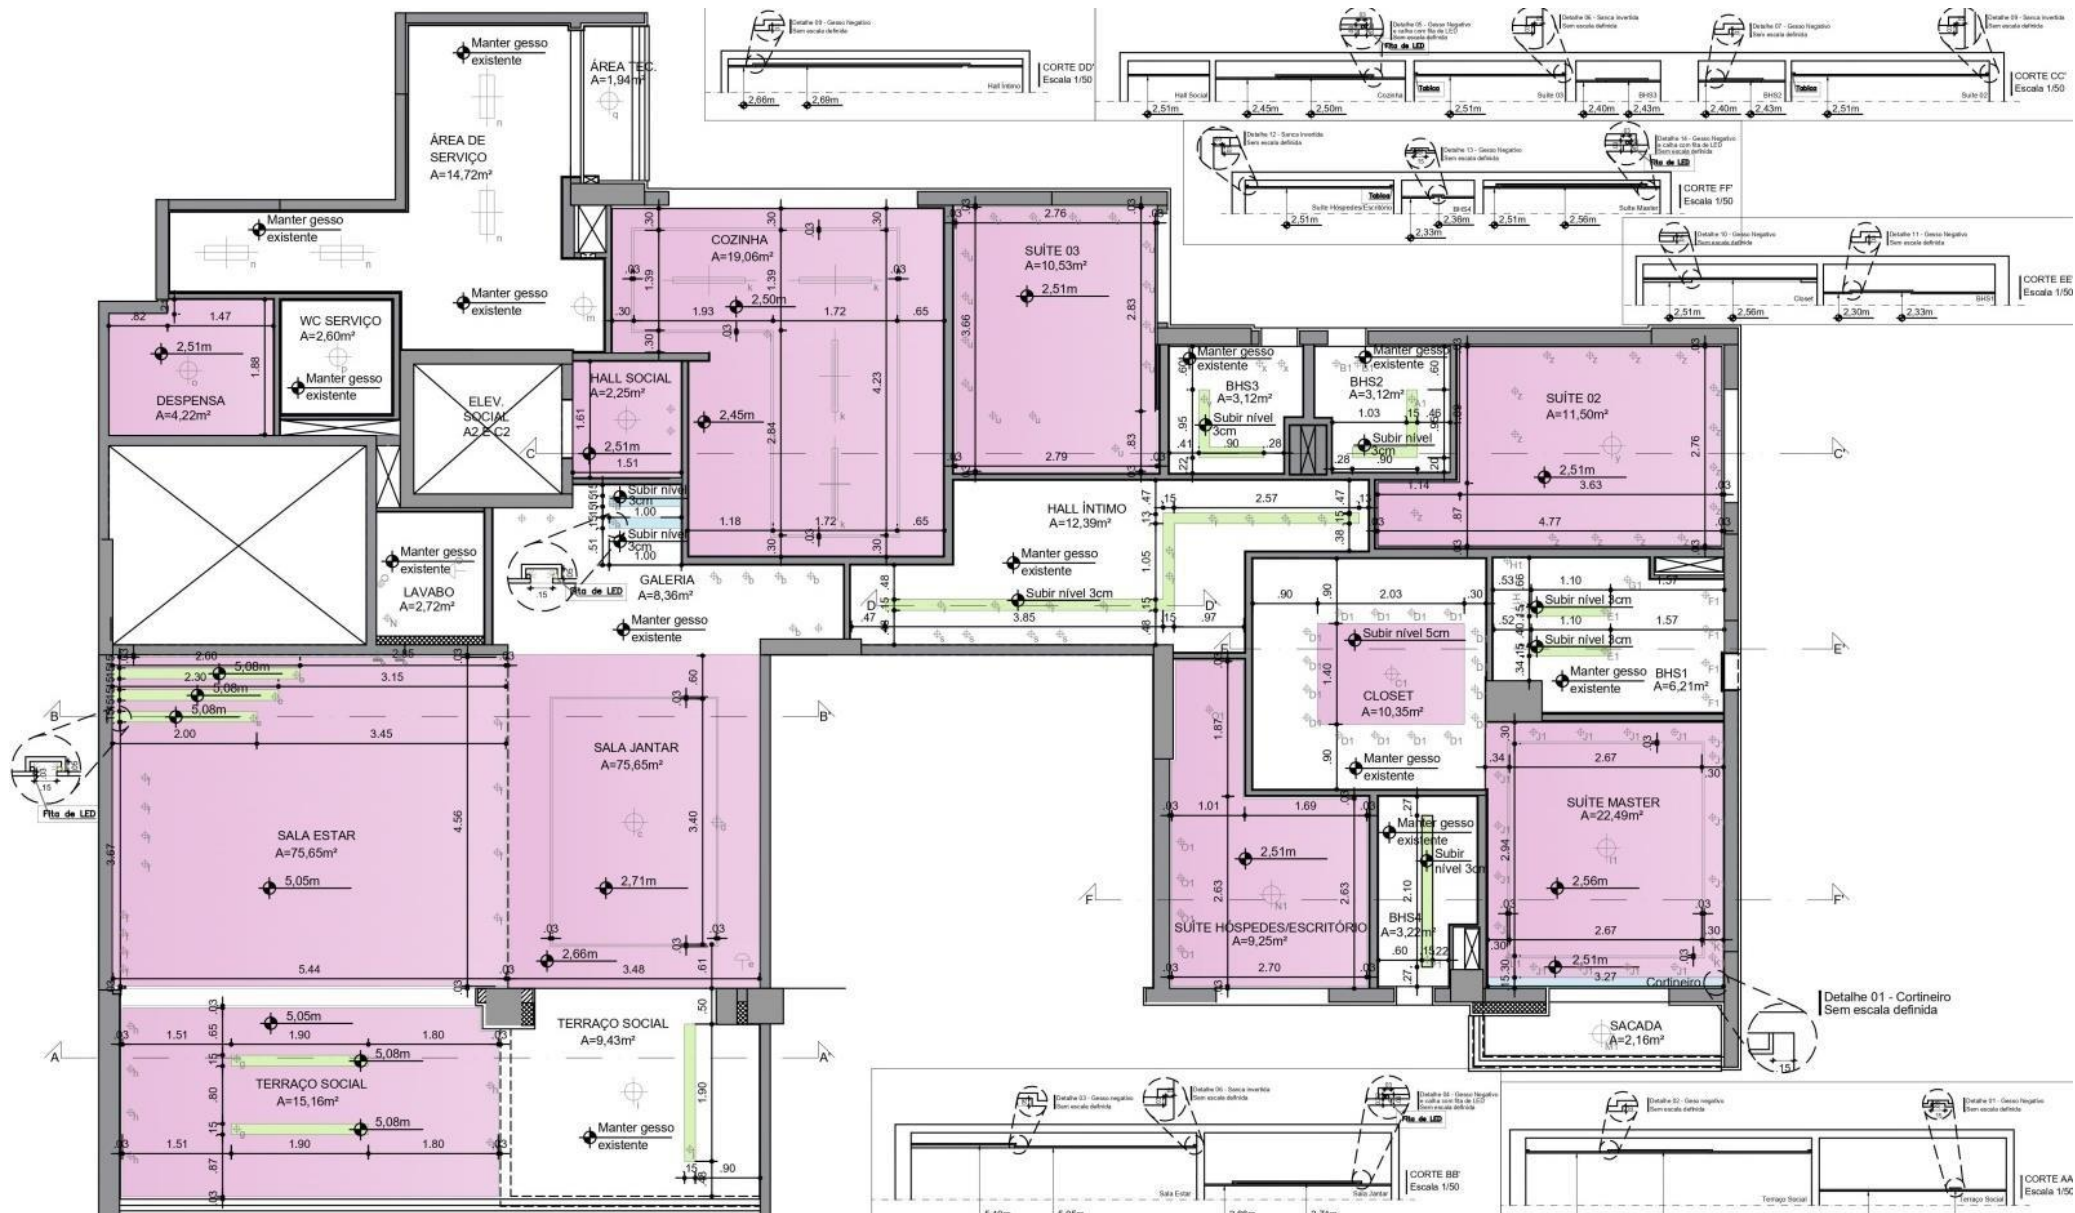

Planta Forro