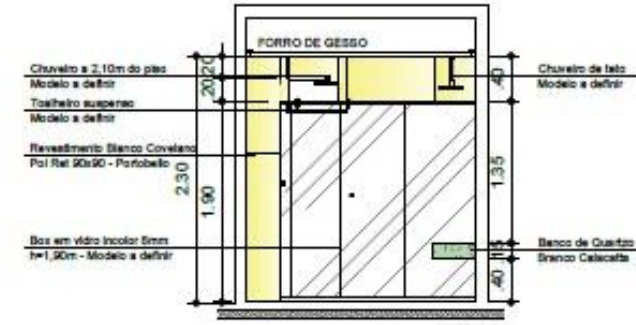

VISTAS

VISTAS

VISTAS

PLANTA BAIXA - COZINHA
ESCALA: 1/50

VISTA 01
ESCALA: 1/50

VISTA 02
ESCALA: 1/50

VISTAS

PLANTA BAIXA - SUITE MASTER

ESCALA: 1/50

VISTA 01
 ESCALA: 1/50

VISTA 02
 ESCALA: 1/50

VISTA 03
 ESCALA: 1/50

VISTA 04
 ESCALA: 1/50

VISTAS

PLANTA BAIXA - BHS1
ESCALA: 1/50

VISTA 01
ESCALA: 1/50

VISTA 02
ESCALA: 1/50

VISTA 03
ESCALA: 1/50

VISTA 04
ESCALA: 1/50

VISTAS

VISTAS

PLANTA BAIXA - SUITE BOO
ESCALA: 1/50

VISTA 01
ESCALA: 1/50

VISTA 04
ESCALA: 1/50