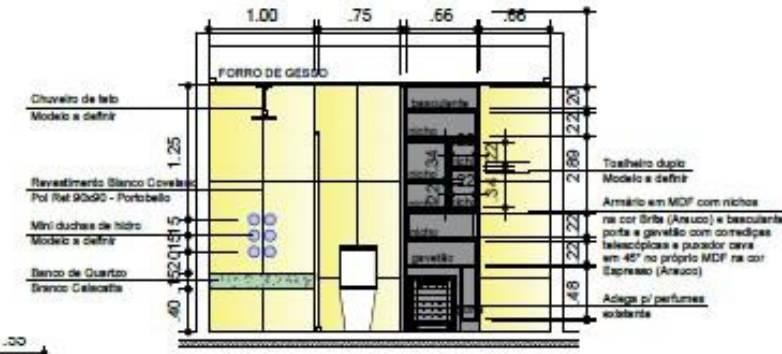

Planta Levantamento

Planta Layout

Planta Elétrica

Planta Hidráulica

Planta Iluminação

Planta Marmoraria

PROJETO EXECUTIVO

É entregue em arquivo PDF e DWG todas as plantas necessárias para execução da obra conforme ante projeto apresentado, entre elas pode constar as seguintes abaixo (conforme necessidade apresentada):

VISTAS

VISTAS

VISTAS

PLANTA BAIXA - COZINHA
ESCALA: 1/50

VISTA 01
ESCALA: 1/50

VISTA 02
ESCALA: 1/50

VISTAS

PLANTA BAIXA - SUITE MASTER

ESCALA: 1/50

VISTA 01
 ESCALA: 1/50

VISTA 02
 ESCALA: 1/50

VISTA 03
 ESCALA: 1/50

VISTA 04
 ESCALA: 1/50

VISTAS

PLANTA BAIXA - BHS1
ESCALA: 1/50

VISTA 01
ESCALA: 1/50

VISTA 02
ESCALA: 1/50

VISTA 03
ESCALA: 1/50

VISTA 04
ESCALA: 1/50

VISTAS

VISTAS

PLANTA BAIXA - SUITE BOO
ESCALA: 1/50

VISTA 01
ESCALA: 1/50

VISTA 04
ESCALA: 1/50