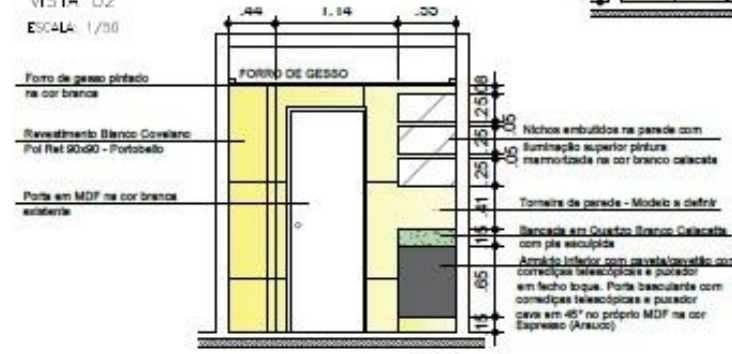

Vista superior com
medidas em metro

Vista frontal com
medidas em metro

Vista isométrica com
medidas em metro

VISTAS

VISTAS

VISTA 03
ESCALA: 1/30

VISTA 05
ESCALA: 1/30

VISTA 04
ESCALA: 1/30

VISTAS

VISTAS

VISTAS

PLANTA BAIXA - COZINHA
ESCALA: 1/50

VISTA 01
ESCALA: 1/50

VISTA 02
ESCALA: 1/50

VISTAS

PLANTA BAIXA - SUITE MASTER

ESCALA: 1/50

VISTA 01
 ESCALA: 1/50

VISTA 02
 ESCALA: 1/50

VISTA 03
 ESCALA: 1/50

VISTA 04
 ESCALA: 1/50

VISTAS

PLANTA BAIXA - BHS1
ESCALA: 1/50

VISTA 01
ESCALA: 1/50

VISTA 02
ESCALA: 1/50

VISTA 03
ESCALA: 1/50

VISTA 04
ESCALA: 1/50

VISTAS

VISTAS

PLANTA BAIXA - SUITE BOO
ESCALA: 1/50

VISTA 01
ESCALA: 1/50

VISTA 04
ESCALA: 1/50