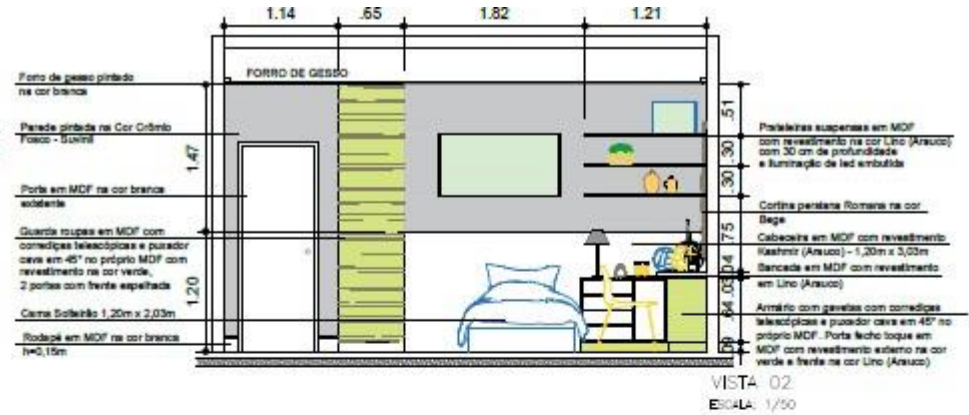

VISTAS

VISTAS

VISTAS

PLANTA BAIXA - COZINHA
ESCALA: 1/50

VISTA 01
ESCALA: 1/50

VISTA 02
ESCALA: 1/50

VISTAS

PLANTA BAIXA - SUITE MASTER

ESCALA: 1/50

VISTA 01
 ESCALA: 1/50

VISTA 02
 ESCALA: 1/50

VISTA 03
 ESCALA: 1/50

VISTA 04
 ESCALA: 1/50

VISTAS

PLANTA BAIXA - BHS1
ESCALA: 1/50

VISTA 01
ESCALA: 1/50

VISTA 02
ESCALA: 1/50

VISTA 03
ESCALA: 1/50

VISTA 04
ESCALA: 1/50

VISTAS

VISTAS

PLANTA BAIXA - SUITE BOO
ESCALA: 1/50

VISTA 01
ESCALA: 1/50

VISTA 04
ESCALA: 1/50