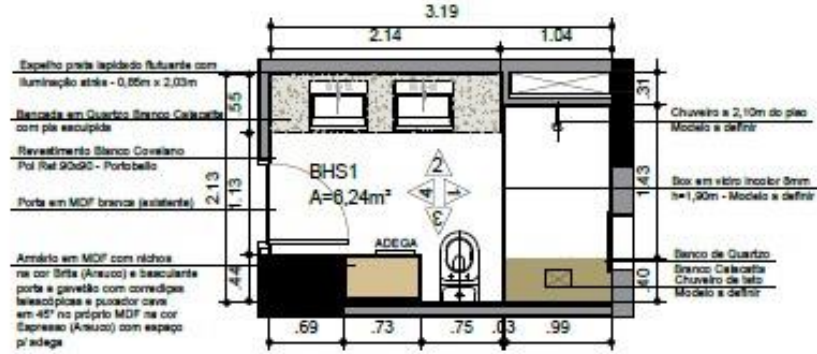

VISTAS

VISTAS

VISTAS

PLANTA BAIXA - COZINHA
ESCALA: 1/50

VISTA 01
ESCALA: 1/50

VISTA 02
ESCALA: 1/50

VISTAS

PLANTA BAIXA - SUITE MASTER

ESCALA: 1/50

VISTA 01
 ESCALA: 1/50

VISTA 02
 ESCALA: 1/50

VISTA 03
 ESCALA: 1/50

VISTA 04
 ESCALA: 1/50

VISTAS

PLANTA BAIXA - BHS1
ESCALA: 1/50

VISTA 01
ESCALA: 1/50

VISTA 02
ESCALA: 1/50

VISTA 03
ESCALA: 1/50

VISTA 04
ESCALA: 1/50

VISTAS

VISTAS

PLANTA BAIXA - SUITE BOO
ESCALA: 1/50

VISTA 01
ESCALA: 1/50

VISTA 04
ESCALA: 1/50