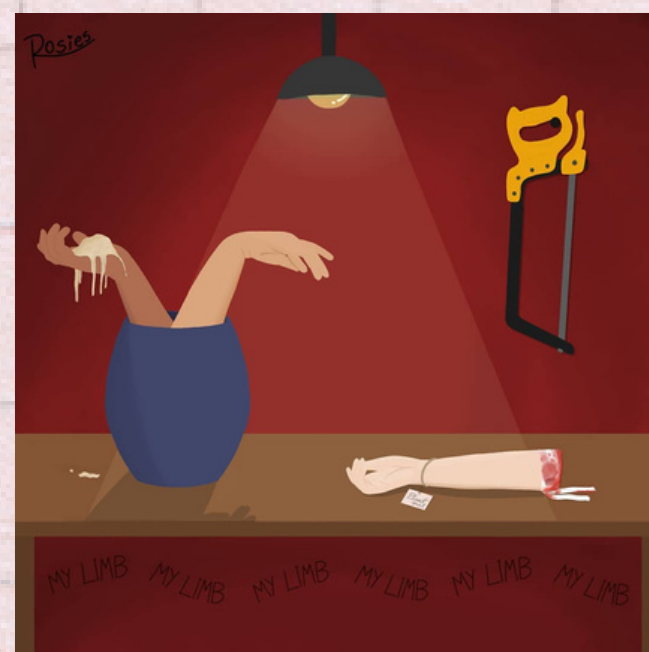

DESENHOS DIGITAIS