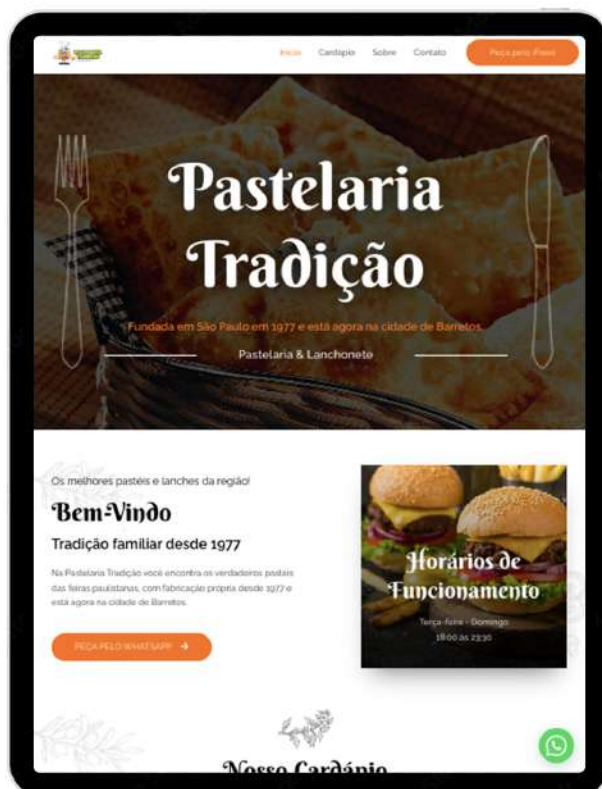

**destaques**  
projeto de site, para serviço de correspondente bancário com categoria de serviços, produtos e integração com as mídias sociais.

**cliente**  
Aceseee

■ **projeto**  
site institucional

**cliente**  
Aço & Inox

**CLIQUE PARA ACESSAR O SITE DESEJADO**

■ **projeto**  
site institucional

**destaques**  
projeto de site, com o intuito de alcance de novos clientes, cardápio digital, mídias sociais e mapa do local.

**cliente**  
Pastelaria Tradição