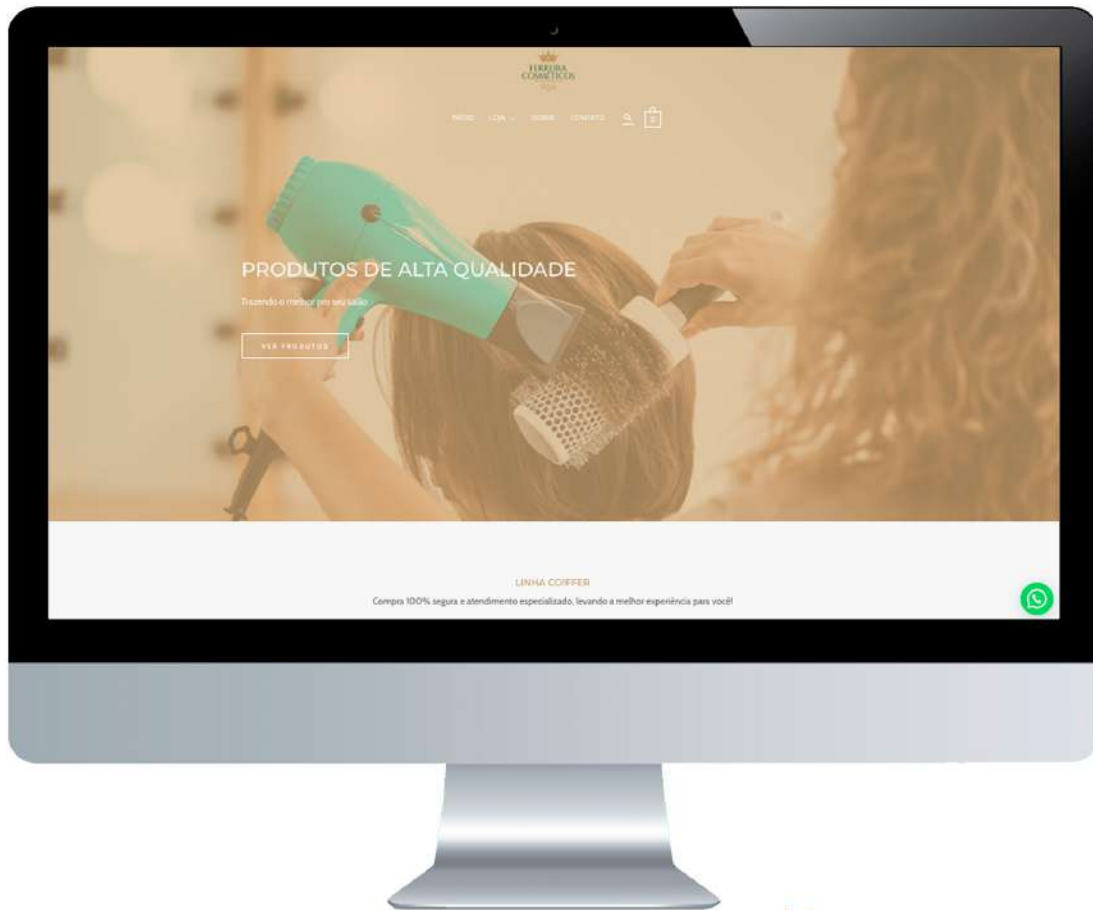

**destaques**  
projeto de site, para serviço de correspondente bancário com categoria de serviços, produtos e integração com as mídias sociais.

**cliente**  
Aceseee

■ **projeto**  
site institucional

**cliente**  
Aço & Inox

**CLIQUE PARA ACESSAR O SITE DESEJADO**

■ **projeto**  
site institucional

**destaques**  
projeto de site, com o intuito de alcance de novos clientes, cardápio digital, mídias sociais e mapa do local.

**cliente**  
Pastelaria Tradição

■ **projeto**  
site institucional

**cliente**  
Atenas Elevadores

**CLIQUE PARA ACESSAR O SITE DESEJADO**

■ **projeto**

loja virtual

**destaques**

projeto de loja virtual, para serviços de vendas online de produtos de beleza, painel administrativo e todas as formas de pagamentos online.