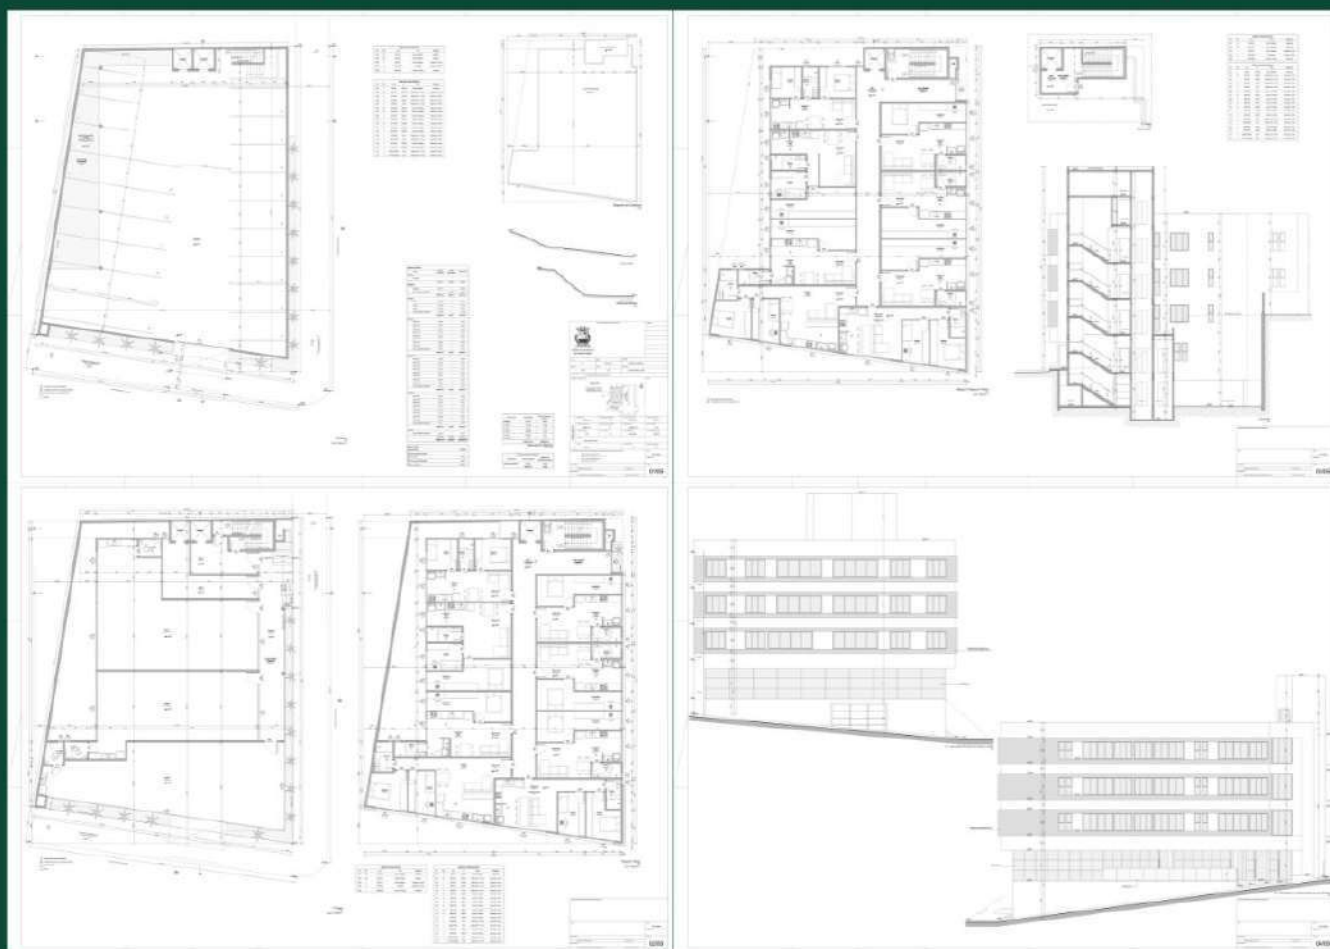

143 m²

Pará de Minas, MG

Projetos Executivos e Legais

Residencial Multifamiliar

1692,40 m²

Pará de Minas MG

Projetos Executivos e Legais

Residencial Multifamiliar