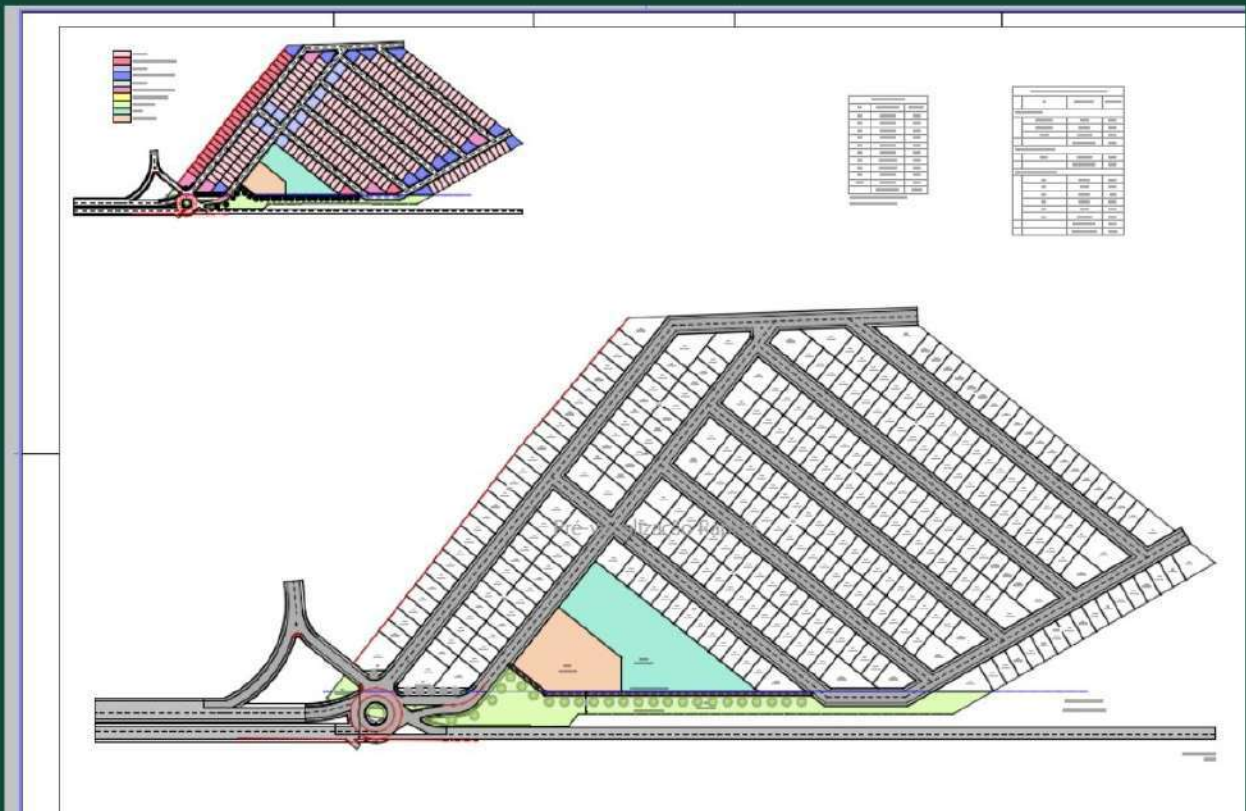

Agência Bancária

 719 m²

 Pará de Minas, MG

Loteamentos

Projetos Residenciais

Residencial

743 m²

Pará de Minas , MG

 512m²

 Nova Serrana , MG

Residencial

 340 m²

 Pará de Minas , MG

Projetos Residenciais

Residencial

849 m²