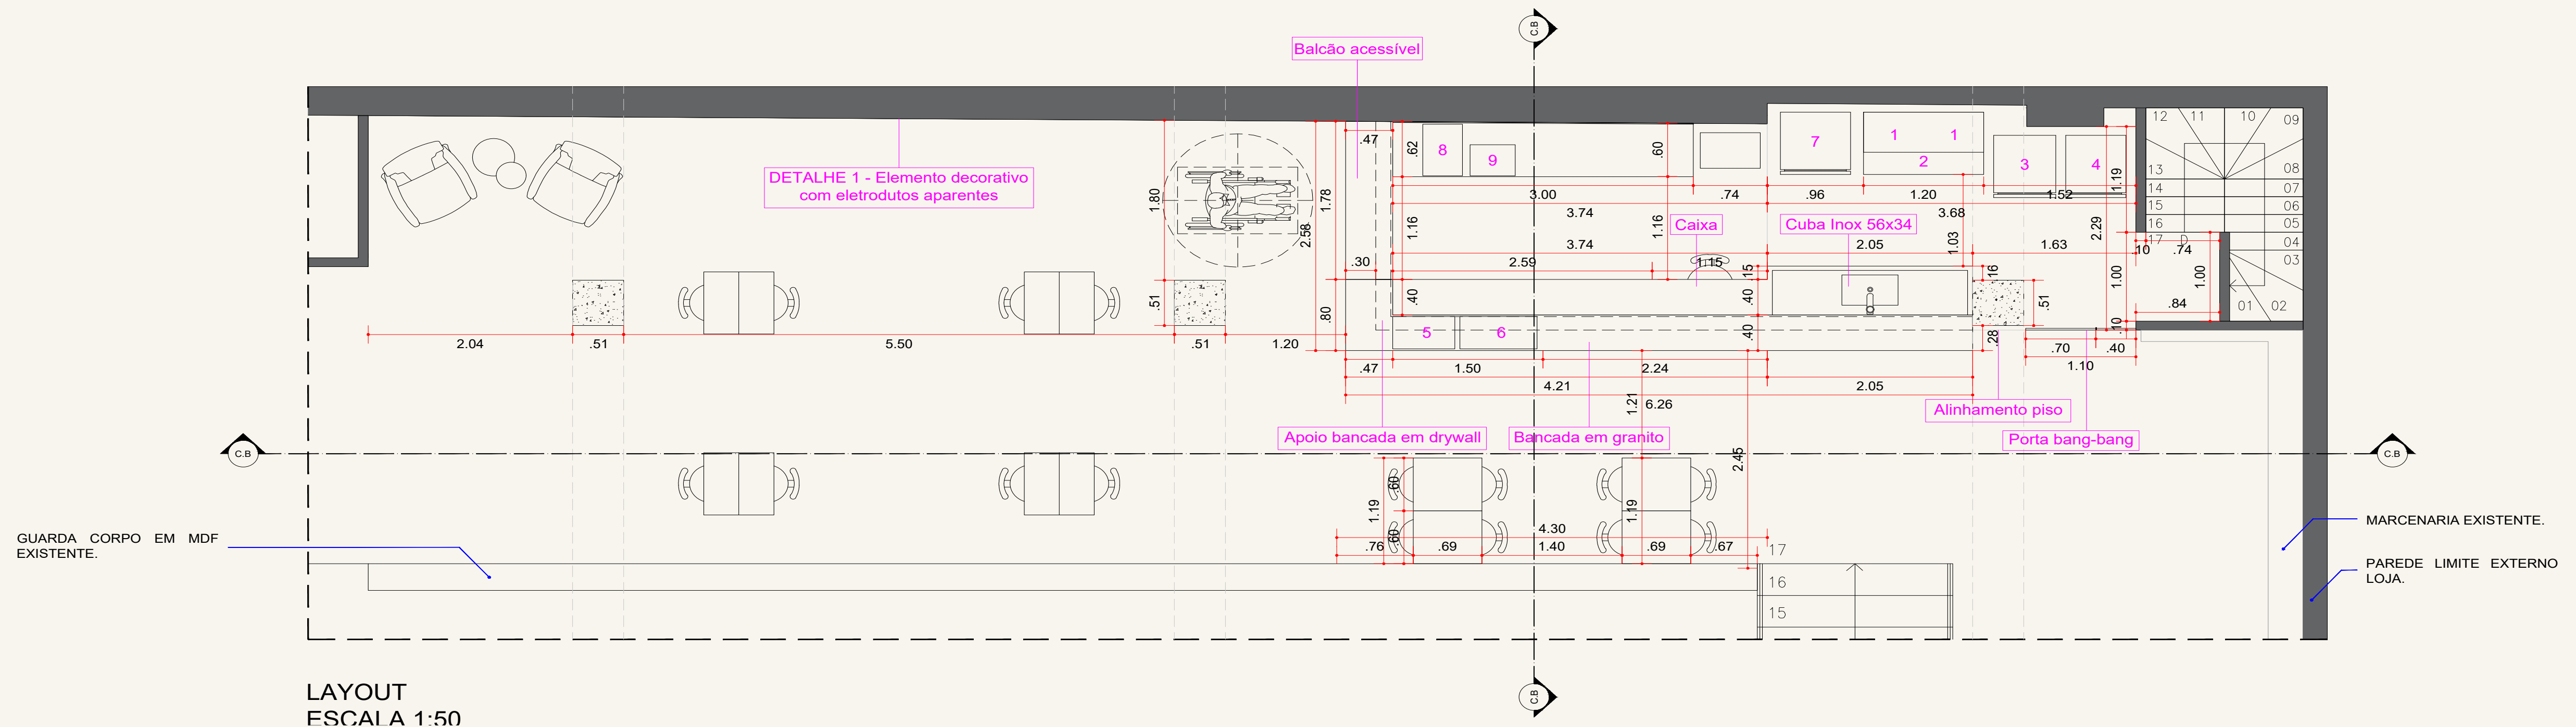

COMERCIAL - CAFETERIA

Esta cafeteria, foi instalada dentro de uma loja ativa em shopping center. As demandas consideradas pelo projeto foram: uma estética que dialogasse com o ambiente preexistente e intervenção mínima.

Desta maneira, trabalhamos elementos decorativos descontraídos e, apesar das cores gerais serem sóbrias, o laranja aparece para criar pontos de destaque.

PAREDE FORA DE ESQUADRO. CONSIDERAR AJUSTE DURANTE ASSENTAMENTO DA BANCADA.

ESPELHO DE 15 CM EM GRANITO SÃO GABRIEL ESCOVADO.

BANCADA BAIXA PARA ATENDIMENTO ACESSIVEL EM GRANITO SÃO GABRIEL ESCOVADO. H = 0,85 METROS.

PAREDE DE APOIO DA BANCADA EM DRYWALL DE 15CM REFORÇADO.

BANCADA BAIXA PARA TRABALHO EM GRANITO SÃO GABRIEL ESCOVADO. H = 0,95 METROS.

BANCADA ALTA EM GRANITO SÃO GABRIEL ESCOVADO. H = 1,10 METROS.

BANCADA - PLANTA ESCALA 1:25

REBAIXO PARA ÁREA MOLHADA.

ESPELHO ENTRE PARTE ALTA E BAIXA DA BANCADA, COM 15CM DE ALTURA E EM GRANITO SÃO GABRIEL ESCOVADO.