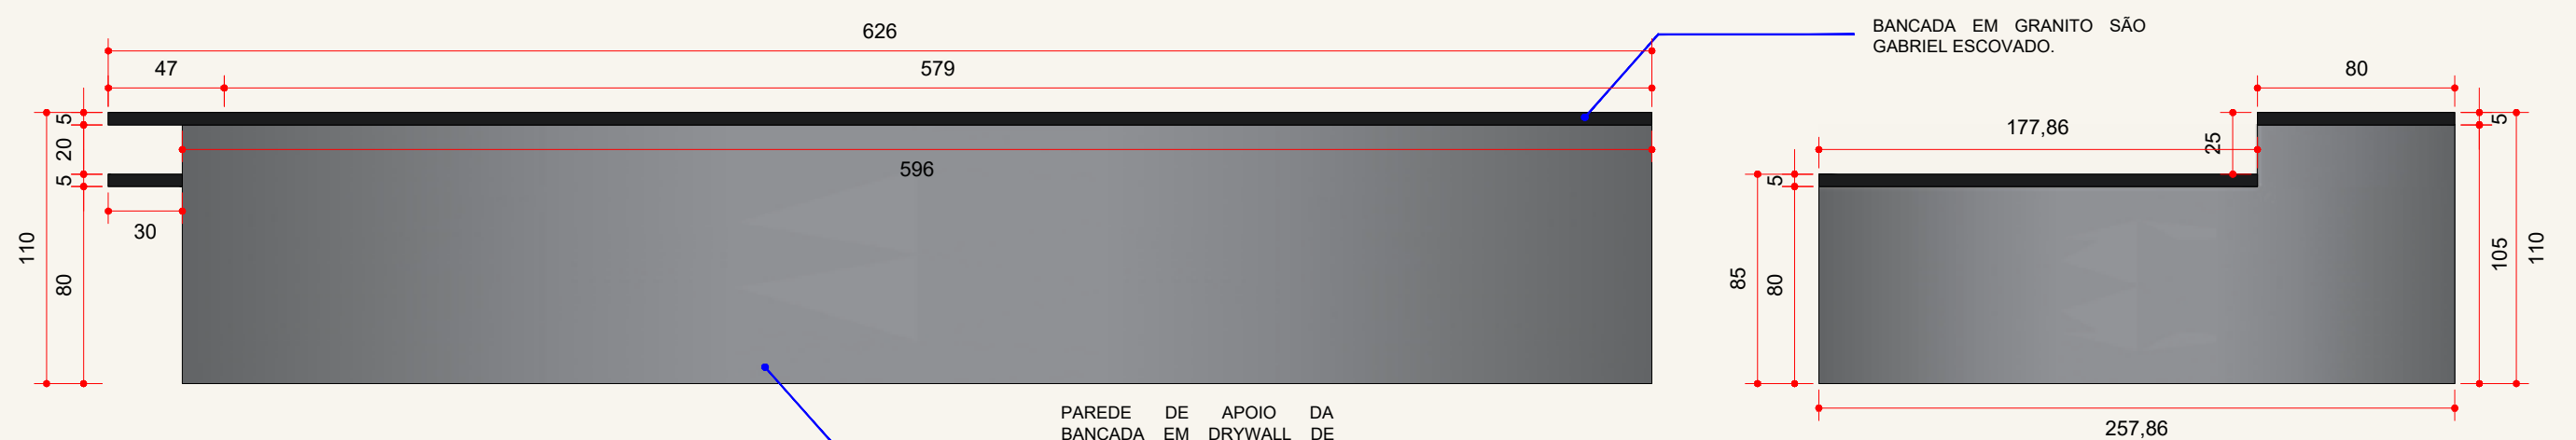

ESPELHO DE 15 CM EM GRANITO SÃO GABRIEL ESCOVADO.

BANCADA BAIXA PARA ATENDIMENTO ACESSIVEL EM GRANITO SÃO GABRIEL ESCOVADO. H = 0,85 METROS.

PAREDE DE APOIO DA BANCADA EM DRYWALL DE 15CM REFORÇADO.

BANCADA BAIXA PARA TRABALHO EM GRANITO SÃO GABRIEL ESCOVADO. H = 0,95 METROS.

BANCADA ALTA EM GRANITO SÃO GABRIEL ESCOVADO. H = 1,10 METROS.

BANCADA - PLANTA ESCALA 1:25

REBAIXO PARA ÁREA MOLHADA.

ESPELHO ENTRE PARTE ALTA E BAIXA DA BANCADA, COM 15CM DE ALTURA E EM GRANITO SÃO GABRIEL ESCOVADO.

PAREDE DE APOIO DA BANCADA EM DRYWALL DE 15CM REFORÇADO.

ÁREA PARA PRATELEIRAS EM DRYWALL.

BANCADA - CORTE AA ESCALA 1:25

BANCADA - CORTE BB ESCALA 1:25

BANCADA - VISTA 1 (FRONTAL) ESCALA 1:25

BANCADA - VISTA 2 (LATERAL) ESCALA 1:25