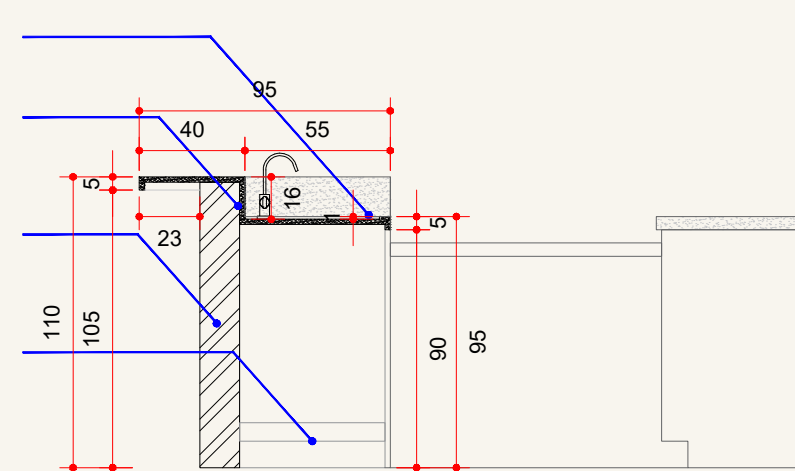

ESPELHO DE 15 CM EM GRANITO SÃO GABRIEL ESCOVADO.

BANCADA BAIXA PARA ATENDIMENTO ACESSIVEL EM GRANITO SÃO GABRIEL ESCOVADO. H = 0,85 METROS.

PAREDE DE APOIO DA BANCADA EM DRYWALL DE 15CM REFORÇADO.

BANCADA BAIXA PARA TRABALHO EM GRANITO SÃO GABRIEL ESCOVADO. H = 0,95 METROS.

BANCADA ALTA EM GRANITO SÃO GABRIEL ESCOVADO. H = 1,10 METROS.

BANCADA - PLANTA ESCALA 1:25

REBAIXO PARA ÁREA MOLHADA.

ESPELHO ENTRE PARTE ALTA E BAIXA DA BANCADA, COM 15CM DE ALTURA E EM GRANITO SÃO GABRIEL ESCOVADO.

PAREDE DE APOIO DA BANCADA EM DRYWALL DE 15CM REFORÇADO.

ÁREA PARA PRATELEIRAS EM DRYWALL.

BANCADA - CORTE AA ESCALA 1:25

BANCADA - CORTE BB ESCALA 1:25

BANCADA - VISTA 1 (FRONTAL) ESCALA 1:25

BANCADA - VISTA 2 (LATERAL) ESCALA 1:25