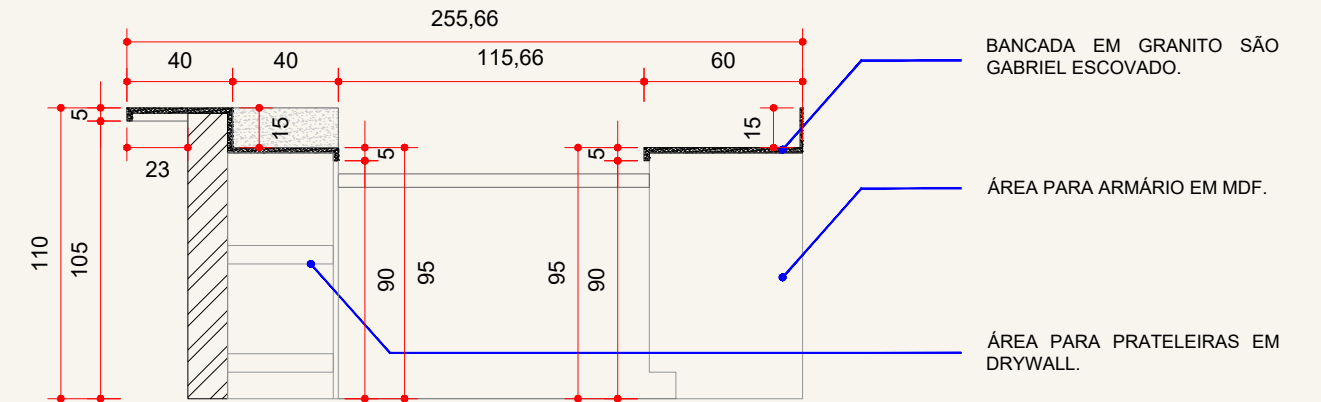

ESPELHO DE 15 CM EM GRANITO SÃO GABRIEL ESCOVADO.

BANCADA BAIXA PARA ATENDIMENTO ACESSIVEL EM GRANITO SÃO GABRIEL ESCOVADO. H = 0,85 METROS.

PAREDE DE APOIO DA BANCADA EM DRYWALL DE 15CM REFORÇADO.

BANCADA BAIXA PARA TRABALHO EM GRANITO SÃO GABRIEL ESCOVADO. H = 0,95 METROS.

BANCADA ALTA EM GRANITO SÃO GABRIEL ESCOVADO. H = 1,10 METROS.

BANCADA - PLANTA ESCALA 1:25

REBAIXO PARA ÁREA MOLHADA.

ESPELHO ENTRE PARTE ALTA E BAIXA DA BANCADA, COM 15CM DE ALTURA E EM GRANITO SÃO GABRIEL ESCOVADO.

PAREDE DE APOIO DA BANCADA EM DRYWALL DE 15CM REFORÇADO.

ÁREA PARA PRATELEIRAS EM DRYWALL.

BANCADA - CORTE AA ESCALA 1:25

BANCADA - CORTE BB ESCALA 1:25

BANCADA - VISTA 1 (FRONTAL) ESCALA 1:25

BANCADA - VISTA 2 (LATERAL) ESCALA 1:25