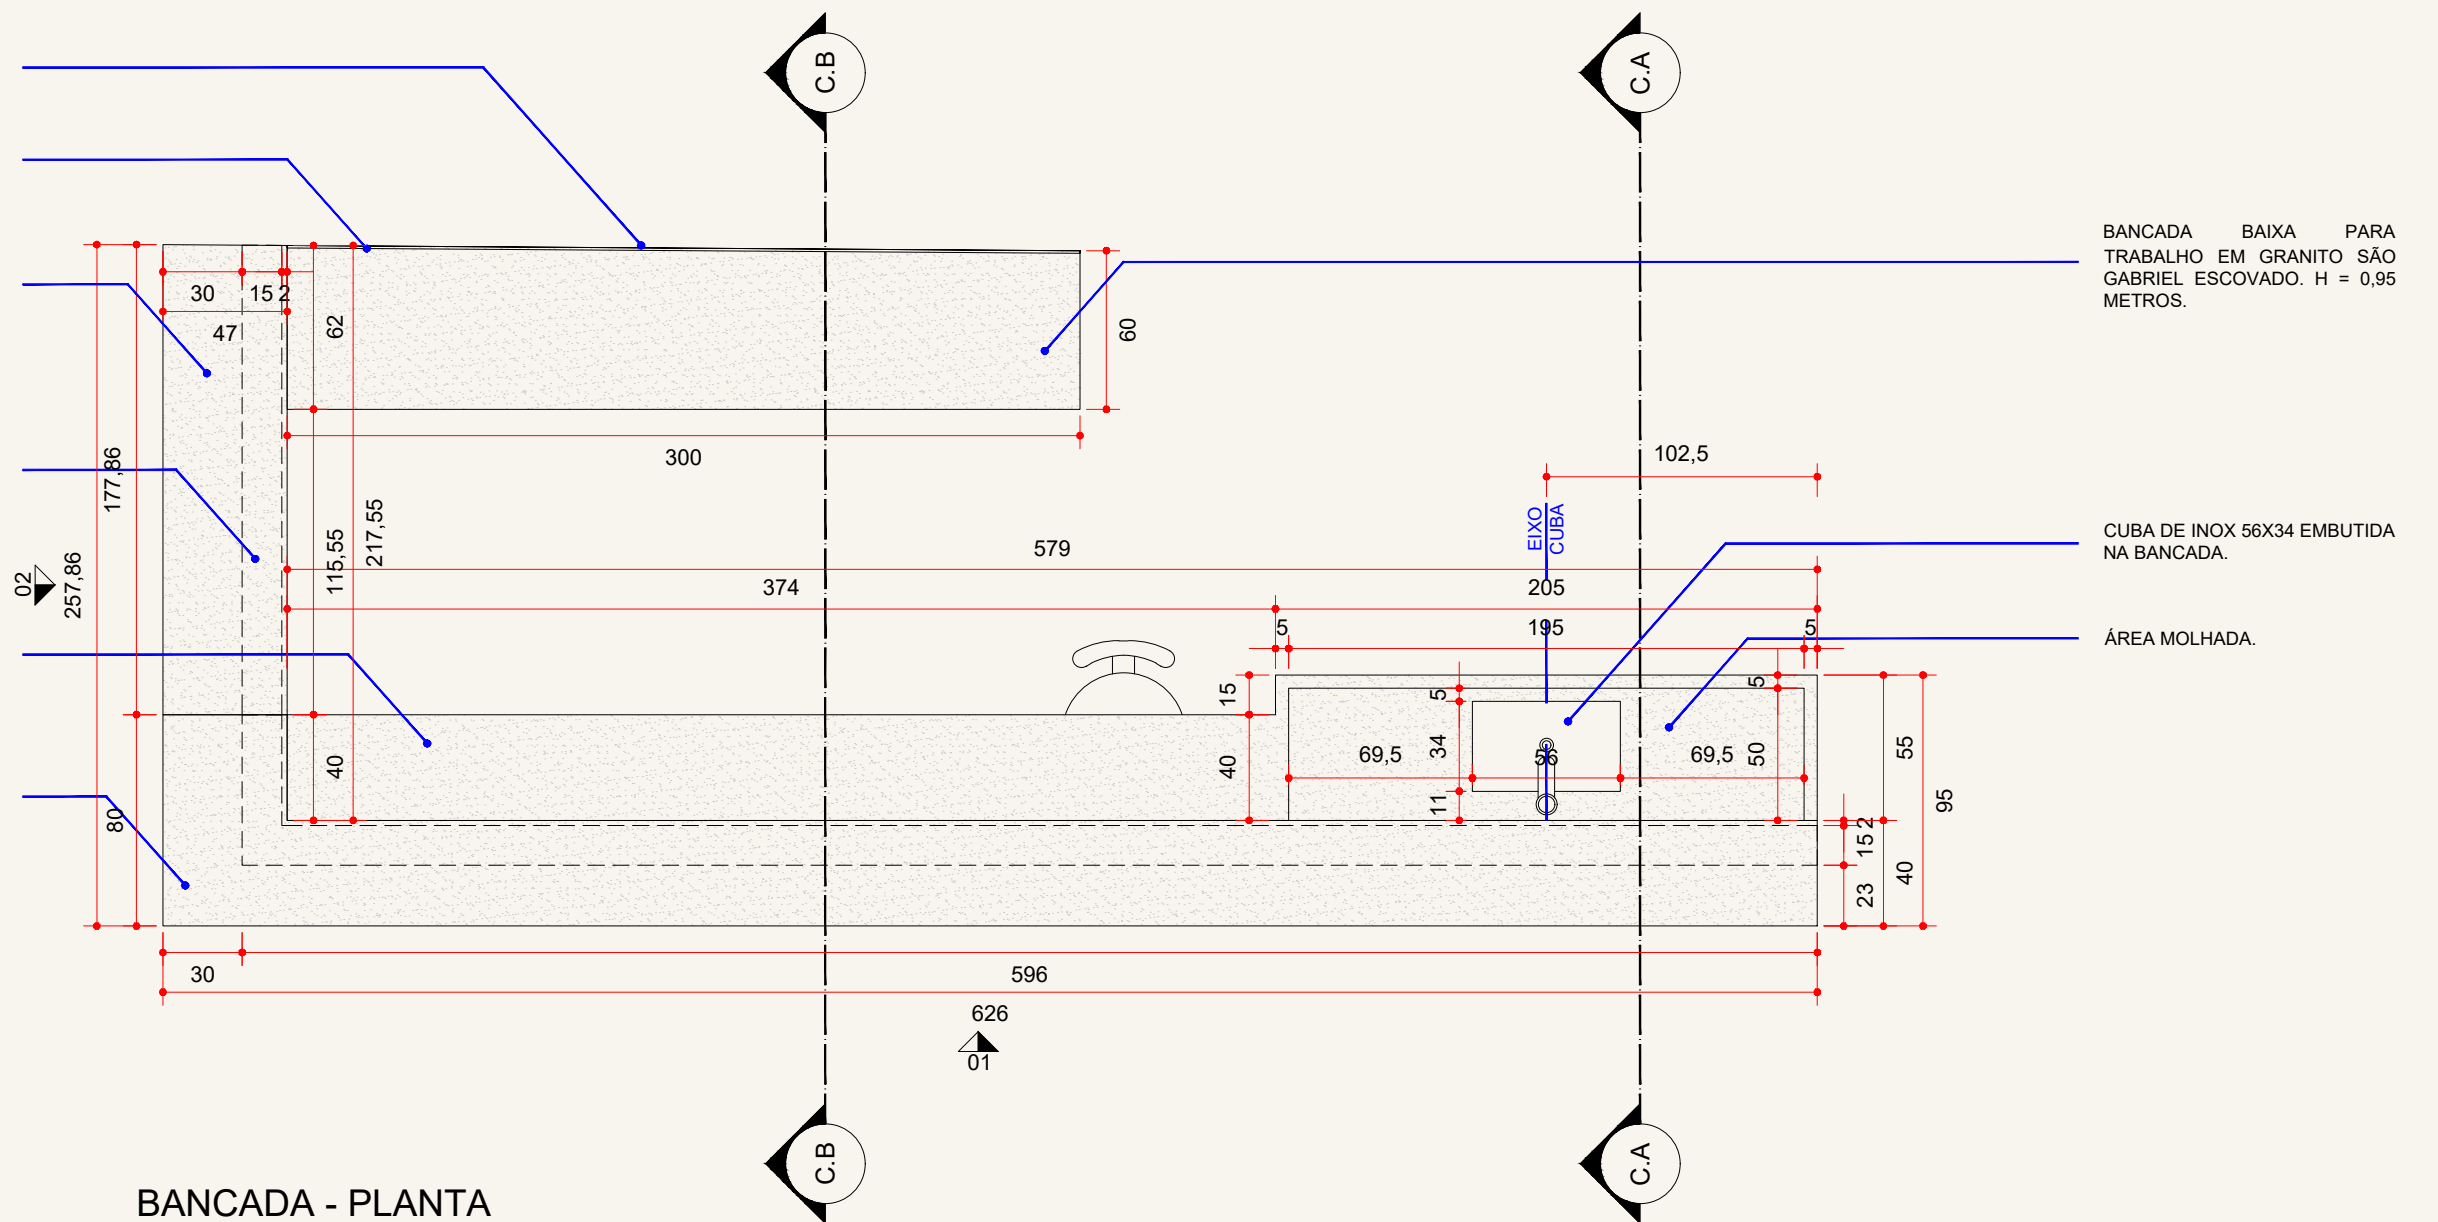

Desta maneira, trabalhamos elementos decorativos descontraídos e, apesar das cores gerais serem sóbrias, o laranja aparece para criar pontos de destaque.

PAREDE FORA DE ESQUADRO. CONSIDERAR AJUSTE DURANTE ASSENTAMENTO DA BANCADA.

ESPELHO DE 15 CM EM GRANITO SÃO GABRIEL ESCOVADO.

BANCADA BAIXA PARA ATENDIMENTO ACESSIVEL EM GRANITO SÃO GABRIEL ESCOVADO. H = 0,85 METROS.

PAREDE DE APOIO DA BANCADA EM DRYWALL DE 15CM REFORÇADO.

BANCADA BAIXA PARA TRABALHO EM GRANITO SÃO GABRIEL ESCOVADO. H = 0,95 METROS.

BANCADA ALTA EM GRANITO SÃO GABRIEL ESCOVADO. H = 1,10 METROS.

BANCADA - PLANTA ESCALA 1:25

REBAIXO PARA ÁREA MOLHADA.

ESPELHO ENTRE PARTE ALTA E BAIXA DA BANCADA, COM 15CM DE ALTURA E EM GRANITO SÃO GABRIEL ESCOVADO.

PAREDE DE APOIO DA BANCADA EM DRYWALL DE 15CM REFORÇADO.

ÁREA PARA PRATELEIRAS EM DRYWALL.

BANCADA - CORTE AA ESCALA 1:25

BANCADA - CORTE BB ESCALA 1:25

BANCADA - VISTA 1 (FRONTAL) ESCALA 1:25

BANCADA - VISTA 2 (LATERAL) ESCALA 1:25