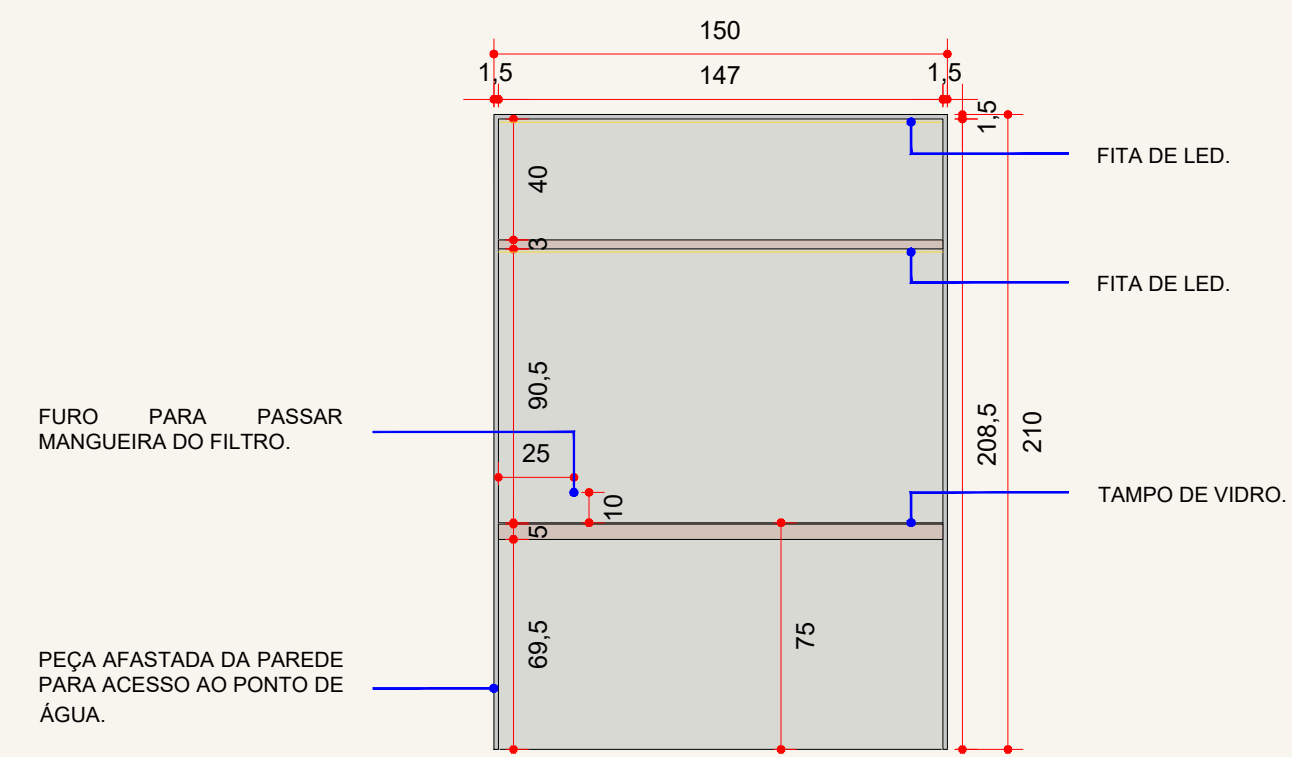

COMERCIAL - LOJA

Após uma mudança de endereço, esta loja necessitou de uma adaptação e ampliação do mobiliário existente, para adequar-se ao novo espaço. Além disso, o projeto adicionou elementos de destaque, como vitrine, caixa, painel para fotos, buffet e expositor central, a fim de renovar o ambiente e aumentar a funcionalidade.

FITA DE LED.
CAIXA - VISTA
ESCALA 1:25

BUFFET - VISTA
ESCALA 1:25

VITRINE - VISTA
ESCALA 1:25

VITRINE - PLANTA
ESCALA 1:25

PARALELA MODAS