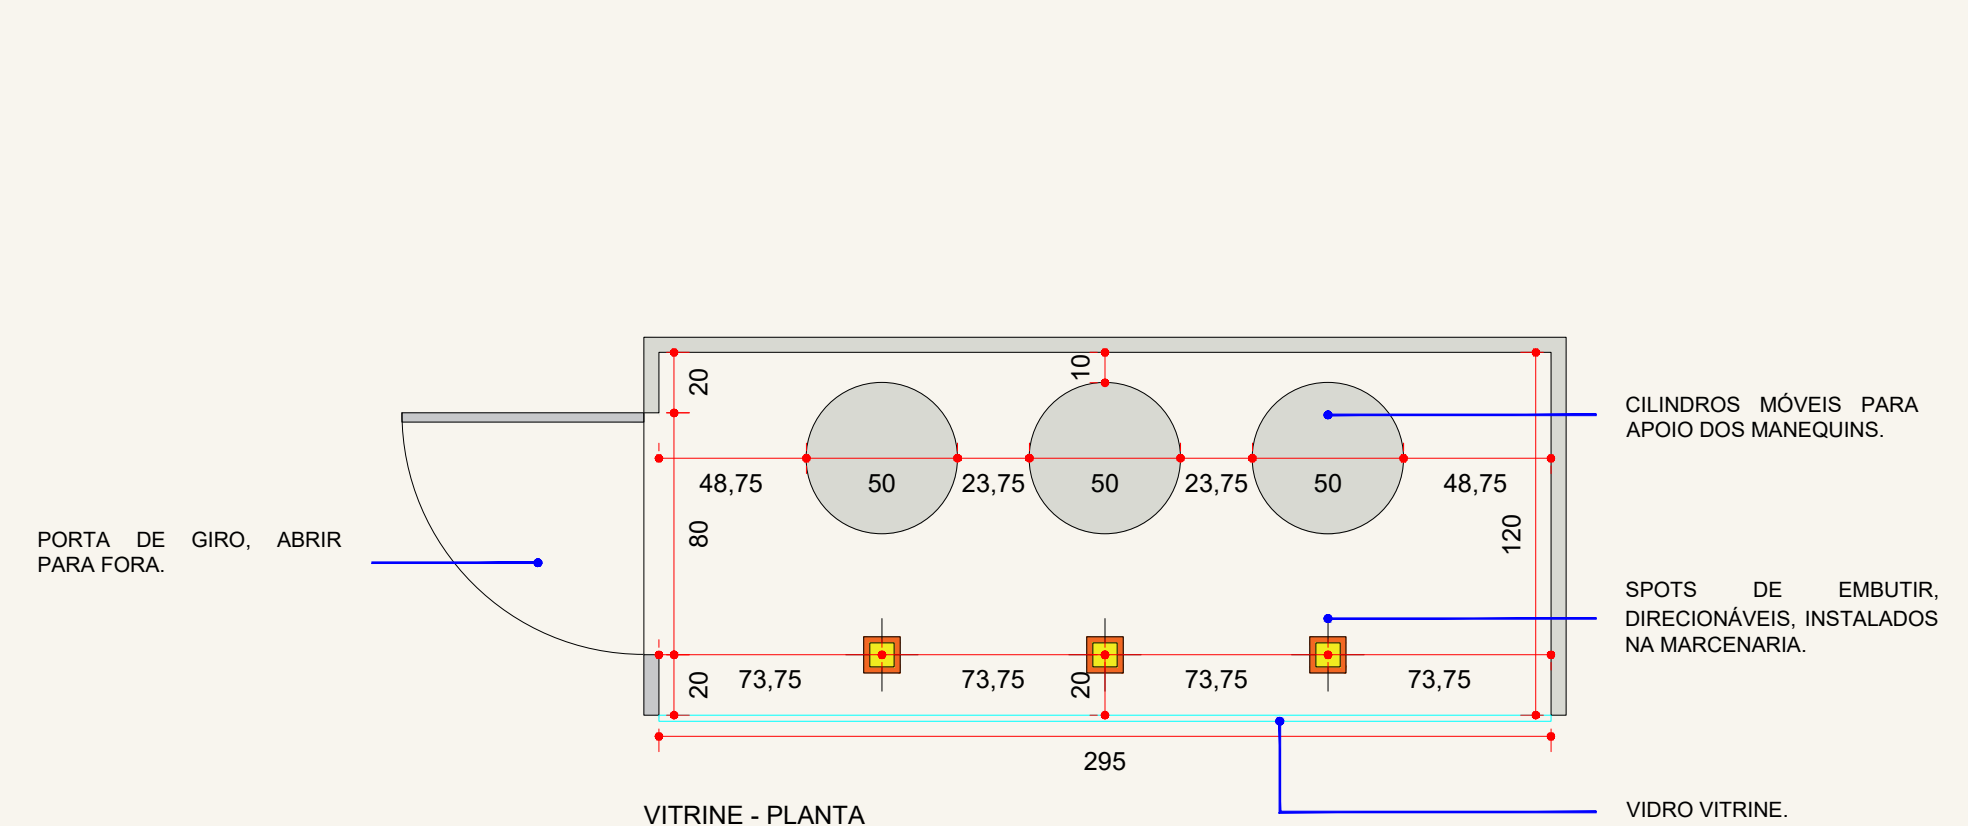

COMERCIAL - LOJA

Após uma mudança de endereço, esta loja necessitou de uma adaptação e ampliação do mobiliário existente, para adequar-se ao novo espaço. Além disso, o projeto adicionou elementos de destaque, como vitrine, caixa, painel para fotos, buffet e expositor central, a fim de renovar o ambiente e aumentar a funcionalidade.

FITA DE LED.
CAIXA - VISTA
ESCALA 1:25

BUFFET - VISTA
ESCALA 1:25

VITRINE - VISTA
ESCALA 1:25

VITRINE - PLANTA
ESCALA 1:25

PARALELA MODAS