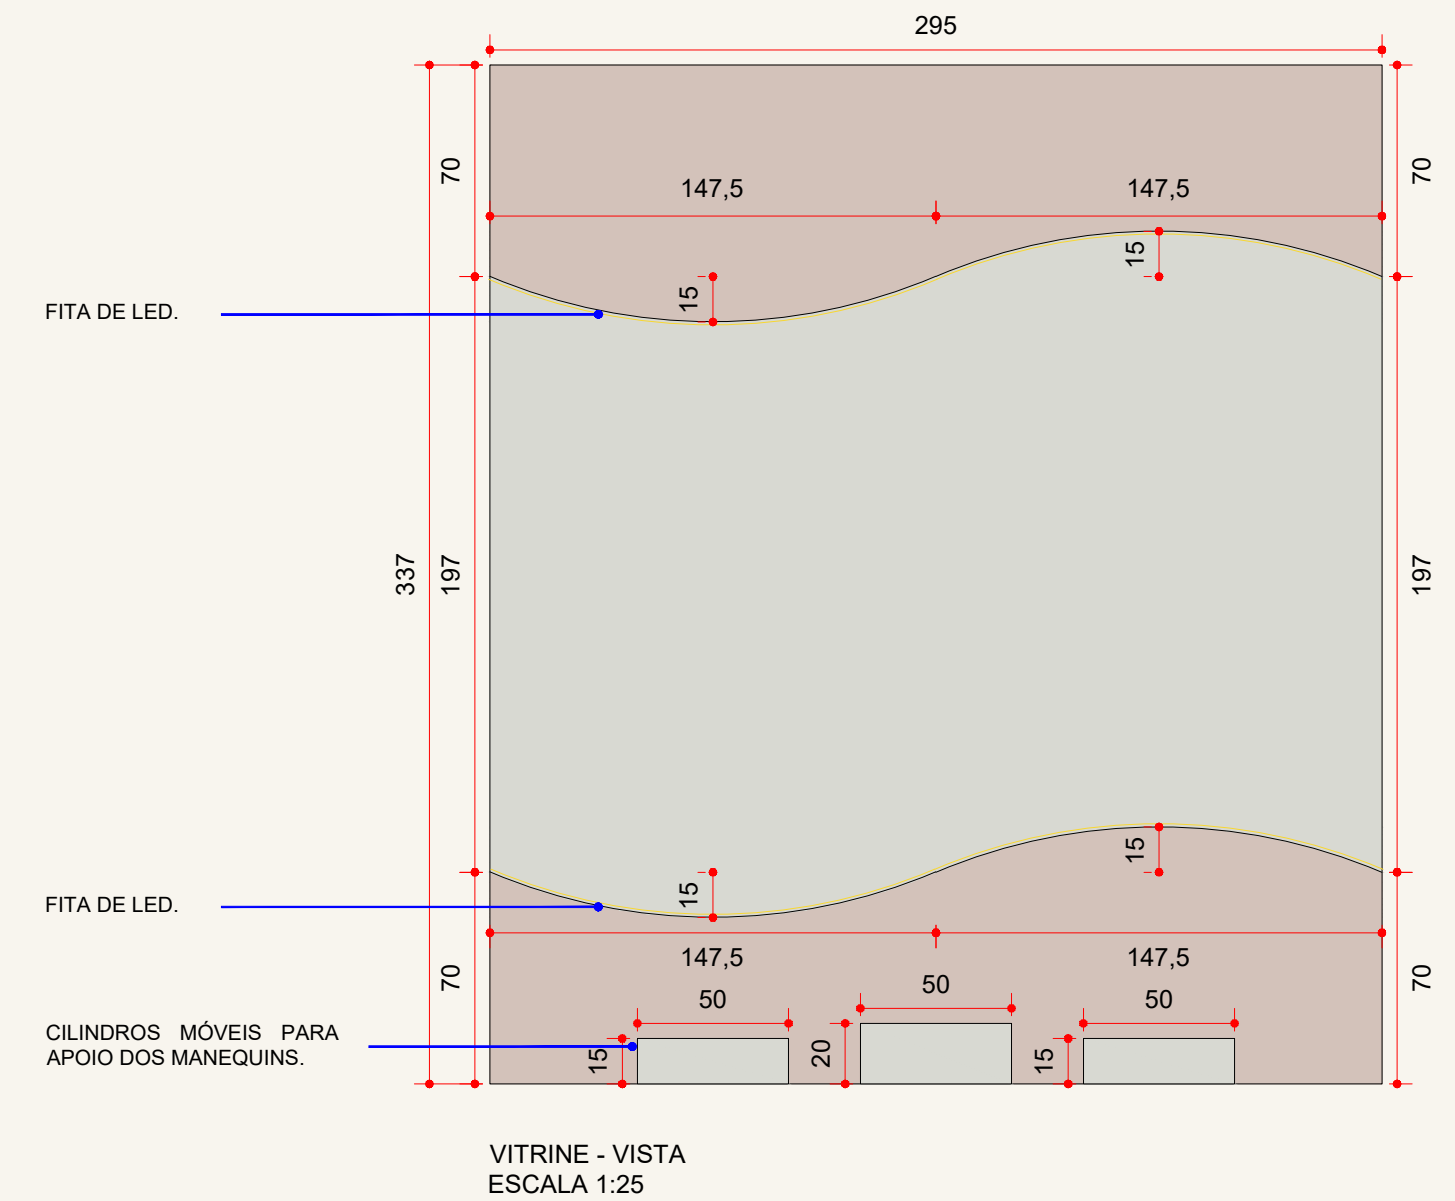

COMERCIAL - LOJA

Após uma mudança de endereço, esta loja necessitou de uma adaptação e ampliação do mobiliário existente, para adequar-se ao novo espaço. Além disso, o projeto adicionou elementos de destaque, como vitrine, caixa, painel para fotos, buffet e expositor central, a fim de renovar o ambiente e aumentar a funcionalidade.

FITA DE LED.
CAIXA - VISTA
ESCALA 1:25

BUFFET - VISTA
ESCALA 1:25

VITRINE - VISTA
ESCALA 1:25

VITRINE - PLANTA
ESCALA 1:25

PARALELA MODAS