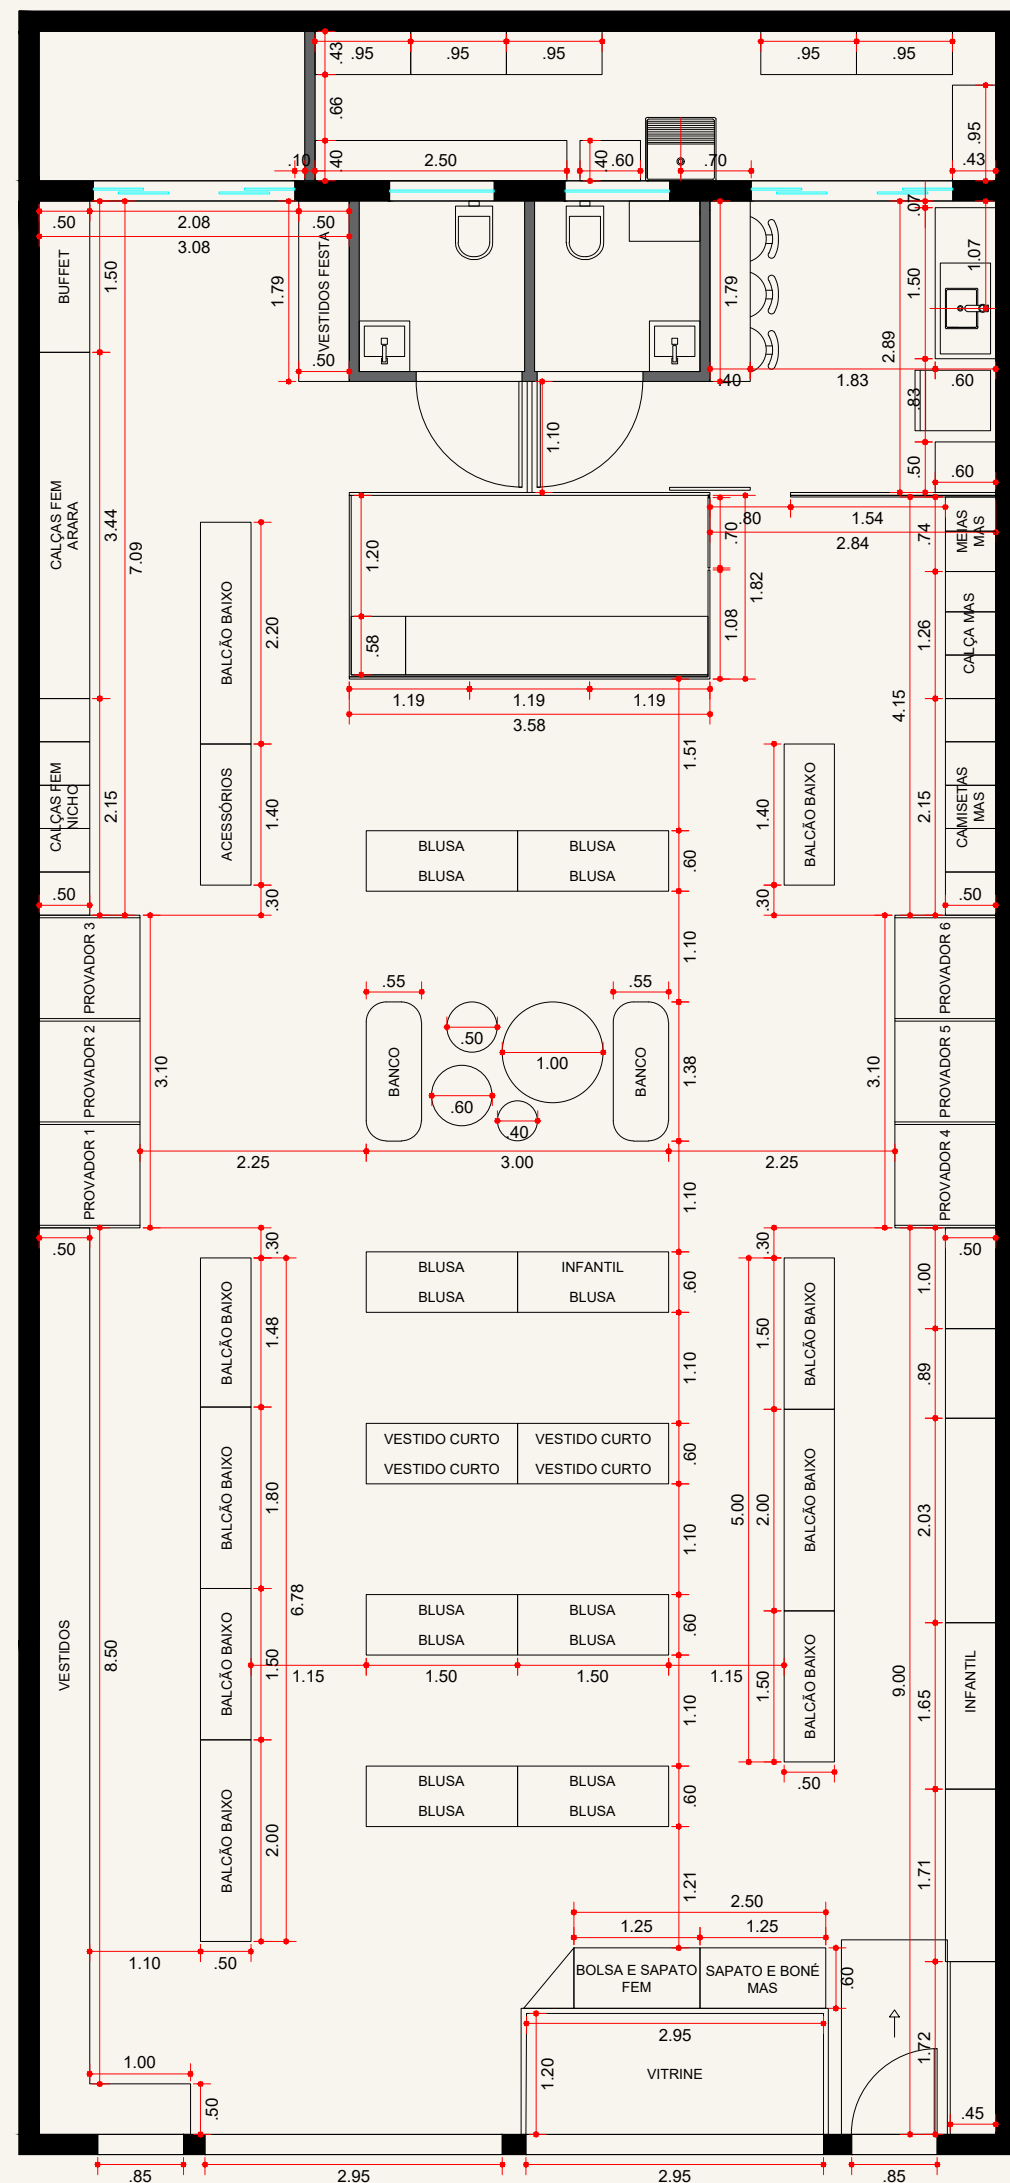

COMERCIAL - LOJA

Após uma mudança de endereço, esta loja necessitou de uma adaptação e ampliação do mobiliário existente, para adequar-se ao novo espaço. Além disso, o projeto adicionou elementos de destaque, como vitrine, caixa, painel para fotos, buffet e expositor central, a fim de renovar o ambiente e aumentar a funcionalidade.

FITA DE LED.
CAIXA - VISTA
ESCALA 1:25

BUFFET - VISTA
ESCALA 1:25

VITRINE - VISTA
ESCALA 1:25

VITRINE - PLANTA
ESCALA 1:25

PARALELA MODAS