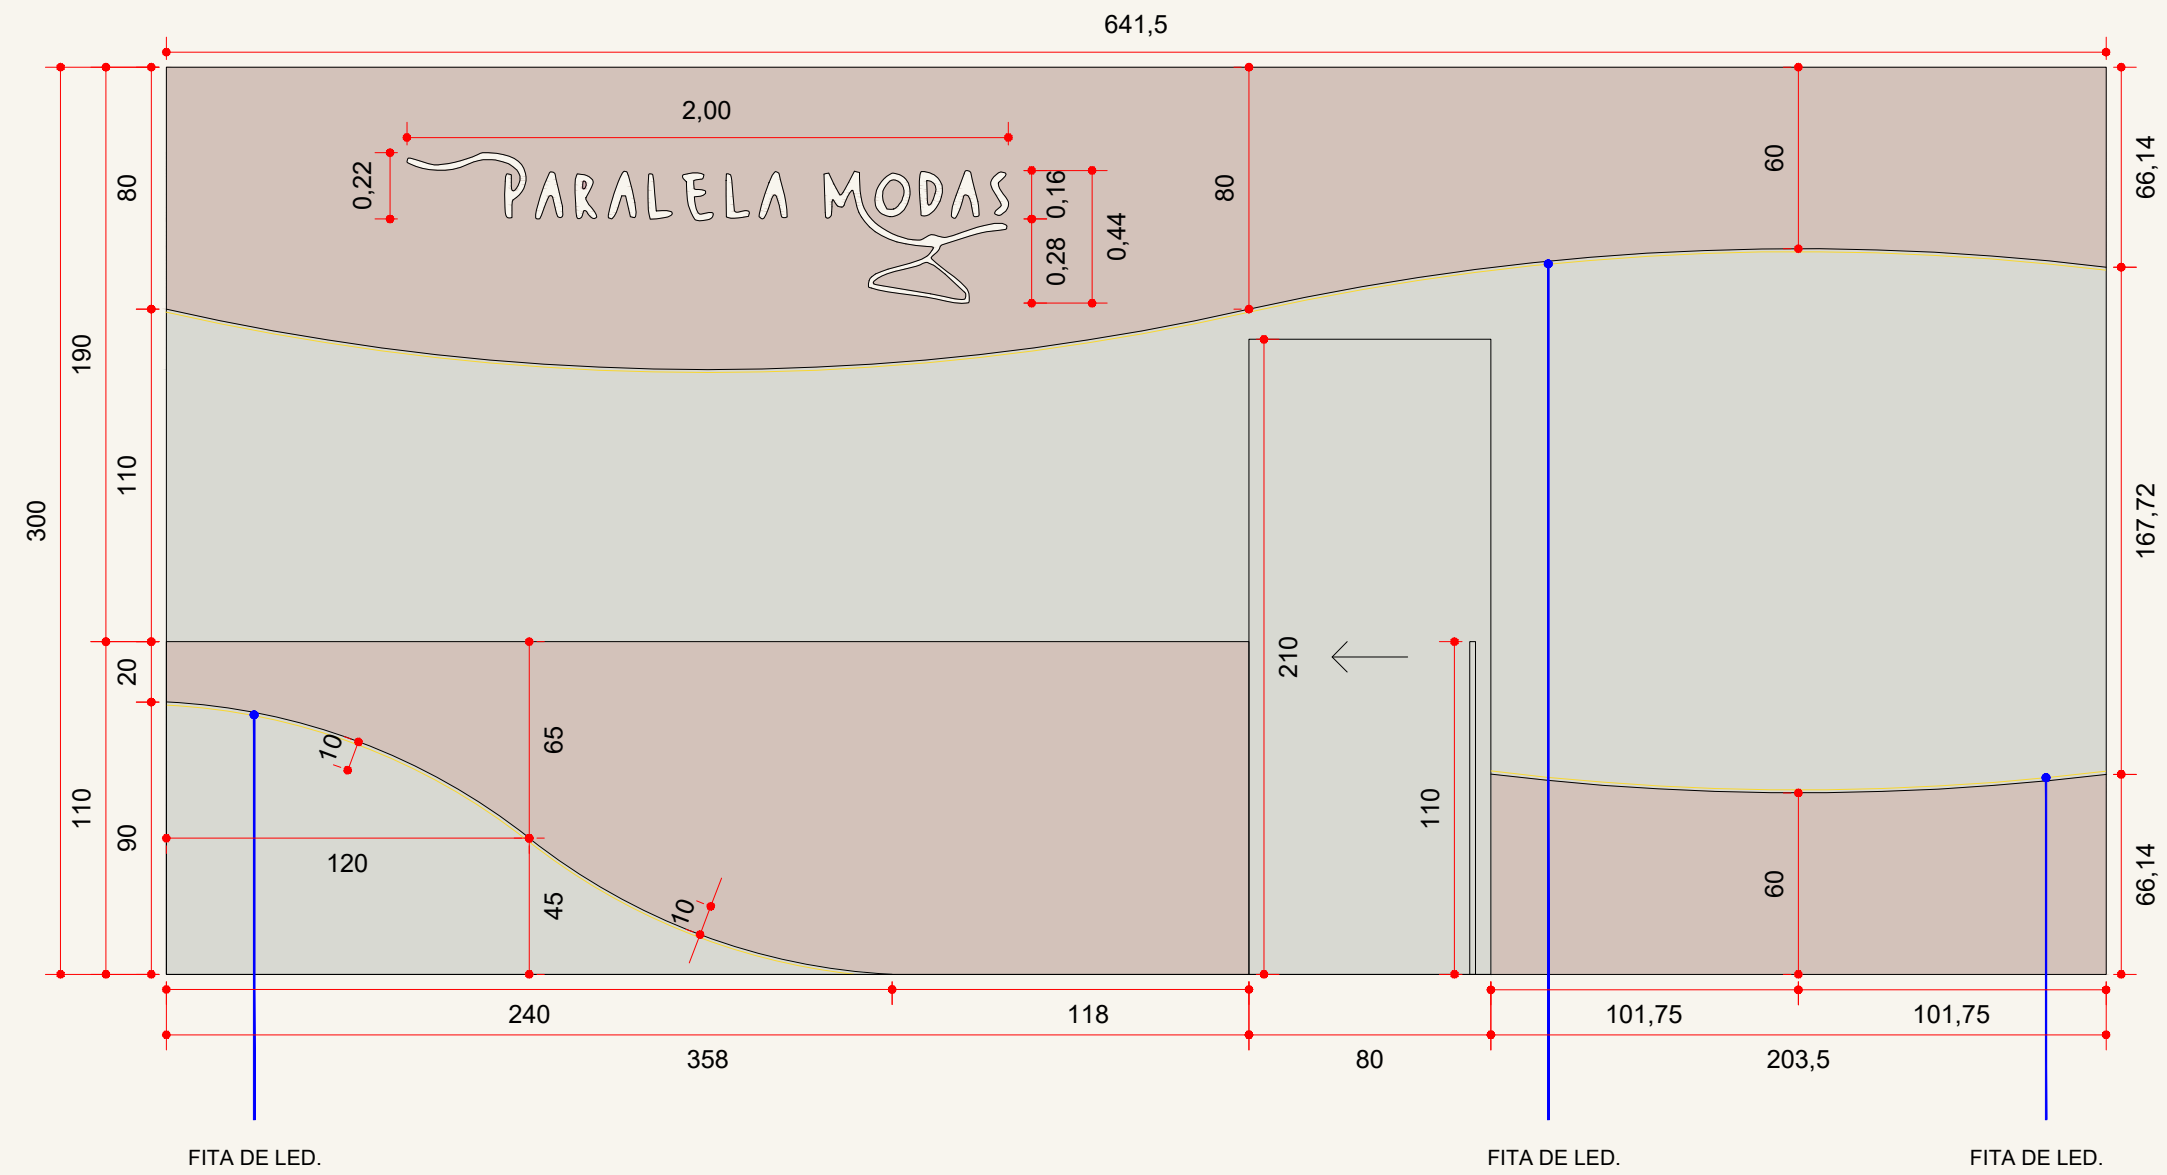

COMERCIAL - LOJA

Após uma mudança de endereço, esta loja necessitou de uma adaptação e ampliação do mobiliário existente, para adequar-se ao novo espaço. Além disso, o projeto adicionou elementos de destaque, como vitrine, caixa, painel para fotos, buffet e expositor central, a fim de renovar o ambiente e aumentar a funcionalidade.

FITA DE LED.
CAIXA - VISTA
ESCALA 1:25

BUFFET - VISTA
ESCALA 1:25

VITRINE - VISTA
ESCALA 1:25

VITRINE - PLANTA
ESCALA 1:25

PARALELA MODAS