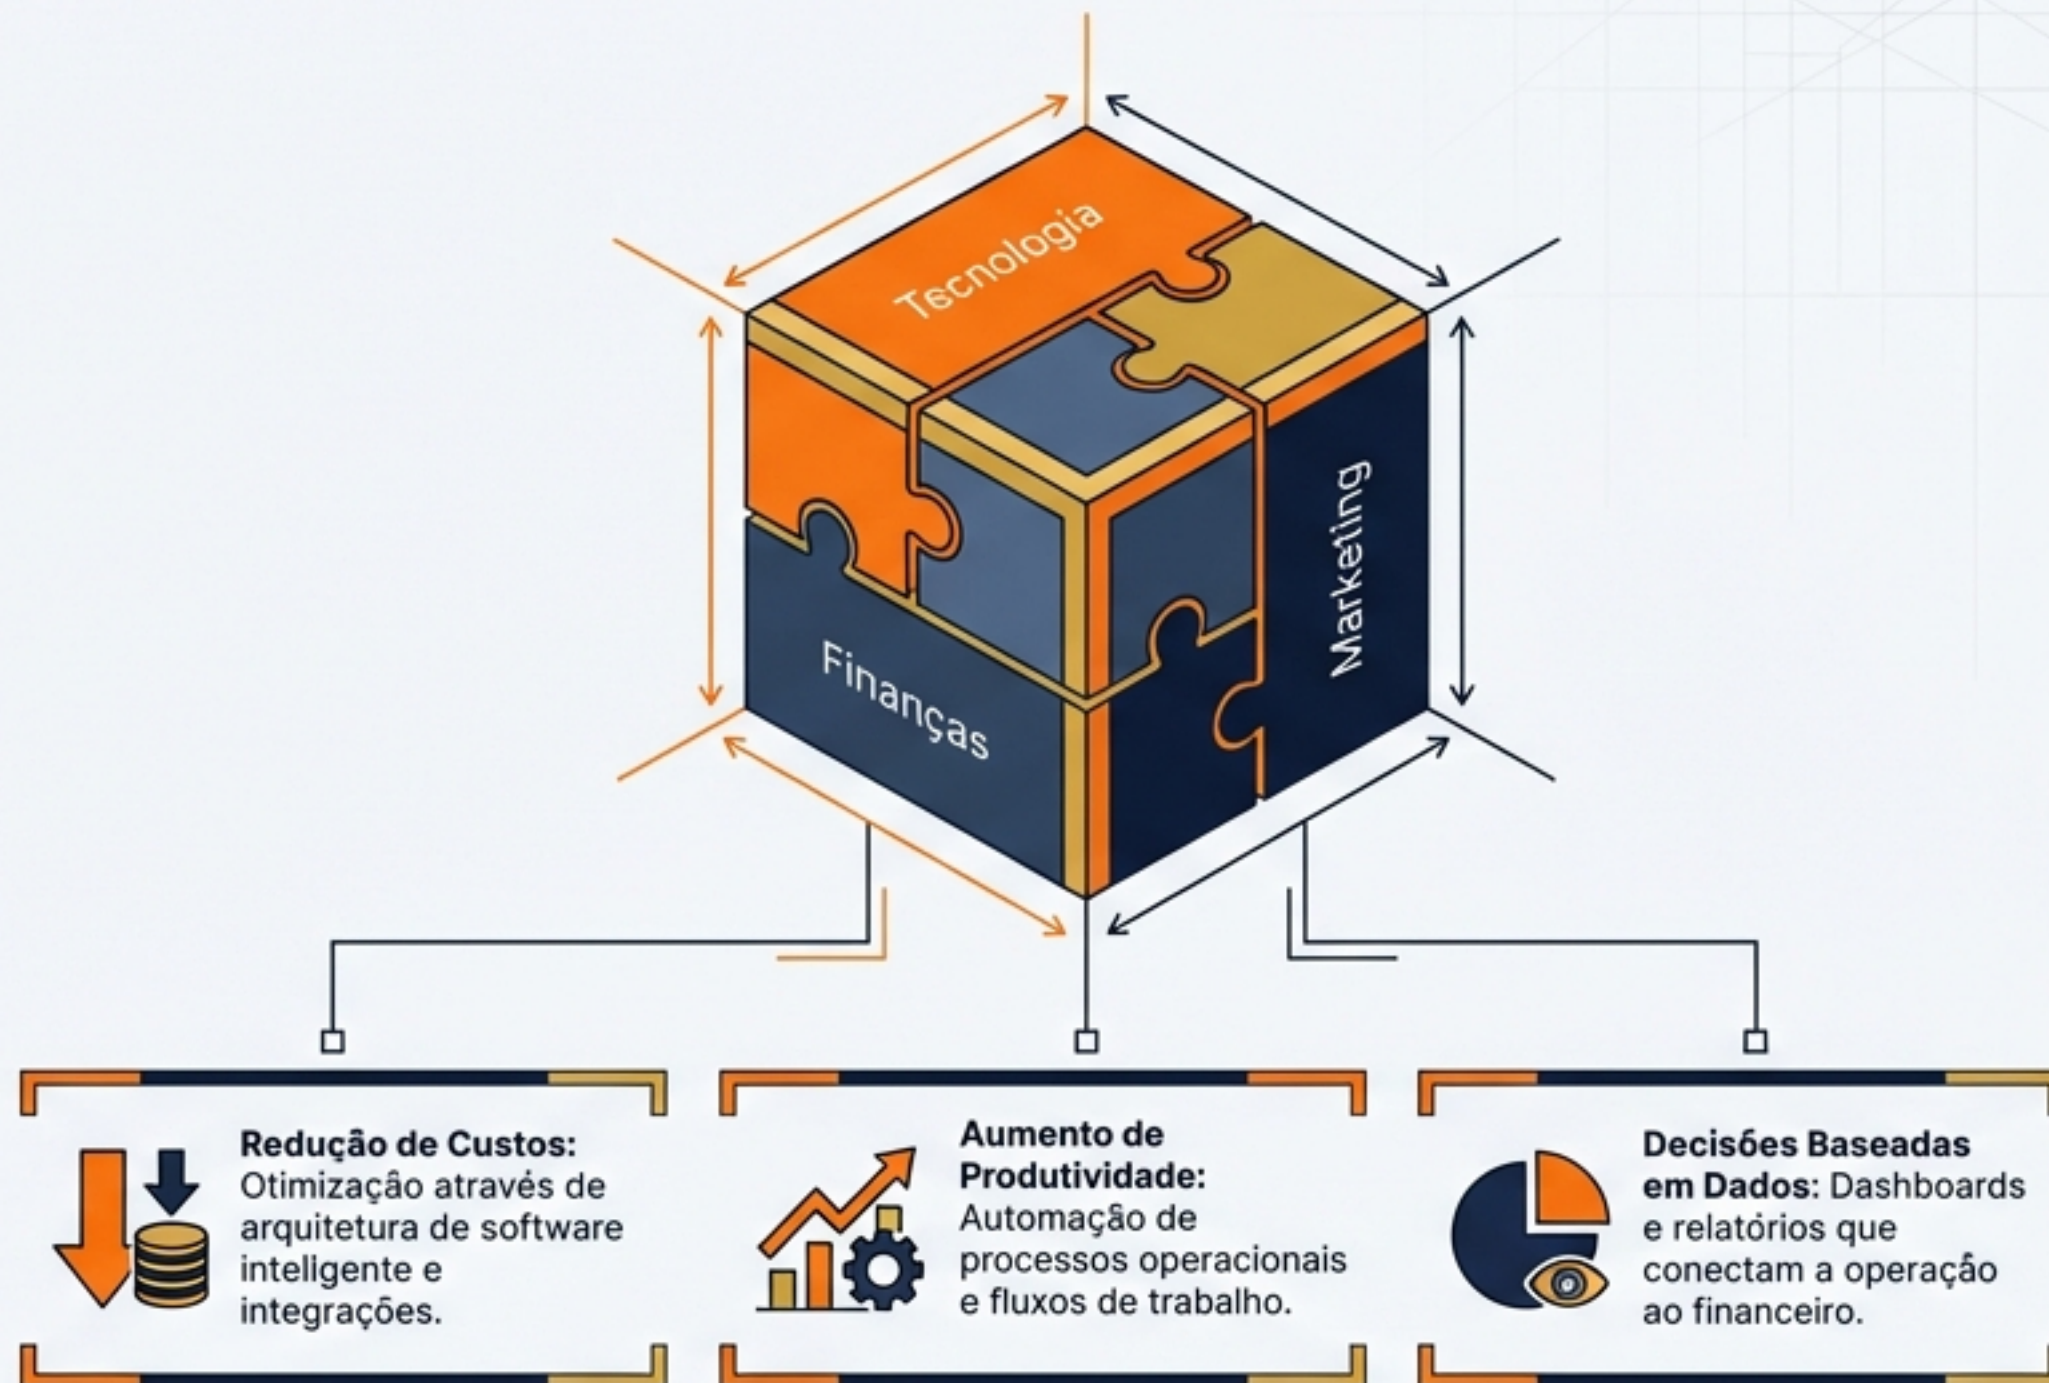

Sr. Luiz Fernando Ribeiro Pereira

Profissional Experiente e Multidisciplinar

Integrando Gestão Empresarial, Visão Financeira e Tecnologia de Ponta para escalar o seu negócio. (18 Anos de Experiência).

O Diferencial: Visão Holística, Execução Precisa

A capacidade rara de traduzir necessidades administrativas e financeiras complexas em soluções tecnológicas escaláveis.

O Ecossistema de Soluções Integradas

O Motor Tecnológico: Rápido, Escalável e Seguro

Desenvolvimento Full Stack (Web, Mobile Multi-plataforma e Desktop)

Metodologia: Da Estratégia ao Deploy

01

Documentação

Levantamento de requisitos técnicos e de negócios. Planejamento rigoroso para garantir o alinhamento com os KPIs financeiros da empresa.

04

Deploy e Monitoramento

Implantação em Servidor Web seguro, com testes de performance e execução em real-time das demandas.

Sistemas Sob Demanda: Tecnologia Desenhada para o Seu Negócio

Estruturando a Base: Otimização Operacional e Produtividade