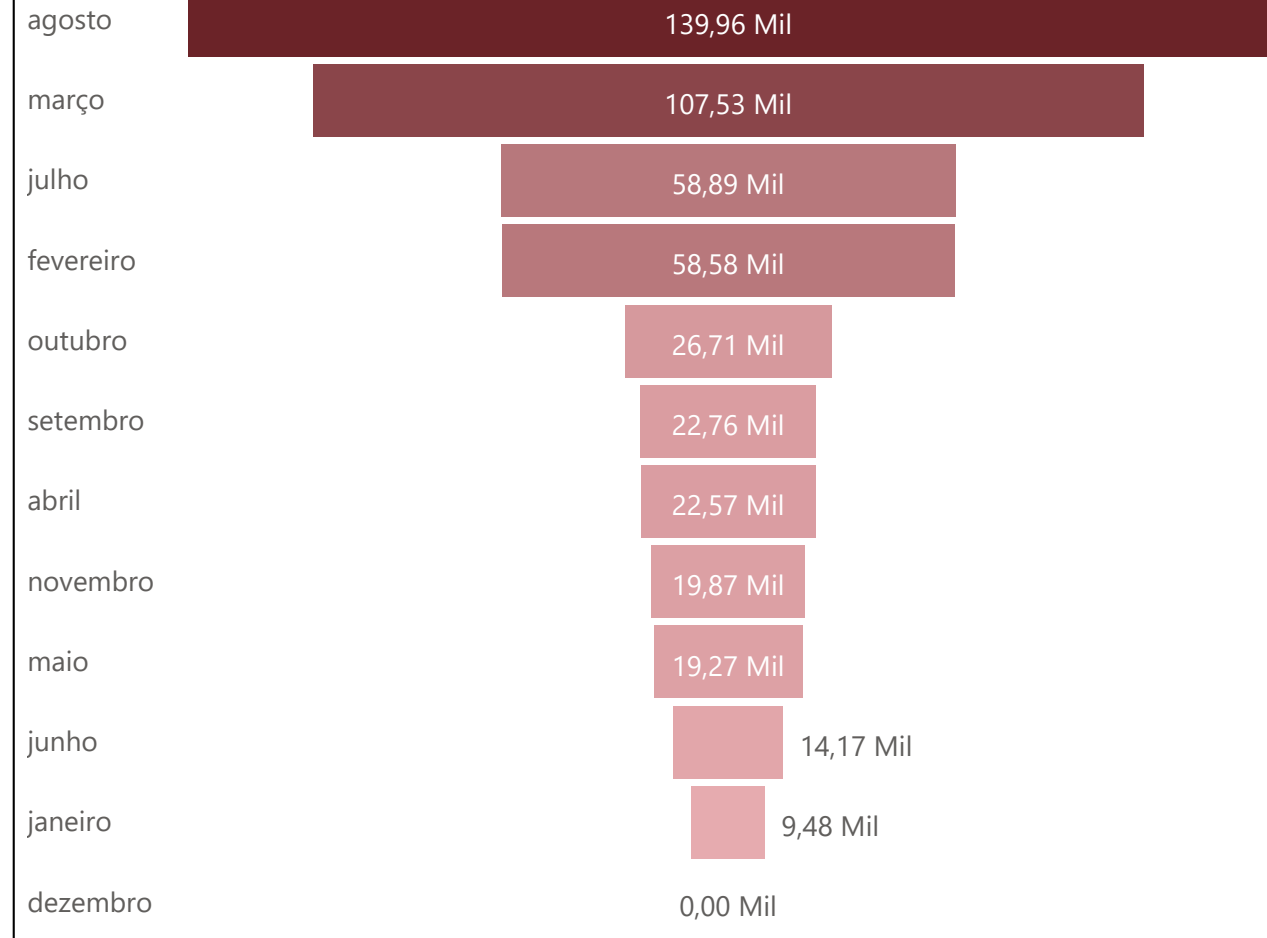

Cargo

Todos

Setor

Todos

Sexo

Feminino

Masculino

Venda por Mês

100%

H
1,2%

Compra por Mês

100%

|
0%

Cliente	Sexo	Cargo	Setor	Compra	Venda	Lucro / Prejuízo
Bruno Augusto	Masculino	Diretor	TI		 37090,54	3200,75
José R. Giovanni	Masculino	Professor	Educacional		 18801,64	2080,39
Fernando Sabino	Masculino	Escritor	Redação		 15314,50	1365,74
Renata Assis	Feminino	Assistente	TI		 22443,51	1103,23
Péricles Assis	Masculino	Analista de Suporte	TI		 16971,18	819,30
Roberto Miranda	Masculino	Professor	Relações Humanas		 30012,82	315,21
Cláudia Maria	Feminino	Professora	Educacional		 21084,93	291,83
Marcela Moreira	Feminino	Administradora	RH		 21760,53	172,41
Alexandra de Almeida Freitas	Feminino	Corretora	Comercial		 125589,07	60,64
Carlos D. Andrade	Masculino	Escritor	Redação		 20064,19	-94,03
Raquel Moreira	Feminino	Gerente	Recursos Humanos		 26125,86	-158,84
Roberta Silva	Feminino	Auxiliar	Patologia Clínica		 20691,11	-168,97
Andrey Martins	Masculino	Consultor	TI		 12087,26	-312,16
Paulo Roberto	Masculino	Motorista	Autônomo		 21462,13	-378,12
Tatiana Castro da Silva	Feminino	Jornalista	Redação		 13032,90	-521,61
Tânia Cristina	Feminino	Coordenadora	TI		 10090,58	-692,23
Odette de Almeida	Feminino	Professora	Educacional		 110858,37	-758,09
Rogério Souza	Masculino	Diretor	Comercial		 14808,49	-838,70
Total				808663,14	670603,10	-661,19