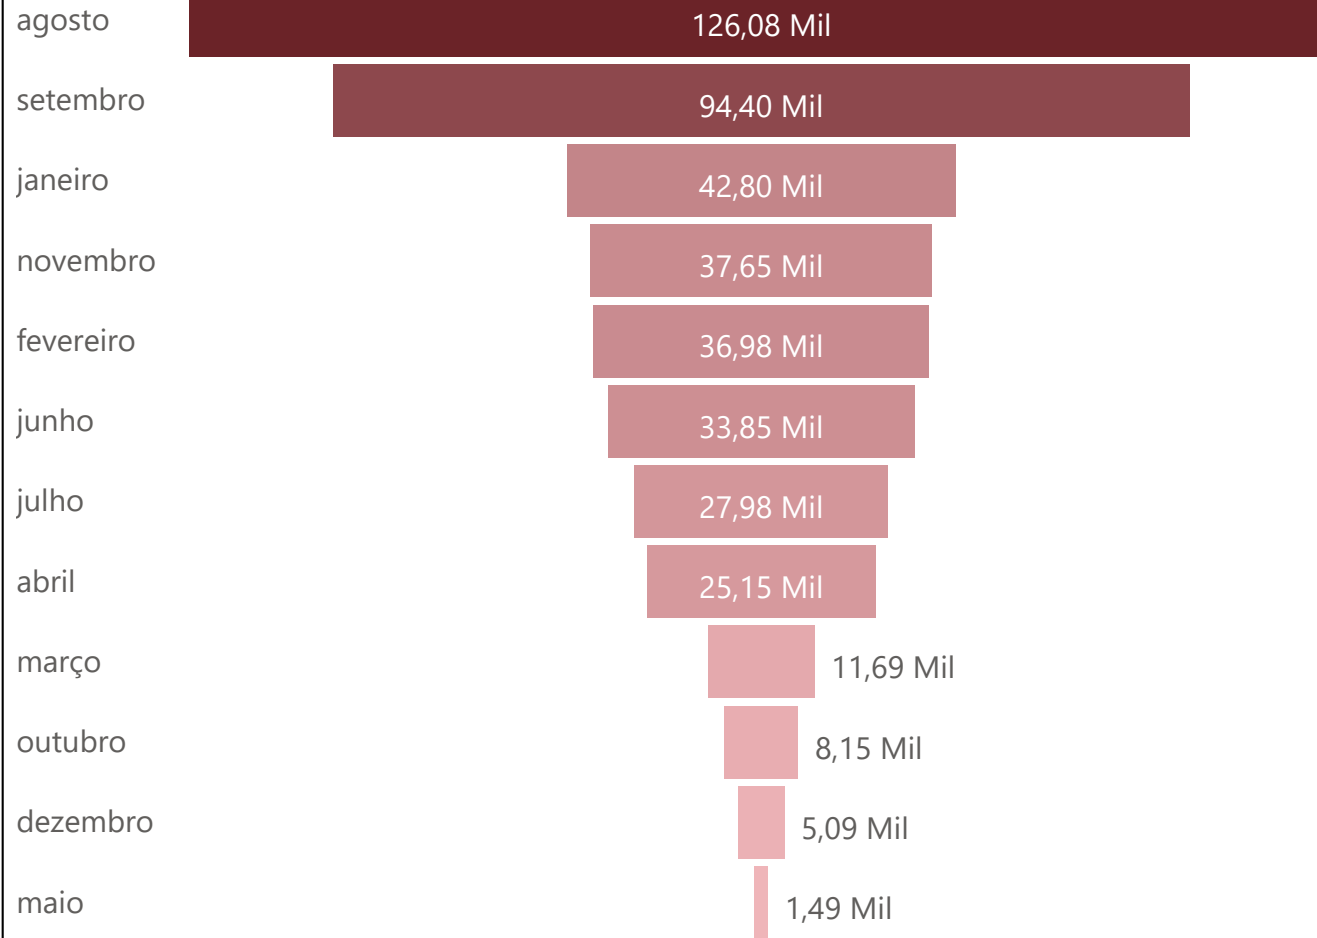

Cargo

Todos

Setor

Todos

Sexo

Feminino

Masculino

Venda por Mês

100%

H
1,2%

Compra por Mês

100%

|
0%

Cliente	Sexo	Cargo	Setor	Compra	Venda	Lucro / Prejuízo
Bruno Augusto	Masculino	Diretor	TI		 37090,54	3200,75
José R. Giovanni	Masculino	Professor	Educacional		 18801,64	2080,39
Fernando Sabino	Masculino	Escritor	Redação		 15314,50	1365,74
Renata Assis	Feminino	Assistente	TI		 22443,51	1103,23
Péricles Assis	Masculino	Analista de Suporte	TI		 16971,18	819,30
Roberto Miranda	Masculino	Professor	Relações Humanas		 30012,82	315,21
Cláudia Maria	Feminino	Professora	Educacional		 21084,93	291,83
Marcela Moreira	Feminino	Administradora	RH		 21760,53	172,41
Alexandra de Almeida Freitas	Feminino	Corretora	Comercial		 125589,07	60,64
Carlos D. Andrade	Masculino	Escritor	Redação		 20064,19	-94,03
Raquel Moreira	Feminino	Gerente	Recursos Humanos		 26125,86	-158,84
Roberta Silva	Feminino	Auxiliar	Patologia Clínica		 20691,11	-168,97
Andrey Martins	Masculino	Consultor	TI		 12087,26	-312,16
Paulo Roberto	Masculino	Motorista	Autônomo		 21462,13	-378,12
Tatiana Castro da Silva	Feminino	Jornalista	Redação		 13032,90	-521,61
Tânia Cristina	Feminino	Coordenadora	TI		 10090,58	-692,23
Odette de Almeida	Feminino	Professora	Educacional		 110858,37	-758,09
Rogério Souza	Masculino	Diretor	Comercial		 14808,49	-838,70
Total				808663,14	670603,10	-661,19