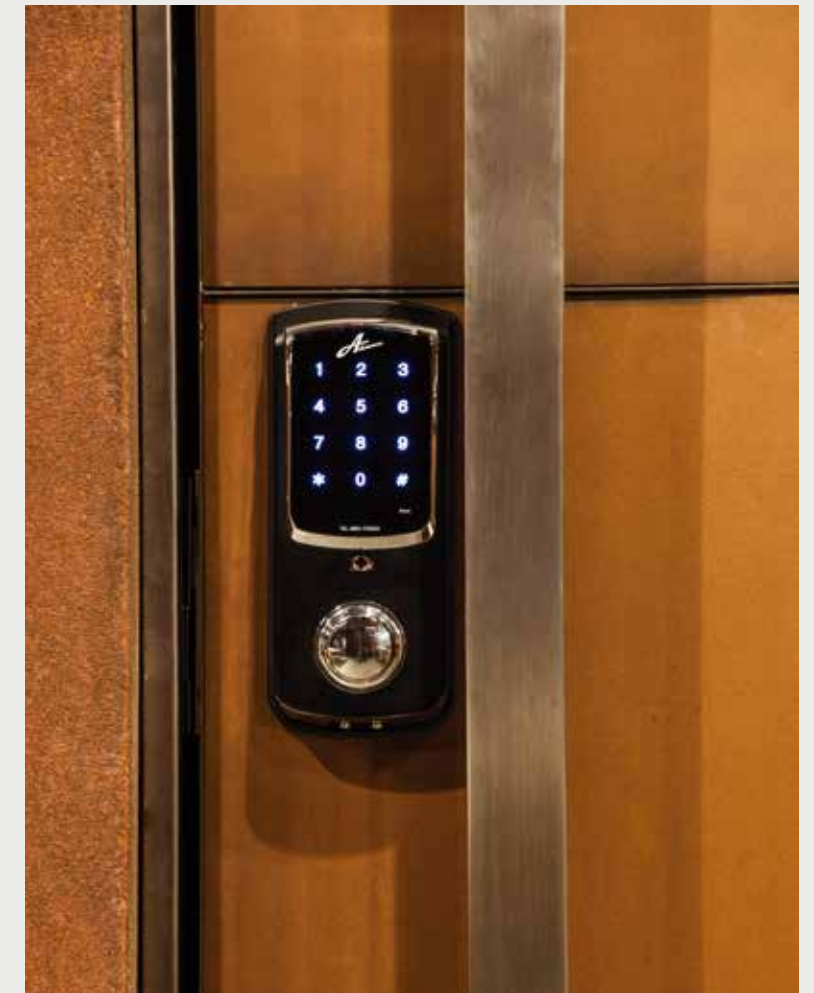

Indicada para situações que demandam maior tecnologia e praticidade, as fechaduras biométricas e por senha oferecem um alto nível de qualidade, conta com alarme contra tentativa de invasão e abertura através de até 8 senhas.