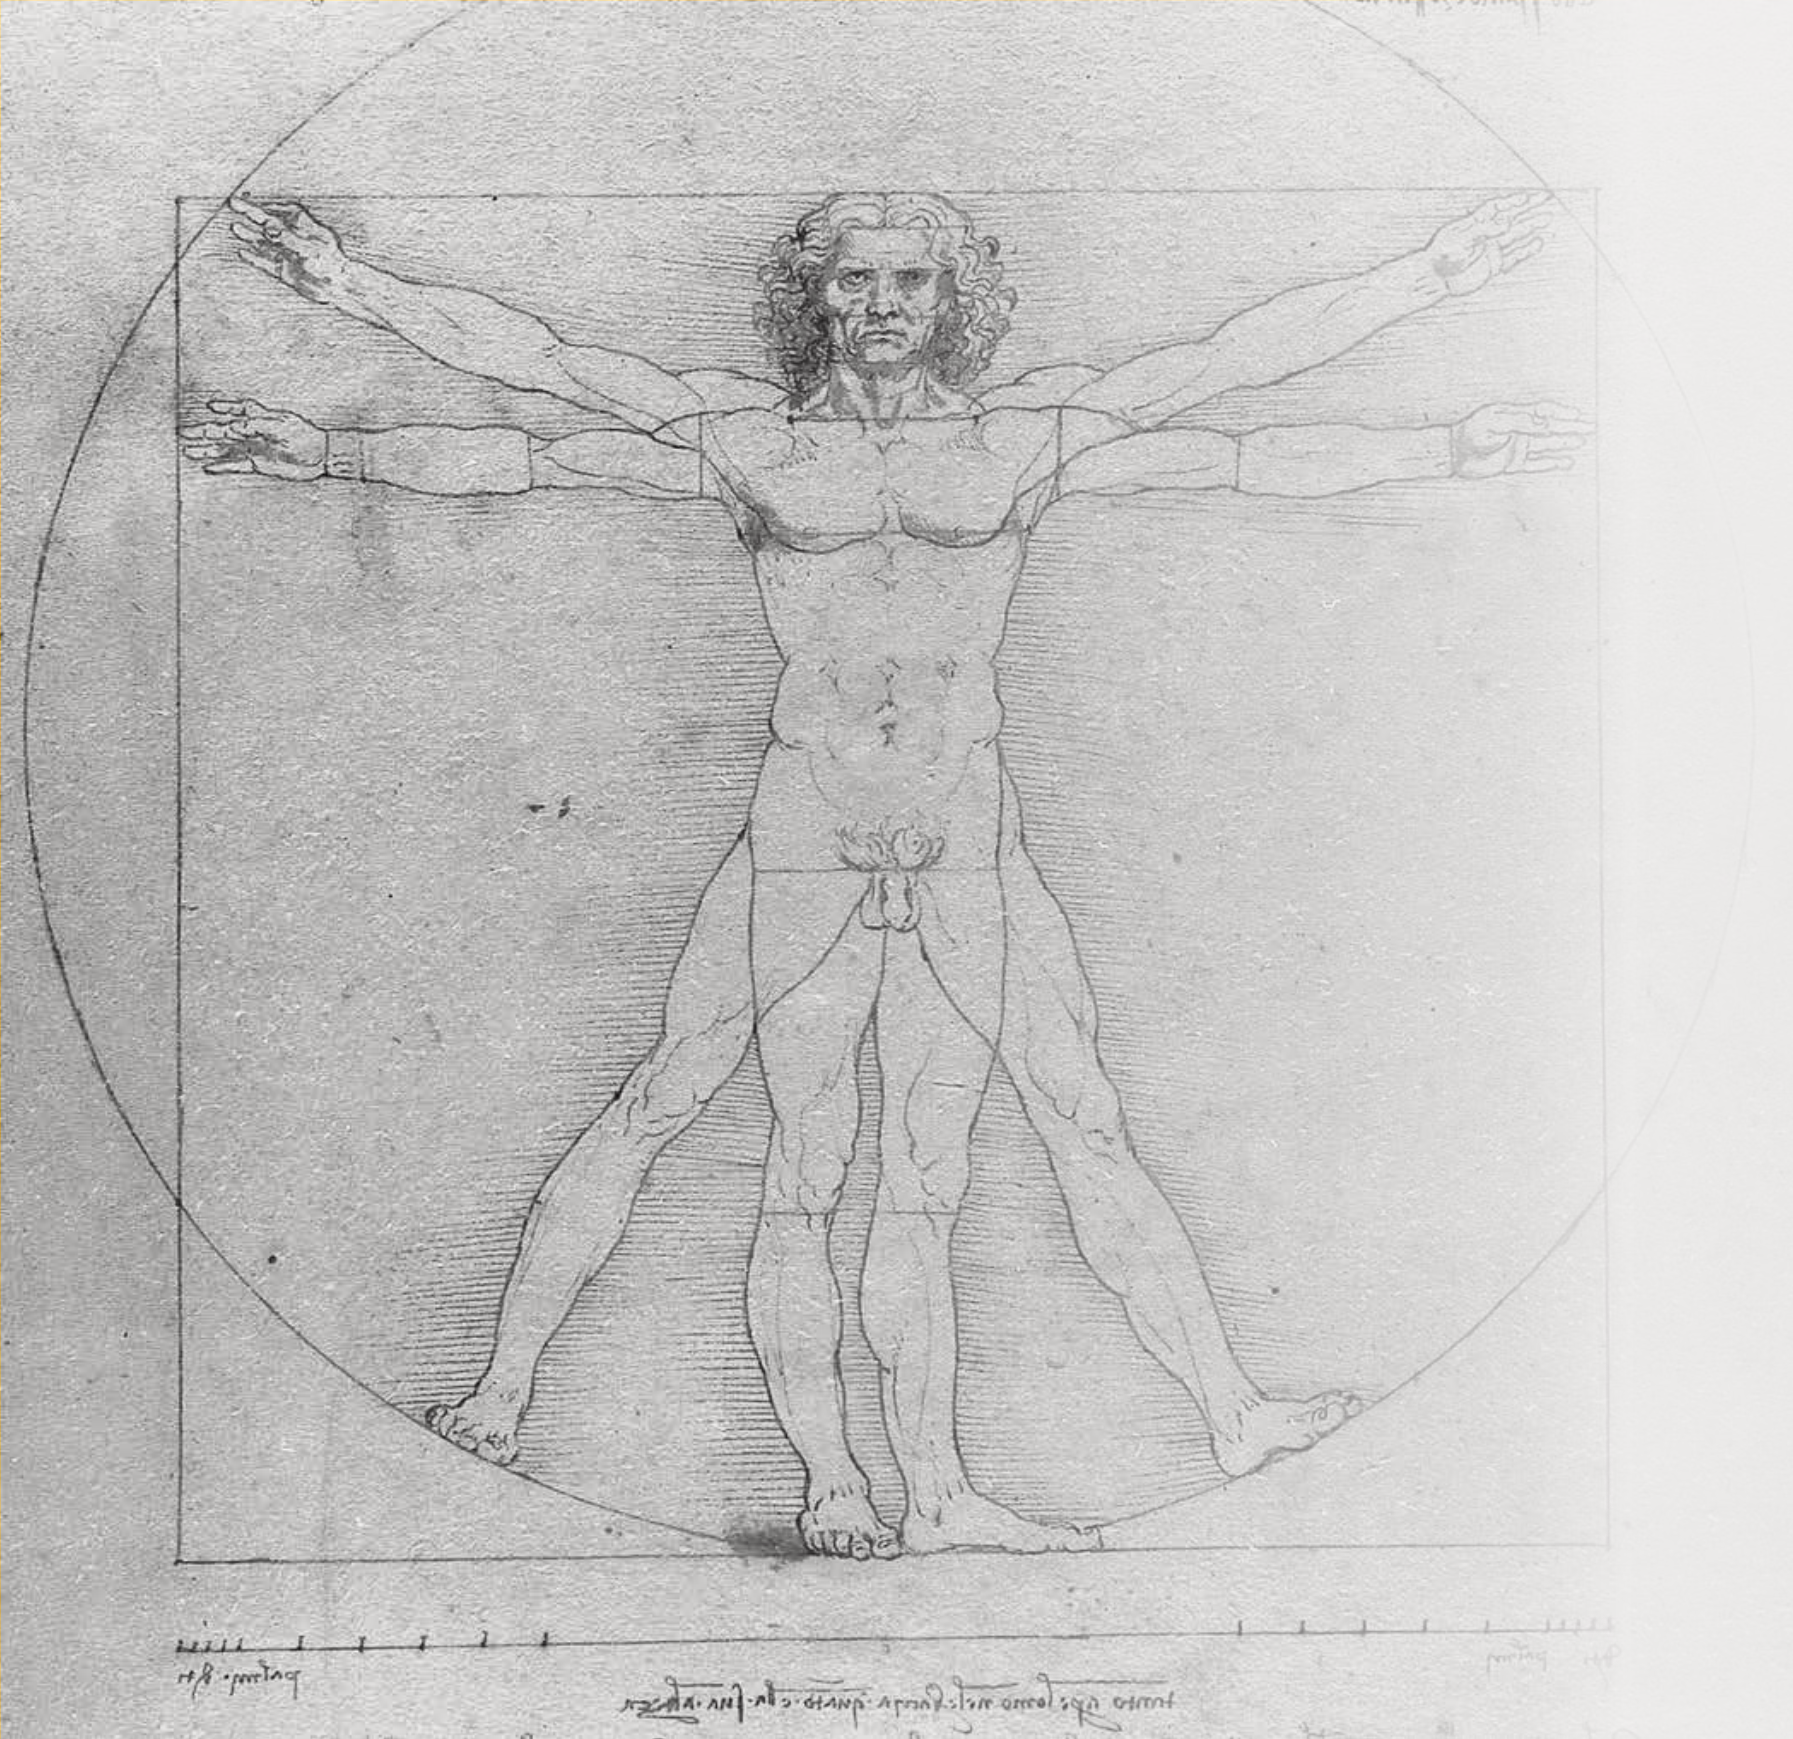

VITRI

www.vitri.com.br
61 3026-2420

VITRI

As composições são infinitas
as cores são inúmeras
os materiais são diversos
e os clientes...

...são únicos!

Processo Criativo

Presente no universo como um todo, a Proporção Áurea é utilizada desde a Antiguidade, por artistas consagrados como Da Vinci e Le Corbusier. Empregada nas artes, música e literatura, representa a beleza e a harmonia proporcional nas relações numéricas e geométricas. Baseados nesta proporção, foram desenvolvidos os modelos de portas da Vitri, fazendo com que transmitam equilíbrio, conforto visual e bem estar aos mais diversos ambientes. Estes modelos, ganharam nomes dos deuses primordiais da mitologia grega, cujas formas constituem a estrutura básica do universo, ou seja, a partir de cada modelo é possível criar inúmeras composições para o mobiliário.

PORTAS DESLIZANTES

Design extremamente inovador, painéis com até 5 folhas unidas entre elas inteiramente feitas de vidros pintados e perfil estrutural de alumínio de espessura 38mm, sem a necessidade de trilho inferior, possibilitando fechamento de vãos de 6 metros ou mais. A pureza do vidro reforçada por estrutura de alumínio de altíssima resistência.

A close-up photograph of a white door handle and frame. The handle is a vertical, rectangular pull with a silver-colored metal insert. The frame is a matching white, with a subtle geometric pattern of overlapping triangles. The background is a blurred view of an outdoor area with a wooden deck and a railing.

PORTAS PIVOTANTES

A folha da porta gira em torno de um eixo vertical, o pivô, ao invés de utilizar as dobradiças tradicionais. Os pinos de fixação são colocados em cima e embaixo no portal, garantindo maior leveza e flexibilidade à porta.