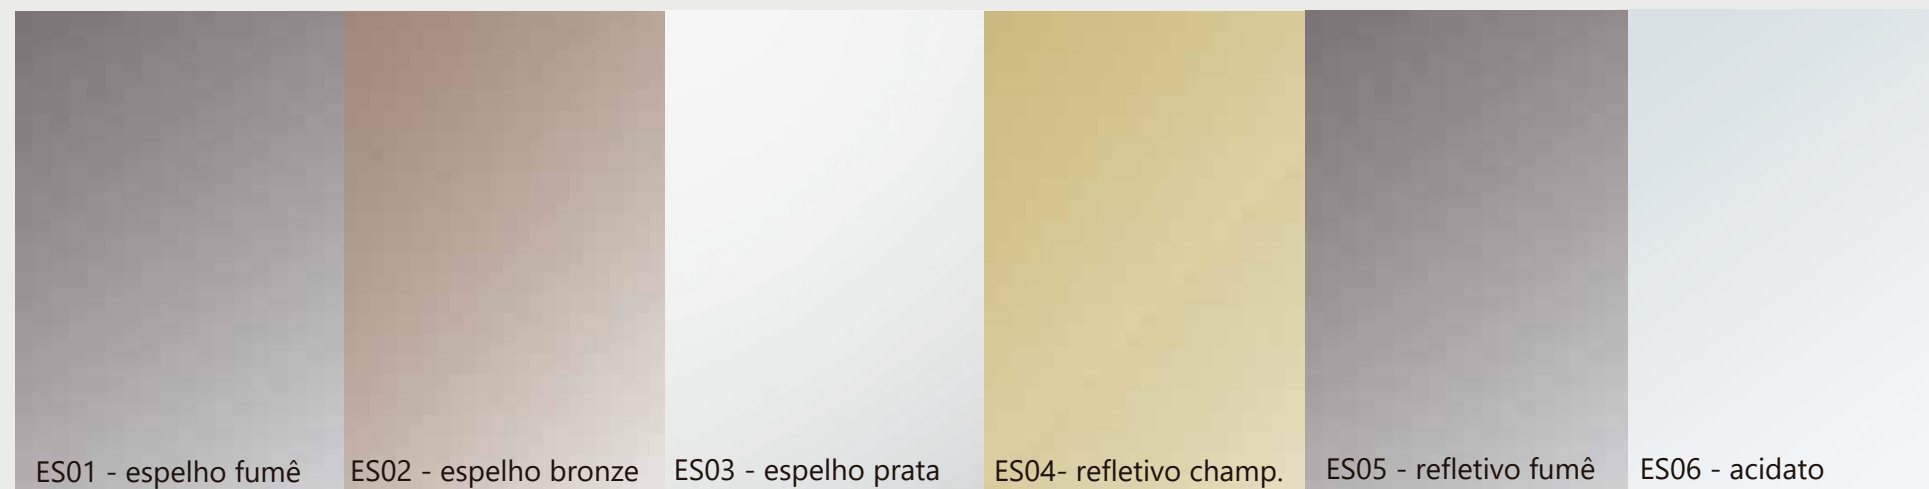

ACIDATO

O vidro passa por um processo de banho de ácido que deixa o mesmo com aspecto fosco e um toque aveludado.