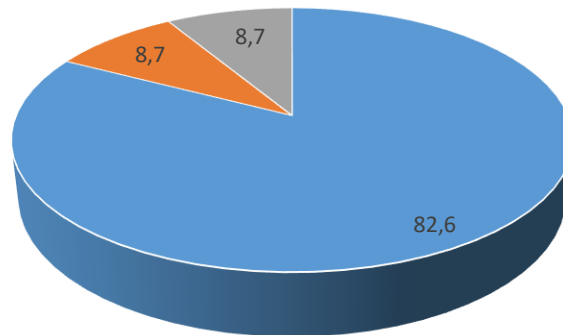

Encuestas sobre alquileres del mes de septiembre 2020

Ocupacion de los alquileres habitacionales al mes de septiembre 2020, expresado en porcentajes sobre un total de 1751 unidades habitacionales.

■ Desocupadas ■ Alquiladas

Pagos de los alquileres habitacionales septiembre 2020
Expresado en porcentajes

■ Pagaron en termino
■ Pago parcial
■ Faltante de pago

Total de la muestra
1612 inmuebles

Ocupación de locales comerciales septiembre 2020
Datos expresados en porcentajes

Total de la muestra
201 Inmuebles

■ Vacios ■ Alquilados

Pago de alquiler de las unidades comerciales de
septiembre 2020 expresado en porcentajes sobre una
muestra de 138 propiedades

■ Pagaron en termino ■ Realizaron pago parcial ■ Adeudan agosto