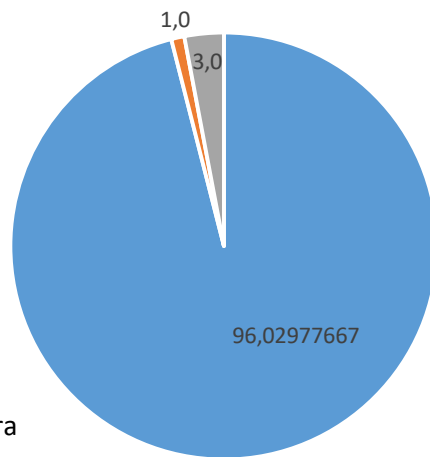

Encuestas sobre alquileres del mes de septiembre 2020

Ocupacion de los alquileres habitacionales al mes de septiembre 2020, expresado en porcentajes sobre un total de 1751 unidades habitacionales.

■ Desocupadas ■ Alquiladas

Pagos de los alquileres habitacionales septiembre 2020
Expresado en porcentajes

■ Pagaron en termino
■ Pago parcial
■ Faltante de pago

Total de la muestra
1612 inmuebles

Ocupación de locales comerciales septiembre 2020
Datos expresados en porcentajes