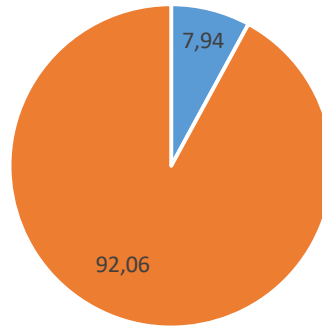

Encuestas sobre alquileres del mes de septiembre 2020

Ocupacion de los alquileres habitacionales al mes de septiembre 2020, expresado en porcentajes sobre un total de 1751 unidades habitacionales.

■ Desocupadas ■ Alquiladas

Pagos de los alquileres habitacionales septiembre 2020
Expresado en porcentajes

■ Pagaron en termino
■ Pago parcial
■ Faltante de pago

Total de la muestra
1612 inmuebles

Ocupación de locales comerciales septiembre 2020
Datos expresados en porcentajes

Total de la muestra
201 Inmuebles

■ Vacios ■ Alquilados

Pago de alquiler de las unidades comerciales de
septiembre 2020 expresado en porcentajes sobre una
muestra de 138 propiedades

■ Pagaron en termino ■ Realizaron pago parcial ■ Adeudan agosto