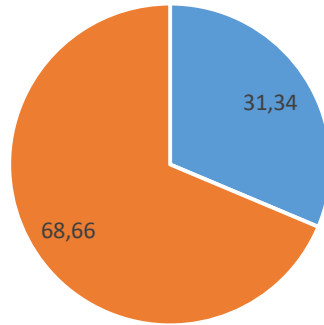

Encuestas sobre alquileres del mes de septiembre 2020

Ocupacion de los alquileres habitacionales al mes de septiembre 2020, expresado en porcentajes sobre un total de 1751 unidades habitacionales.

■ Desocupadas ■ Alquiladas

Pagos de los alquileres habitacionales septiembre 2020
Expresado en porcentajes

■ Pagaron en termino
■ Pago parcial
■ Faltante de pago

Total de la muestra
1612 inmuebles

Ocupación de locales comerciales septiembre 2020
Datos expresados en porcentajes

Total de la muestra
201 Inmuebles

■ Vacios ■ Alquilados

Pago de alquiler de las unidades comerciales de
septiembre 2020 expresado en porcentajes sobre una
muestra de 138 propiedades

■ Pagaron en termino ■ Realizaron pago parcial ■ Adeudan agosto