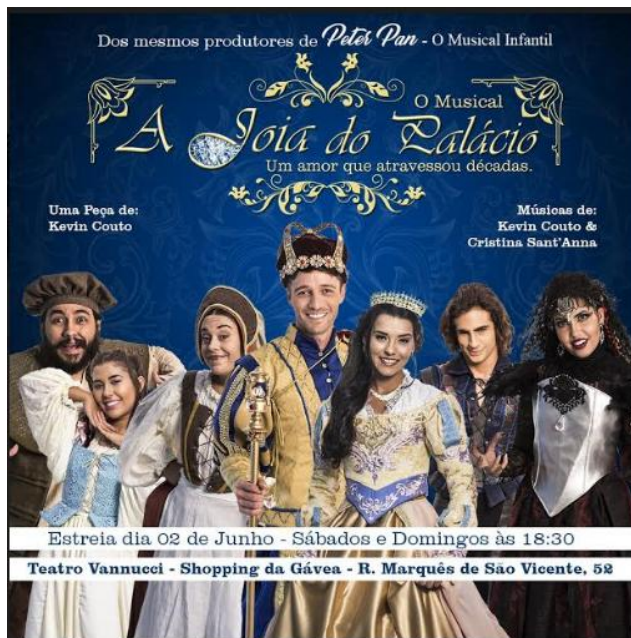

TEATRO VANNUCCI - JUNHO E JULHO

PEÇA: "A JOIA DO PALÁCIO: O MUSICAL"

TEATRO ZIEMBINSKI - JULHO

PEÇA: "O SONHO DA PRINCESA"

Prefeitura da Cidade do Rio de Janeiro e Secretaria Municipal de Cultura
apresentam a 1ª CIA. DE PRODUÇÕES ARTÍSTICAS em

O Sonho da Princesa
comédia infantil de Flávio Freitas

07 a 29 JULHO
sábados às 17h
domingos às 16h

Direção:
FLÁVIO FREITAS e KIKHA DANTTAS

Elenco:
ADRIANO FILIZZOLA- JEFERSON CAMPOS
JOÃO PEDRO OLIVA - KIKHA DANTTAS
LUANA PACHECO - LUCIANA GAYOSO
MÁRCIO RICCIARDI - RÔMULO LÔS
e SIMONE HELENO

Pintura de Painel (pintor de arte):
DUDA AEROGRAFIA

Adereços (arte em espuma):
MARCELO HORÁCIO

Figurino:
RAPHAEL LADEIRA

Costureira e Camareira:
CECILIA DA SILVA

Maquiagem: RODRIGO ROSA

Produção:
FLÁVIO FREITAS, KIKHA DANTTAS e
JOÃO PEDRO OLIVA

TEATRO MUNICIPAL ZIEMBINSKI
Av. Heitor Beltrão, s/nº - Tijuca
(Em frente a estação de metrô São Francisco Xavier)
Telefone: (21) 3234-2003

Fotos e Filmagem:
OTÁVIO CASTELLANI

Divulgação:
AYALA ROSSANA

Residência Ziembinski Artística: (Com)Vida

Apoio: Domini Ziembinski

Parmé

RIO