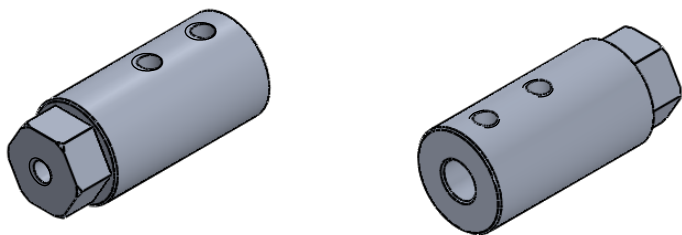

SEÇÃO B-B

	DIMENSÕES EM MILÍMETROS	<b>ROBOCORE TECNOLOGIA</b>		
	Departamento:			Loja Virtual
	Projeto:	Hub de Roda	<b>Hub Sextavado 12mm Para eixo de 6mm</b>	
	Projefista:	Robocore Engenharia		
	Data:	2018	DES. Nº	001
Quantidade:	01	A4		
MATERIAL:	Alumínio 6351-T6	Landscape		
PESO:	15 gramas	ESCALA:2:1	FOLHA 1 DE 1	