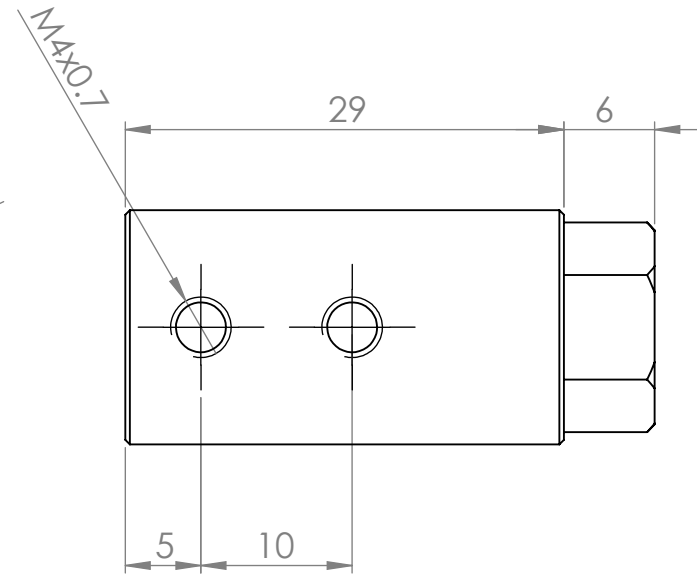

SEÇÃO B-B

	DIMENSÕES EM MILÍMETROS	<b>ROBOCORE TECNOLOGIA</b>		
	Departamento:			Loja Virtual
	Projeto:	Hub de Roda	<b>Hub Sextavado 12mm Para eixo de 6mm</b>	
	Projefista:	Robocore Engenharia		
	Data:	2018	DES. Nº	001
Quantidade:	01	A4		
MATERIAL:	Alumínio 6351-T6	Landscape		
PESO:	15 gramas	ESCALA:2:1	FOLHA 1 DE 1	