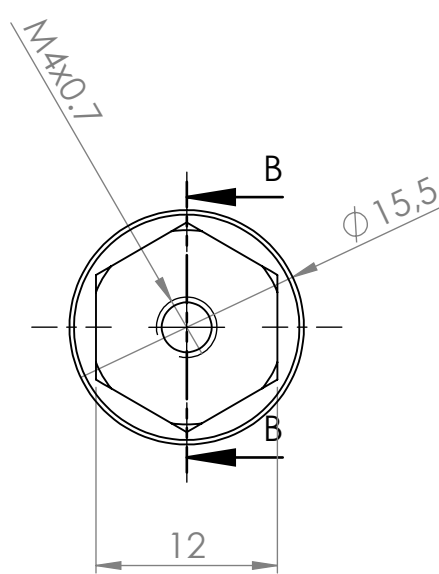

SEÇÃO B-B

	DIMENSÕES EM MILÍMETROS	<b>ROBOCORE TECNOLOGIA</b>		
	Departamento:			Loja Virtual
	Projeto:	Hub de Roda	<b>Hub Sextavado 12mm Para eixo de 6mm</b>	
	Projefista:	Robocore Engenharia		
	Data:	2018	DES. Nº	001
Quantidade:	01	A4		
MATERIAL:	Alumínio 6351-T6	Landscape		
PESO:	15 gramas	ESCALA:2:1	FOLHA 1 DE 1	