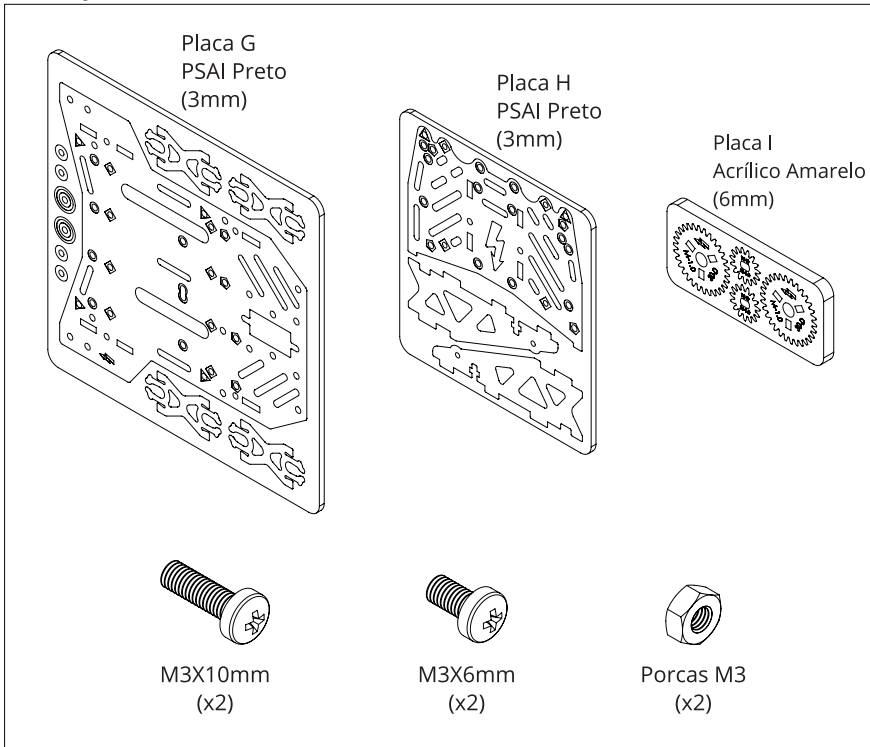

KIT DE EXPANSÃO ROCKET TANK

//Peças

OU

A *Placa I* possui um novo jogo de engrenagens para aumentar a redução do motor, caso precise de ainda mais torque no seu projeto. Para montá-las, siga os passos já descritos no manual de montagem do Rocket Tank.

Seu Rocket Tank com Kit de Expansão está completo!