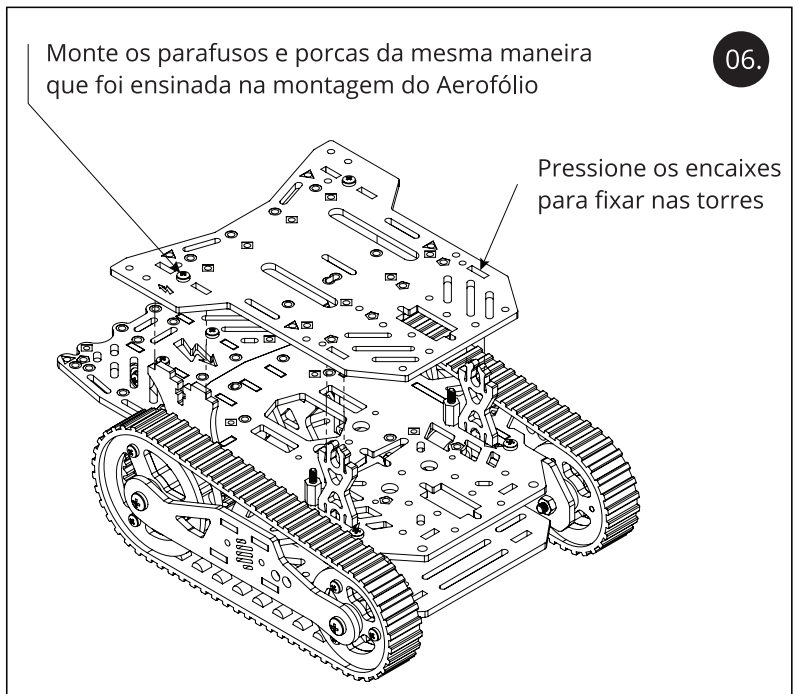

KIT DE EXPANSÃO ROCKET TANK

//Peças

OU

A *Placa I* possui um novo jogo de engrenagens para aumentar a redução do motor, caso precise de ainda mais torque no seu projeto. Para montá-las, siga os passos já descritos no manual de montagem do Rocket Tank.