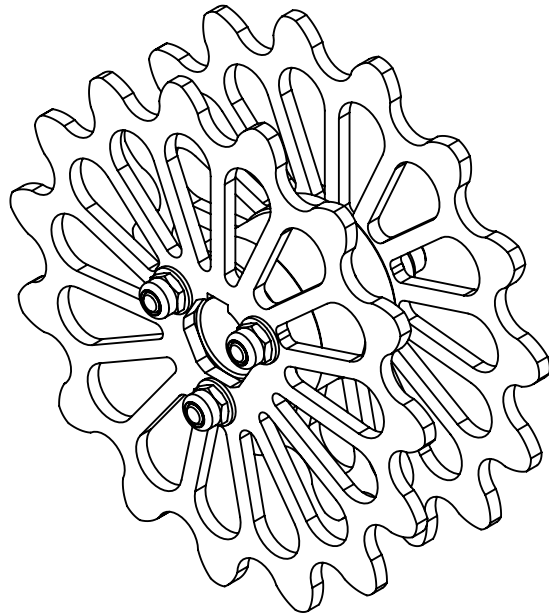

Vista Frontal

Vista Posterior

Parafuso Allen M4x40

Arruela M4

Coroa 15 Dentes

Parlock M4

Arruela M4

Cubo Chavetado

Coroa 15 Dentes

Flange Frontal

	DIMENSÕES EM MILÍMETROS	ROBOCORE TECNOLOGIA	
Departamento:	Loja Virtual	TÍTULO:	
Projeto:	Esteira Traktor	Montagem: Coroa 15 Dentes	
Projetista:	Robocore Engenharia	Modelo:	
Data:	2020	Cubo para Eixo de 15mm	
Quantidade:	01	A4	
MATERIAL:	Coroas: Aço Corpo: Alumínio	Landscape	
PESO:	220 g	ESCALA: 3:4	FOLHA 1 DE 1