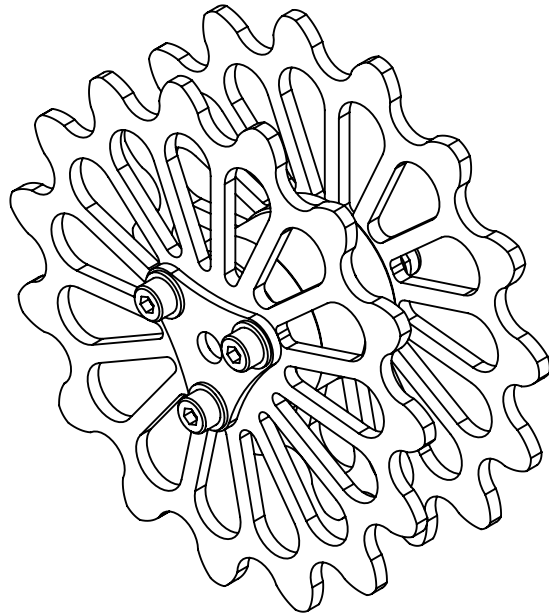

Vista Frontal

Vista Posterior

Parafuso Allen M4x40

Arruela M4

Coroa 15 Dentes

Parlock M4

Arruela M4

Cubo Chavetado

Coroa 15 Dentes

Flange Frontal

	DIMENSÕES EM MILÍMETROS	ROBOCORE TECNOLOGIA	
Departamento:	Loja Virtual	TÍTULO:	
Projeto:	Esteira Traktor	Montagem: Coroa 15 Dentes	
Projetista:	Robocore Engenharia	Modelo:	
Data:	2020	Cubo para Eixo de 15mm	
Quantidade:	01	A4	
MATERIAL:	Coroas: Aço Corpo: Alumínio	Landscape	
PESO:	220 g	ESCALA: 3:4	FOLHA 1 DE 1