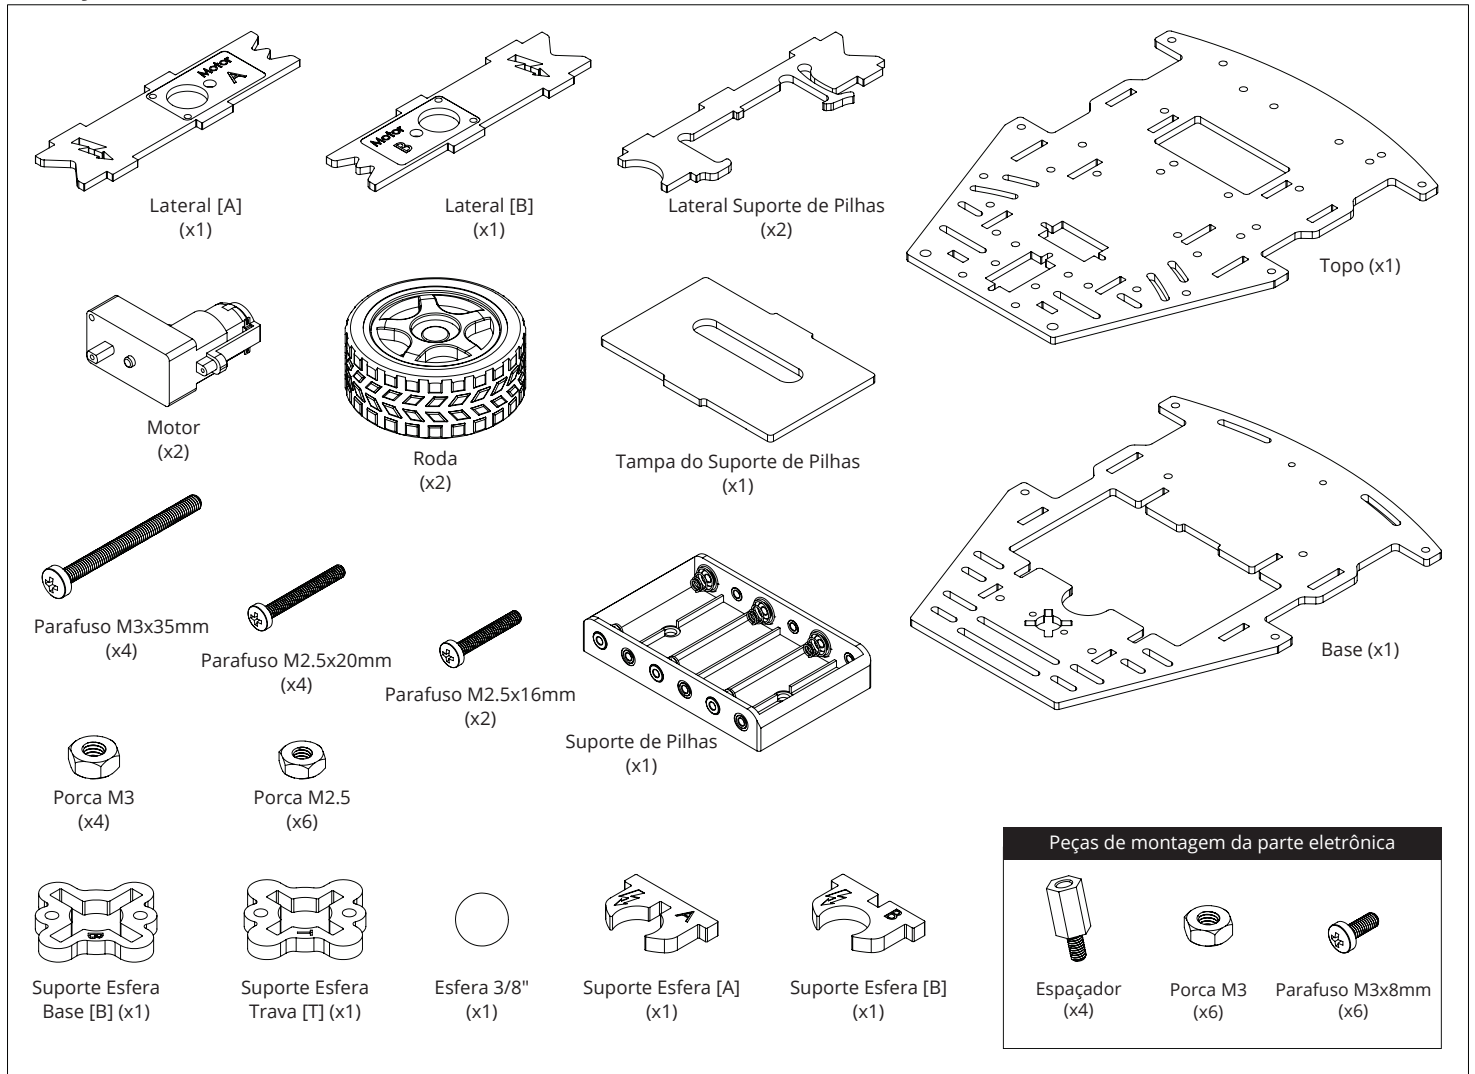

# PLATAFORMA ROBÓTICA FALCON v1.2

## //Peças

## //Instruções de Montagem

Posicione os espaçadores de acordo com o modelo de placa indicado na tampa.