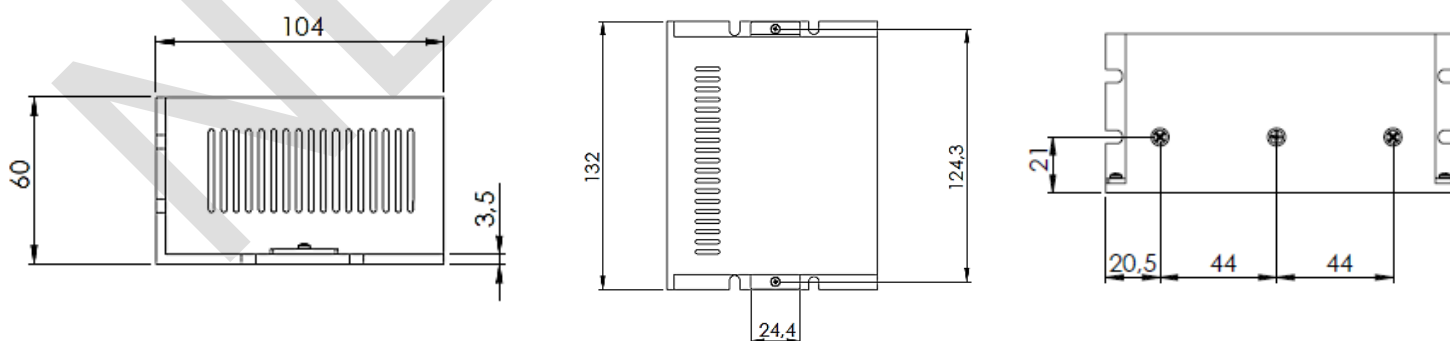

P/N: AKFCL30042@07-42V7A 300W

 neoyama

FONTE CHAVEADA

1. Marca do Produto

2. Especificações Técnicas

Tabela 1: Especificações Técnicas – Entrada

Entrada	
Tensão	180 Vrms ~250 Vrms

Tabela 2: Especificações Técnicas – Saída

Saída	
Tensão Nominal	42 Vrms
Corrente (RMS)	7 Arms
Potência	300 W

3. Desenho Técnico 2D

Unidade: mm

Disponibilizamos os Desenhos Técnicos 2D e 3D no site www.neoyama.com.br