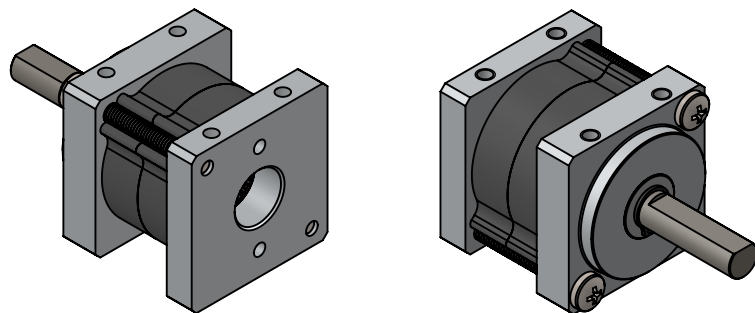

Caixa Planetária Compatível com Motores:
RS-540, RS-545, RS-550, RS-555, AK-555 ou similares.

	DIMENSÕES EM MILÍMETROS	ROBOCORE TECNOLOGIA Caixa Planetária Orbit500		
	Departamento:			Loja Virtual
	Projeto:	Reduções Planetárias Orbit500	16X - 2 Estágios	A4 Landscape
	Projeta:	Robocore Engenharia		
	Data:	2018		
Quantidade:	001	Modelo:		
MATERIAL:	Alumínio / Aço			
PESO:	189 gramas	ESCALA 1:1	FOLHA 1 DE 1	