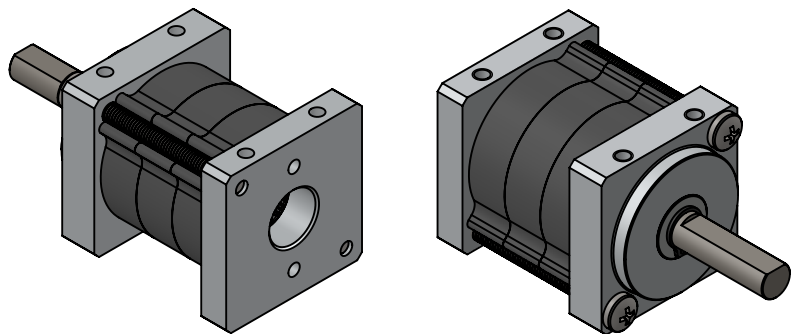

Caixa Planetária Compatível com Motores:
RS-540, RS-545, RS-550, RS-555, AK-555 ou similares.

	DIMENSÕES EM MILÍMETROS	ROBOCORE TECNOLOGIA Caixa Planetária Orbit500	
	Departamento:		
	Projeto:	Reduções Planetárias Orbit500	64X - 3 Estágios
	Projetista:	Robocore Engenharia	
	Data:	2018	
Quantidade:	001	Modelo:	A4
MATERIAL:	Alumínio / Aço	ESCALA 1:1	FOLHA 1 DE 1
PESO:	242 gramas		Landscapes