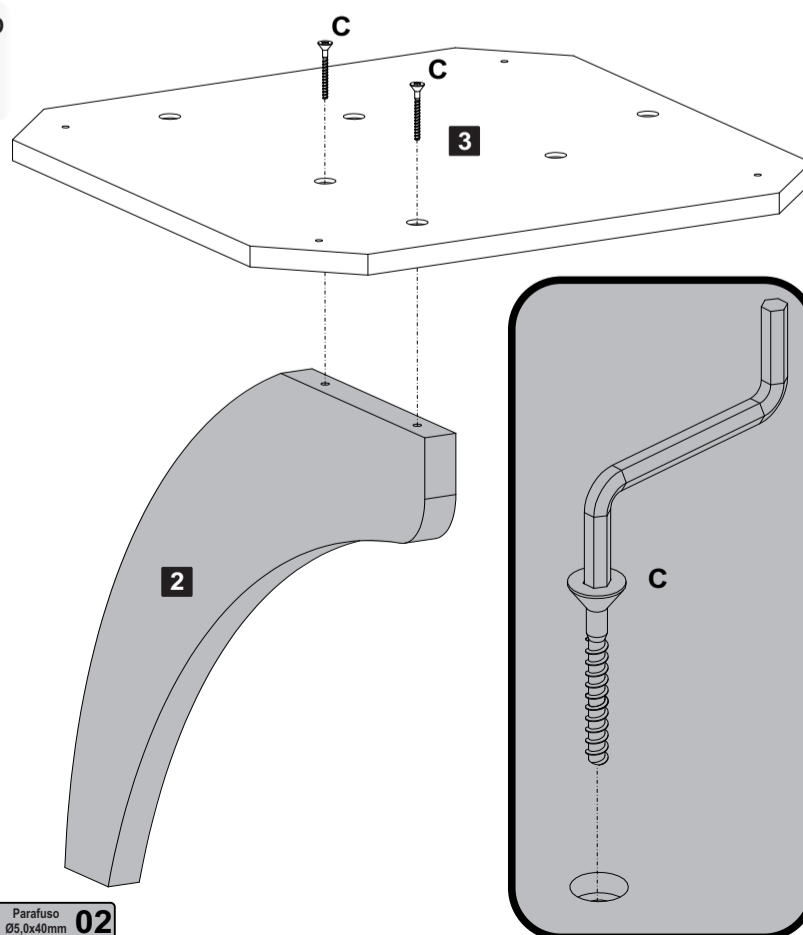

Lista de Materiais
Lista de Materiales/ Hardware List

A		Sapata Fixa Ø5x10mm	03
B		Parafuso Ø5,0x24mm	04
C		Parafuso Ø5,0x40mm	06
D		Chave Zeta	01

Descrição	Descripción	Description	Qty
1-Tampo (700x700x25mm)	1-Tapa	1-Top	1
2-Pé (500x425x25mm)	2-Pies	2-Feet	3
3-Base (450x450x15mm)	3-Base	3-Base	1

Assista ao vídeo com dicas de montagem em nosso site: www.artely.com.br

1 Passo
Paso
Step

A  Sapata Fixa Ø5x10mm **03**

2 Passo
Paso
Step

C  Parafuso Ø5,0x40mm **02**

3 Passo
Paso
Step

C Parafuso Ø5,0x40mm 02