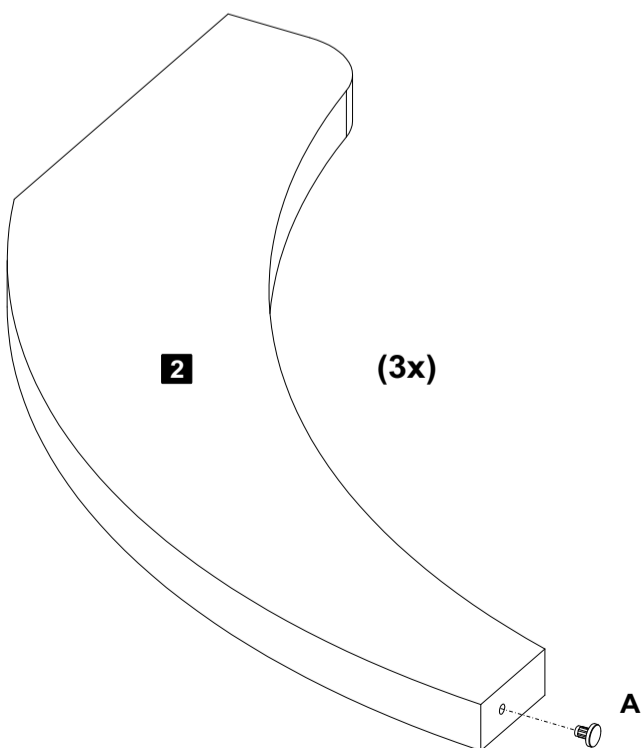

1 Passo
Paso
Step

A Sapata Fixa Ø5x10mm **03**