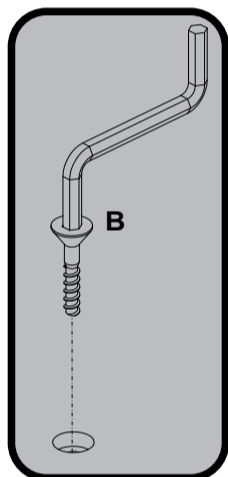

B Parafuso Ø5,0x24mm 04

6 Passo
Paso
Step