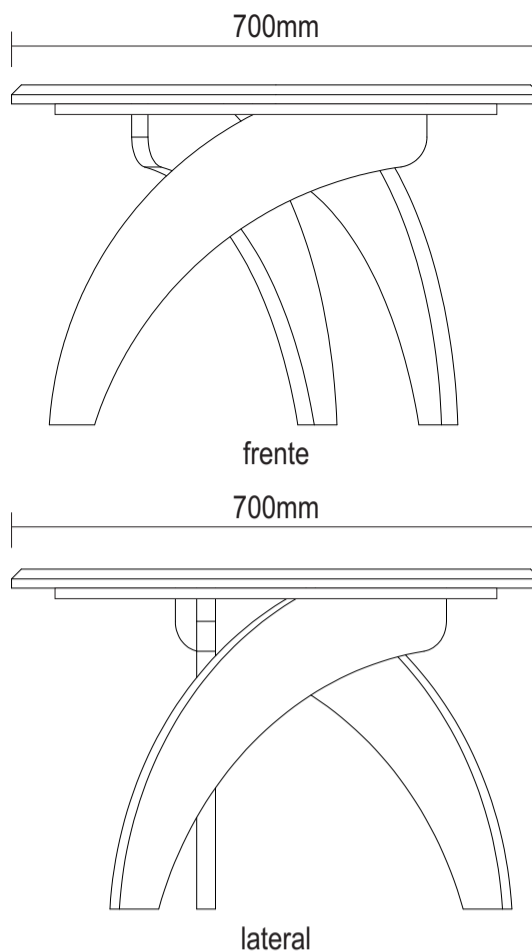

Mesa Centro Jade III

Mesa Centro Jade III/ Jade III Coffee Table

Versão 1.0 / Versión 1.0 / Version 1.0

As ferramentas de montagem não são fornecidas.
www.artely.com.br

Conservação e Limpeza

Conservación y Limpieza
Conservation and Cleaning

Lista de Materiais
Lista de Materiales/ Hardware List

A		Sapata Fixa Ø5x10mm	03
B		Parafuso Ø5,0x24mm	04
C		Parafuso Ø5,0x40mm	06
D		Chave Zeta	01

Descrição	Descripción	Description	Qty
1-Tampo (700x700x25mm)	1-Tapa	1-Top	1
2-Pé (500x425x25mm)	2-Pies	2-Feet	3
3-Base (450x450x15mm)	3-Base	3-Base	1