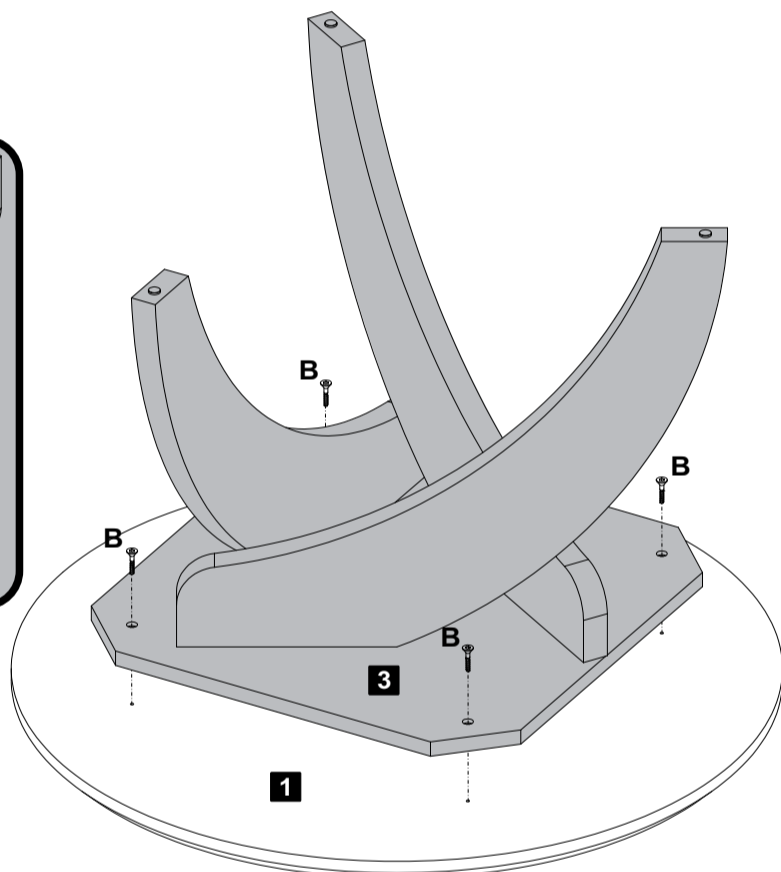

B Parafuso Ø5,0x24mm 04

6 Passo
Paso
Step