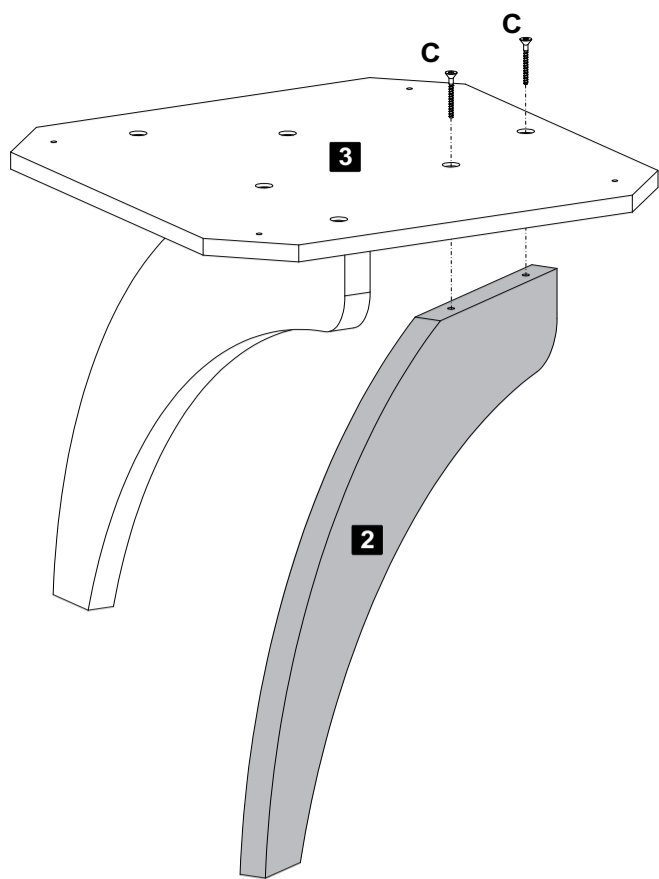

3 Passo
Paso
Step

C Parafuso Ø5,0x40mm 02

4 Passo
Paso
Step