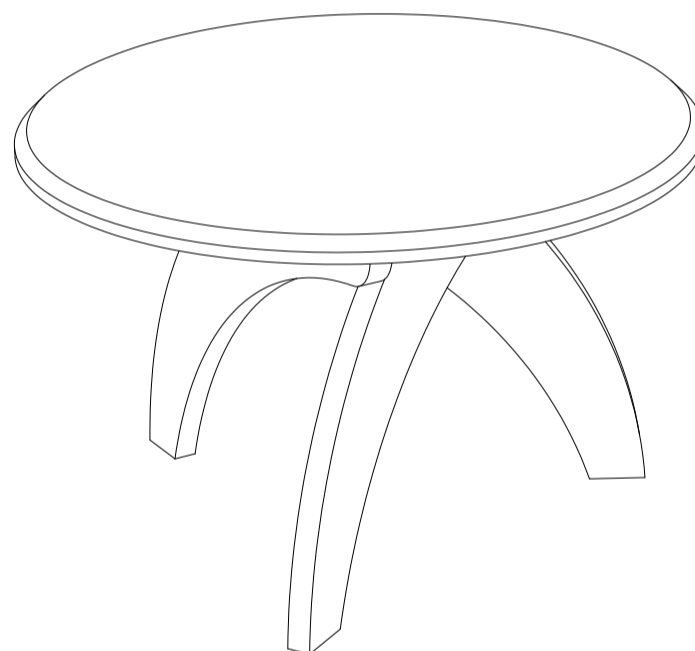

Garantia

Este certificado de Garantia é uma vantagem adicional oferecida ao consumidor, porém para que o mesmo tenha validade é imprescindível que seja apresentada a NOTA FISCAL de compra do produto.

Com este produto, a **Artely** tem como objetivo atender plenamente o proprietário-consumidor, proporcionando a garantia na forma aqui estabelecida, pelo período de três meses a partir da data da nota fiscal de compra. A **Artely** restringe a sua responsabilidade à substituição gratuita das peças defeituosas, em caso de defeitos ou avarias devidamente constatados como sendo de fabricação, durante a vigência desta garantia.

A **Artely** declara a garantia nula e sem efeito se o produto for alterado, adulterado, molhado ou consertado e ainda pela prática de montagem inadequada ou mau uso. Também será considerada nula em casos de força maior, como aqueles causados por agentes da Natureza (chuvas, incêndios, excesso de umidade...) e eventos externos como objetos arrastados sobre a superfície do móvel (ex.: TV, DVD, aparelho de som, objetos decorativos...).

Para exercer seus direitos de comprador é importante que antes de montar seu produto você leia com atenção as instruções de cada passo do manual de montagem que acompanha o móvel.

Caso o produto não esteja em conformidade, entre em contato com a loja onde efetuou a compra ou com o nosso Serviço de Atendimento ao Cliente através do e-mail assistencia@artely.com.br ou pelo fone 41 3381 5000 e faça sua reclamação, apontando os defeitos técnicos observados, que teremos o maior prazer em atendê-lo. Para agilizar o seu atendimento, tenha sempre em mãos o manual de montagem com os respectivos números das peças defeituosas, conforme descritas no manual.

ARTELY®
Complementos para Sala