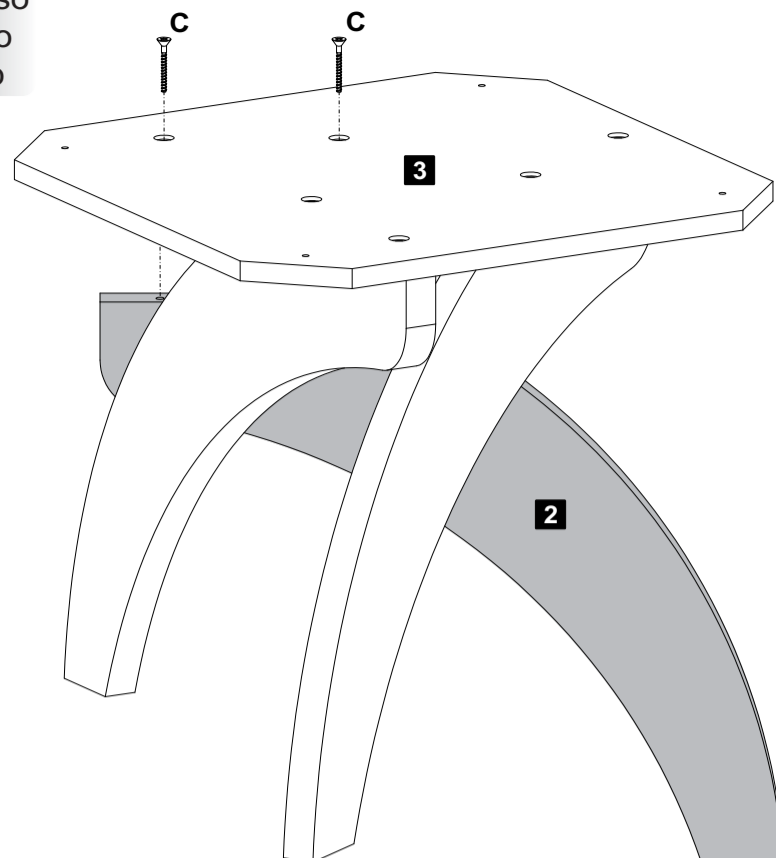

C Parafuso Ø5,0x40mm 02

5 Passo
Paso
Step