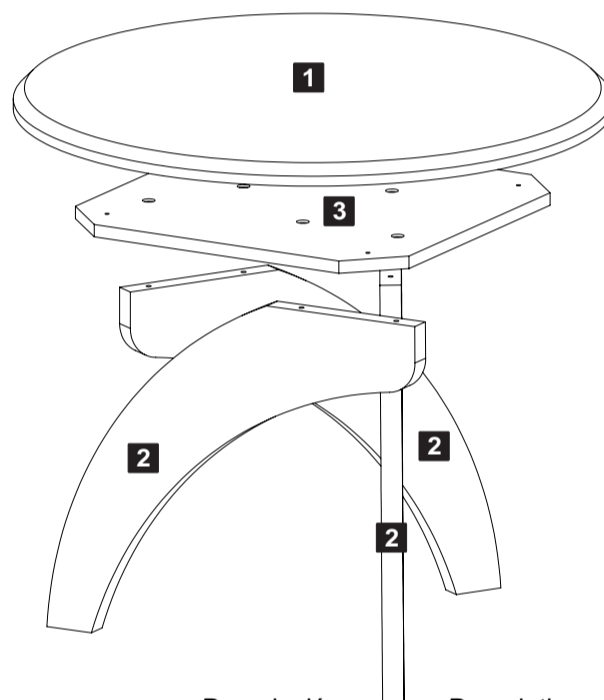

Lista de Materiais
Lista de Materiales/ Hardware List

A		Sapata Fixa Ø5x10mm	03
B		Parafuso Ø5,0x24mm	04
C		Parafuso Ø5,0x40mm	06
D		Chave Zeta	01

Descrição	Descripción	Description	Qty
1-Tampo (700x700x25mm)	1-Tapa	1-Top	1
2-Pé (500x425x25mm)	2-Pies	2-Feet	3
3-Base (450x450x15mm)	3-Base	3-Base	1