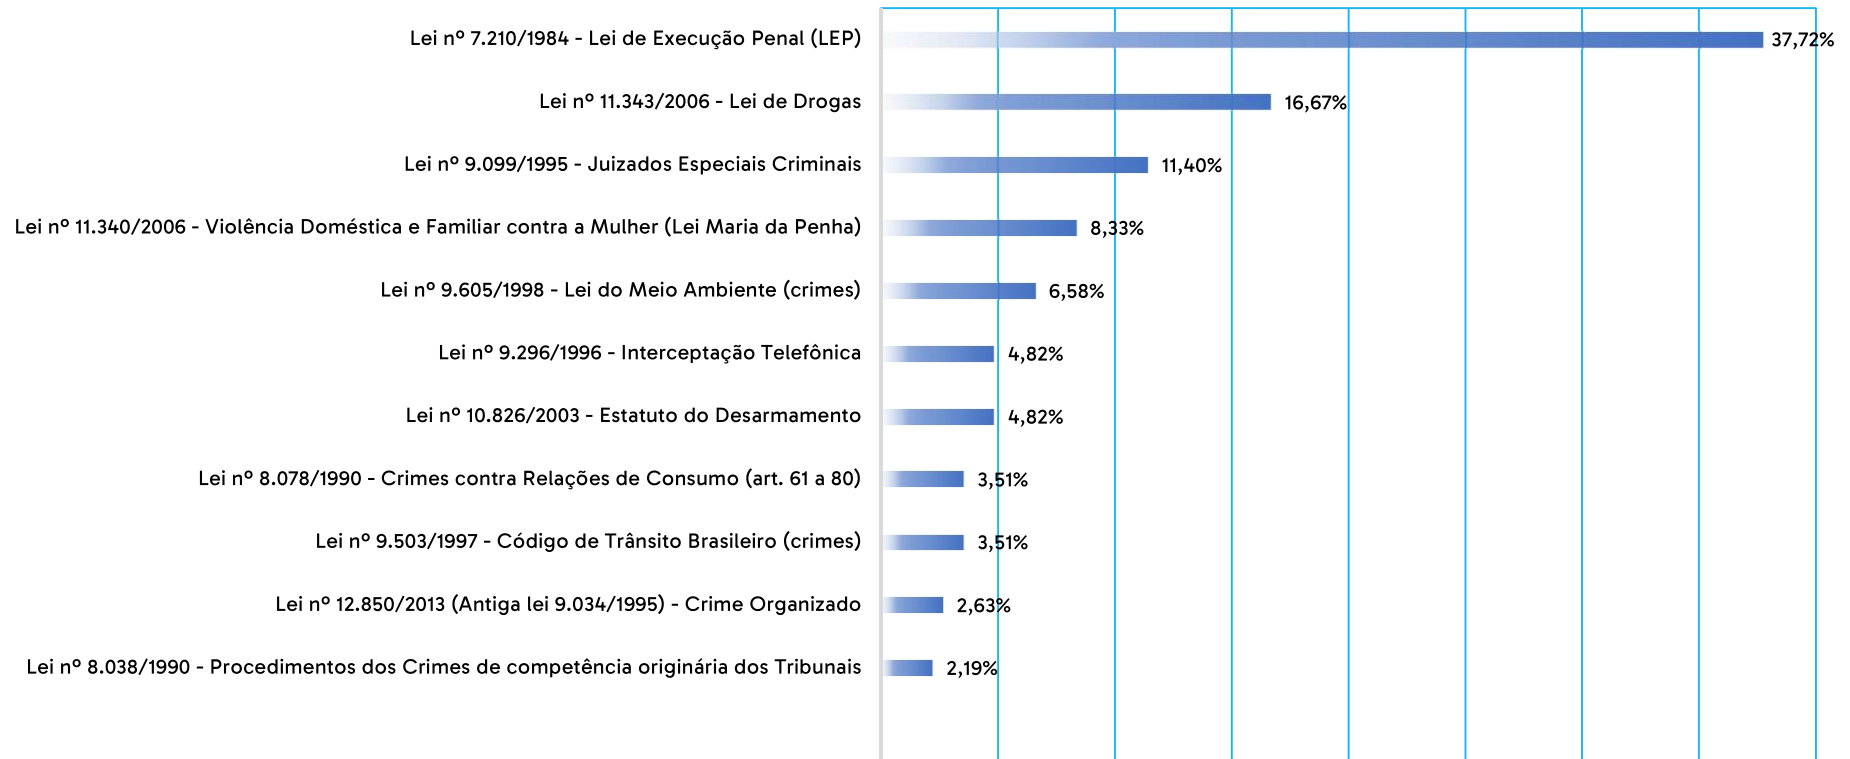

Defensoria Pública Estadual

Raio X Leis Penais Especiais

Matéria:	Leis Penais Especiais
Banca	Diversas Bancas
Período de Análise:	Últimos dez anos (2008 - 2018)

DEFENSOR PÚBLICO - DPE

Todos os direitos reservados ao Descomplica®. São proibidas a reprodução e quaisquer outras formas de compartilhamento.