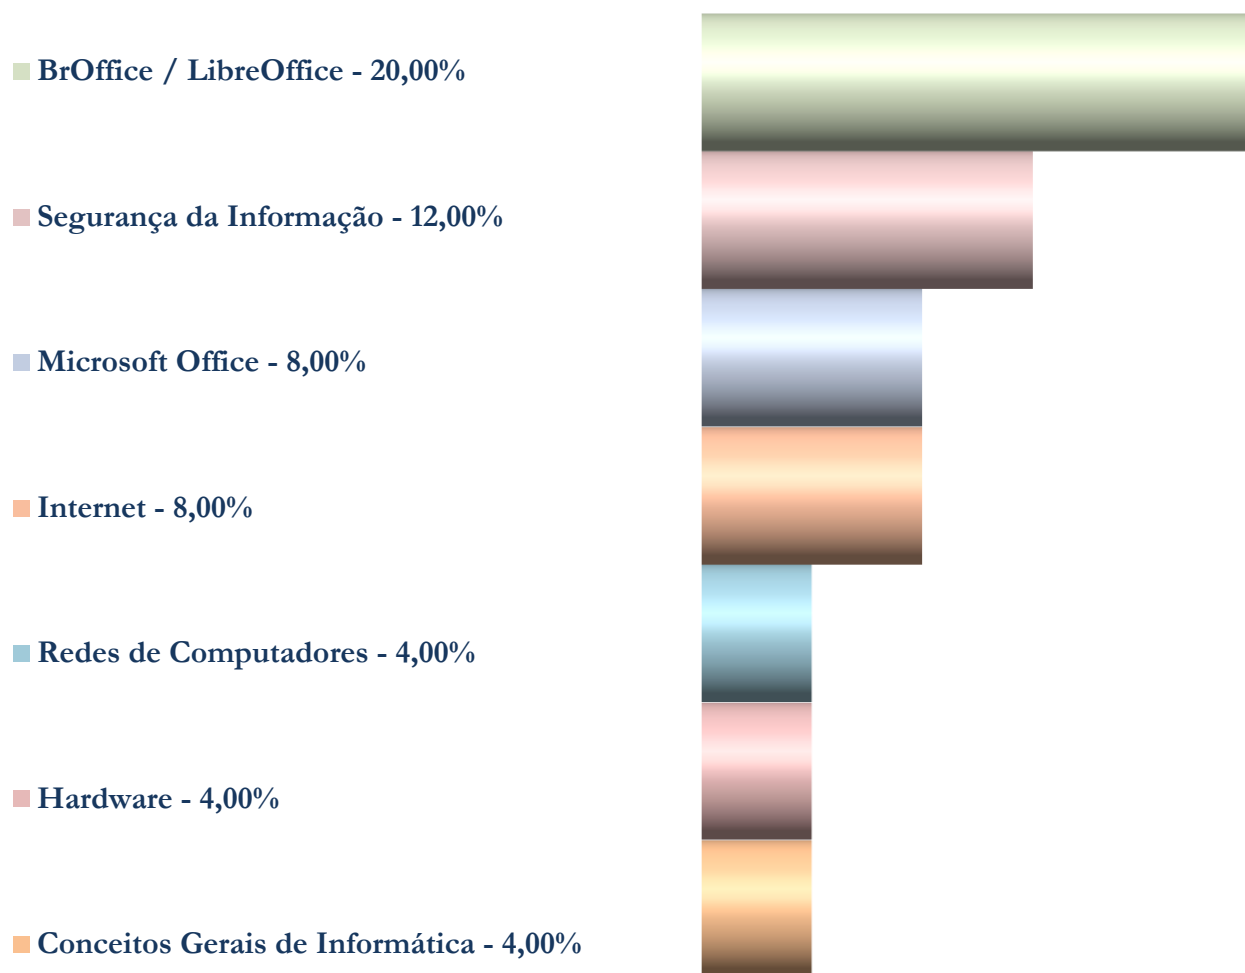

| | |
|---------------------|------------------------------|
| Matéria: | Informática |
| Banca: | CESPE, FGV, VUNESP e outras |
| Período de análise: | Últimos 6 anos (2010 – 2016) |

Delegado – Polícia Civil¹