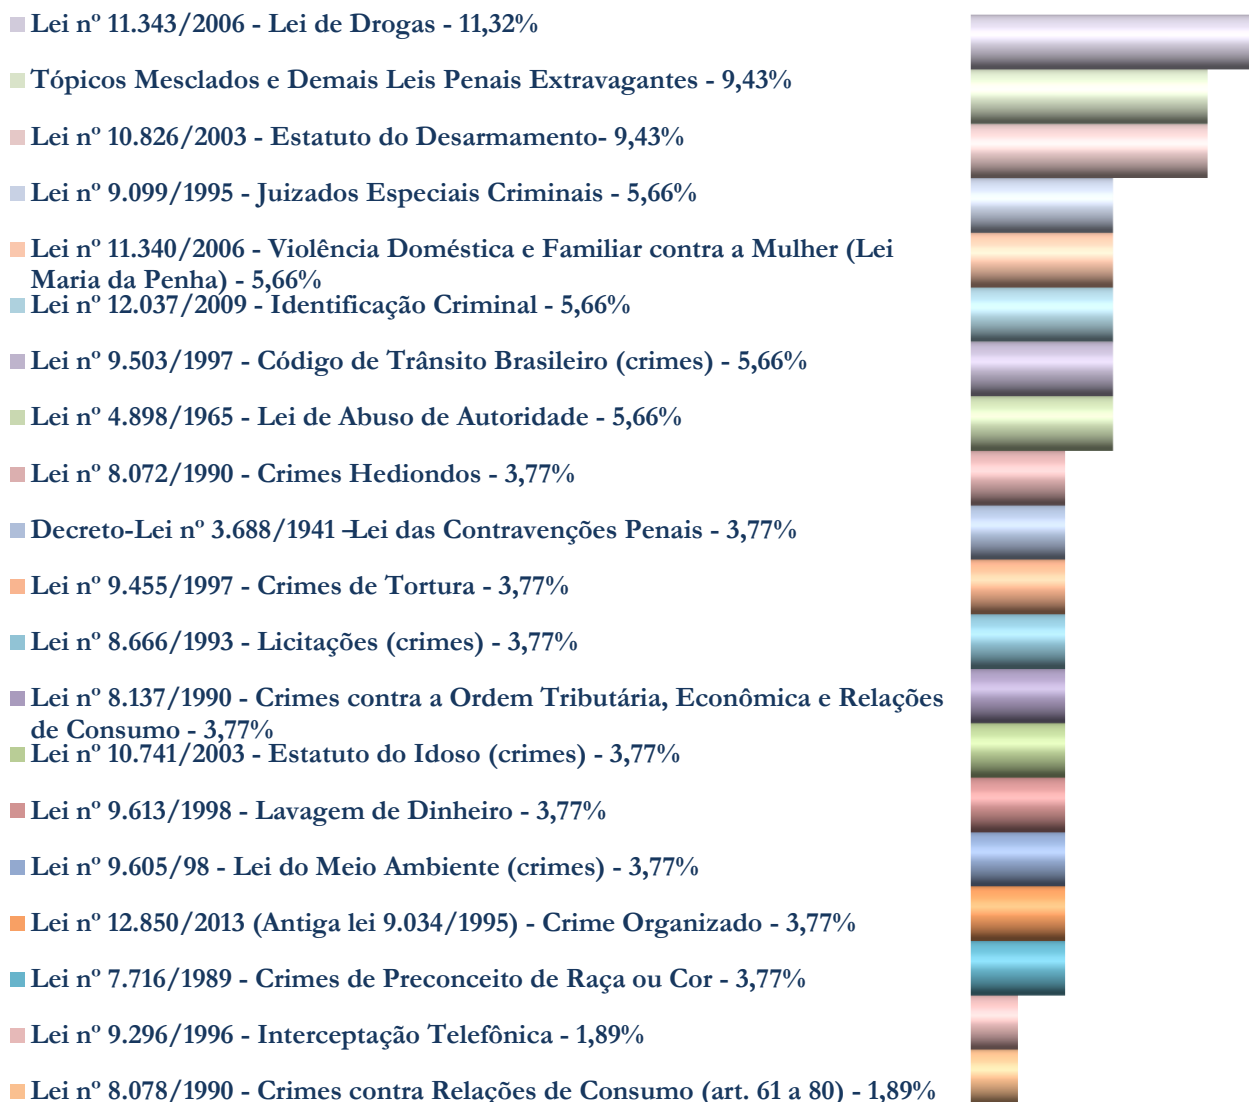

Matéria:	Legislação Penal Extravagante ou Complementar
Banca:	CESPE, FGV, VUNESP e outras
Período de análise:	Últimos 6 anos (2010 – 2016)

Delegado – Polícia Civil¹

¹ Para as estatísticas foram utilizados dados das Polícias Cíveis do DF e dos seguintes Estados: AP, BA, CE, GO, MA, MG, PE, PR, RJ, RN, SP