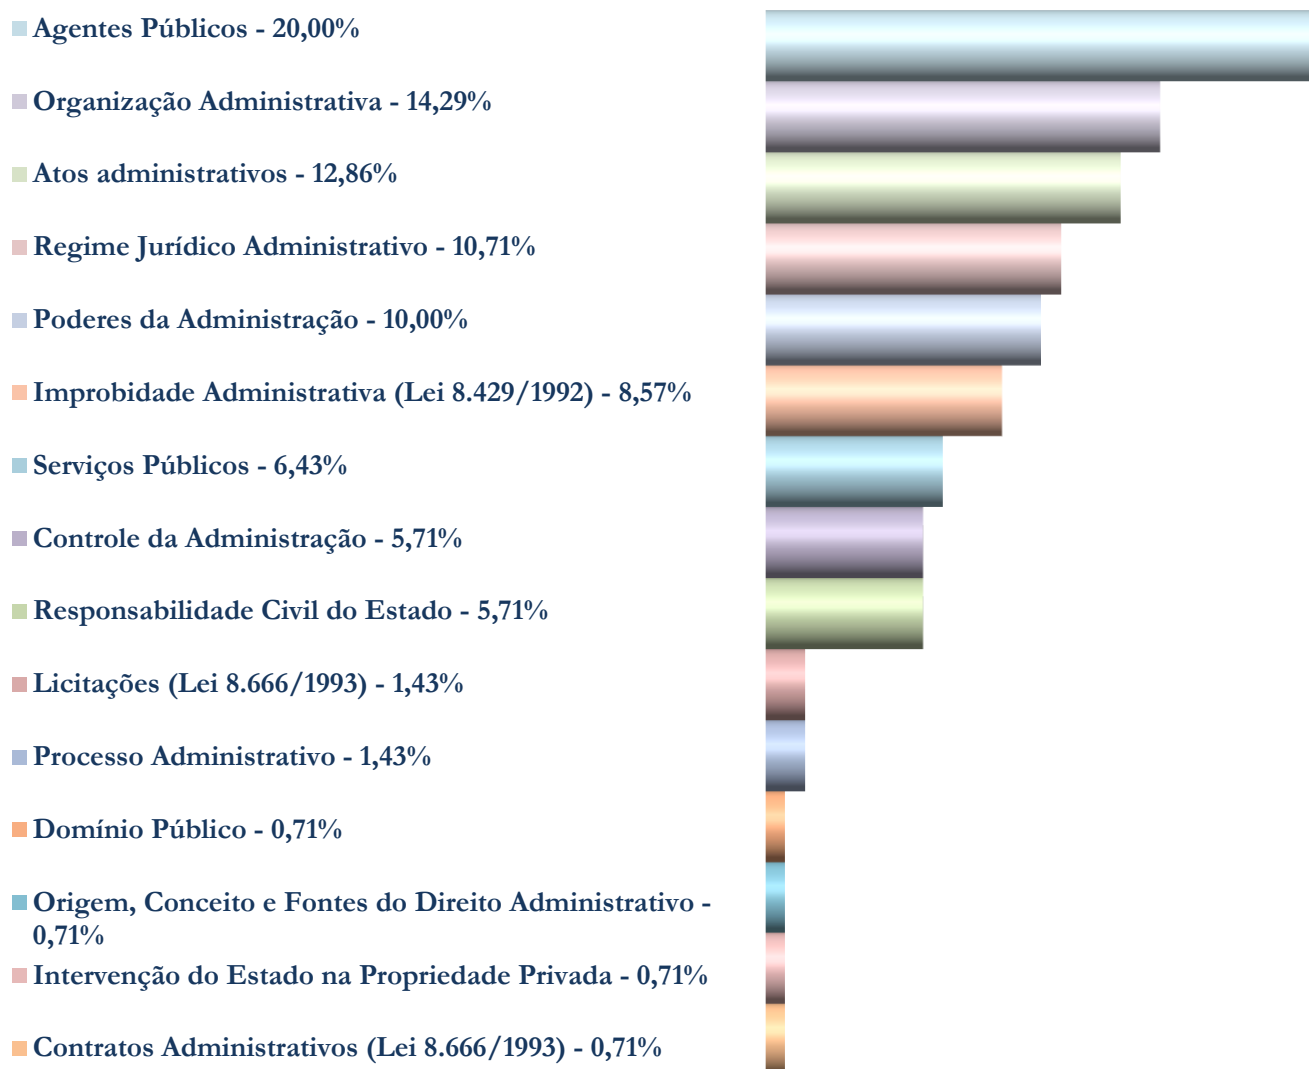

Matéria:	Direito Administrativo
Banca:	CESPE, VUNESP, IBFC e outras
Período de análise:	Últimos 6 anos (2010 – 2016)

### Polícia Civil<sup>1</sup> - Raio-x

<sup>1</sup> Para as estatísticas foram utilizados dados das Polícias Cíveis do DF e dos seguintes Estados: CE, GO, MG, PE, PR, RJ, RN, SE e SP.