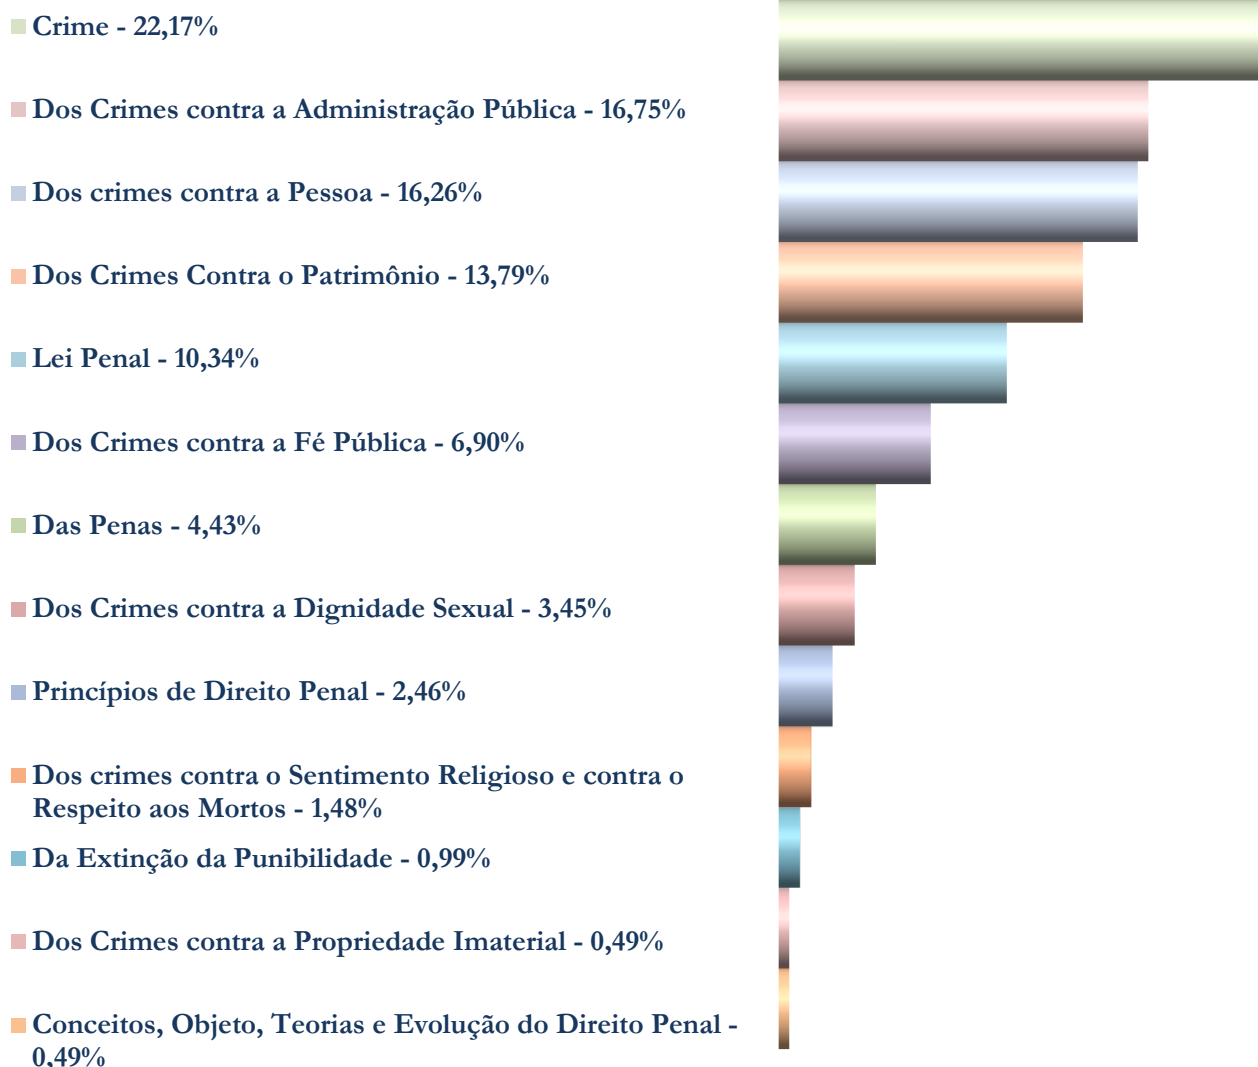

|                     |                              |
|---------------------|------------------------------|
| Matéria:            | Direito Penal                |
| Banca:              | CESPE, VUNESP, IBFC e outras |
| Período de análise: | Últimos 6 anos (2010 – 2016) |

### Polícia Civil<sup>1</sup> - Raio-x

<sup>1</sup> Para as estatísticas foram utilizados dados das Polícias Cíveis do DF e dos seguintes Estados: CE, GO, MG, PE, PR, RJ, RN, SE e SP.