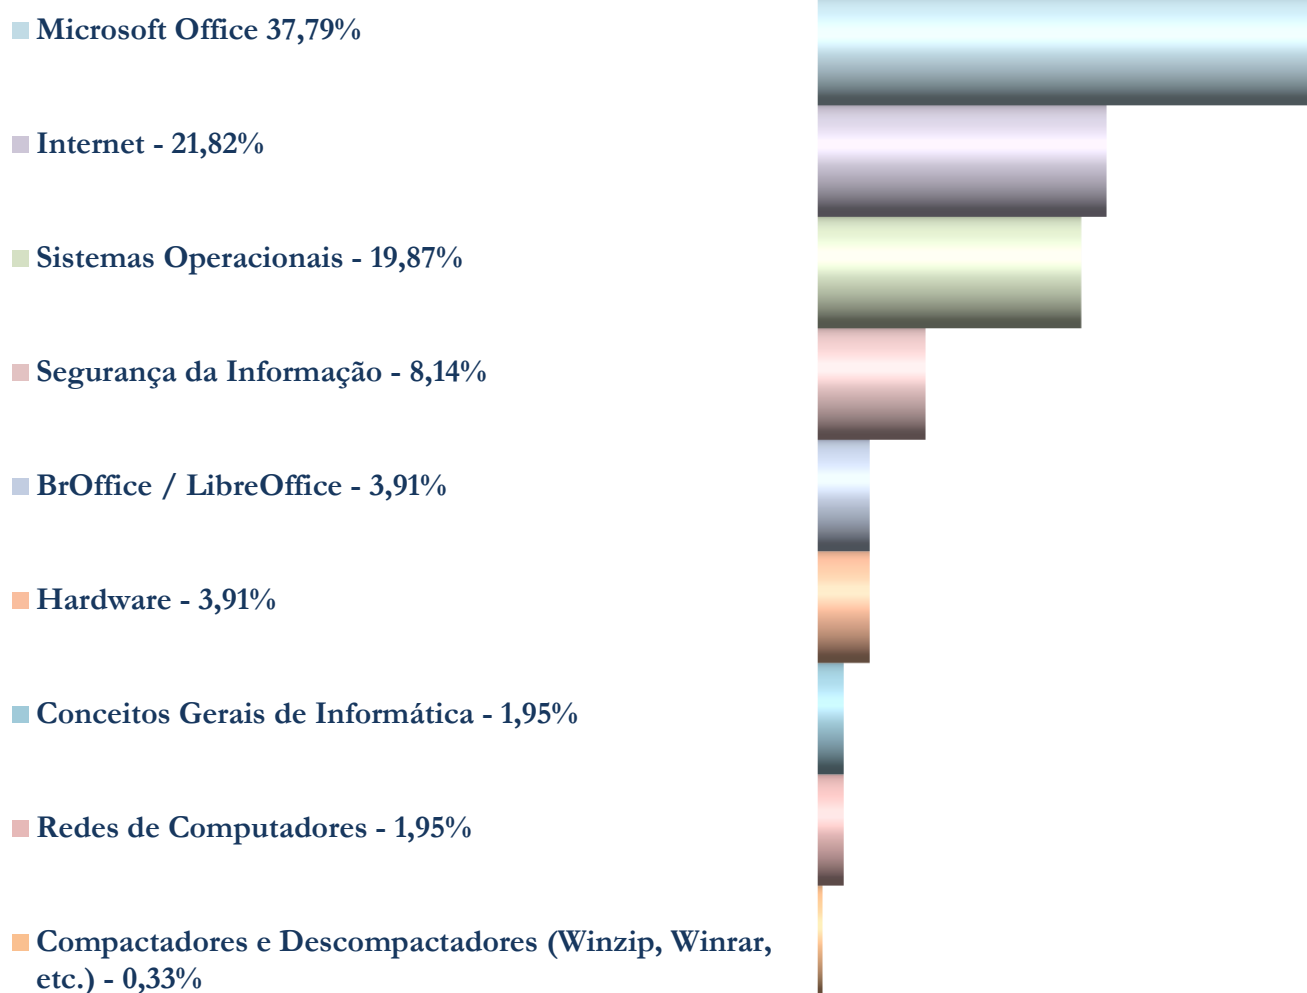

Matéria:	Informática
Banca:	CESPE, VUNESP, IBFC e outras
Período de análise:	Últimos 6 anos (2010 – 2016)

Polícia Civil¹ - Raio-x

¹ Para as estatísticas foram utilizados dados das Polícias Cíveis do DF e dos seguintes Estados: CE, GO, MG, PE, PR, RJ, RN, SE e SP.