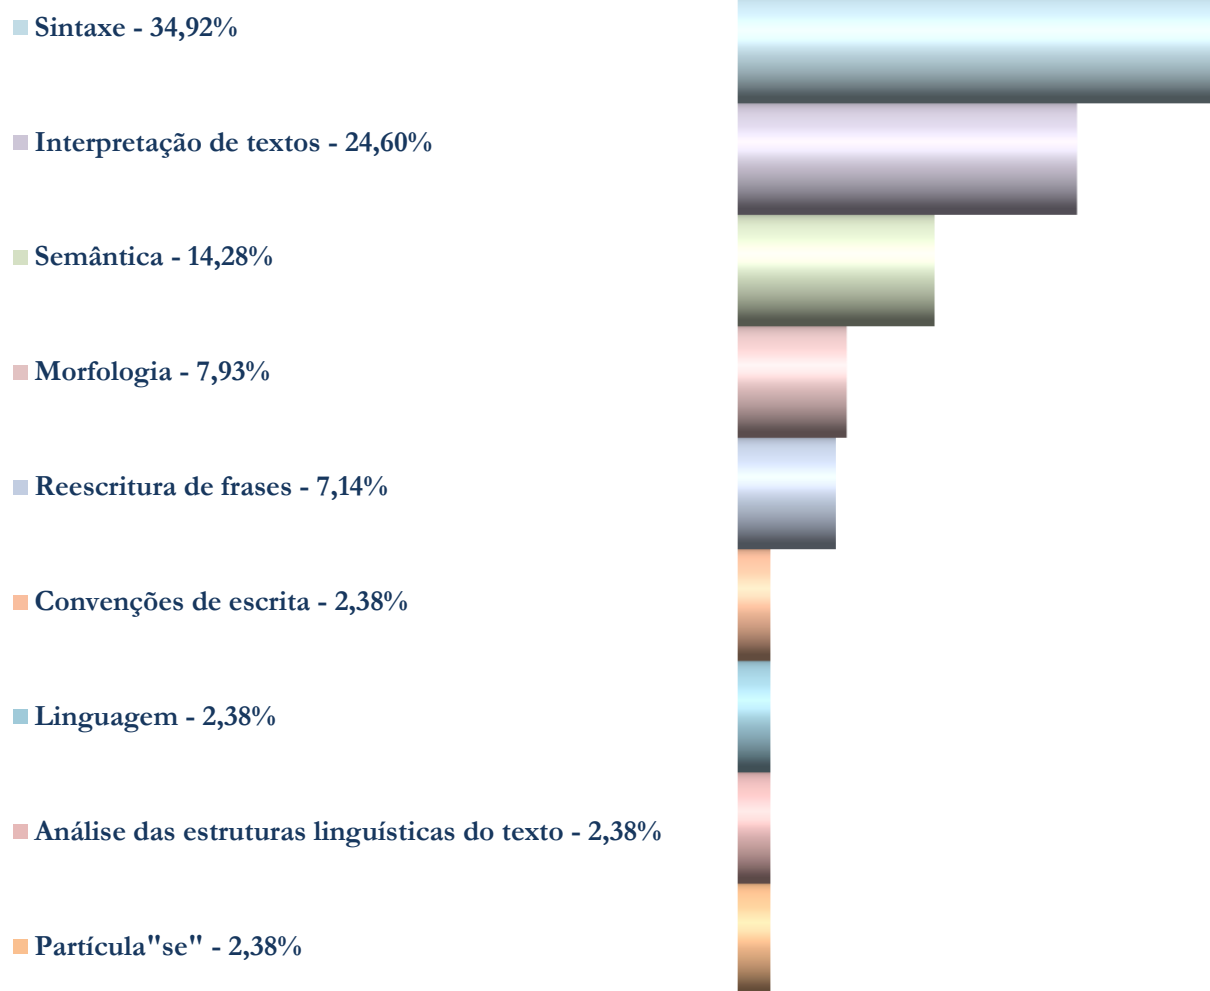

Matéria:	Português
Banca:	CESPE, VUNESP, IBFC e outras
Período de análise:	Últimos 10 anos (2007-2017)

Polícia Civil¹ - Raio-x

¹ Para as estatísticas foram utilizados dados das Polícias Cíveis do DF e dos seguintes Estados: CE, GO, MG, PE, PR, RJ, RN, SE e SP.