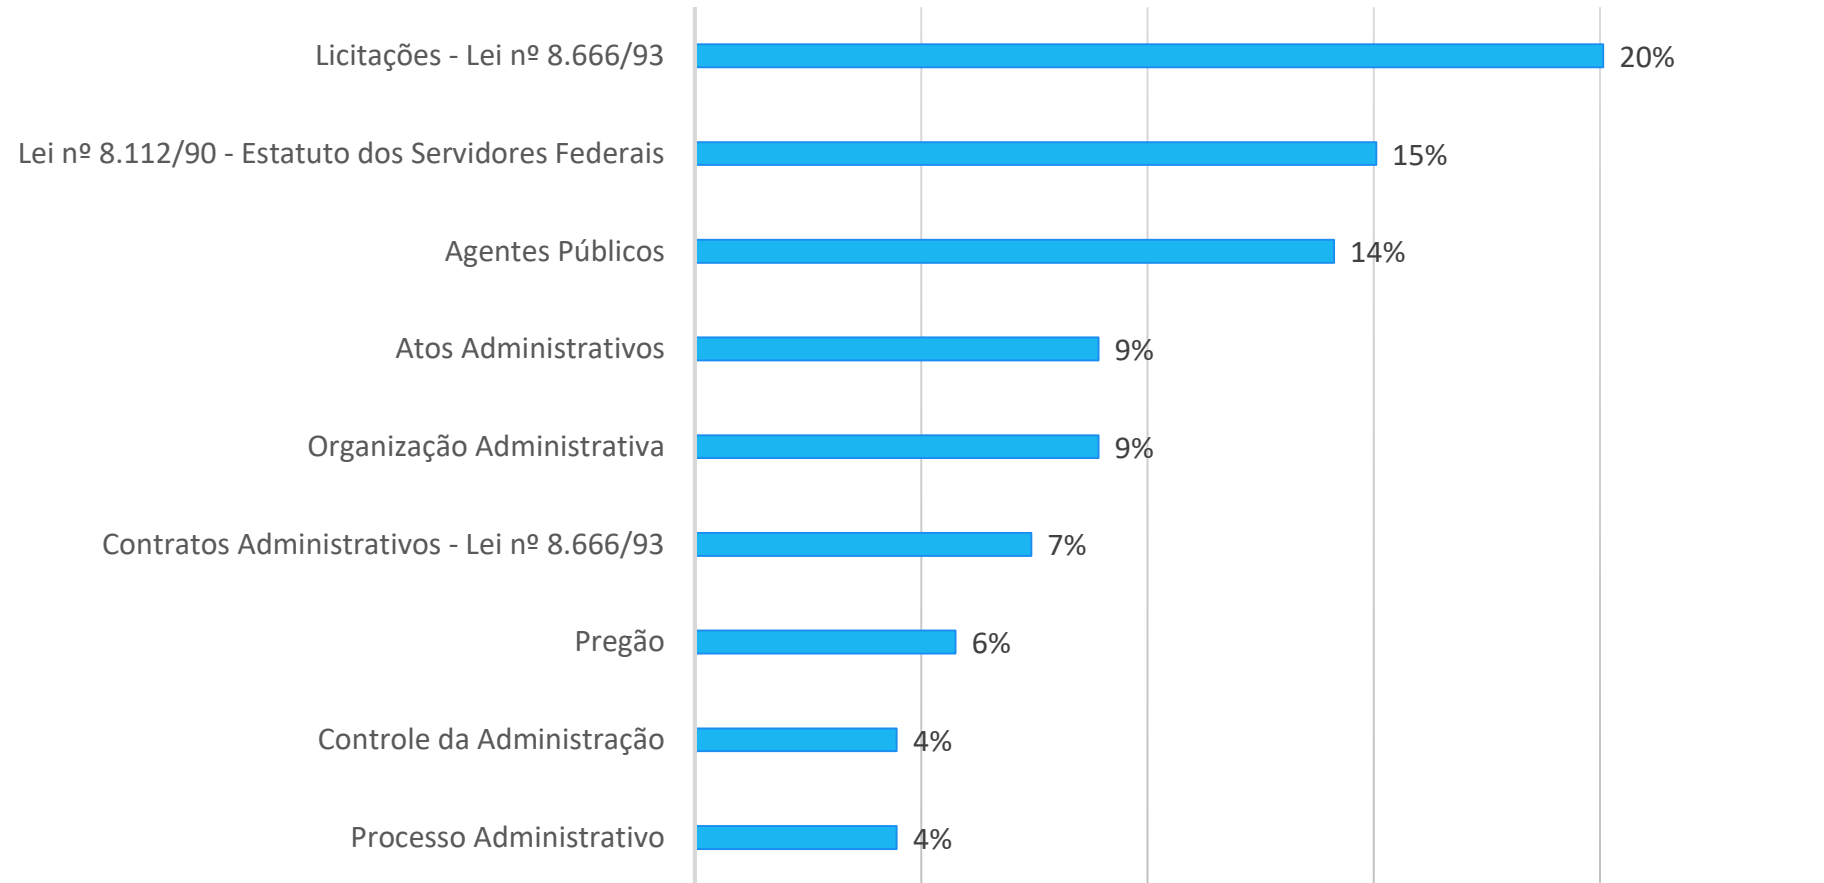

Administrador e Analista Técnico-Administrativo - AGU

Raio-x

Matéria:	Português
Banca	-
Período de Análise:	2010-2018

Matéria:	Informática
Banca	-
Período de Análise:	2010-2018

Matéria:	Raciocínio Lógico
Banca	-
Período de Análise:	2010-2018

Matéria:	Noções de Direito Constitucional
Banca	-
Período de Análise:	2010-2018

Matéria:	Noções de Direito Administrativo
Banca	-
Período de Análise:	2010-2018

Matéria:	Administração Pública
Banca	-
Período de Análise:	2010-2018