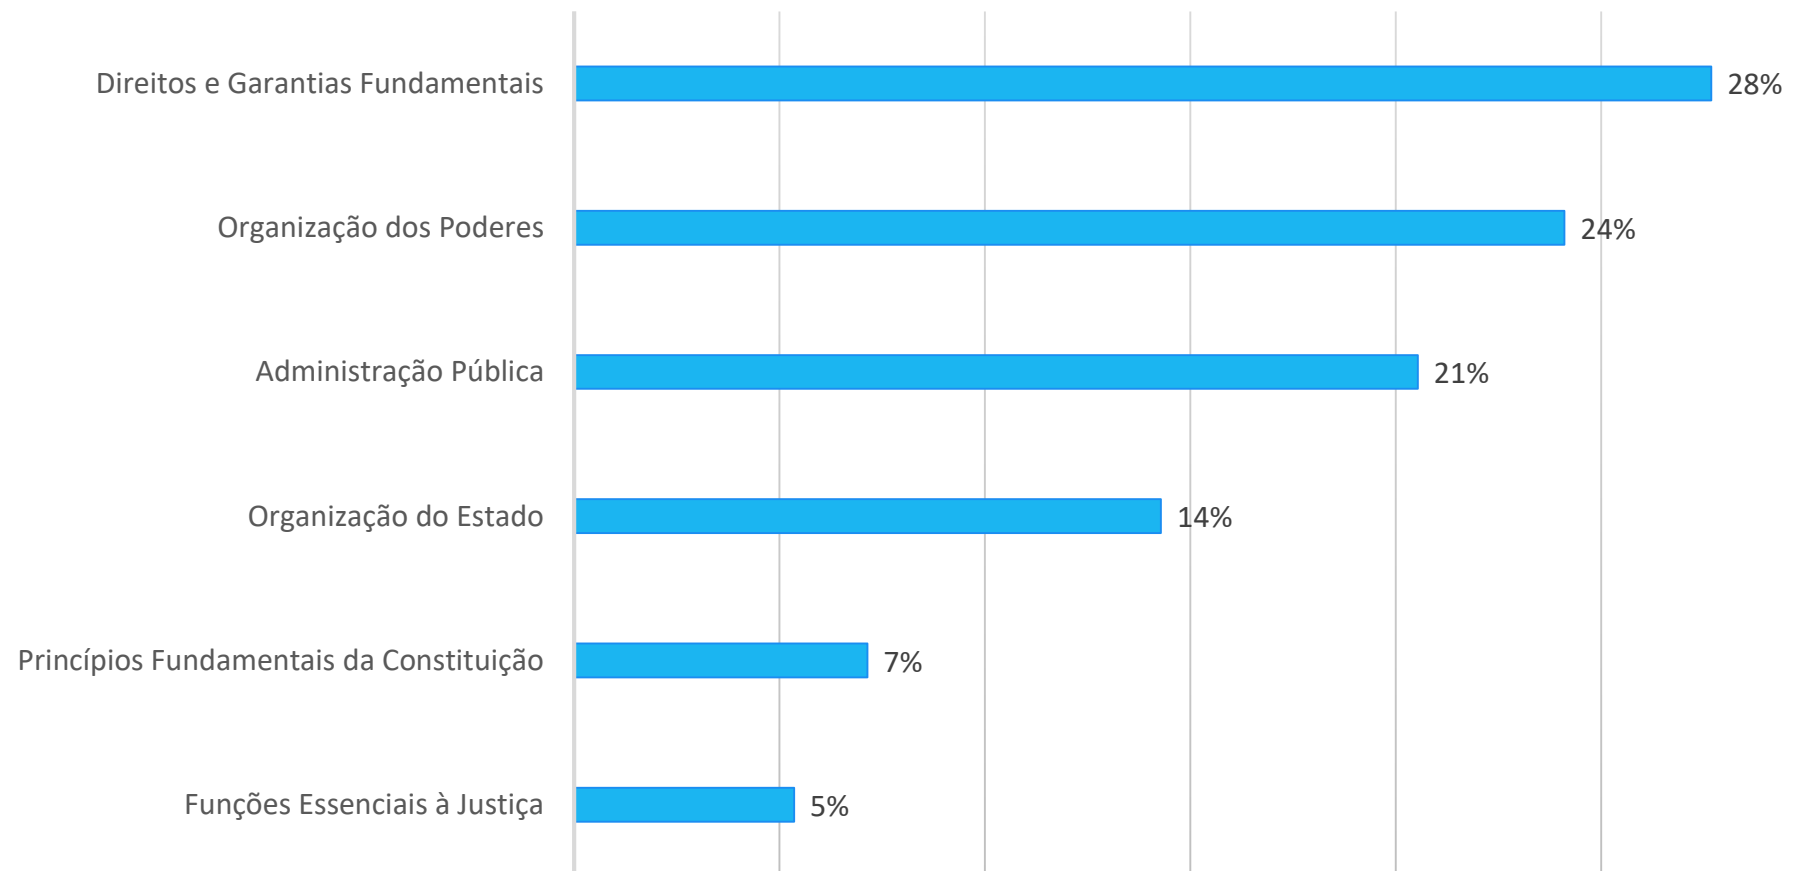

Administrador e Analista Técnico-Administrativo - AGU

Raio-x

Matéria:	Português
Banca	-
Período de Análise:	2010-2018

Matéria:	Informática
Banca	-
Período de Análise:	2010-2018

Matéria:	Raciocínio Lógico
Banca	-
Período de Análise:	2010-2018

Matéria:	Noções de Direito Constitucional
Banca	-
Período de Análise:	2010-2018

Matéria:	Noções de Direito Administrativo
Banca	-
Período de Análise:	2010-2018

Matéria:	Administração Pública
Banca	-
Período de Análise:	2010-2018