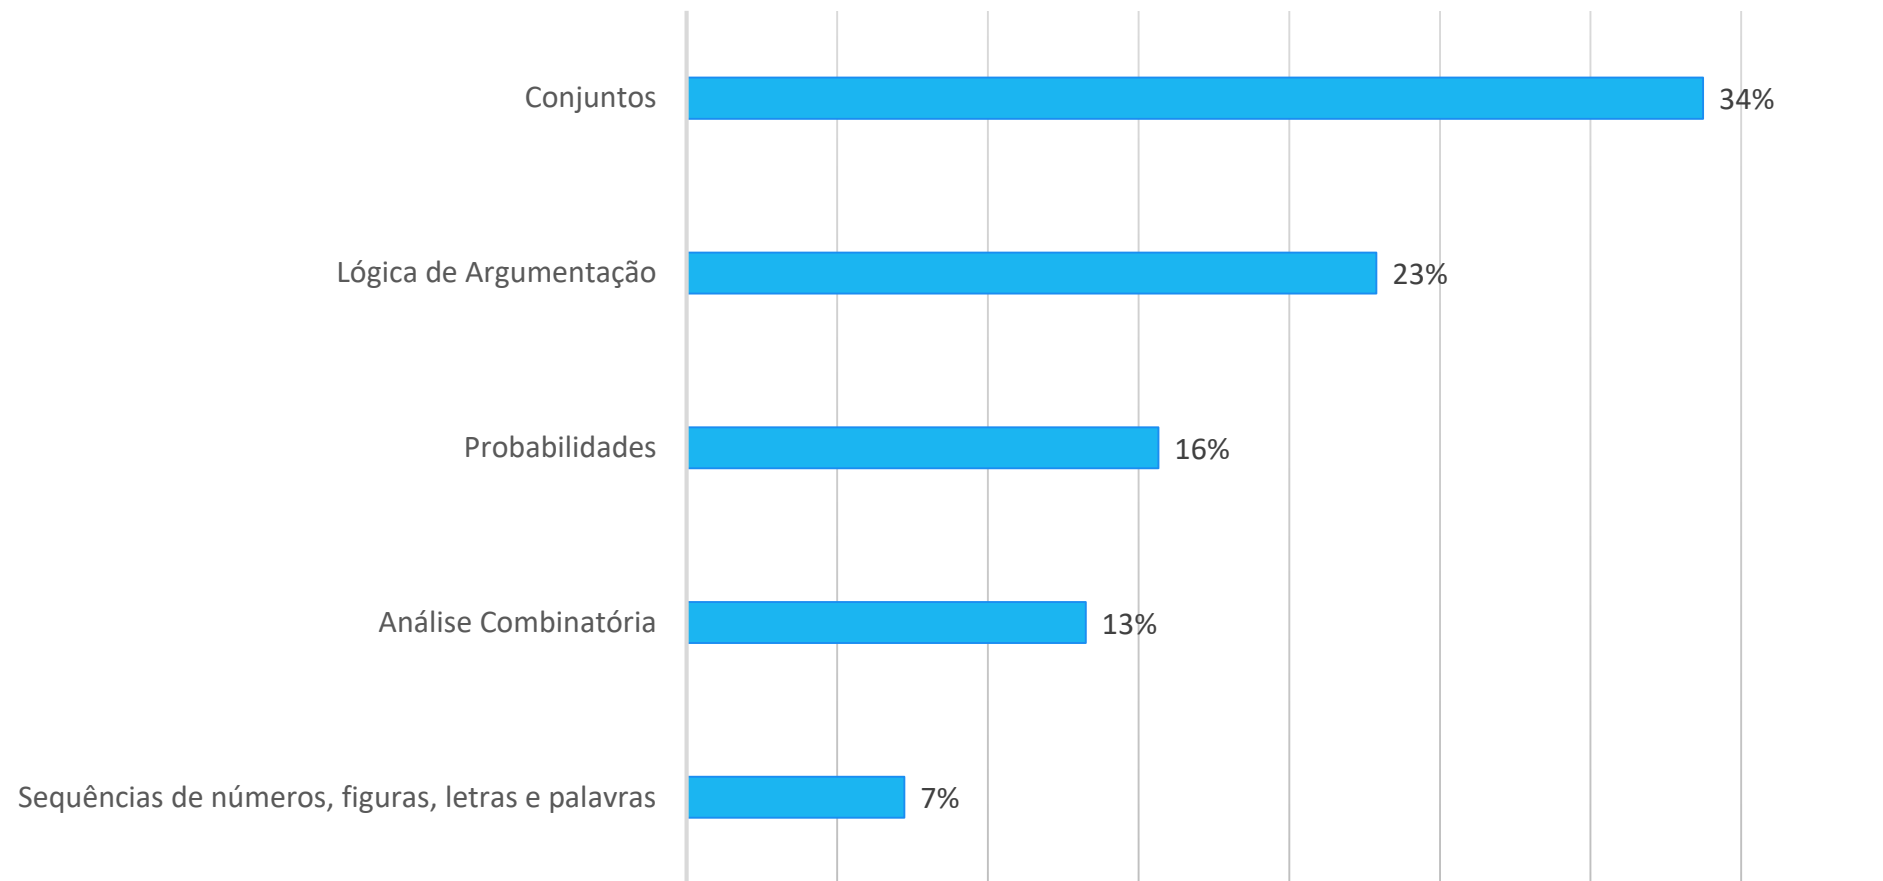

Administrador e Analista Técnico-Administrativo - AGU

Raio-x

Matéria:	Português
Banca	-
Período de Análise:	2010-2018

Matéria:	Informática
Banca	-
Período de Análise:	2010-2018

Matéria:	Raciocínio Lógico
Banca	-
Período de Análise:	2010-2018

Matéria:	Noções de Direito Constitucional
Banca	-
Período de Análise:	2010-2018

Matéria:	Noções de Direito Administrativo
Banca	-
Período de Análise:	2010-2018

Matéria:	Administração Pública
Banca	-
Período de Análise:	2010-2018