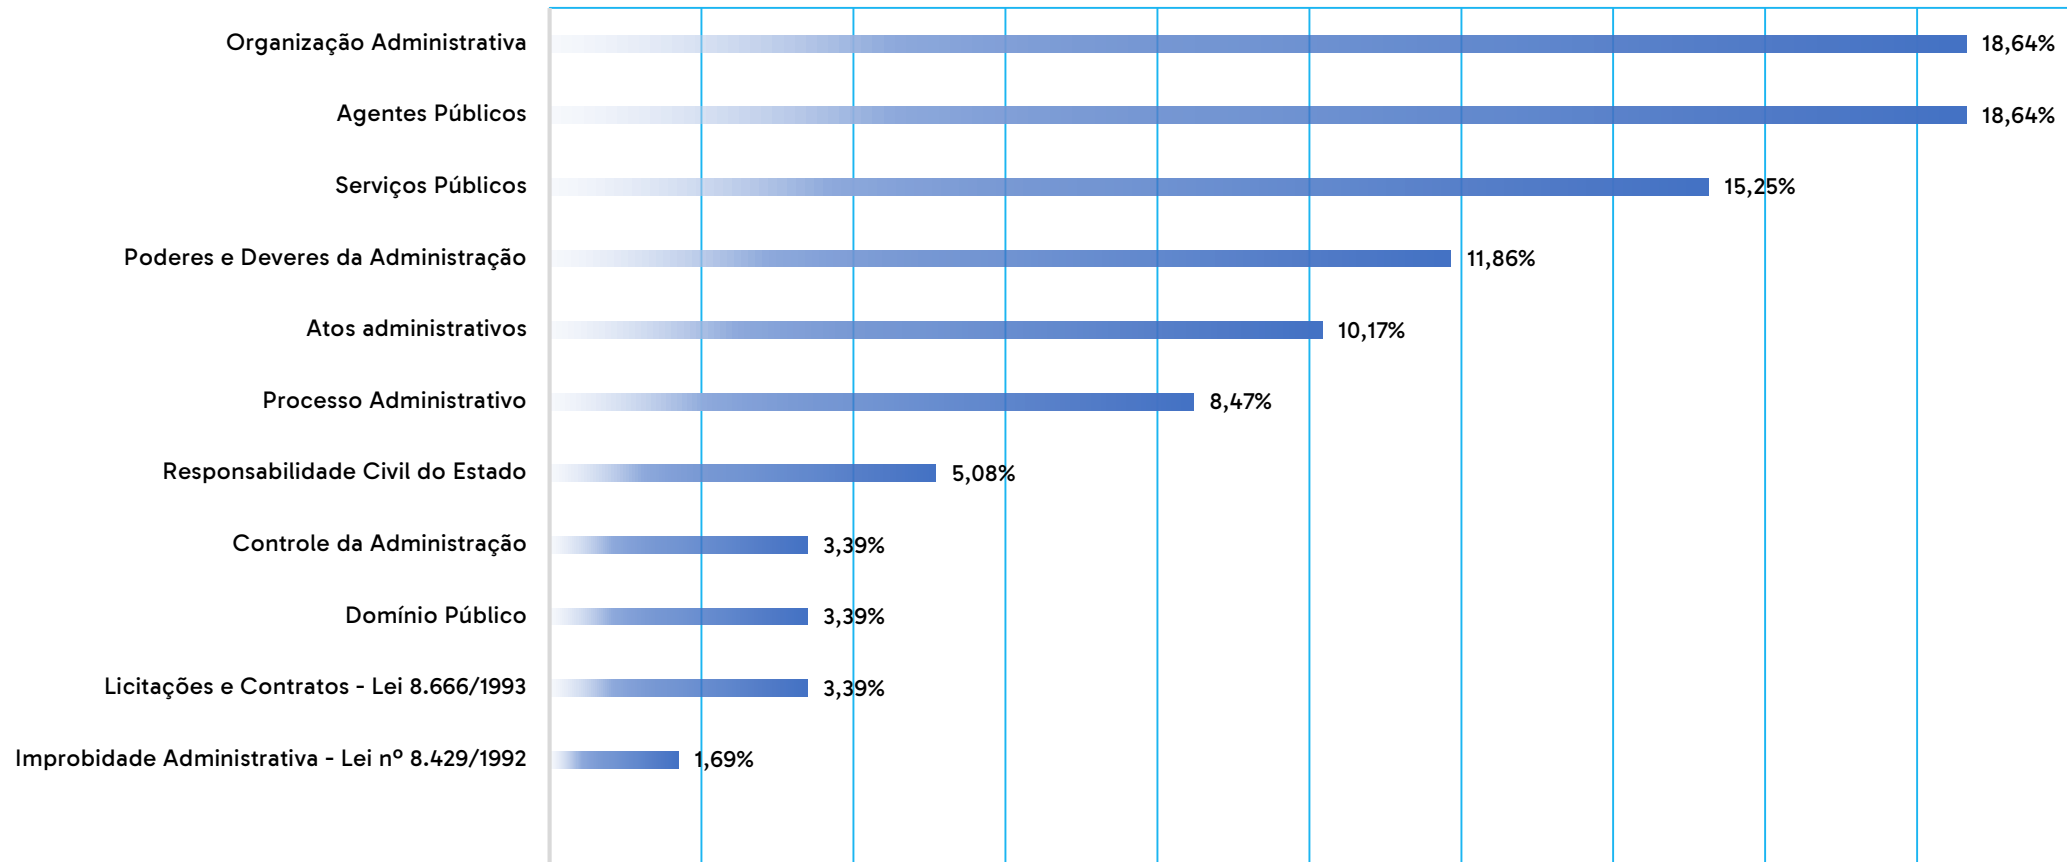

Procuradoria Geral do Estado

Raio X - Analista de Procuradoria

Raio X - Direito Administrativo

Matéria:	Direito Administrativo
Banca	CESPE/Cebraspe
Período de Análise:	Últimos dez anos (2008 - 2018)

ANALISTA DE PROMOTORIA - PGE/PE

Raio X - Direito Constitucional

Matéria:	Direito Constitucional
Banca	CESPE/Cebraspe
Período de Análise:	Últimos dez anos (2008 - 2018)

ANALISTA DE PROMOTORIA - PGE/PE

Raio X - Direito Penal

Matéria:	Direito Penal
Banca	CESPE/Cebraspe
Período de Análise:	Últimos dez anos (2008 - 2018)

ANALISTA DE PROMOTORIA - PGE/PE

Raio X - Direito Civil

Matéria:	Direito Civil
Banca	CESPE/Cebraspe
Período de Análise:	Últimos dez anos (2008 - 2018)

ANALISTA DE PROMOTORIA - PGE/PE

Raio X – Direito Processual Civil

Matéria:	Direito Processual Civil
Banca	CESPE/Cebraspe
Período de Análise:	Últimos dez anos (2008 - 2018)

ANALISTA DE PROMOTORIA - PGE/PE

Raio X – Direito Tributário

Matéria:	Direito Tributário
Banca	CESPE/Cebraspe
Período de Análise:	Últimos dez anos (2008 - 2018)