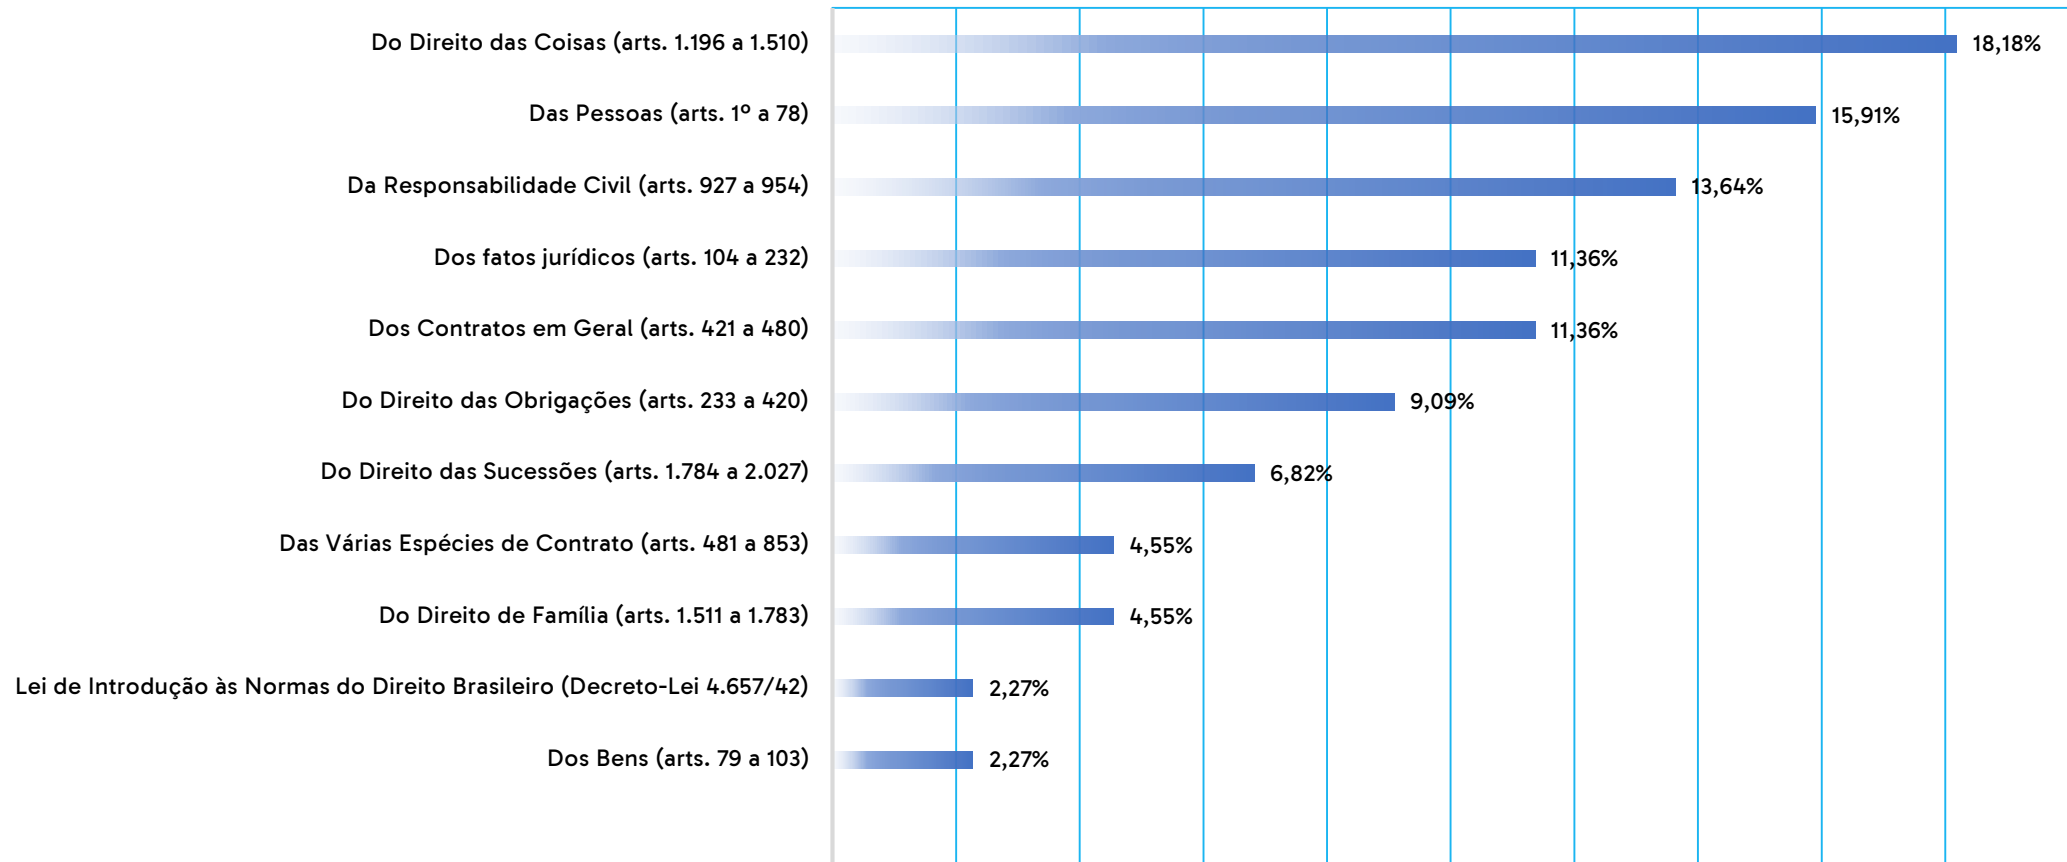

Raio X - Direito Constitucional

Matéria:	Direito Constitucional
Banca	CESPE/Cebraspe
Período de Análise:	Últimos dez anos (2008 - 2018)

ANALISTA DE PROMOTORIA - PGE/PE

Raio X - Direito Penal

Matéria:	Direito Penal
Banca	CESPE/Cebraspe
Período de Análise:	Últimos dez anos (2008 - 2018)

ANALISTA DE PROMOTORIA - PGE/PE

Raio X - Direito Civil

Matéria:	Direito Civil
Banca	CESPE/Cebraspe
Período de Análise:	Últimos dez anos (2008 - 2018)

ANALISTA DE PROMOTORIA - PGE/PE

Raio X – Direito Processual Civil

Matéria:	Direito Processual Civil
Banca	CESPE/Cebraspe
Período de Análise:	Últimos dez anos (2008 - 2018)

ANALISTA DE PROMOTORIA - PGE/PE

Raio X – Direito Tributário

Matéria:	Direito Tributário
Banca	CESPE/Cebraspe
Período de Análise:	Últimos dez anos (2008 - 2018)