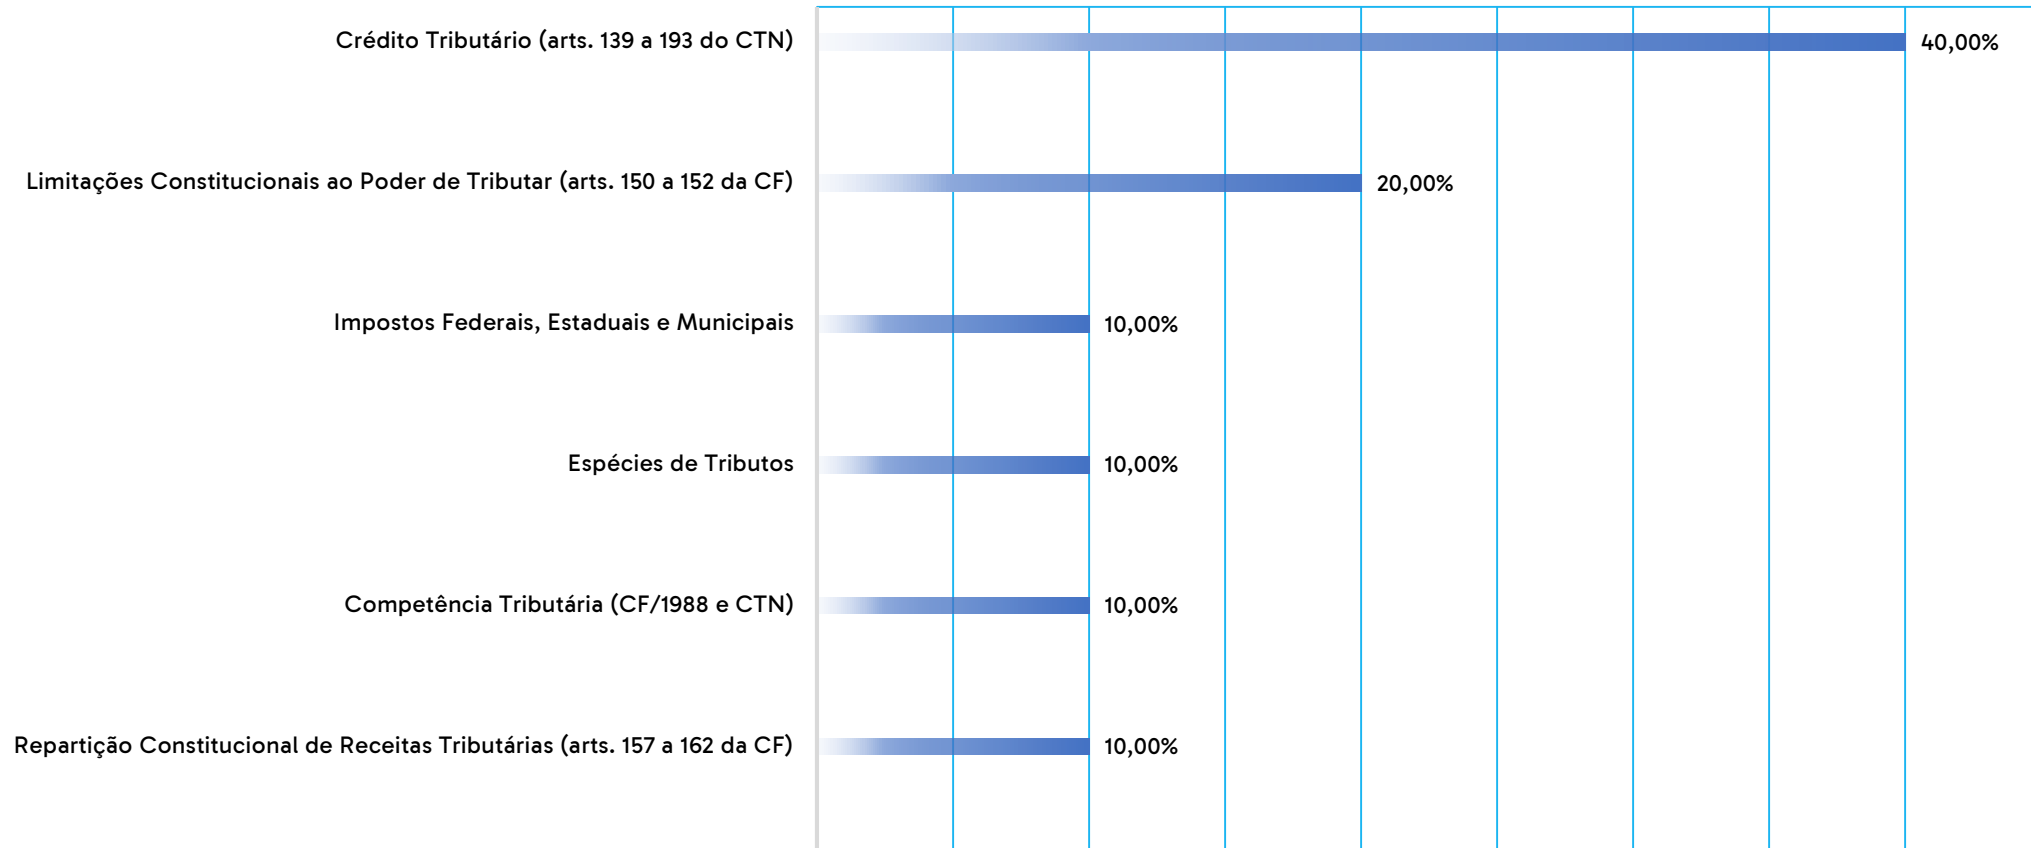

Matéria:	Direito Tributário
Banca	CESPE/Cebraspe
Período de Análise:	Últimos dez anos (2008 - 2018)

ANALISTA DE PROMOTORIA - PGE/PE