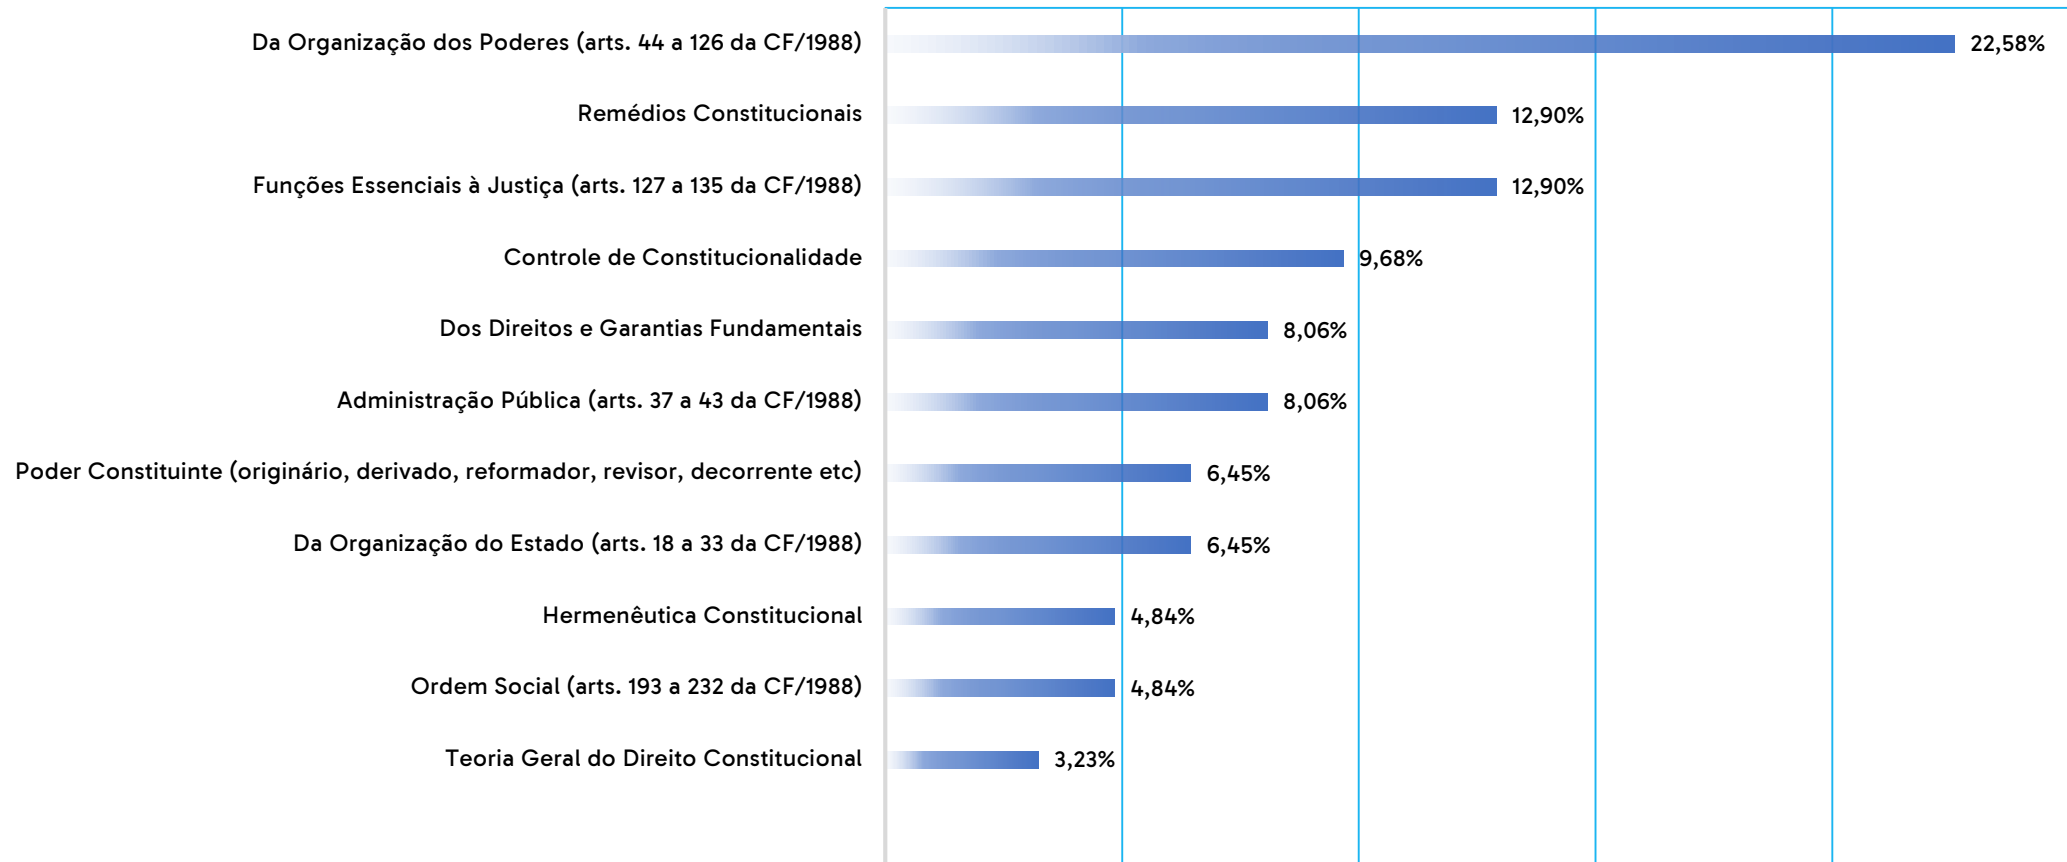

Procuradoria Geral do Estado

Raio X - Analista de Procuradoria

Raio X - Direito Administrativo

Matéria:	Direito Administrativo
Banca	CESPE/Cebraspe
Período de Análise:	Últimos dez anos (2008 - 2018)

ANALISTA DE PROMOTORIA - PGE/PE

Raio X - Direito Constitucional

Matéria:	Direito Constitucional
Banca	CESPE/Cebraspe
Período de Análise:	Últimos dez anos (2008 - 2018)

ANALISTA DE PROMOTORIA - PGE/PE

Raio X - Direito Penal

Matéria:	Direito Penal
Banca	CESPE/Cebraspe
Período de Análise:	Últimos dez anos (2008 - 2018)

ANALISTA DE PROMOTORIA - PGE/PE

Raio X - Direito Civil

Matéria:	Direito Civil
Banca	CESPE/Cebraspe
Período de Análise:	Últimos dez anos (2008 - 2018)

ANALISTA DE PROMOTORIA - PGE/PE

Raio X – Direito Processual Civil