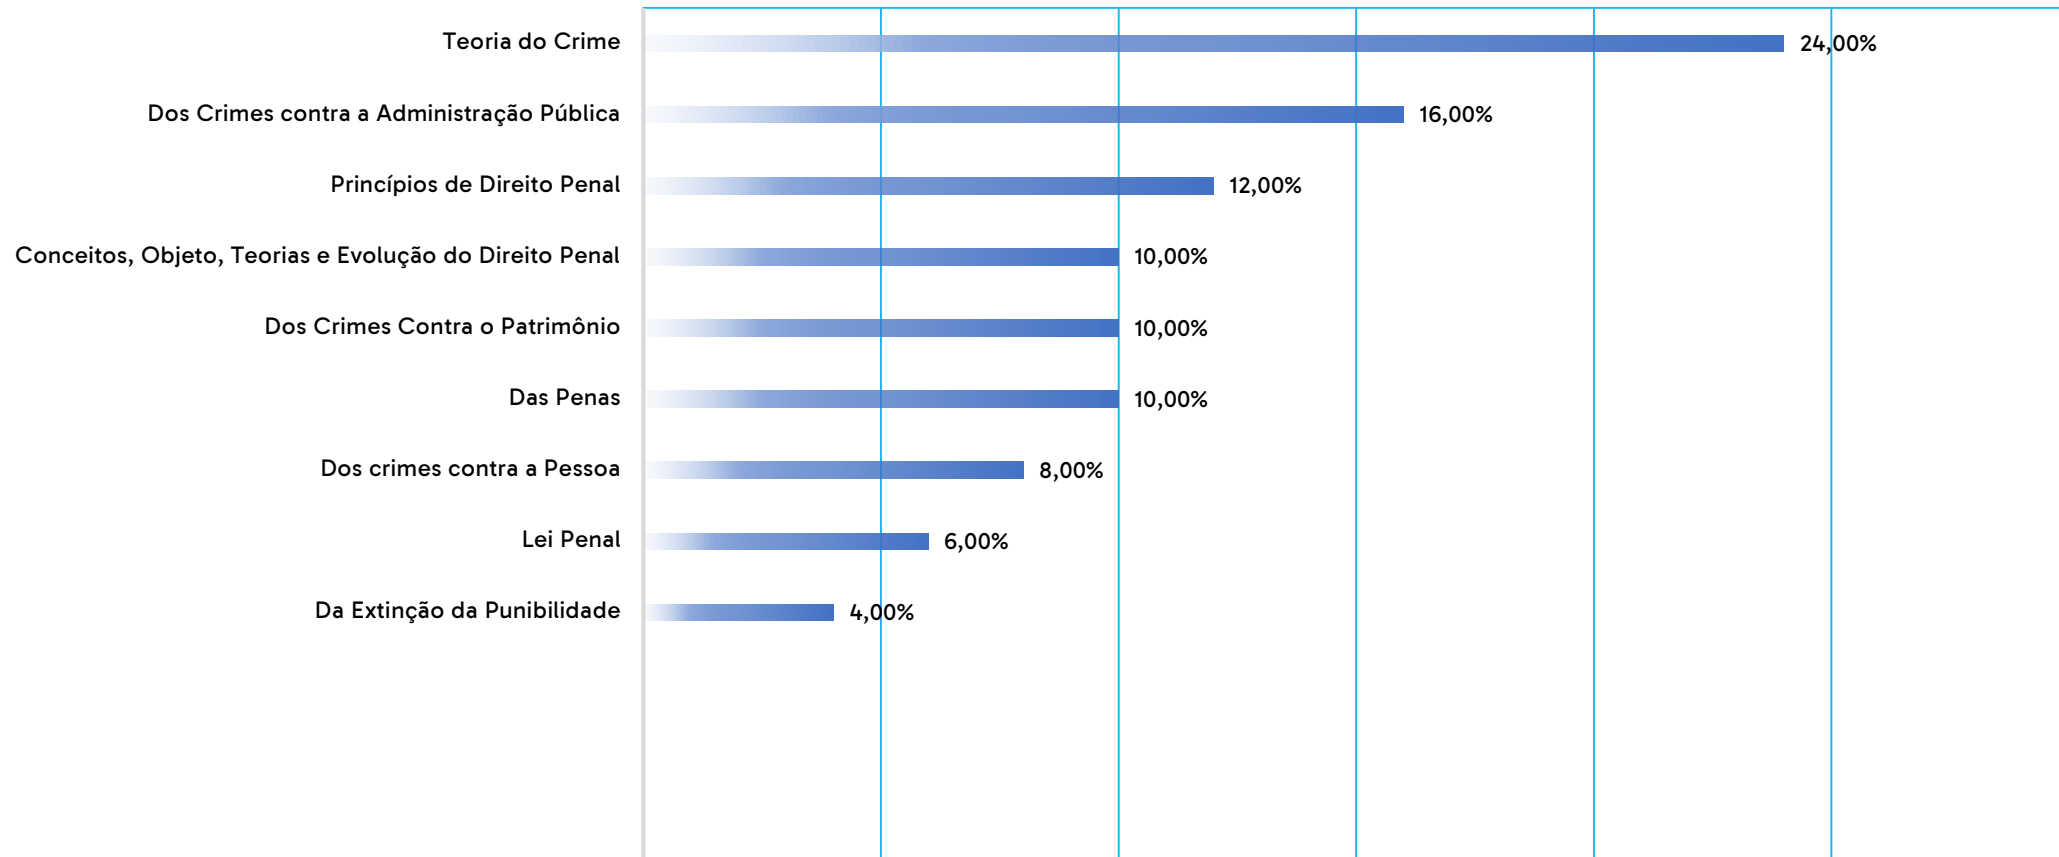

Procuradoria Geral do Estado

Raio X - Analista de Procuradoria

Raio X - Direito Administrativo

Matéria:	Direito Administrativo
Banca	CESPE/Cebraspe
Período de Análise:	Últimos dez anos (2008 - 2018)

ANALISTA DE PROMOTORIA - PGE/PE

Raio X - Direito Constitucional

Matéria:	Direito Constitucional
Banca	CESPE/Cebraspe
Período de Análise:	Últimos dez anos (2008 - 2018)

ANALISTA DE PROMOTORIA - PGE/PE

Raio X - Direito Penal

Matéria:	Direito Penal
Banca	CESPE/Cebraspe
Período de Análise:	Últimos dez anos (2008 - 2018)

ANALISTA DE PROMOTORIA - PGE/PE

Raio X - Direito Civil

Matéria:	Direito Civil
Banca	CESPE/Cebraspe
Período de Análise:	Últimos dez anos (2008 - 2018)

ANALISTA DE PROMOTORIA - PGE/PE

Raio X – Direito Processual Civil

Matéria:	Direito Processual Civil
Banca	CESPE/Cebraspe
Período de Análise:	Últimos dez anos (2008 - 2018)

ANALISTA DE PROMOTORIA - PGE/PE

Raio X – Direito Tributário

Matéria:	Direito Tributário
Banca	CESPE/Cebraspe
Período de Análise:	Últimos dez anos (2008 - 2018)