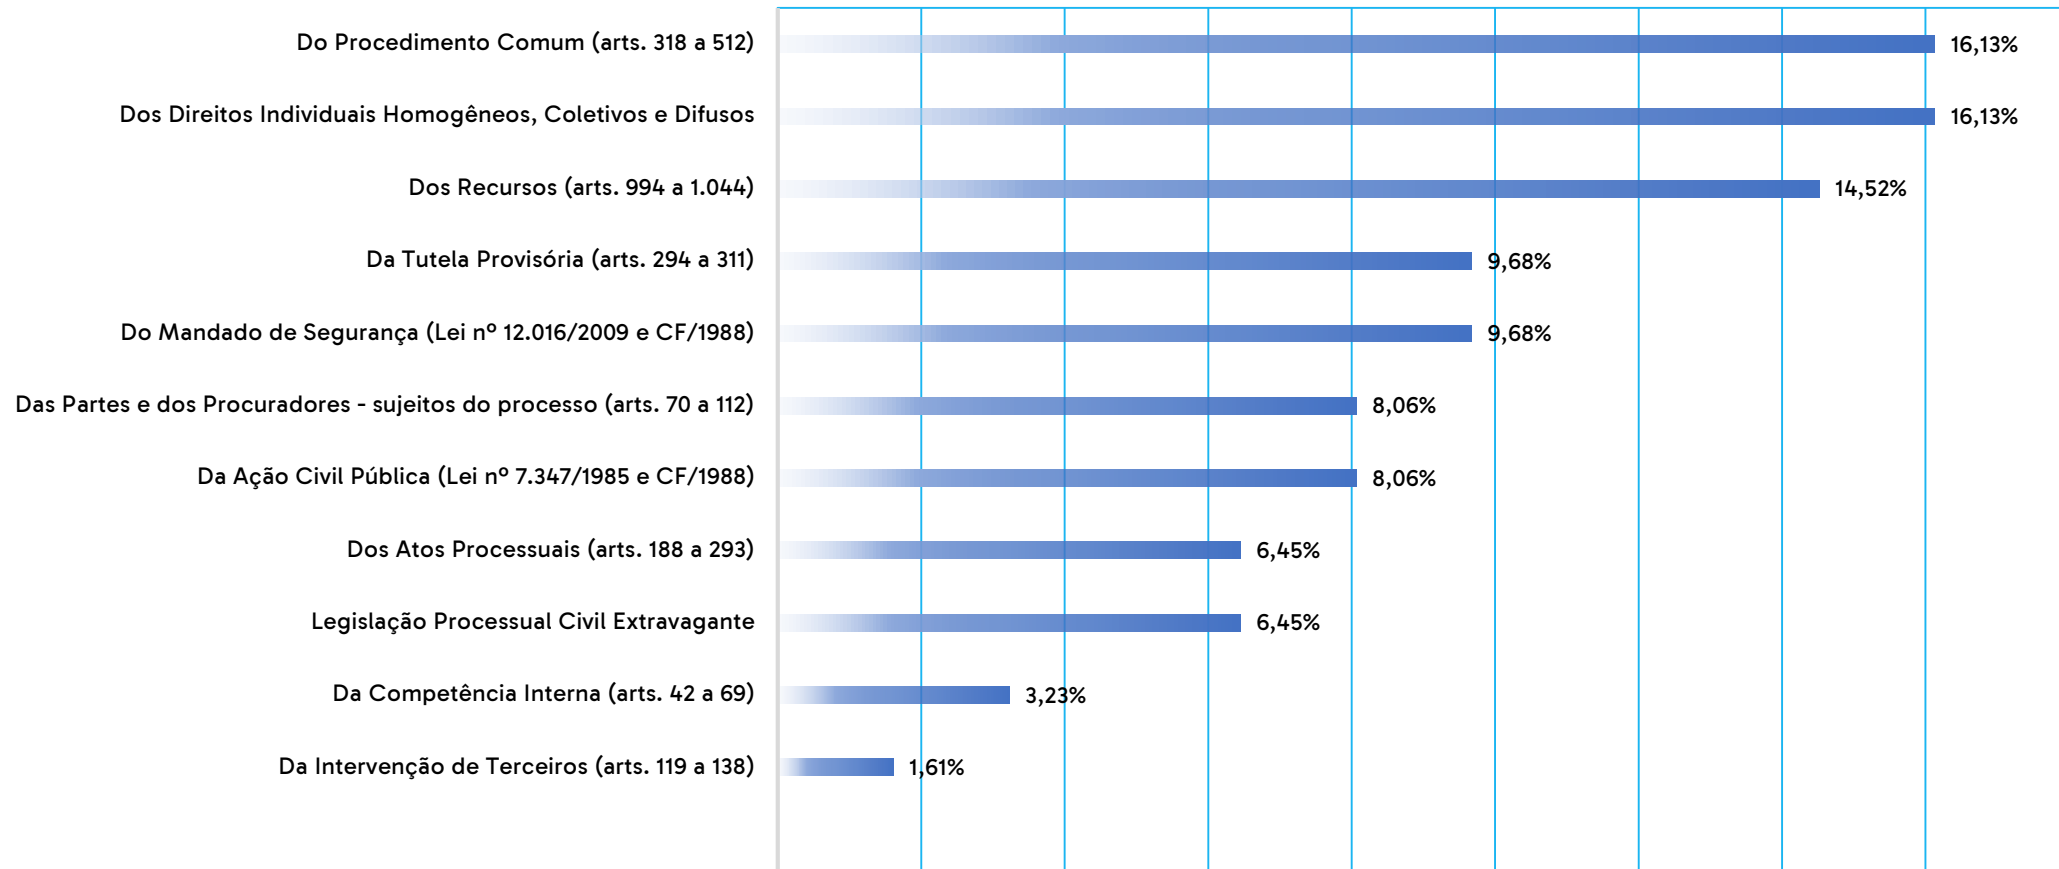

Raio X - Direito Constitucional

Matéria:	Direito Constitucional
Banca	CESPE/Cebraspe
Período de Análise:	Últimos dez anos (2008 - 2018)

ANALISTA DE PROMOTORIA - PGE/PE

Raio X - Direito Penal

Matéria:	Direito Penal
Banca	CESPE/Cebraspe
Período de Análise:	Últimos dez anos (2008 - 2018)

ANALISTA DE PROMOTORIA - PGE/PE

Raio X - Direito Civil

Matéria:	Direito Civil
Banca	CESPE/Cebraspe
Período de Análise:	Últimos dez anos (2008 - 2018)

ANALISTA DE PROMOTORIA - PGE/PE

Raio X – Direito Processual Civil

Matéria:	Direito Processual Civil
Banca	CESPE/Cebraspe
Período de Análise:	Últimos dez anos (2008 - 2018)

ANALISTA DE PROMOTORIA - PGE/PE

Raio X – Direito Tributário

Matéria:	Direito Tributário
Banca	CESPE/Cebraspe
Período de Análise:	Últimos dez anos (2008 - 2018)